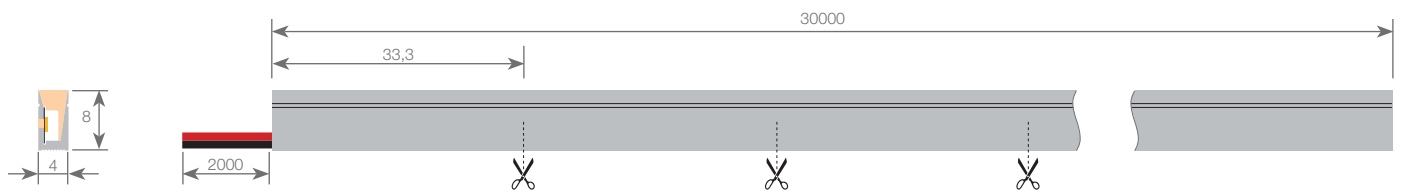

Neón África