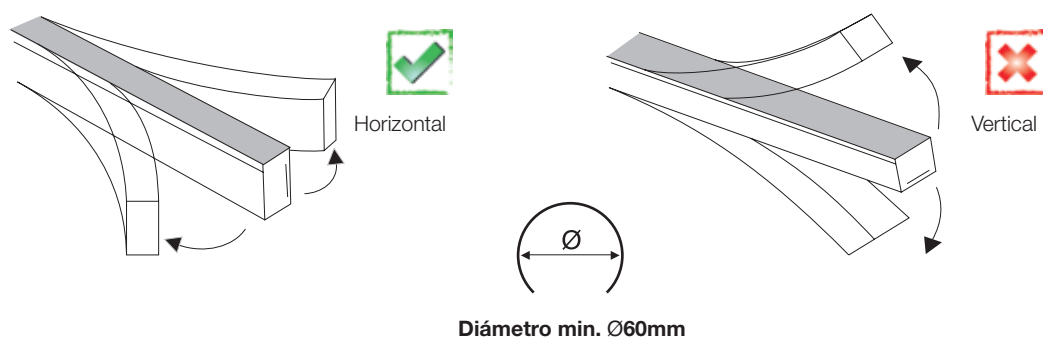

Radio de curvatura