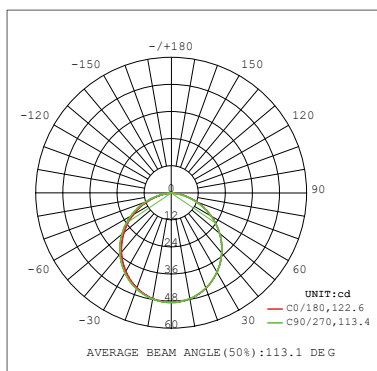

Curvas fotométricas