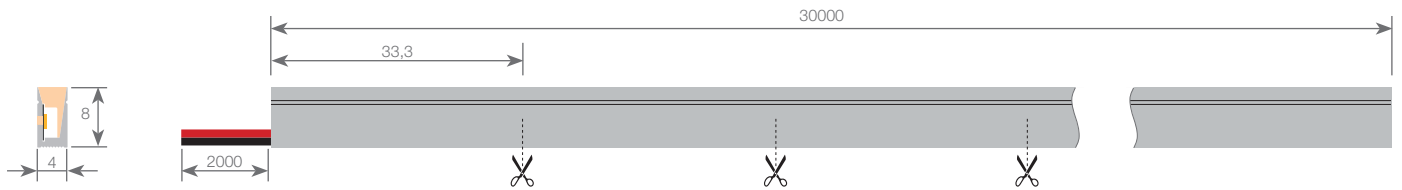

Néon Africa

Caractéristiques:

- Profilés en silicone au toucher soyeux, avec façade opaline et source lumineuse intégrée.
- Il peut être utilisé pour éclairer des corniches, des éclairages périmétriques décoratifs, des lettres et des textes publicitaires de grande taille, etc.
- Degré de protection: IP65.
- Il utilise un gel de silice gazeux de haute qualité, résistant au jaunissement, aux rayons UV, au salpêtre, aux températures élevées et retardateur de flamme.
- Néon avec émission de lumière latérale.

Données photométriques

IRC	>85
Angle d'ouverture	110°

Prestations

Dimable	Oui ^{*1}
Mode d'installation	Surface / Encastré
Mode d'utilisation	Intérieur / Extérieur

^{*1} Réglable avec les contrôleurs appropriés.

Durée de vie

Durée de vie estimée	30.000h ^{*2}
Utilisation quotidienne ininterrompue maximale recommandée	18h

^{*2} En fonction de la dissipation thermique du profilé, des heures travaillées par jour et de la température environnementale de travail.

Néon Africa

Dimensions

Longueur	30000mm	Longueur de la section de coupe	33,3mm
Largeur	4mm	Longueur du câble	2000mm
Hauteur	8mm	Section du câble	2x0,5mm ²

Connexion

Connexion max. en circuits ouverts	5m	Connexion max. en circuits fermés	10m
------------------------------------	----	-----------------------------------	-----