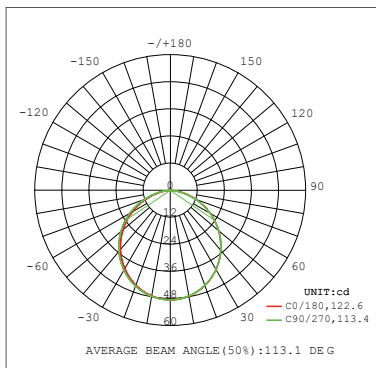

Courbes photométriques