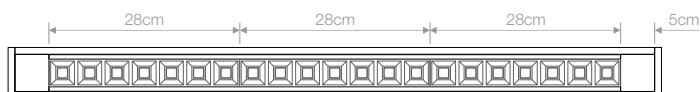

Referencia / Code		Largo / Length	Potencia / Power	Tª Color / Colour T.	Ángulo / Angle	Acabado / Finish	PVP / RRP	
ON/OFF	DALI						ON/OFF	DALI
84.109	84.209	94 cm	21W	3000K	65°	Blanco / White	239,10€	267,70€
84.110	84.210	94 cm	21W	4000K	65°	Blanco / White	239,10€	267,70€
84.111	84.211	94 cm	21W	3000K	90°	Blanco / White	239,10€	267,70€
84.112	84.212	94 cm	21W	4000K	90°	Blanco / White	239,10€	267,70€
84.113	84.213	94 cm	21W	3000K	65°	Negro / Black	239,10€	267,70€
84.114	84.214	94 cm	21W	4000K	65°	Negro / Black	239,10€	267,70€
84.115	84.215	94 cm	21W	3000K	90°	Negro / Black	239,10€	267,70€
84.116	84.216	94 cm	21W	4000K	90°	Negro / Black	239,10€	267,70€

CARACTERÍSTICAS TÉCNICAS / TECHNICAL DATA

Potencia luminaria / Luminaire power	16.8 W / 25.2 W
Flujo luminaria / Luminaire luminous flux	1610 lm / 2415 lm (3000 K, 65°) 1720 lm / 2579 lm (4000 K, 65°)
Eficiencia lumínica / Luminous efficiency	102 lm / W
CCT	3000 K / 4000 K
CRI	> 90
UGR (4H/8H)	< 16
Dimensiones / Dimensions	94 x 7.7 x 6.8 cm

Potencia fuente de luz / Light source power	14 W / 21 W
Flujo fuente de luz / Light source luminous flux	2100 lm / 3150 lm (3000 K) 2190 lm / 3285 lm (4000 K)
Control / Control	ON/OFF - DALI
Alimentación eléctrica / Electrical feed	220...240V, 50/60Hz
Temperatura trabajo / Operating temperature	-20°C ~ 30°C
Vida útil / Lifespan	50.000 h (L80/B10)