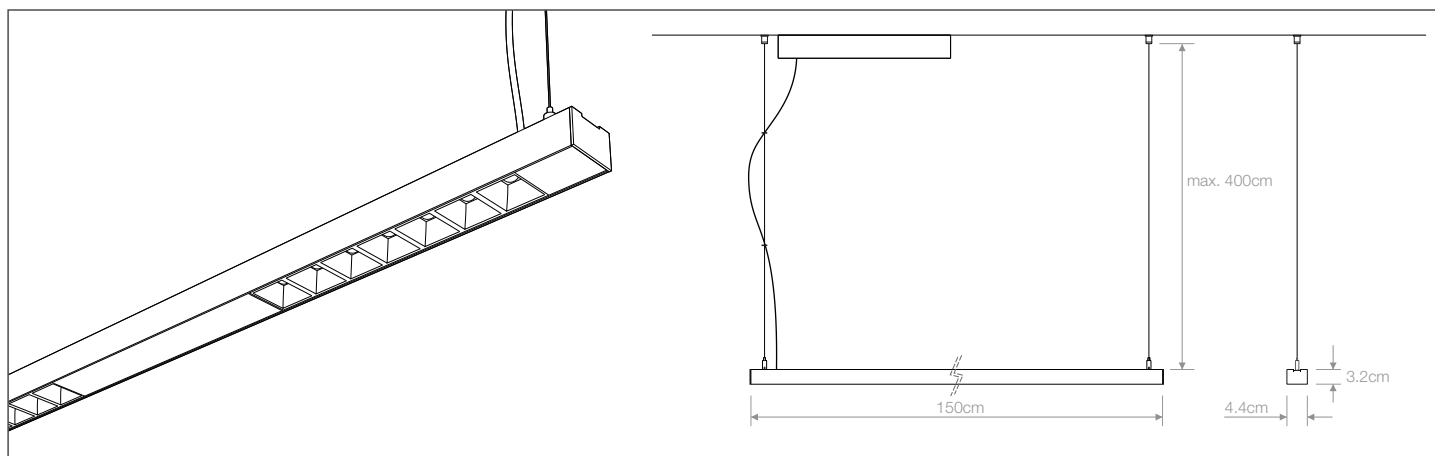

Referencia / Code		Largo / Length	Potencia / Power	Tª Color / Colour T.	Ángulo / Angle	Acabado / Finish	PVP / RRP	
ON/OFF	DALI						ON/OFF	DALI
82.833	82.933	150 cm	21W	3000K	65°	Blanco / White	284,00€	312,60€
82.834	82.934	150 cm	21W	4000K	65°	Blanco / White	284,00€	312,60€
82.835	82.935	150 cm	21W	3000K	90°	Blanco / White	284,00€	312,60€
82.836	82.936	150 cm	21W	4000K	90°	Blanco / White	284,00€	312,60€
82.837	82.937	150 cm	21W	3000K	65°	Negro / Black	284,00€	312,60€
82.838	82.938	150 cm	21W	4000K	65°	Negro / Black	284,00€	312,60€
82.839	82.939	150 cm	21W	3000K	90°	Negro / Black	284,00€	312,60€
82.840	82.940	150 cm	21W	4000K	90°	Negro / Black	284,00€	312,60€