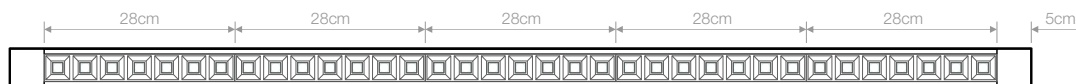

Referencia / Code		Largo / Length	Potencia / Power	Tª Color / Colour T.	Ángulo / Angle	Acabado / Finish	PVP / RRP	
ON/OFF	DALI						ON/OFF	DALI
83.141	83.241	150 cm	35W	3000K	65°	Blanco / White	332,20€	360,80€
83.142	83.242	150 cm	35W	4000K	65°	Blanco / White	332,20€	360,80€
83.143	83.243	150 cm	35W	3000K	90°	Blanco / White	332,20€	360,80€
83.144	83.244	150 cm	35W	4000K	90°	Blanco / White	332,20€	360,80€
83.145	83.245	150 cm	35W	3000K	65°	Negro / Black	332,20€	360,80€
83.146	83.246	150 cm	35W	4000K	65°	Negro / Black	332,20€	360,80€
83.147	83.247	150 cm	35W	3000K	90°	Negro / Black	332,20€	360,80€
83.148	83.248	150 cm	35W	4000K	90°	Negro / Black	332,20€	360,80€

CARACTERÍSTICAS TÉCNICAS / TECHNICAL DATA

Potencia luminaria / Luminaire power	25.2 W / 42 W
Flujo luminaria / Luminaire luminous flux	2415 lm / 4025 lm (3000 K, 65°) 2579 lm / 4299 lm (4000 K, 65°)
Eficiencia lumínica / Luminous efficiency	102 lm / W
CCT	3000 K / 4000 K
CRI	> 90
UGR (4H/8H)	< 16
Dimensiones / Dimensions	150 x 5.8 x 6.8 cm

Potencia fuente de luz / Light source power	21 W / 35 W
Flujo fuente de luz / Light source luminous flux	3150 lm / 5250 lm (3000 K) 3285 lm / 5475 lm (4000 K)
Control / Control	ON/OFF - DALI
Alimentación eléctrica / Electrical feed	220...240V, 50/60Hz
Temperatura trabajo / Operating temperature	-20°C ~ 30°C
Vida útil / Lifespan	50.000 h (L80/B10)