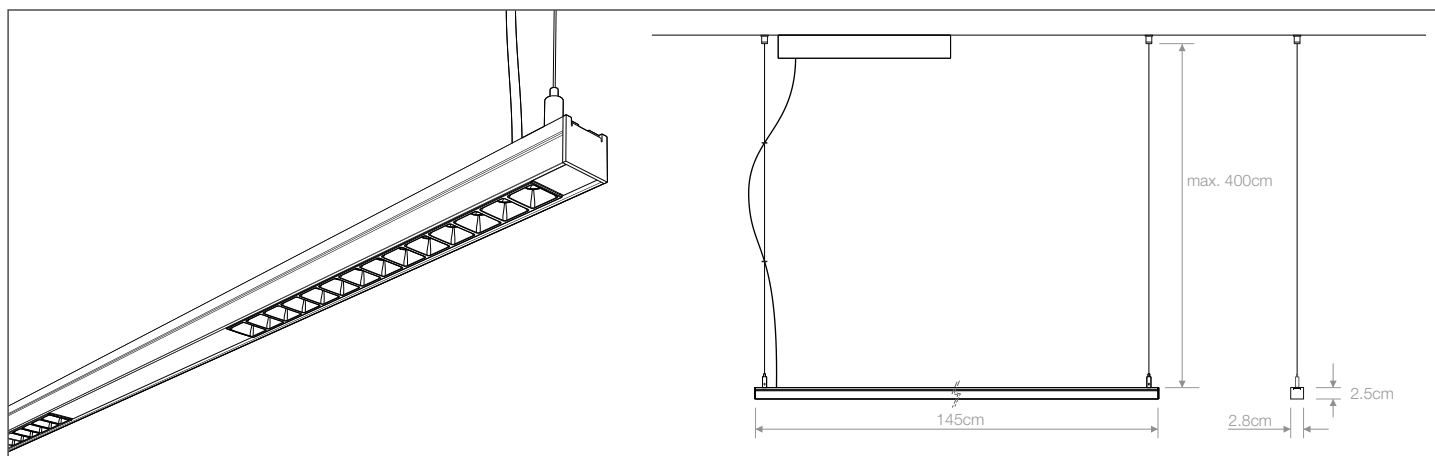

Referencia / Code		Largo / Length	Potencia / Power	Tª Color / Colour T.	Ángulo / Angle	Acabado / Finish	PVP / RRP	
ON/OFF	DALI						ON/OFF	DALI
82.433	82.533	145 cm	21W	3000K	30°	Blanco / White	266,50€	295,10€
82.434	82.534	145 cm	21W	4000K	30°	Blanco / White	266,50€	295,10€
82.435	82.535	145 cm	21W	3000K	65°	Blanco / White	266,50€	295,10€
82.436	82.536	145 cm	21W	4000K	65°	Blanco / White	266,50€	295,10€
82.437	82.537	145 cm	21W	3000K	30°	Negro / Black	266,50€	295,10€
82.438	82.538	145 cm	21W	4000K	30°	Negro / Black	266,50€	295,10€
82.439	82.539	145 cm	21W	3000K	65°	Negro / Black	266,50€	295,10€
82.440	82.540	145 cm	21W	4000K	65°	Negro / Black	266,50€	295,10€