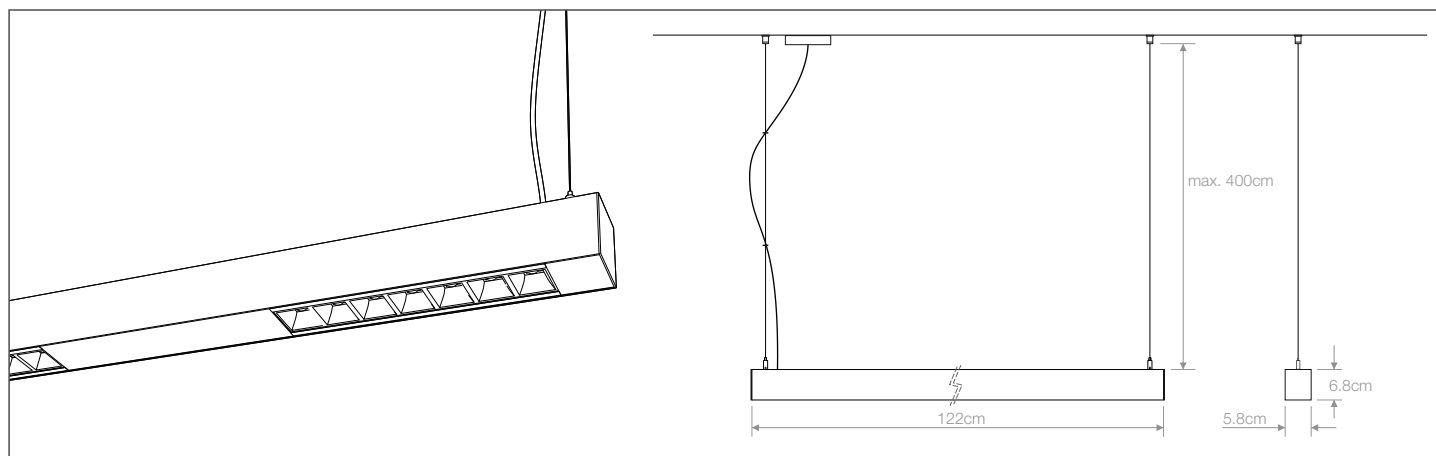

Referencia / Code		Largo / Length	Potencia / Power	Tª Color / Colour T.	Ángulo / Angle	Acabado / Finish	PVP / RRP	
ON/OFF	DALI						ON/OFF	DALI
83.117	83.217	122 cm	21W	3000K	65°	Blanco / White	263,80€	292,40€
83.118	83.218	122 cm	21W	4000K	65°	Blanco / White	263,80€	292,40€
83.119	83.219	122 cm	21W	3000K	90°	Blanco / White	263,80€	292,40€
83.120	83.220	122 cm	21W	4000K	90°	Blanco / White	263,80€	292,40€
83.121	83.221	122 cm	21W	3000K	65°	Negro / Black	263,80€	292,40€
83.122	83.222	122 cm	21W	4000K	65°	Negro / Black	263,80€	292,40€
83.123	83.223	122 cm	21W	3000K	90°	Negro / Black	263,80€	292,40€
83.124	83.224	122 cm	21W	4000K	90°	Negro / Black	263,80€	292,40€