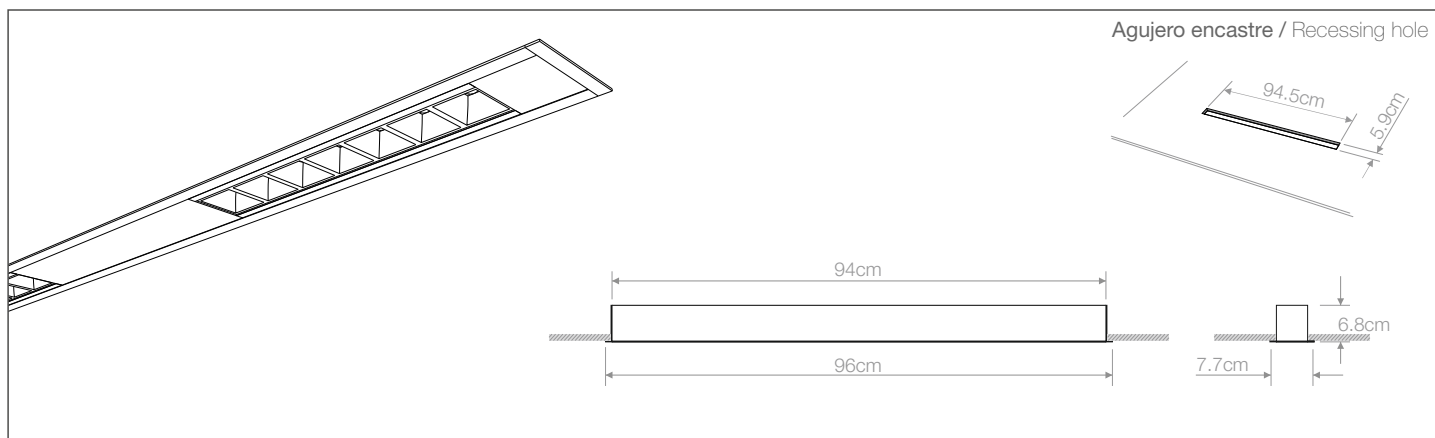

Referencia / Code		Largo / Length	Potencia / Power	Tª Color / Colour T.	Ángulo / Angle	Acabado / Finish	PVP / RRP	
ON/OFF	DALI						ON/OFF	DALI
84.101	84.201	94 cm	14W	3000K	65°	Blanco / White	227,80€	249,50€
84.102	84.202	94 cm	14W	4000K	65°	Blanco / White	227,80€	249,50€
84.103	84.203	94 cm	14W	3000K	90°	Blanco / White	227,80€	249,50€
84.104	84.204	94 cm	14W	4000K	90°	Blanco / White	227,80€	249,50€
84.105	84.205	94 cm	14W	3000K	65°	Negro / Black	227,80€	249,50€
84.106	84.206	94 cm	14W	4000K	65°	Negro / Black	227,80€	249,50€
84.107	84.207	94 cm	14W	3000K	90°	Negro / Black	227,80€	249,50€
84.108	84.208	94 cm	14W	4000K	90°	Negro / Black	227,80€	249,50€