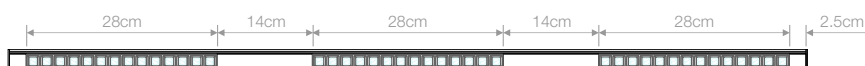

Referencia / Code		Largo / Length	Potencia / Power	Tª Color / Colour T.	Ángulo / Angle	Acabado / Finish	PVP / RRP	
ON/OFF	DALI						ON/OFF	DALI
82.217	82.317	117 cm	21W	3000K	30°	Blanco / White	240,50€	269,20€
82.218	82.318	117 cm	21W	4000K	30°	Blanco / White	240,50€	269,20€
82.219	82.319	117 cm	21W	3000K	65°	Blanco / White	240,50€	269,20€
82.220	82.320	117 cm	21W	4000K	65°	Blanco / White	240,50€	269,20€
82.221	82.321	117 cm	21W	3000K	30°	Negro / Black	240,50€	269,20€
82.222	82.322	117 cm	21W	4000K	30°	Negro / Black	240,50€	269,20€
82.223	82.323	117 cm	21W	3000K	65°	Negro / Black	240,50€	269,20€
82.224	82.324	117 cm	21W	4000K	65°	Negro / Black	240,50€	269,20€