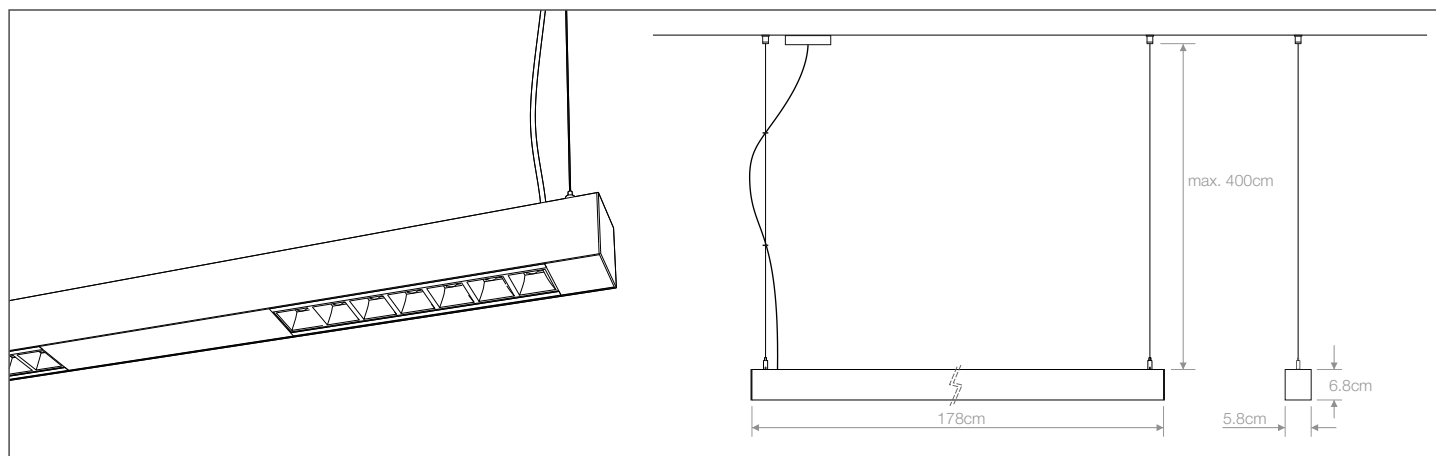

Referencia / Code		Largo / Length	Potencia / Power	Tª Color / Colour T.	Ángulo / Angle	Acabado / Finish	PVP / RRP	
ON/OFF	DALI						ON/OFF	DALI
83.149	83.249	178 cm	28W	3000K	65°	Blanco / White	348,60€	377,20€
83.150	83.250	178 cm	28W	4000K	65°	Blanco / White	348,60€	377,20€
83.151	83.251	178 cm	28W	3000K	90°	Blanco / White	348,60€	377,20€
83.152	83.252	178 cm	28W	4000K	90°	Blanco / White	348,60€	377,20€
83.153	83.253	178 cm	28W	3000K	65°	Negro / Black	348,60€	377,20€
83.154	83.254	178 cm	28W	4000K	65°	Negro / Black	348,60€	377,20€
83.155	83.255	178 cm	28W	3000K	90°	Negro / Black	348,60€	377,20€
83.156	83.256	178 cm	28W	4000K	90°	Negro / Black	348,60€	377,20€