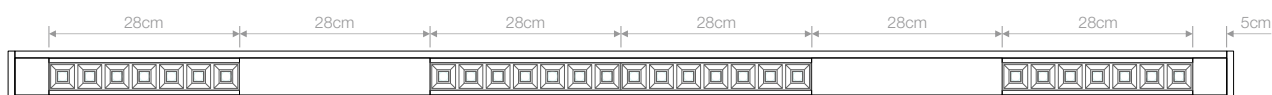

Referencia / Code		Largo / Length	Potencia / Power	Tª Color / Colour T.	Ángulo / Angle	Acabado / Finish	PVP / RRP	
ON/OFF	DALI						ON/OFF	DALI
84.149	84.249	178 cm	28W	3000K	65°	Blanco / White	358,30€	387,20€
84.150	84.250	178 cm	28W	4000K	65°	Blanco / White	358,30€	387,20€
84.151	84.251	178 cm	28W	3000K	90°	Blanco / White	358,30€	387,20€
84.152	84.252	178 cm	28W	4000K	90°	Blanco / White	358,30€	387,20€
84.153	84.253	178 cm	28W	3000K	65°	Negro / Black	358,30€	387,20€
84.154	84.254	178 cm	28W	4000K	65°	Negro / Black	358,30€	387,20€
84.155	84.255	178 cm	28W	3000K	90°	Negro / Black	358,30€	387,20€
84.156	84.256	178 cm	28W	4000K	90°	Negro / Black	358,30€	387,20€