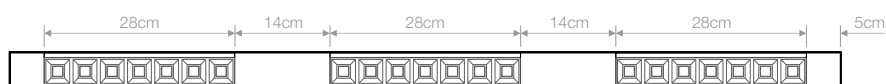

Referencia / Code		Largo / Length	Potencia / Power	Tª Color / Colour T.	Ángulo / Angle	Acabado / Finish	PVP / RRP	
ON/OFF	DALI						ON/OFF	DALI
83.117	83.217	122 cm	21W	3000K	65°	Blanco / White	263,80€	292,40€
83.118	83.218	122 cm	21W	4000K	65°	Blanco / White	263,80€	292,40€
83.119	83.219	122 cm	21W	3000K	90°	Blanco / White	263,80€	292,40€
83.120	83.220	122 cm	21W	4000K	90°	Blanco / White	263,80€	292,40€
83.121	83.221	122 cm	21W	3000K	65°	Negro / Black	263,80€	292,40€
83.122	83.222	122 cm	21W	4000K	65°	Negro / Black	263,80€	292,40€
83.123	83.223	122 cm	21W	3000K	90°	Negro / Black	263,80€	292,40€
83.124	83.224	122 cm	21W	4000K	90°	Negro / Black	263,80€	292,40€