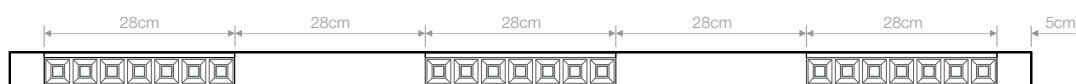

Referencia / Code		Largo / Length	Potencia / Power	Tª Color / Colour T.	Ángulo / Angle	Acabado / Finish	PVP / RRP	
ON/OFF	DALI						ON/OFF	DALI
83.133	83.233	150 cm	21W	3000K	65°	Blanco / White	292,60€	321,20€
83.134	83.234	150 cm	21W	4000K	65°	Blanco / White	292,60€	321,20€
83.135	83.235	150 cm	21W	3000K	90°	Blanco / White	292,60€	321,20€
83.136	83.236	150 cm	21W	4000K	90°	Blanco / White	292,60€	321,20€
83.137	83.237	150 cm	21W	3000K	65°	Negro / Black	292,60€	321,20€
83.138	83.238	150 cm	21W	4000K	65°	Negro / Black	292,60€	321,20€
83.139	83.239	150 cm	21W	3000K	90°	Negro / Black	292,60€	321,20€
83.140	83.240	150 cm	21W	4000K	90°	Negro / Black	292,60€	321,20€