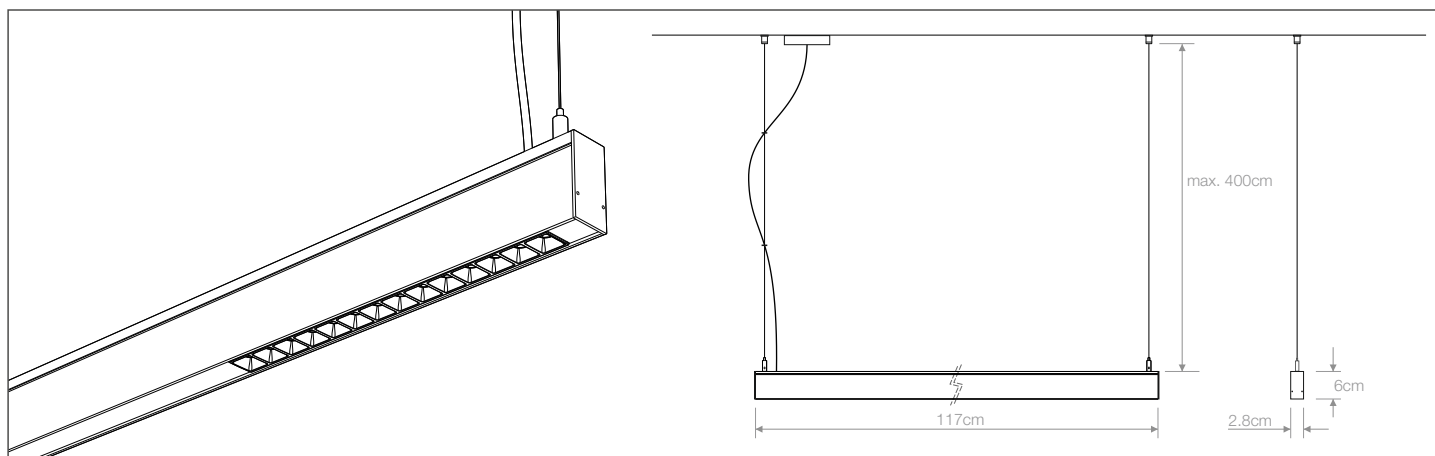

Referencia / Code		Largo / Length	Potencia / Power	Tª Color / Colour T.	Ángulo / Angle	Acabado / Finish	PVP / RRP	
ON/OFF	DALI						ON/OFF	DALI
82.617	82.717	117 cm	21W	3000K	30°	Blanco / White	263,30€	291,60€
82.618	82.718	117 cm	21W	4000K	30°	Blanco / White	263,30€	291,60€
82.619	82.719	117 cm	21W	3000K	65°	Blanco / White	263,30€	291,60€
82.620	82.720	117 cm	21W	4000K	65°	Blanco / White	263,30€	291,60€
82.621	82.721	117 cm	21W	3000K	30°	Negro / Black	263,30€	291,60€
82.622	82.722	117 cm	21W	4000K	30°	Negro / Black	263,30€	291,60€
82.623	82.723	117 cm	21W	3000K	65°	Negro / Black	263,30€	291,60€
82.624	82.724	117 cm	21W	4000K	65°	Negro / Black	263,30€	291,60€