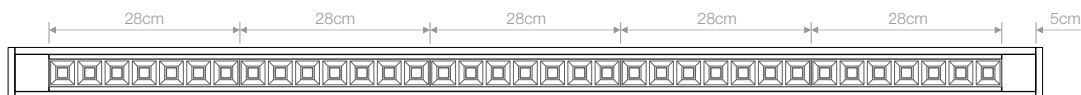

Referencia / Code		Largo / Length	Potencia / Power	T^a Color / Colour T.	Ángulo / Angle	Acabado / Finish	PVP / RRP	
ON/OFF	DALI						ON/OFF	DALI
84.133	84.233	150 cm	21W	3000K	65°	Blanco / White	300,90€	329,70€
84.134	84.234	150 cm	21W	4000K	65°	Blanco / White	300,90€	329,70€
84.135	84.235	150 cm	21W	3000K	90°	Blanco / White	300,90€	329,70€
84.136	84.236	150 cm	21W	4000K	90°	Blanco / White	300,90€	329,70€
84.137	84.237	150 cm	21W	3000K	65°	Negro / Black	300,90€	329,70€
84.138	84.238	150 cm	21W	4000K	65°	Negro / Black	300,90€	329,70€
84.139	84.239	150 cm	21W	3000K	90°	Negro / Black	300,90€	329,70€
84.140	84.240	150 cm	21W	4000K	90°	Negro / Black	300,90€	329,70€