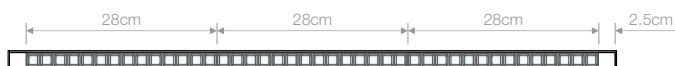

Referencia / Code		Largo / Length	Potencia / Power	Tª Color / Colour T.	Ángulo / Angle	Acabado / Finish	PVP / RRP	
ON/OFF	DALI						ON/OFF	DALI
82.609	82.709	89 cm	21W	3000K	30°	Blanco / White	236,50€	264,80€
82.610	82.710	89 cm	21W	4000K	30°	Blanco / White	236,50€	264,80€
82.611	82.711	89 cm	21W	3000K	65°	Blanco / White	236,50€	264,80€
82.612	82.712	89 cm	21W	4000K	65°	Blanco / White	236,50€	264,80€
82.613	82.713	89 cm	21W	3000K	30°	Negro / Black	236,50€	264,80€
82.614	82.714	89 cm	21W	4000K	30°	Negro / Black	236,50€	264,80€
82.615	82.715	89 cm	21W	3000K	65°	Negro / Black	236,50€	264,80€
82.616	82.716	89 cm	21W	4000K	65°	Negro / Black	236,50€	264,80€

CARACTERÍSTICAS TÉCNICAS / TECHNICAL DATA

Potencia luminaria / Luminaire power	17.4 W / 26.1 W
Flujo luminaria / Luminaire luminous flux	1536 lm / 2304 lm (3000 K, 65°) 1619 lm / 2429 lm (4000 K, 65°)
Eficiencia lumínica / Luminous efficiency	93 lm / W
CCT	3000 K / 4000 K
CRI	> 90
UGR (4H/8H)	< 16
Dimensiones / Dimensions	89 x 2.8 x 6 cm

Potencia fuente de luz / Light source power	14 W / 21 W
Flujo fuente de luz / Light source luminous flux	2100 lm / 3150 lm (3000 K) 2190 lm / 3285 lm (4000 K)
Control / Control	ON/OFF - DALI
Alimentación eléctrica / Electrical feed	220...240V, 50/60Hz
Temperatura trabajo / Operating temperature	-20°C ~ 30°C
Vida útil / Lifespan	50.000 h (L80/B10)