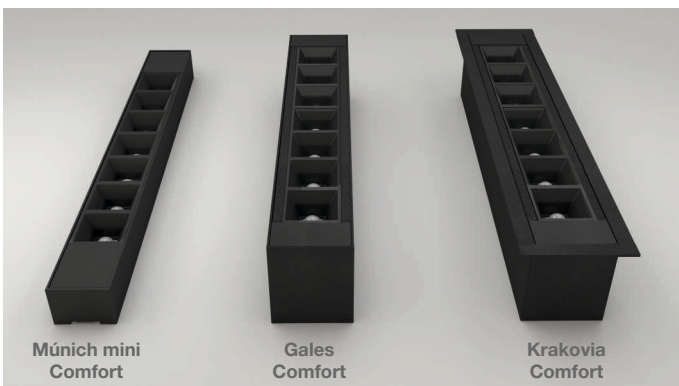

El modelo Múnich Comfort permite alojar la fuente de alimentación en su interior.

The Paris Comfort, Roma Comfort and Munich Comfort luminaires use **14-module** reflectors and two types of optics (**30°** and **65°**). Colour temperatures **3000K** and **4000K** with **CRI > 90**.

The Munich Comfort model allows the power supply to be housed inside.

Luminaria total, con módulos consecutivos o luminaria parcial, con módulos separados por tramos ciegos.  
Con longitudes de **89cm**, **117cm**, **145cm** y **173cm**.

Total luminaire, with consecutive modules or partial luminaire, with modules separated by blind sections.  
With lengths of **89cm**, **117cm**, **145cm** and **173cm**.

Las luminarias Múnich mini Comfort, Gales Comfort y Krakovia Comfort utilizan reflectores de **7 módulos** y dos tipos de ópticas (**65°** y **90°**). Temperaturas de color **3000K** y **4000K** con un **IRC > 90**.