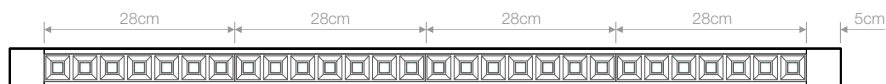

Referencia / Code		Largo / Length	Potencia / Power	Tª Color / Colour T.	Ángulo / Angle	Acabado / Finish	PVP / RRP	
ON/OFF	DALI						ON/OFF	DALI
83.125	83.225	122 cm	28W	3000K	65°	Blanco / White	282,00€	310,60€
83.126	83.226	122 cm	28W	4000K	65°	Blanco / White	282,00€	310,60€
83.127	83.227	122 cm	28W	3000K	90°	Blanco / White	282,00€	310,60€
83.128	83.228	122 cm	28W	4000K	90°	Blanco / White	282,00€	310,60€
83.129	83.229	122 cm	28W	3000K	65°	Negro / Black	282,00€	310,60€
83.130	83.230	122 cm	28W	4000K	65°	Negro / Black	282,00€	310,60€
83.131	83.231	122 cm	28W	3000K	90°	Negro / Black	282,00€	310,60€
83.132	83.232	122 cm	28W	4000K	90°	Negro / Black	282,00€	310,60€

CARACTERÍSTICAS TÉCNICAS / TECHNICAL DATA

Potencia luminaria / Luminaire power	25.2 W / 33.6 W
Flujo luminaria / Luminaire luminous flux	2415 lm / 3220 lm (3000 K, 65°) 2579 lm / 3439 lm (4000 K, 65°)
Eficiencia lumínica / Luminous efficiency	102 lm / W
CCT	3000 K / 4000 K
CRI	> 90
UGR (4H/8H)	< 16
Dimensiones / Dimensions	122 x 5.8 x 6.8 cm

Potencia fuente de luz / Light source power	21 W / 28 W
Flujo fuente de luz / Light source luminous flux	3150 lm / 4200 lm (3000 K) 3285 lm / 4380 lm (4000 K)
Control / Control	ON/OFF - DALI
Alimentación eléctrica / Electrical feed	220...240V, 50/60Hz
Temperatura trabajo / Operating temperature	-20°C ~ 30°C
Vida útil / Lifespan	50.000 h (L80/B10)