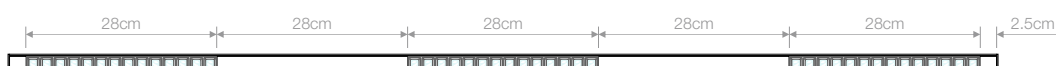

Referencia / Code		Largo / Length	Potencia / Power	Tª Color / Colour T.	Ángulo / Angle	Acabado / Finish	PVP / RRP	
ON/OFF	DALI						ON/OFF	DALI
82.633	82.733	145 cm	21W	3000K	30°	Blanco / White	297,20€	325,60€
82.634	82.734	145 cm	21W	4000K	30°	Blanco / White	297,20€	325,60€
82.635	82.735	145 cm	21W	3000K	65°	Blanco / White	297,20€	325,60€
82.636	82.736	145 cm	21W	4000K	65°	Blanco / White	297,20€	325,60€
82.637	82.737	145 cm	21W	3000K	30°	Negro / Black	297,20€	325,60€
82.638	82.738	145 cm	21W	4000K	30°	Negro / Black	297,20€	325,60€
82.639	82.739	145 cm	21W	3000K	65°	Negro / Black	297,20€	325,60€
82.640	82.740	145 cm	21W	4000K	65°	Negro / Black	297,20€	325,60€