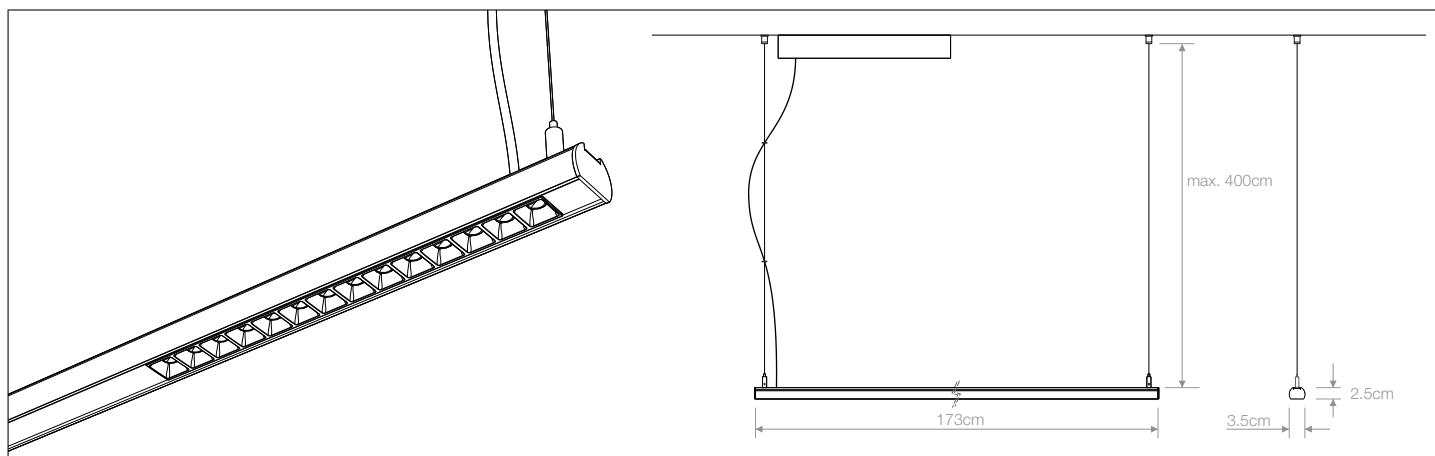

Referencia / Code		Largo / Length	Potencia / Power	T^a Color / Colour T.	Ángulo / Angle	Acabado / Finish	PVP / RRP	
ON/OFF	DALI						ON/OFF	DALI
82.249	82.349	173 cm	28W	3000K	30°	Blanco / White	310,20€	338,10€
82.250	82.350	173 cm	28W	4000K	30°	Blanco / White	310,20€	338,10€
82.251	82.351	173 cm	28W	3000K	65°	Blanco / White	310,20€	338,10€
82.252	82.352	173 cm	28W	4000K	65°	Blanco / White	310,20€	338,10€
82.253	82.353	173 cm	28W	3000K	30°	Negro / Black	310,20€	338,10€
82.254	82.354	173 cm	28W	4000K	30°	Negro / Black	310,20€	338,10€
82.255	82.355	173 cm	28W	3000K	65°	Negro / Black	310,20€	338,10€
82.256	82.356	173 cm	28W	4000K	65°	Negro / Black	310,20€	338,10€