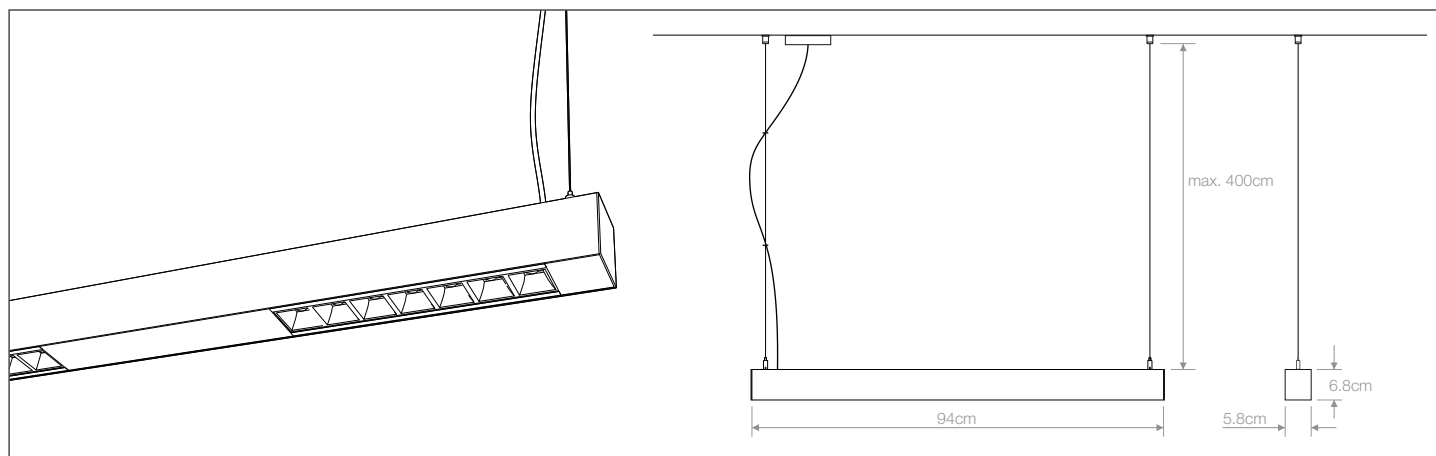

Referencia / Code		Largo / Length	Potencia / Power	T^a Color / Colour T.	Ángulo / Angle	Acabado / Finish	PVP / RRP	
ON/OFF	DALI						ON/OFF	DALI
83.101	83.201	94 cm	14W	3000K	65°	Blanco / White	227,80€	249,50€
83.102	83.202	94 cm	14W	4000K	65°	Blanco / White	227,80€	249,50€
83.103	83.203	94 cm	14W	3000K	90°	Blanco / White	227,80€	249,50€
83.104	83.204	94 cm	14W	4000K	90°	Blanco / White	227,80€	249,50€
83.105	83.205	94 cm	14W	3000K	65°	Negro / Black	227,80€	249,50€
83.106	83.206	94 cm	14W	4000K	65°	Negro / Black	227,80€	249,50€
83.107	83.207	94 cm	14W	3000K	90°	Negro / Black	227,80€	249,50€
83.108	83.208	94 cm	14W	4000K	90°	Negro / Black	227,80€	249,50€