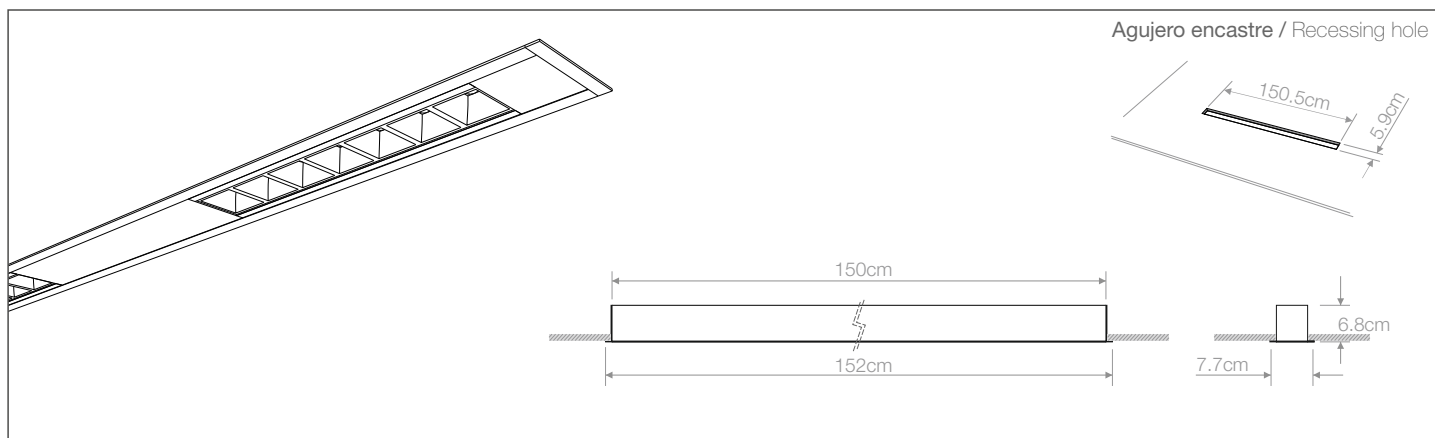

Referencia / Code		Largo / Length	Potencia / Power	T^a Color / Colour T.	Ángulo / Angle	Acabado / Finish	PVP / RRP	
ON/OFF	DALI						ON/OFF	DALI
84.133	84.233	150 cm	21W	3000K	65°	Blanco / White	300,90€	329,70€
84.134	84.234	150 cm	21W	4000K	65°	Blanco / White	300,90€	329,70€
84.135	84.235	150 cm	21W	3000K	90°	Blanco / White	300,90€	329,70€
84.136	84.236	150 cm	21W	4000K	90°	Blanco / White	300,90€	329,70€
84.137	84.237	150 cm	21W	3000K	65°	Negro / Black	300,90€	329,70€
84.138	84.238	150 cm	21W	4000K	65°	Negro / Black	300,90€	329,70€
84.139	84.239	150 cm	21W	3000K	90°	Negro / Black	300,90€	329,70€
84.140	84.240	150 cm	21W	4000K	90°	Negro / Black	300,90€	329,70€

Referencia / Code		Largo / Length	Potencia / Power	T^a Color / Colour T.	Ángulo / Angle	Acabado / Finish	PVP / RRP	
ON/OFF	DALI						ON/OFF	DALI
84.141	84.241	150 cm	35W	3000K	65°	Blanco / White	340,50€	369,40€
84.142	84.242	150 cm	35W	4000K	65°	Blanco / White	340,50€	369,40€
84.143	84.243	150 cm	35W	3000K	90°	Blanco / White	340,50€	369,40€
84.144	84.244	150 cm	35W	4000K	90°	Blanco / White	340,50€	369,40€
84.145	84.245	150 cm	35W	3000K	65°	Negro / Black	340,50€	369,40€
84.146	84.246	150 cm	35W	4000K	65°	Negro / Black	340,50€	369,40€
84.147	84.247	150 cm	35W	3000K	90°	Negro / Black	340,50€	369,40€
84.148	84.248	150 cm	35W	4000K	90°	Negro / Black	340,50€	369,40€

CARACTERÍSTICAS TÉCNICAS / TECHNICAL DATA

Potencia luminaria / Luminaire power	25.2 W / 42 W
Flujo luminaria / Luminaire luminous flux	2415 lm / 4025 lm (3000 K, 65°) 2579 lm / 4299 lm (4000 K, 65°)
Eficiencia lumínica / Luminous efficiency	102 lm / W
CCT	3000 K / 4000 K
CRI	> 90
UGR (4H/8H)	< 16
Dimensiones / Dimensions	150 x 7.7 x 6.8 cm