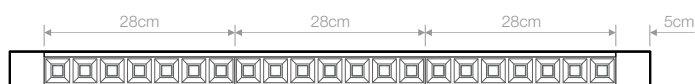

Referencia / Code		Largo / Length	Potencia / Power	T^a Color / Colour T.	Ángulo / Angle	Acabado / Finish	PVP / RRP	
ON/OFF	DALI						ON/OFF	DALI
83.109	83.209	94 cm	21W	3000K	65°	Blanco / White	239,10€	267,70€
83.110	83.210	94 cm	21W	4000K	65°	Blanco / White	239,10€	267,70€
83.111	83.211	94 cm	21W	3000K	90°	Blanco / White	239,10€	267,70€
83.112	83.212	94 cm	21W	4000K	90°	Blanco / White	239,10€	267,70€
83.113	83.213	94 cm	21W	3000K	65°	Negro / Black	239,10€	267,70€
83.114	83.214	94 cm	21W	4000K	65°	Negro / Black	239,10€	267,70€
83.115	83.215	94 cm	21W	3000K	90°	Negro / Black	239,10€	267,70€
83.116	83.216	94 cm	21W	4000K	90°	Negro / Black	239,10€	267,70€

CARACTERÍSTICAS TÉCNICAS / TECHNICAL DATA

Potencia luminaria / Luminaire power	16.8 W / 25.2 W
Flujo luminaria / Luminaire luminous flux	1610 lm / 2415 lm (3000 K, 65°) 1720 lm / 2579 lm (4000 K, 65°)
Eficiencia lumínica / Luminous efficiency	102 lm / W
CCT	3000 K / 4000 K
CRI	> 90
UGR (4H/8H)	< 16
Dimensiones / Dimensions	94 x 5.8 x 6.8 cm

Potencia fuente de luz / Light source power	14 W / 21 W
Flujo fuente de luz / Light source luminous flux	2100 lm / 3150 lm (3000 K) 2190 lm / 3285 lm (4000 K)
Control / Control	ON/OFF - DALI
Alimentación eléctrica / Electrical feed	220...240V, 50/60Hz
Temperatura trabajo / Operating temperature	-20°C ~ 30°C
Vida útil / Lifespan	50.000 h (L80/B10)