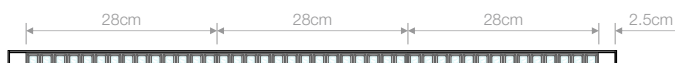

Referencia / Code		Largo / Length	Potencia / Power	Tª Color / Colour T.	Ángulo / Angle	Acabado / Finish	PVP / RRP	
ON/OFF	DALI						ON/OFF	DALI
82.409	82.509	89 cm	21W	3000K	30°	Blanco / White	221,80€	250,50€
82.410	82.510	89 cm	21W	4000K	30°	Blanco / White	221,80€	250,50€
82.411	82.511	89 cm	21W	3000K	65°	Blanco / White	221,80€	250,50€
82.412	82.512	89 cm	21W	4000K	65°	Blanco / White	221,80€	250,50€
82.413	82.513	89 cm	21W	3000K	30°	Negro / Black	221,80€	250,50€
82.414	82.514	89 cm	21W	4000K	30°	Negro / Black	221,80€	250,50€
82.415	82.515	89 cm	21W	3000K	65°	Negro / Black	221,80€	250,50€
82.416	82.516	89 cm	21W	4000K	65°	Negro / Black	221,80€	250,50€

CARACTERÍSTICAS TÉCNICAS / TECHNICAL DATA

Potencia luminaria / Luminaire power	17.4 W / 26.1 W
Flujo luminaria / Luminaire luminous flux	1536 lm / 2304 lm (3000 K, 65°) 1619 lm / 2429 lm (4000 K, 65°)
Eficiencia lumínica / Luminous efficiency	93 lm / W
CCT	3000 K / 4000 K
CRI	> 90
UGR (4H/8H)	< 16
Dimensiones / Dimensions	89 x 2.8 x 2.5 cm

Potencia fuente de luz / Light source power	14 W / 21 W
Flujo fuente de luz / Light source luminous flux	2100 lm / 3150 lm (3000 K) 2190 lm / 3285 lm (4000 K)
Control / Control	ON/OFF - DALI
Alimentación eléctrica / Electrical feed	220...240V, 50/60Hz
Temperatura trabajo / Operating temperature	-20°C ~ 30°C
Vida útil / Lifespan	50.000 h (L80/B10)