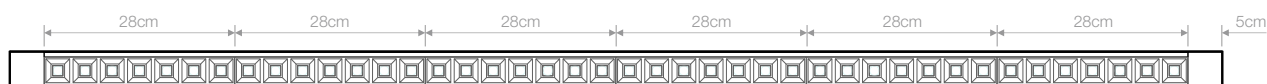

Referencia / Code		Largo / Length	Potencia / Power	Tª Color / Colour T.	Ángulo / Angle	Acabado / Finish	PVP / RRP	
ON/OFF	DALI						ON/OFF	DALI
83.157	83.257	178 cm	42W	3000K	65°	Blanco / White	385,40€	414,00€
83.158	83.258	178 cm	42W	4000K	65°	Blanco / White	385,40€	414,00€
83.159	83.259	178 cm	42W	3000K	90°	Blanco / White	385,40€	414,00€
83.160	83.260	178 cm	42W	4000K	90°	Blanco / White	385,40€	414,00€
83.161	83.261	178 cm	42W	3000K	65°	Negro / Black	385,40€	414,00€
83.162	83.262	178 cm	42W	4000K	65°	Negro / Black	385,40€	414,00€
83.163	83.263	178 cm	42W	3000K	90°	Negro / Black	385,40€	414,00€
83.164	83.264	178 cm	42W	4000K	90°	Negro / Black	385,40€	414,00€

CARACTERÍSTICAS TÉCNICAS / TECHNICAL DATA

Potencia luminaria / Luminaire power	33.6 W / 50.4 W
Flujo luminaria / Luminaire luminous flux	3220 lm / 4830 lm (3000 K, 65°) 3439 lm / 5159 lm (4000 K, 65°)
Eficiencia lumínica / Luminous efficiency	102 lm / W
CCT	3000 K / 4000 K
CRI	> 90
UGR (4H/8H)	< 16
Dimensiones / Dimensions	178 x 5.8 x 6.8 cm

Potencia fuente de luz / Light source power	28 W / 42 W
Flujo fuente de luz / Light source luminous flux	4200 lm / 6300 lm (3000 K) 4380 lm / 6570 lm (4000 K)
Control / Control	ON/OFF - DALI
Alimentación eléctrica / Electrical feed	220...240V, 50/60Hz
Temperatura trabajo / Operating temperature	-20°C ~ 30°C
Vida útil / Lifespan	50.000 h (L80/B10)