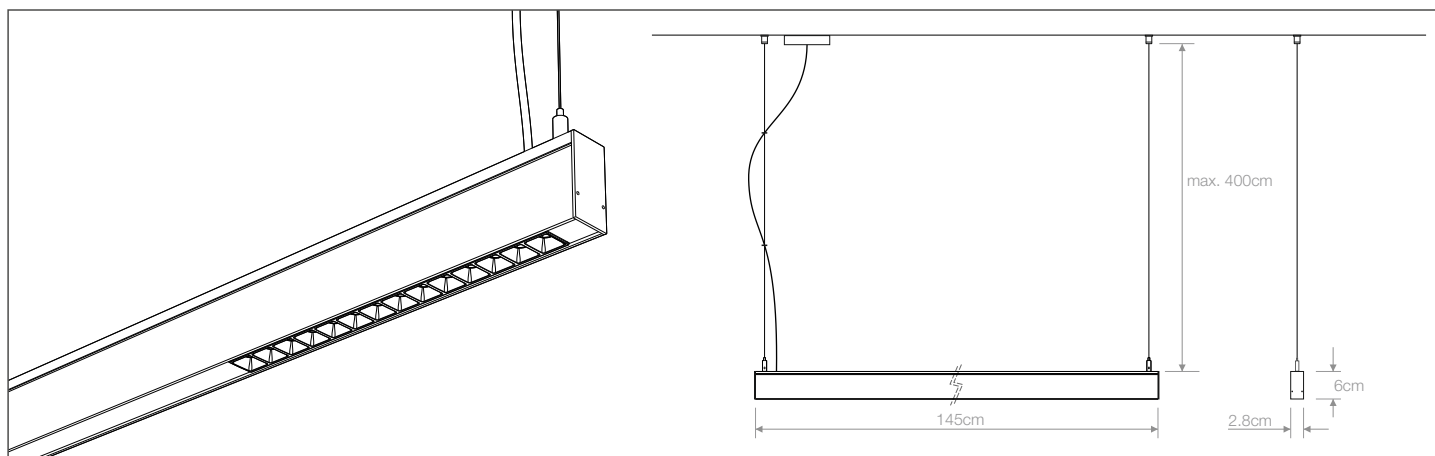

Referencia / Code		Largo / Length	Potencia / Power	Tª Color / Colour T.	Ángulo / Angle	Acabado / Finish	PVP / RRP	
ON/OFF	DALI						ON/OFF	DALI
82.633	82.733	145 cm	21W	3000K	30°	Blanco / White	297,20€	325,60€
82.634	82.734	145 cm	21W	4000K	30°	Blanco / White	297,20€	325,60€
82.635	82.735	145 cm	21W	3000K	65°	Blanco / White	297,20€	325,60€
82.636	82.736	145 cm	21W	4000K	65°	Blanco / White	297,20€	325,60€
82.637	82.737	145 cm	21W	3000K	30°	Negro / Black	297,20€	325,60€
82.638	82.738	145 cm	21W	4000K	30°	Negro / Black	297,20€	325,60€
82.639	82.739	145 cm	21W	3000K	65°	Negro / Black	297,20€	325,60€
82.640	82.740	145 cm	21W	4000K	65°	Negro / Black	297,20€	325,60€