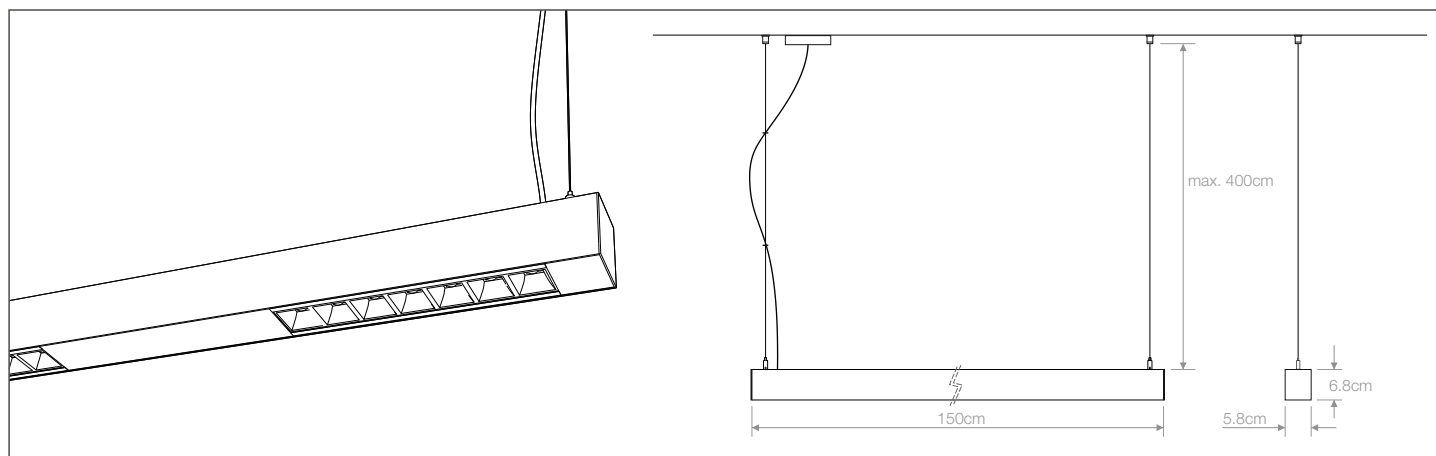

Referencia / Code		Largo / Length	Potencia / Power	Tª Color / Colour T.	Ángulo / Angle	Acabado / Finish	PVP / RRP	
ON/OFF	DALI						ON/OFF	DALI
83.133	83.233	150 cm	21W	3000K	65°	Blanco / White	292,60€	321,20€
83.134	83.234	150 cm	21W	4000K	65°	Blanco / White	292,60€	321,20€
83.135	83.235	150 cm	21W	3000K	90°	Blanco / White	292,60€	321,20€
83.136	83.236	150 cm	21W	4000K	90°	Blanco / White	292,60€	321,20€
83.137	83.237	150 cm	21W	3000K	65°	Negro / Black	292,60€	321,20€
83.138	83.238	150 cm	21W	4000K	65°	Negro / Black	292,60€	321,20€
83.139	83.239	150 cm	21W	3000K	90°	Negro / Black	292,60€	321,20€
83.140	83.240	150 cm	21W	4000K	90°	Negro / Black	292,60€	321,20€