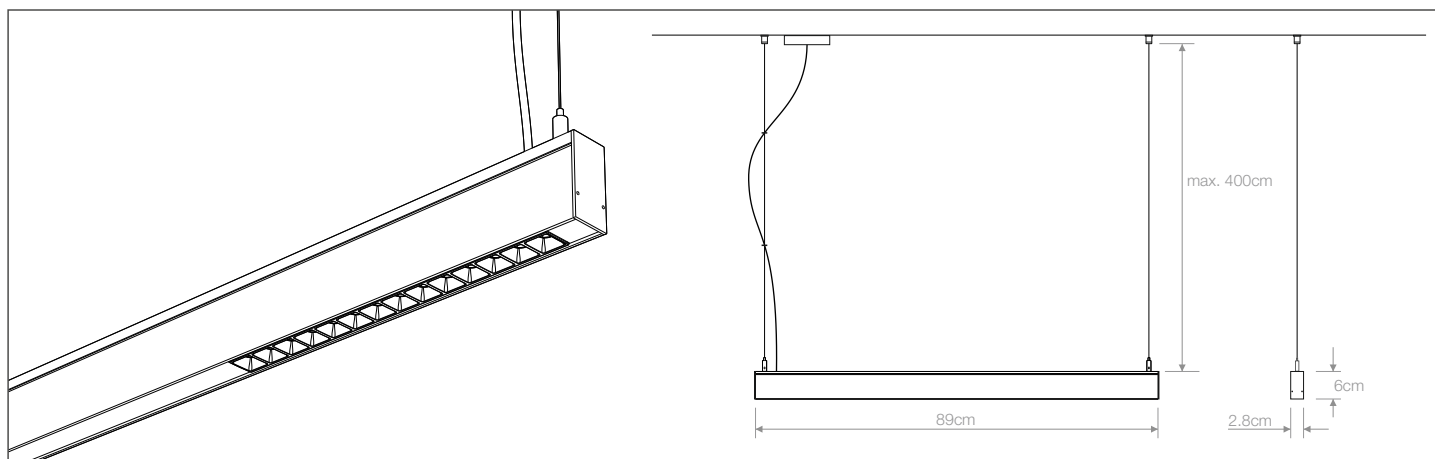

Referencia / Code		Largo / Length	Potencia / Power	Tª Color / Colour T.	Ángulo / Angle	Acabado / Finish	PVP / RRP	
ON/OFF	DALI						ON/OFF	DALI
82.601	82.701	89 cm	14W	3000K	30°	Blanco / White	219,50€	247,90€
82.602	82.702	89 cm	14W	4000K	30°	Blanco / White	219,50€	247,90€
82.603	82.703	89 cm	14W	3000K	65°	Blanco / White	219,50€	247,90€
82.604	82.704	89 cm	14W	4000K	65°	Blanco / White	219,50€	247,90€
82.605	82.705	89 cm	14W	3000K	30°	Negro / Black	219,50€	247,90€
82.606	82.706	89 cm	14W	4000K	30°	Negro / Black	219,50€	247,90€
82.607	82.707	89 cm	14W	3000K	65°	Negro / Black	219,50€	247,90€
82.608	82.708	89 cm	14W	4000K	65°	Negro / Black	219,50€	247,90€

Referencia / Code		Largo / Length	Potencia / Power	Tª Color / Colour T.	Ángulo / Angle	Acabado / Finish	PVP / RRP	
ON/OFF	DALI						ON/OFF	DALI
82.609	82.709	89 cm	21W	3000K	30°	Blanco / White	236,50€	264,80€
82.610	82.710	89 cm	21W	4000K	30°	Blanco / White	236,50€	264,80€
82.611	82.711	89 cm	21W	3000K	65°	Blanco / White	236,50€	264,80€
82.612	82.712	89 cm	21W	4000K	65°	Blanco / White	236,50€	264,80€
82.613	82.713	89 cm	21W	3000K	30°	Negro / Black	236,50€	264,80€
82.614	82.714	89 cm	21W	4000K	30°	Negro / Black	236,50€	264,80€
82.615	82.715	89 cm	21W	3000K	65°	Negro / Black	236,50€	264,80€
82.616	82.716	89 cm	21W	4000K	65°	Negro / Black	236,50€	264,80€

CARACTERÍSTICAS TÉCNICAS / TECHNICAL DATA

Potencia luminaria / Luminaire power	17.4 W / 26.1 W
Flujo luminaria / Luminaire luminous flux	1536 lm / 2304 lm (3000 K, 65°) 1619 lm / 2429 lm (4000 K, 65°)
Eficiencia lumínica / Luminous efficiency	93 lm / W
CCT	3000 K / 4000 K
CRI	> 90
UGR (4H/8H)	< 16
Dimensiones / Dimensions	89 x 2.8 x 6 cm

Potencia fuente de luz / Light source power	14 W / 21 W
Flujo fuente de luz / Light source luminous flux	2100 lm / 3150 lm (3000 K) 2190 lm / 3285 lm (4000 K)
Control / Control	ON/OFF - DALI
Alimentación eléctrica / Electrical feed	220...240V, 50/60Hz
Temperatura trabajo / Operating temperature	-20°C ~ 30°C
Vida útil / Lifespan	50.000 h (L80/B10)