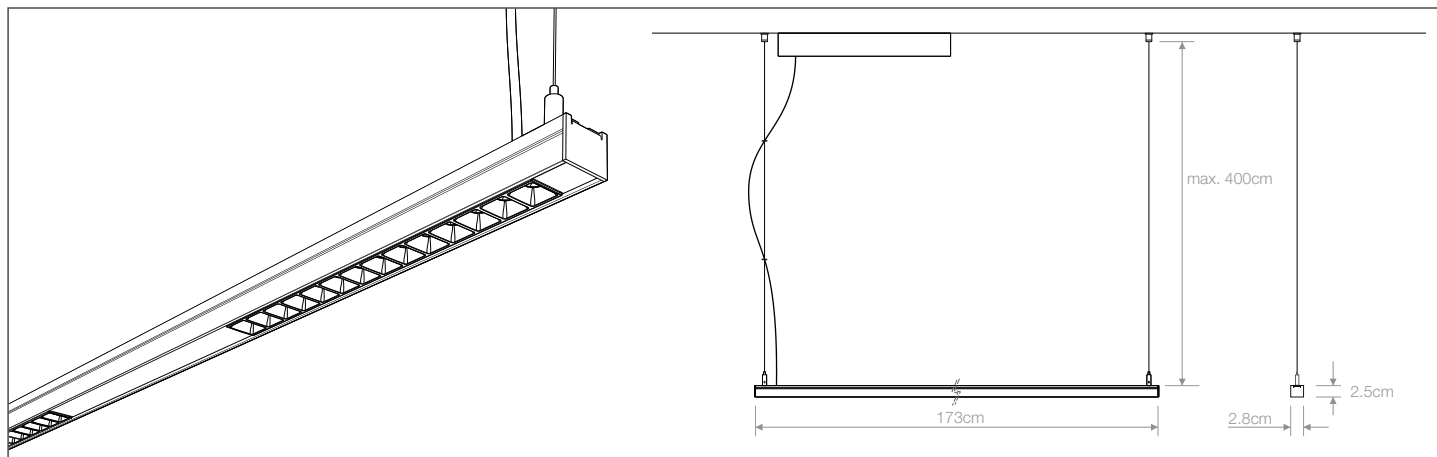

Referencia / Code		Largo / Length	Potencia / Power	Tª Color / Colour T.	Ángulo / Angle	Acabado / Finish	PVP / RRP	
ON/OFF	DALI						ON/OFF	DALI
82.449	82.549	173 cm	28W	3000K	30°	Blanco / White	310,20€	338,10€
82.450	82.550	173 cm	28W	4000K	30°	Blanco / White	310,20€	338,10€
82.451	82.551	173 cm	28W	3000K	65°	Blanco / White	310,20€	338,10€
82.452	82.552	173 cm	28W	4000K	65°	Blanco / White	310,20€	338,10€
82.453	82.553	173 cm	28W	3000K	30°	Negro / Black	310,20€	338,10€
82.454	82.554	173 cm	28W	4000K	30°	Negro / Black	310,20€	338,10€
82.455	82.555	173 cm	28W	3000K	65°	Negro / Black	310,20€	338,10€
82.456	82.556	173 cm	28W	4000K	65°	Negro / Black	310,20€	338,10€