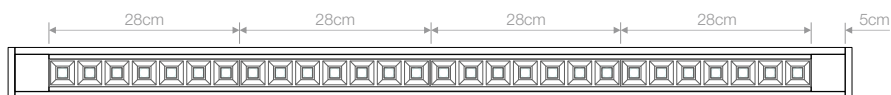

Referencia / Code		Largo / Length	Potencia / Power	Tª Color / Colour T.	Ángulo / Angle	Acabado / Finish	PVP / RRP	
ON/OFF	DALI						ON/OFF	DALI
84.125	84.225	122 cm	28W	3000K	65°	Blanco / White	282,00€	310,60€
84.126	84.226	122 cm	28W	4000K	65°	Blanco / White	282,00€	310,60€
84.127	84.227	122 cm	28W	3000K	90°	Blanco / White	282,00€	310,60€
84.128	84.228	122 cm	28W	4000K	90°	Blanco / White	282,00€	310,60€
84.129	84.229	122 cm	28W	3000K	65°	Negro / Black	282,00€	310,60€
84.130	84.230	122 cm	28W	4000K	65°	Negro / Black	282,00€	310,60€
84.131	84.231	122 cm	28W	3000K	90°	Negro / Black	282,00€	310,60€
84.132	84.232	122 cm	28W	4000K	90°	Negro / Black	282,00€	310,60€

CARACTERÍSTICAS TÉCNICAS / TECHNICAL DATA

Potencia luminaria / Luminaire power	25.2 W / 33.6 W
Flujo luminaria / Luminaire luminous flux	2415 lm / 3220 lm (3000 K, 65°) 2579 lm / 3439 lm (4000 K, 65°)
Eficiencia lumínica / Luminous efficiency	102 lm / W
CCT	3000 K / 4000 K
CRI	> 90
UGR (4H/8H)	< 16
Dimensiones / Dimensions	122 x 7.7 x 6.8 cm

Potencia fuente de luz / Light source power	21 W / 28 W
Flujo fuente de luz / Light source luminous flux	3150 lm / 4200 lm (3000 K) 3285 lm / 4380 lm (4000 K)
Control / Control	ON/OFF - DALI
Alimentación eléctrica / Electrical feed	220...240V, 50/60Hz
Temperatura trabajo / Operating temperature	-20°C ~ 30°C
Vida útil / Lifespan	50.000 h (L80/B10)