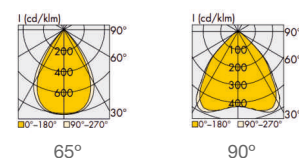

La Gama de luminarias "serie Comfort" es la solución perfecta para aplicaciones donde se precise iluminación de calidad con un alto confort visual. Su bajo factor de deslumbramiento $UGR < 16$ y su alto rendimiento lumínico la hace idónea en espacios de trabajo, exposiciones, centros comerciales, retail, etc.

Sus diferentes ópticas y la posibilidad de instalarlas en suspensión o encastre, nos permite resolver cualquier necesidad de emplazamiento.

The "Comfort series" range of luminaires is the perfect solution for applications where quality lighting with high visual comfort is required. Its low glare factor $UGR < 16$ and high luminous efficiency make it ideal for work spaces, exhibitions, shopping centres, retail, etc.

Its different optics and the possibility of suspended or recessed installation allow us to meet any location requirement.

Las luminarias París Comfort, Roma Comfort y Múnich Comfort utilizan reflectores de **14 módulos** y dos tipos de ópticas (**30°** y **65°**). Temperaturas de color **3000K** y **4000K** con un **IRC > 90**.

El modelo Múnich Comfort permite alojar la fuente de alimentación en su interior.

The Paris Comfort, Roma Comfort and Munich Comfort luminaires use **14-module** reflectors and two types of optics (**30°** and **65°**). Colour temperatures **3000K** and **4000K** with **CRI > 90**.

The Munich Comfort model allows the power supply to be housed inside.

Luminaria total, con módulos consecutivos o luminaria parcial, con módulos separados por tramos ciegos.
Con longitudes de **89cm**, **117cm**, **145cm** y **173cm**.

Total luminaire, with consecutive modules or partial luminaire, with modules separated by blind sections.
With lengths of **89cm**, **117cm**, **145cm** and **173cm**.