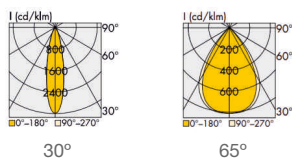

La Gama de luminarias "serie Comfort" es la solución perfecta para aplicaciones donde se precise iluminación de calidad con un alto confort visual. Su bajo factor de deslumbramiento $UGR < 16$ y su alto rendimiento lumínico la hace idónea en espacios de trabajo, exposiciones, centros comerciales, retail, etc.

Sus diferentes ópticas y la posibilidad de instalarlas en suspensión o encastre, nos permite resolver cualquier necesidad de emplazamiento.

The "Comfort series" range of luminaires is the perfect solution for applications where quality lighting with high visual comfort is required. Its low glare factor $UGR < 16$ and high luminous efficiency make it ideal for work spaces, exhibitions, shopping centres, retail, etc.

Its different optics and the possibility of suspended or recessed installation allow us to meet any location requirement.

Las luminarias París Comfort, Roma Comfort y Múnich Comfort utilizan reflectores de **14 módulos** y dos tipos de ópticas (**30°** y **65°**). Temperaturas de color **3000K** y **4000K** con un **IRC > 90**.

El modelo Múnich Comfort permite alojar la fuente de alimentación en su interior.

The Paris Comfort, Roma Comfort and Munich Comfort luminaires use **14-module** reflectors and two types of optics (**30°** and **65°**). Colour temperatures **3000K** and **4000K** with **CRI > 90**.

The Munich Comfort model allows the power supply to be housed inside.