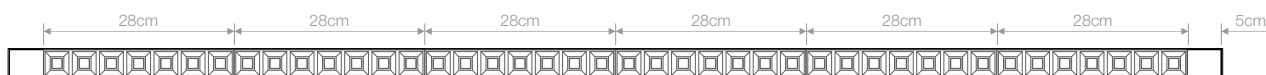

Referencia / Code		Largo / Length	Potencia / Power	Tª Color / Colour T.	Ángulo / Angle	Acabado / Finish	PVP / RRP	
ON/OFF	DALI						ON/OFF	DALI
82.857	82.957	178 cm	42W	3000K	65°	Blanco / White	341,30€	370,00€
82.858	82.958	178 cm	42W	4000K	65°	Blanco / White	341,30€	370,00€
82.859	82.959	178 cm	42W	3000K	90°	Blanco / White	341,30€	370,00€
82.860	82.960	178 cm	42W	4000K	90°	Blanco / White	341,30€	370,00€
82.861	82.961	178 cm	42W	3000K	65°	Negro / Black	341,30€	370,00€
82.862	82.962	178 cm	42W	4000K	65°	Negro / Black	341,30€	370,00€
82.863	82.963	178 cm	42W	3000K	90°	Negro / Black	341,30€	370,00€
82.864	82.964	178 cm	42W	4000K	90°	Negro / Black	341,30€	370,00€

CARACTERÍSTICAS TÉCNICAS / TECHNICAL DATA

Potencia luminaria / Luminaire power	33.6 W / 50.4 W
Flujo luminaria / Luminaire luminous flux	3220 lm / 4830 lm (3000 K, 65°) 3439 lm / 5159 lm (4000 K, 65°)
Eficiencia lumínica / Luminous efficiency	102 lm / W
CCT	3000 K / 4000 K
CRI	> 90
UGR (4H/8H)	< 16
Dimensiones / Dimensions	178 x 4.4 x 3.2 cm

Potencia fuente de luz / Light source power	28 W / 42 W
Flujo fuente de luz / Light source luminous flux	4200 lm / 6300 lm (3000 K) 4380 lm / 6570 lm (4000 K)
Control / Control	ON/OFF - DALI
Alimentación eléctrica / Electrical feed	220...240V, 50/60Hz
Temperatura trabajo / Operating temperature	-20°C ~ 30°C
Vida útil / Lifespan	50.000 h (L80/B10)