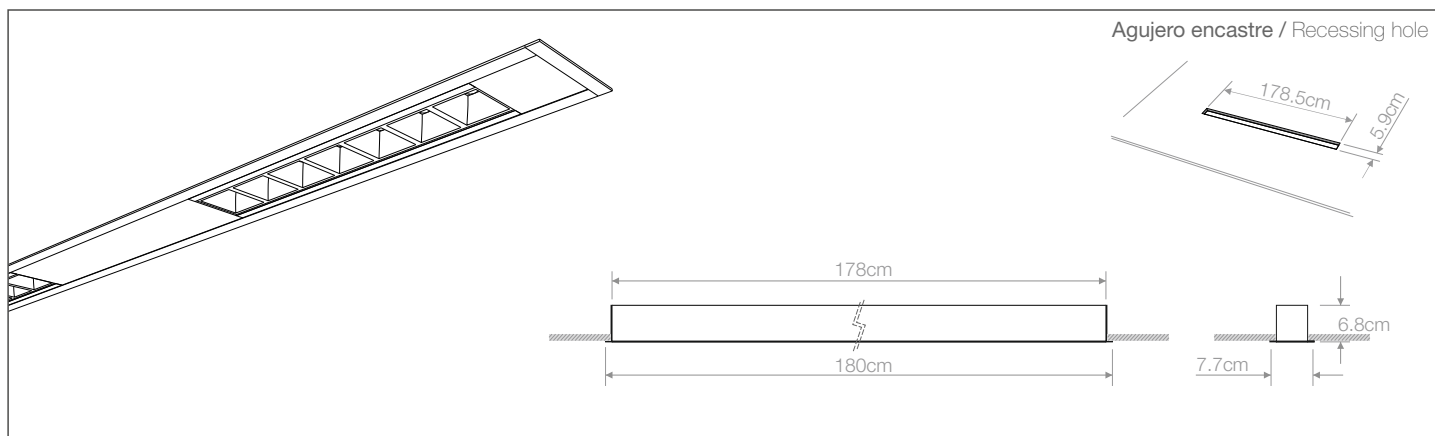

Referencia / Code		Largo / Length	Potencia / Power	Tª Color / Colour T.	Ángulo / Angle	Acabado / Finish	PVP / RRP	
ON/OFF	DALI						ON/OFF	DALI
84.149	84.249	178 cm	28W	3000K	65°	Blanco / White	358,30€	387,20€
84.150	84.250	178 cm	28W	4000K	65°	Blanco / White	358,30€	387,20€
84.151	84.251	178 cm	28W	3000K	90°	Blanco / White	358,30€	387,20€
84.152	84.252	178 cm	28W	4000K	90°	Blanco / White	358,30€	387,20€
84.153	84.253	178 cm	28W	3000K	65°	Negro / Black	358,30€	387,20€
84.154	84.254	178 cm	28W	4000K	65°	Negro / Black	358,30€	387,20€
84.155	84.255	178 cm	28W	3000K	90°	Negro / Black	358,30€	387,20€
84.156	84.256	178 cm	28W	4000K	90°	Negro / Black	358,30€	387,20€