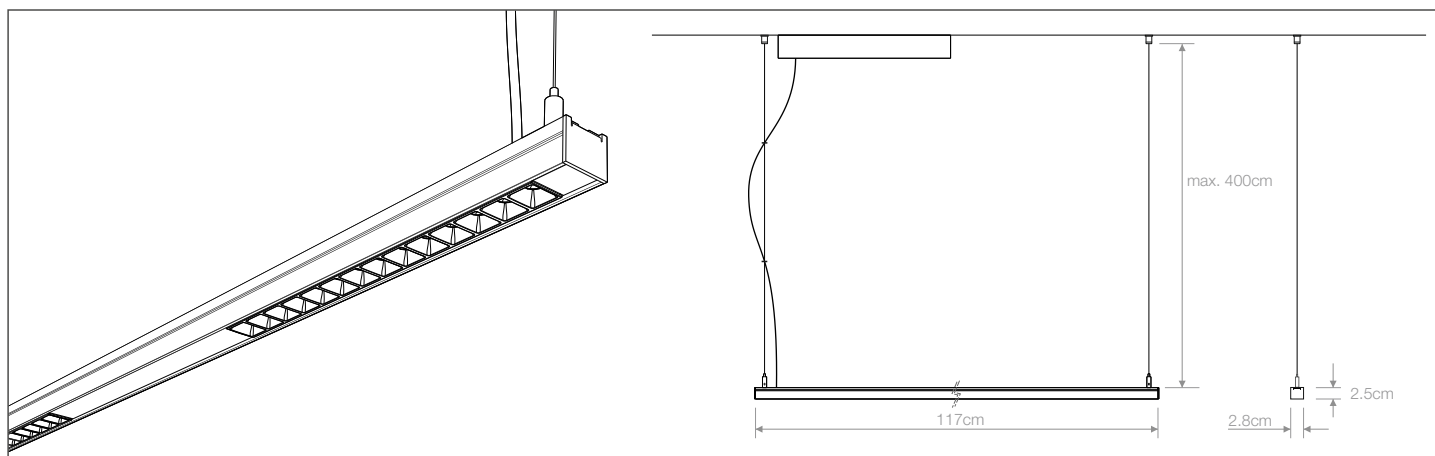

Referencia / Code		Largo / Length	Potencia / Power	Tª Color / Colour T.	Ángulo / Angle	Acabado / Finish	PVP / RRP	
ON/OFF	DALI						ON/OFF	DALI
82.417	82.517	117 cm	21W	3000K	30°	Blanco / White	240,50€	269,20€
82.418	82.518	117 cm	21W	4000K	30°	Blanco / White	240,50€	269,20€
82.419	82.519	117 cm	21W	3000K	65°	Blanco / White	240,50€	269,20€
82.420	82.520	117 cm	21W	4000K	65°	Blanco / White	240,50€	269,20€
82.421	82.521	117 cm	21W	3000K	30°	Negro / Black	240,50€	269,20€
82.422	82.522	117 cm	21W	4000K	30°	Negro / Black	240,50€	269,20€
82.423	82.523	117 cm	21W	3000K	65°	Negro / Black	240,50€	269,20€
82.424	82.524	117 cm	21W	4000K	65°	Negro / Black	240,50€	269,20€