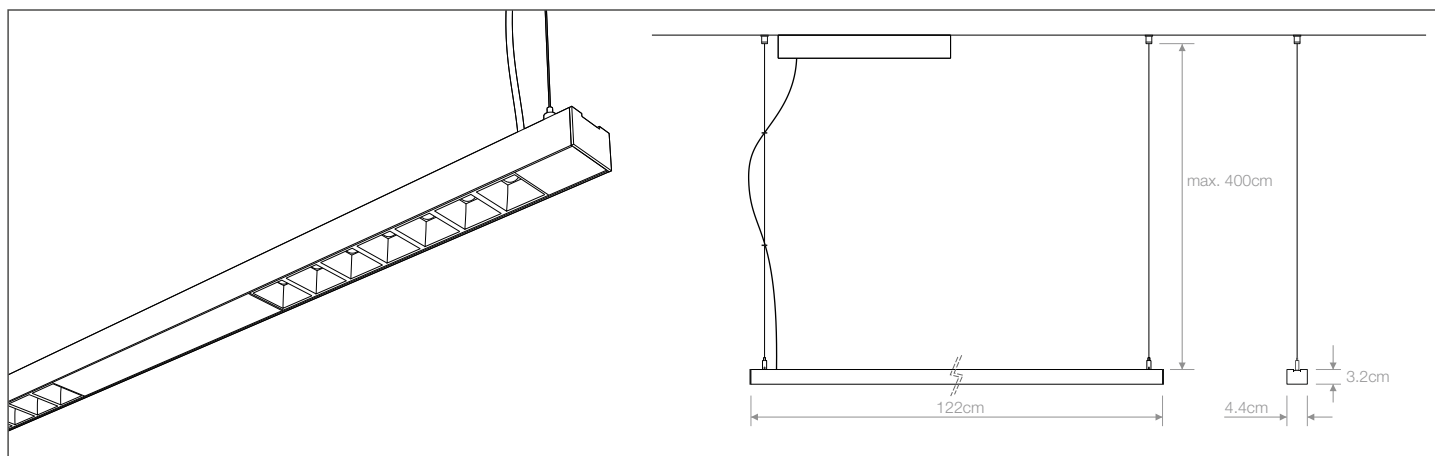

Referencia / Code		Largo / Length	Potencia / Power	Tª Color / Colour T.	Ángulo / Angle	Acabado / Finish	PVP / RRP	
ON/OFF	DALI						ON/OFF	DALI
82.817	82.917	122 cm	21W	3000K	65°	Blanco / White	252,40€	281,00€
82.818	82.918	122 cm	21W	4000K	65°	Blanco / White	252,40€	281,00€
82.819	82.919	122 cm	21W	3000K	90°	Blanco / White	252,40€	281,00€
82.820	82.920	122 cm	21W	4000K	90°	Blanco / White	252,40€	281,00€
82.821	82.921	122 cm	21W	3000K	65°	Negro / Black	252,40€	281,00€
82.822	82.922	122 cm	21W	4000K	65°	Negro / Black	252,40€	281,00€
82.823	82.923	122 cm	21W	3000K	90°	Negro / Black	252,40€	281,00€
82.824	82.924	122 cm	21W	4000K	90°	Negro / Black	252,40€	281,00€