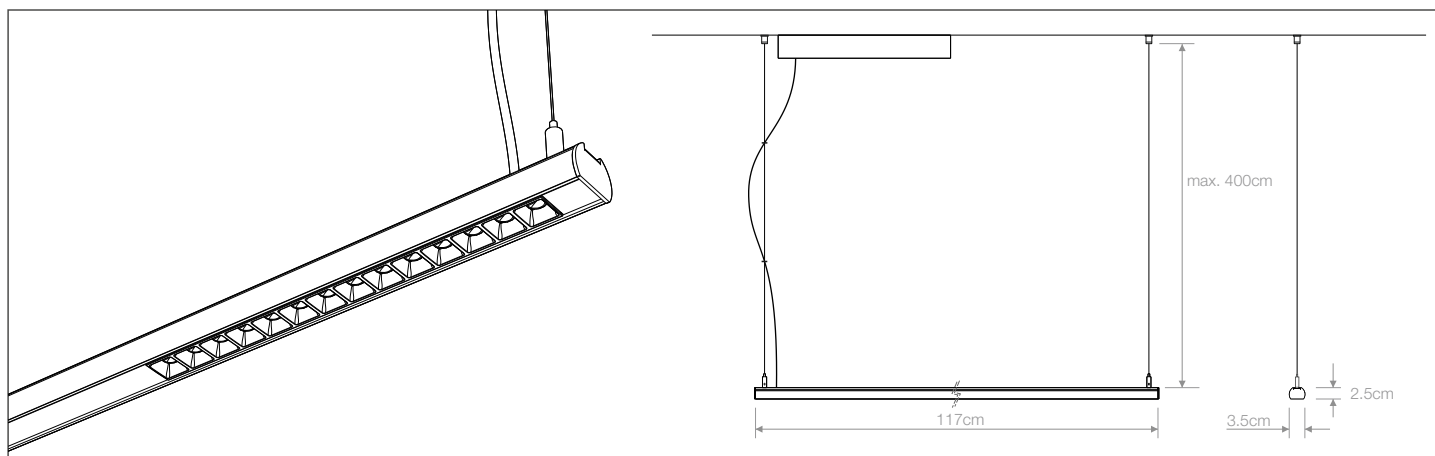

Referencia / Code		Largo / Length	Potencia / Power	Tª Color / Colour T.	Ángulo / Angle	Acabado / Finish	PVP / RRP	
ON/OFF	DALI						ON/OFF	DALI
82.217	82.317	117 cm	21W	3000K	30°	Blanco / White	240,50€	269,20€
82.218	82.318	117 cm	21W	4000K	30°	Blanco / White	240,50€	269,20€
82.219	82.319	117 cm	21W	3000K	65°	Blanco / White	240,50€	269,20€
82.220	82.320	117 cm	21W	4000K	65°	Blanco / White	240,50€	269,20€
82.221	82.321	117 cm	21W	3000K	30°	Negro / Black	240,50€	269,20€
82.222	82.322	117 cm	21W	4000K	30°	Negro / Black	240,50€	269,20€
82.223	82.323	117 cm	21W	3000K	65°	Negro / Black	240,50€	269,20€
82.224	82.324	117 cm	21W	4000K	65°	Negro / Black	240,50€	269,20€