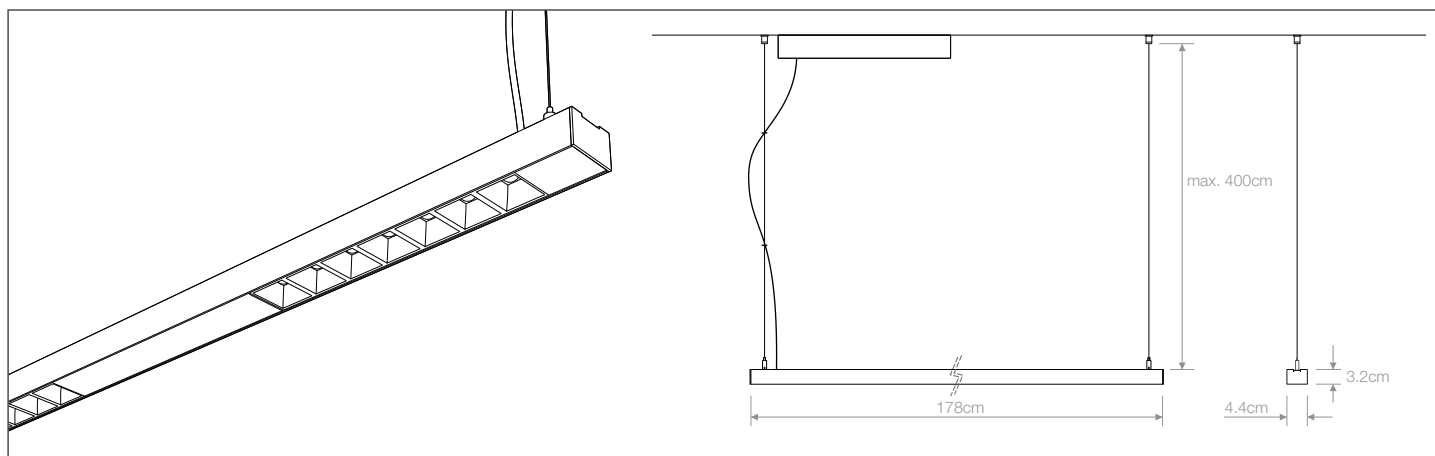

Referencia / Code		Largo / Length	Potencia / Power	Tª Color / Colour T.	Ángulo / Angle	Acabado / Finish	PVP / RRP	
ON/OFF	DALI						ON/OFF	DALI
82.849	82.949	178 cm	28W	3000K	65°	Blanco / White	323,90€	352,50€
82.850	82.950	178 cm	28W	4000K	65°	Blanco / White	323,90€	352,50€
82.851	82.951	178 cm	28W	3000K	90°	Blanco / White	323,90€	352,50€
82.852	82.952	178 cm	28W	4000K	90°	Blanco / White	323,90€	352,50€
82.853	82.953	178 cm	28W	3000K	65°	Negro / Black	323,90€	352,50€
82.854	82.954	178 cm	28W	4000K	65°	Negro / Black	323,90€	352,50€
82.855	82.955	178 cm	28W	3000K	90°	Negro / Black	323,90€	352,50€
82.856	82.956	178 cm	28W	4000K	90°	Negro / Black	323,90€	352,50€