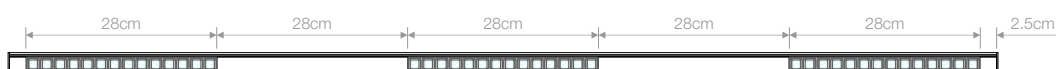

Referencia / Code		Largo / Length	Potencia / Power	Tª Color / Colour T.	Ángulo / Angle	Acabado / Finish	PVP / RRP	
ON/OFF	DALI						ON/OFF	DALI
82.233	82.333	145 cm	21W	3000K	30°	Blanco / White	266,50€	295,10€
82.234	82.334	145 cm	21W	4000K	30°	Blanco / White	266,50€	295,10€
82.235	82.335	145 cm	21W	3000K	65°	Blanco / White	266,50€	295,10€
82.236	82.336	145 cm	21W	4000K	65°	Blanco / White	266,50€	295,10€
82.237	82.337	145 cm	21W	3000K	30°	Negro / Black	266,50€	295,10€
82.238	82.338	145 cm	21W	4000K	30°	Negro / Black	266,50€	295,10€
82.239	82.339	145 cm	21W	3000K	65°	Negro / Black	266,50€	295,10€
82.240	82.340	145 cm	21W	4000K	65°	Negro / Black	266,50€	295,10€