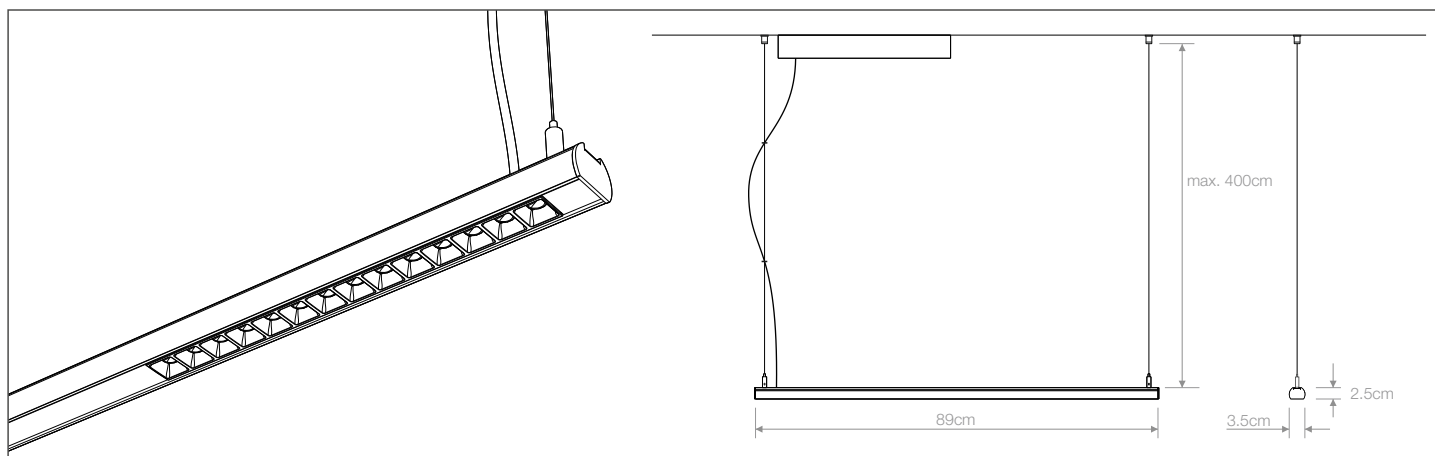

Referencia / Code		Largo / Length	Potencia / Power	Tª Color / Colour T.	Ángulo / Angle	Acabado / Finish	PVP / RRP	
ON/OFF	DALI						ON/OFF	DALI
82.201	82.301	89 cm	14W	3000K	30°	Blanco / White	205,50€	234,20€
82.202	82.302	89 cm	14W	4000K	30°	Blanco / White	205,50€	234,20€
82.203	82.303	89 cm	14W	3000K	65°	Blanco / White	205,50€	234,20€
82.204	82.304	89 cm	14W	4000K	65°	Blanco / White	205,50€	234,20€
82.205	82.305	89 cm	14W	3000K	30°	Negro / Black	205,50€	234,20€
82.206	82.306	89 cm	14W	4000K	30°	Negro / Black	205,50€	234,20€
82.207	82.307	89 cm	14W	3000K	65°	Negro / Black	205,50€	234,20€
82.208	82.308	89 cm	14W	4000K	65°	Negro / Black	205,50€	234,20€

Referencia / Code		Largo / Length	Potencia / Power	Tª Color / Colour T.	Ángulo / Angle	Acabado / Finish	PVP / RRP	
ON/OFF	DALI						ON/OFF	DALI
82.209	82.309	89 cm	21W	3000K	30°	Blanco / White	221,80€	250,50€
82.210	82.310	89 cm	21W	4000K	30°	Blanco / White	221,80€	250,50€
82.211	82.311	89 cm	21W	3000K	65°	Blanco / White	221,80€	250,50€
82.212	82.312	89 cm	21W	4000K	65°	Blanco / White	221,80€	250,50€
82.213	82.313	89 cm	21W	3000K	30°	Negro / Black	221,80€	250,50€
82.214	82.314	89 cm	21W	4000K	30°	Negro / Black	221,80€	250,50€
82.215	82.315	89 cm	21W	3000K	65°	Negro / Black	221,80€	250,50€
82.216	82.316	89 cm	21W	4000K	65°	Negro / Black	221,80€	250,50€

CARACTERÍSTICAS TÉCNICAS / TECHNICAL DATA

Potencia luminaria / Luminaire power	17.4 W / 26.1 W
Flujo luminaria / Luminaire luminous flux	1536 lm / 2304 lm (3000 K, 65°) 1619 lm / 2429 lm (4000 K, 65°)
Eficiencia lumínica / Luminous efficiency	93 lm / W
CCT	3000 K / 4000 K
CRI	> 90
UGR (4H/8H)	< 16
Dimensiones / Dimensions	89 x 3.5 x 2.5 cm

Potencia fuente de luz / Light source power	14 W / 21 W
Flujo fuente de luz / Light source luminous flux	2100 lm / 3150 lm (3000 K) 2190 lm / 3285 lm (4000 K)
Control / Control	ON/OFF - DALI
Alimentación eléctrica / Electrical feed	220...240V, 50/60Hz
Temperatura trabajo / Operating temperature	-20°C ~ 30°C
Vida útil / Lifespan	50.000 h (L80/B10)