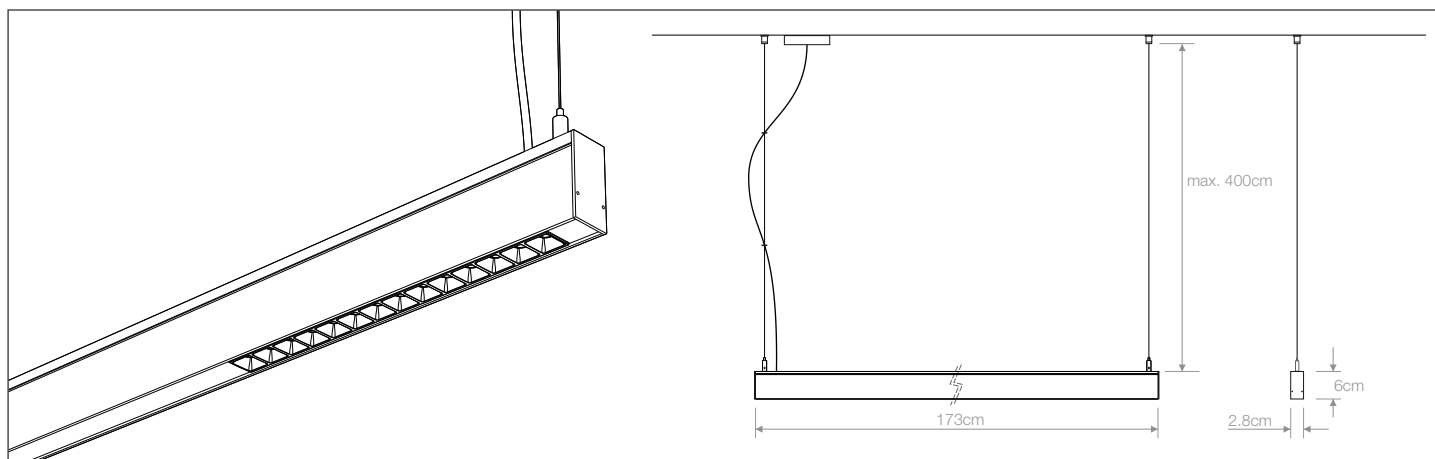

Referencia / Code		Largo / Length	Potencia / Power	T^a Color / Colour T.	Ángulo / Angle	Acabado / Finish	PVP / RRP	
ON/OFF	DALI						ON/OFF	DALI
82.649	82.749	173 cm	28W	3000K	30°	Blanco / White	348,00€	376,20€
82.650	82.750	173 cm	28W	4000K	30°	Blanco / White	348,00€	376,20€
82.651	82.751	173 cm	28W	3000K	65°	Blanco / White	348,00€	376,20€
82.652	82.752	173 cm	28W	4000K	65°	Blanco / White	348,00€	376,20€
82.653	82.753	173 cm	28W	3000K	30°	Negro / Black	348,00€	376,20€
82.654	82.754	173 cm	28W	4000K	30°	Negro / Black	348,00€	376,20€
82.655	82.755	173 cm	28W	3000K	65°	Negro / Black	348,00€	376,20€
82.656	82.756	173 cm	28W	4000K	65°	Negro / Black	348,00€	376,20€