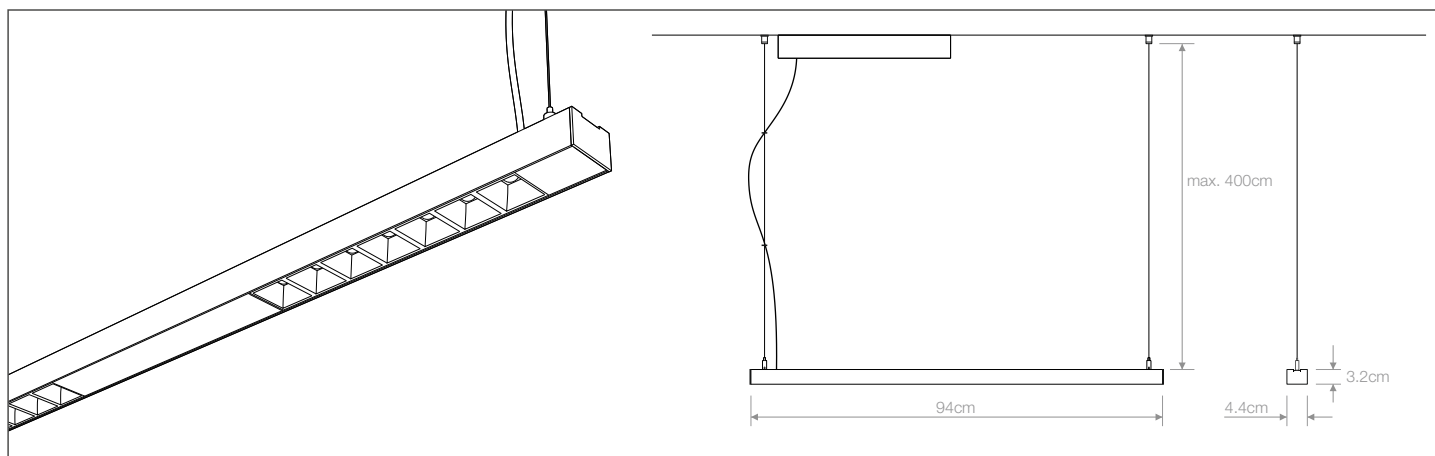

Referencia / Code		Largo / Length	Potencia / Power	Tª Color / Colour T.	Ángulo / Angle	Acabado / Finish	PVP / RRP	
ON/OFF	DALI						ON/OFF	DALI
82.801	82.901	94 cm	14W	3000K	65°	Blanco / White	224,30€	246,00€
82.802	82.902	94 cm	14W	4000K	65°	Blanco / White	224,30€	246,00€
82.803	82.903	94 cm	14W	3000K	90°	Blanco / White	224,30€	246,00€
82.804	82.904	94 cm	14W	4000K	90°	Blanco / White	224,30€	246,00€
82.805	82.905	94 cm	14W	3000K	65°	Negro / Black	224,30€	246,00€
82.806	82.906	94 cm	14W	4000K	65°	Negro / Black	224,30€	246,00€
82.807	82.907	94 cm	14W	3000K	90°	Negro / Black	224,30€	246,00€
82.808	82.908	94 cm	14W	4000K	90°	Negro / Black	224,30€	246,00€

Referencia / Code		Largo / Length	Potencia / Power	Tª Color / Colour T.	Ángulo / Angle	Acabado / Finish	PVP / RRP	
ON/OFF	DALI						ON/OFF	DALI
82.809	82.909	94 cm	21W	3000K	65°	Blanco / White	226,60€	255,30€
82.810	82.910	94 cm	21W	4000K	65°	Blanco / White	226,60€	255,30€
82.811	82.911	94 cm	21W	3000K	90°	Blanco / White	226,60€	255,30€
82.812	82.912	94 cm	21W	4000K	90°	Blanco / White	226,60€	255,30€
82.813	82.913	94 cm	21W	3000K	65°	Negro / Black	226,60€	255,30€
82.814	82.914	94 cm	21W	4000K	65°	Negro / Black	226,60€	255,30€
82.815	82.915	94 cm	21W	3000K	90°	Negro / Black	226,60€	255,30€
82.816	82.916	94 cm	21W	4000K	90°	Negro / Black	226,60€	255,30€

CARACTERÍSTICAS TÉCNICAS / TECHNICAL DATA

Potencia luminaria / Luminaire power	16.8 W / 25.2 W
Flujo luminaria / Luminaire luminous flux	1610 lm / 2415 lm (3000 K, 65°) 1720 lm / 2579 lm (4000 K, 65°)
Eficiencia lumínica / Luminous efficiency	102 lm / W
CCT	3000 K / 4000 K
CRI	> 90
UGR (4H/8H)	< 16
Dimensiones / Dimensions	94 x 4.4 x 3.2 cm

Potencia fuente de luz / Light source power	14 W / 21 W
Flujo fuente de luz / Light source luminous flux	2100 lm / 3150 lm (3000 K) 2190 lm / 3285 lm (4000 K)
Control / Control	ON/OFF - DALI
Alimentación eléctrica / Electrical feed	220...240V, 50/60Hz
Temperatura trabajo / Operating temperature	-20°C ~ 30°C
Vida útil / Lifespan	50.000 h (L80/B10)