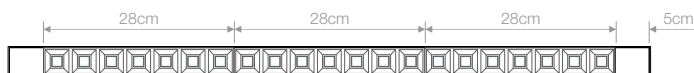

Referencia / Code		Largo / Length	Potencia / Power	Tª Color / Colour T.	Ángulo / Angle	Acabado / Finish	PVP / RRP	
ON/OFF	DALI						ON/OFF	DALI
82.809	82.909	94 cm	21W	3000K	65°	Blanco / White	226,60€	255,30€
82.810	82.910	94 cm	21W	4000K	65°	Blanco / White	226,60€	255,30€
82.811	82.911	94 cm	21W	3000K	90°	Blanco / White	226,60€	255,30€
82.812	82.912	94 cm	21W	4000K	90°	Blanco / White	226,60€	255,30€
82.813	82.913	94 cm	21W	3000K	65°	Negro / Black	226,60€	255,30€
82.814	82.914	94 cm	21W	4000K	65°	Negro / Black	226,60€	255,30€
82.815	82.915	94 cm	21W	3000K	90°	Negro / Black	226,60€	255,30€
82.816	82.916	94 cm	21W	4000K	90°	Negro / Black	226,60€	255,30€

CARACTERÍSTICAS TÉCNICAS / TECHNICAL DATA

Potencia luminaria / Luminaire power	16.8 W / 25.2 W
Flujo luminaria / Luminaire luminous flux	1610 lm / 2415 lm (3000 K, 65°) 1720 lm / 2579 lm (4000 K, 65°)
Eficiencia lumínica / Luminous efficiency	102 lm / W
CCT	3000 K / 4000 K
CRI	> 90
UGR (4H/8H)	< 16
Dimensiones / Dimensions	94 x 4.4 x 3.2 cm

Potencia fuente de luz / Light source power	14 W / 21 W
Flujo fuente de luz / Light source luminous flux	2100 lm / 3150 lm (3000 K) 2190 lm / 3285 lm (4000 K)
Control / Control	ON/OFF - DALI
Alimentación eléctrica / Electrical feed	220...240V, 50/60Hz
Temperatura trabajo / Operating temperature	-20°C ~ 30°C
Vida útil / Lifespan	50.000 h (L80/B10)