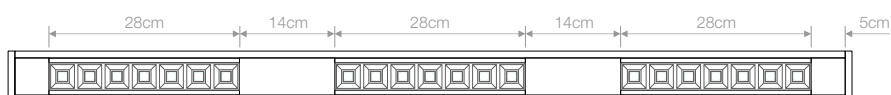

Referencia / Code		Largo / Length	Potencia / Power	Tª Color / Colour T.	Ángulo / Angle	Acabado / Finish	PVP / RRP	
ON/OFF	DALI						ON/OFF	DALI
84.117	84.217	122 cm	21W	3000K	65°	Blanco / White	263,80€	292,40€
84.118	84.218	122 cm	21W	4000K	65°	Blanco / White	263,80€	292,40€
84.119	84.219	122 cm	21W	3000K	90°	Blanco / White	263,80€	292,40€
84.120	84.220	122 cm	21W	4000K	90°	Blanco / White	263,80€	292,40€
84.121	84.221	122 cm	21W	3000K	65°	Negro / Black	263,80€	292,40€
84.122	84.222	122 cm	21W	4000K	65°	Negro / Black	263,80€	292,40€
84.123	84.223	122 cm	21W	3000K	90°	Negro / Black	263,80€	292,40€
84.124	84.224	122 cm	21W	4000K	90°	Negro / Black	263,80€	292,40€