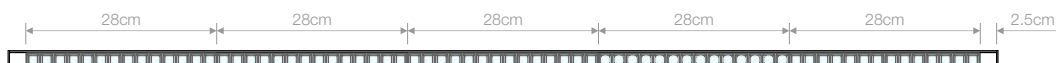

Referencia / Code		Largo / Length	Potencia / Power	Tª Color / Colour T.	Ángulo / Angle	Acabado / Finish	PVP / RRP	
ON/OFF	DALI						ON/OFF	DALI
82.441	82.541	145 cm	35W	3000K	30°	Blanco / White	300,80€	329,40€
82.442	82.542	145 cm	35W	4000K	30°	Blanco / White	300,80€	329,40€
82.443	82.543	145 cm	35W	3000K	65°	Blanco / White	300,80€	329,40€
82.444	82.544	145 cm	35W	4000K	65°	Blanco / White	300,80€	329,40€
82.445	82.545	145 cm	35W	3000K	30°	Negro / Black	300,80€	329,40€
82.446	82.546	145 cm	35W	4000K	30°	Negro / Black	300,80€	329,40€
82.447	82.547	145 cm	35W	3000K	65°	Negro / Black	300,80€	329,40€
82.448	82.548	145 cm	35W	4000K	65°	Negro / Black	300,80€	329,40€

CARACTERÍSTICAS TÉCNICAS / TECHNICAL DATA

Potencia luminaria / Luminaire power	26.1 W / 43.5 W
Flujo luminaria / Luminaire luminous flux	2304 lm / 3840 lm (3000 K, 65°) 2429 lm / 4048 lm (4000 K, 65°)
Eficiencia lumínica / Luminous efficiency	93 lm / W
CCT	3000 K / 4000 K
CRI	> 90
UGR (4H/8H)	< 16
Dimensiones / Dimensions	145 x 2.8 x 2.5 cm

Potencia fuente de luz / Light source power	21 W / 35 W
Flujo fuente de luz / Light source luminous flux	3150 lm / 5250 lm (3000 K) 3285 lm / 5475 lm (4000 K)
Control / Control	ON/OFF - DALI
Alimentación eléctrica / Electrical feed	220...240V, 50/60Hz
Temperatura trabajo / Operating temperature	-20°C ~ 30°C
Vida útil / Lifespan	50.000 h (L80/B10)