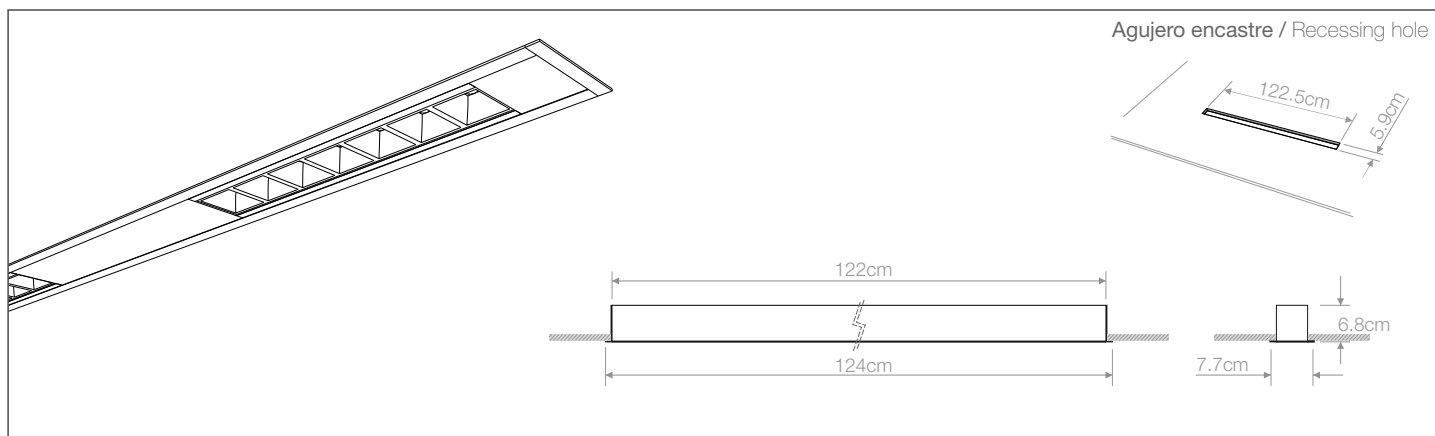

Referencia / Code		Largo / Length	Potencia / Power	Tª Color / Colour T.	Ángulo / Angle	Acabado / Finish	PVP / RRP	
ON/OFF	DALI						ON/OFF	DALI
84.117	84.217	122 cm	21W	3000K	65°	Blanco / White	263,80€	292,40€
84.118	84.218	122 cm	21W	4000K	65°	Blanco / White	263,80€	292,40€
84.119	84.219	122 cm	21W	3000K	90°	Blanco / White	263,80€	292,40€
84.120	84.220	122 cm	21W	4000K	90°	Blanco / White	263,80€	292,40€
84.121	84.221	122 cm	21W	3000K	65°	Negro / Black	263,80€	292,40€
84.122	84.222	122 cm	21W	4000K	65°	Negro / Black	263,80€	292,40€
84.123	84.223	122 cm	21W	3000K	90°	Negro / Black	263,80€	292,40€
84.124	84.224	122 cm	21W	4000K	90°	Negro / Black	263,80€	292,40€