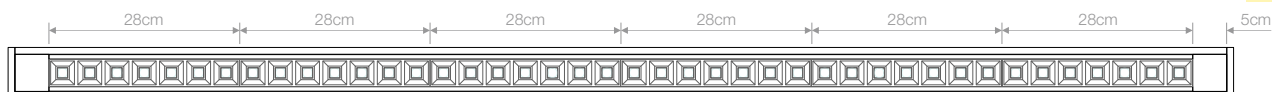

Referencia / Code		Largo / Length	Potencia / Power	Tª Color / Colour T.	Ángulo / Angle	Acabado / Finish	PVP / RRP	
ON/OFF	DALI						ON/OFF	DALI
84.157	84.257	178 cm	42W	3000K	65°	Blanco / White	395,10€	421,20€
84.158	84.258	178 cm	42W	4000K	65°	Blanco / White	395,10€	421,20€
84.159	84.259	178 cm	42W	3000K	90°	Blanco / White	395,10€	421,20€
84.160	84.260	178 cm	42W	4000K	90°	Blanco / White	395,10€	421,20€
84.161	84.261	178 cm	42W	3000K	65°	Negro / Black	395,10€	421,20€
84.162	84.262	178 cm	42W	4000K	65°	Negro / Black	395,10€	421,20€
84.163	84.263	178 cm	42W	3000K	90°	Negro / Black	395,10€	421,20€
84.164	84.264	178 cm	42W	4000K	90°	Negro / Black	395,10€	421,20€

CARACTERÍSTICAS TÉCNICAS / TECHNICAL DATA

Potencia luminaria / Luminaire power	33.6 W / 50.4 W
Flujo luminaria / Luminaire luminous flux	3220 lm / 4830 lm (3000 K, 65°) 3439 lm / 5159 lm (4000 K, 65°)
Eficiencia lumínica / Luminous efficiency	102 lm / W
CCT	3000 K / 4000 K
CRI	> 90
UGR (4H/8H)	< 16
Dimensiones / Dimensions	178 x 7.7 x 6.8 cm

Potencia fuente de luz / Light source power	28 W / 42 W
Flujo fuente de luz / Light source luminous flux	4200 lm / 6300 lm (3000 K) 4380 lm / 6570 lm (4000 K)
Control / Control	ON/OFF - DALI
Alimentación eléctrica / Electrical feed	220...240V, 50/60Hz
Temperatura trabajo / Operating temperature	-20°C ~ 30°C
Vida útil / Lifespan	50.000 h (L80/B10)