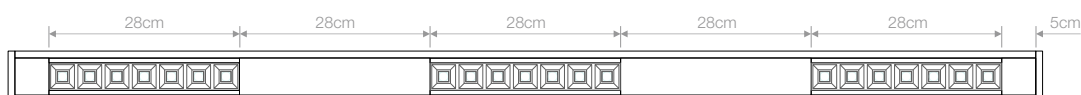

Referencia / Code		Largo / Length	Potencia / Power	T^a Color / Colour T.	Ángulo / Angle	Acabado / Finish	PVP / RRP	
ON/OFF	DALI						ON/OFF	DALI
84.133	84.233	150 cm	21W	3000K	65°	Blanco / White	300,90€	329,70€
84.134	84.234	150 cm	21W	4000K	65°	Blanco / White	300,90€	329,70€
84.135	84.235	150 cm	21W	3000K	90°	Blanco / White	300,90€	329,70€
84.136	84.236	150 cm	21W	4000K	90°	Blanco / White	300,90€	329,70€
84.137	84.237	150 cm	21W	3000K	65°	Negro / Black	300,90€	329,70€
84.138	84.238	150 cm	21W	4000K	65°	Negro / Black	300,90€	329,70€
84.139	84.239	150 cm	21W	3000K	90°	Negro / Black	300,90€	329,70€
84.140	84.240	150 cm	21W	4000K	90°	Negro / Black	300,90€	329,70€

Referencia / Code		Largo / Length	Potencia / Power	T^a Color / Colour T.	Ángulo / Angle	Acabado / Finish	PVP / RRP	
ON/OFF	DALI						ON/OFF	DALI
84.141	84.241	150 cm	35W	3000K	65°	Blanco / White	340,50€	369,40€
84.142	84.242	150 cm	35W	4000K	65°	Blanco / White	340,50€	369,40€
84.143	84.243	150 cm	35W	3000K	90°	Blanco / White	340,50€	369,40€
84.144	84.244	150 cm	35W	4000K	90°	Blanco / White	340,50€	369,40€
84.145	84.245	150 cm	35W	3000K	65°	Negro / Black	340,50€	369,40€
84.146	84.246	150 cm	35W	4000K	65°	Negro / Black	340,50€	369,40€
84.147	84.247	150 cm	35W	3000K	90°	Negro / Black	340,50€	369,40€
84.148	84.248	150 cm	35W	4000K	90°	Negro / Black	340,50€	369,40€

CARACTERÍSTICAS TÉCNICAS / TECHNICAL DATA

Potencia luminaria / Luminaire power	25.2 W / 42 W
Flujo luminaria / Luminaire luminous flux	2415 lm / 4025 lm (3000 K, 65°) 2579 lm / 4299 lm (4000 K, 65°)
Eficiencia lumínica / Luminous efficiency	102 lm / W
CCT	3000 K / 4000 K
CRI	> 90
UGR (4H/8H)	< 16
Dimensiones / Dimensions	150 x 7.7 x 6.8 cm