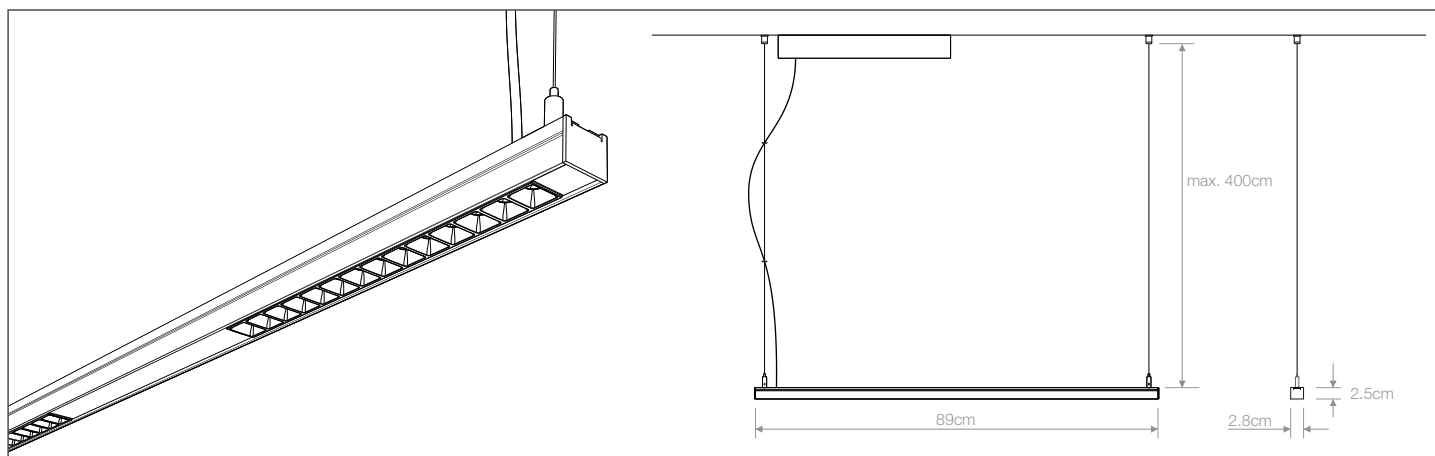

Referencia / Code		Largo / Length	Potencia / Power	Tª Color / Colour T.	Ángulo / Angle	Acabado / Finish	PVP / RRP	
ON/OFF	DALI						ON/OFF	DALI
82.401	82.501	89 cm	14W	3000K	30°	Blanco / White	205,50€	234,20€
82.402	82.502	89 cm	14W	4000K	30°	Blanco / White	205,50€	234,20€
82.403	82.503	89 cm	14W	3000K	65°	Blanco / White	205,50€	234,20€
82.404	82.504	89 cm	14W	4000K	65°	Blanco / White	205,50€	234,20€
82.405	82.505	89 cm	14W	3000K	30°	Negro / Black	205,50€	234,20€
82.406	82.506	89 cm	14W	4000K	30°	Negro / Black	205,50€	234,20€
82.407	82.507	89 cm	14W	3000K	65°	Negro / Black	205,50€	234,20€
82.408	82.508	89 cm	14W	4000K	65°	Negro / Black	205,50€	234,20€

Referencia / Code		Largo / Length	Potencia / Power	Tª Color / Colour T.	Ángulo / Angle	Acabado / Finish	PVP / RRP	
ON/OFF	DALI						ON/OFF	DALI
82.409	82.509	89 cm	21W	3000K	30°	Blanco / White	221,80€	250,50€
82.410	82.510	89 cm	21W	4000K	30°	Blanco / White	221,80€	250,50€
82.411	82.511	89 cm	21W	3000K	65°	Blanco / White	221,80€	250,50€
82.412	82.512	89 cm	21W	4000K	65°	Blanco / White	221,80€	250,50€
82.413	82.513	89 cm	21W	3000K	30°	Negro / Black	221,80€	250,50€
82.414	82.514	89 cm	21W	4000K	30°	Negro / Black	221,80€	250,50€
82.415	82.515	89 cm	21W	3000K	65°	Negro / Black	221,80€	250,50€
82.416	82.516	89 cm	21W	4000K	65°	Negro / Black	221,80€	250,50€

CARACTERÍSTICAS TÉCNICAS / TECHNICAL DATA

Potencia luminaria / Luminaire power	17.4 W / 26.1 W
Flujo luminaria / Luminaire luminous flux	1536 lm / 2304 lm (3000 K, 65°) 1619 lm / 2429 lm (4000 K, 65°)
Eficiencia lumínica / Luminous efficiency	93 lm / W
CCT	3000 K / 4000 K
CRI	> 90
UGR (4H/8H)	< 16
Dimensiones / Dimensions	89 x 2.8 x 2.5 cm

Potencia fuente de luz / Light source power	14 W / 21 W
Flujo fuente de luz / Light source luminous flux	2100 lm / 3150 lm (3000 K) 2190 lm / 3285 lm (4000 K)
Control / Control	ON/OFF - DALI
Alimentación eléctrica / Electrical feed	220...240V, 50/60Hz
Temperatura trabajo / Operating temperature	-20°C ~ 30°C
Vida útil / Lifespan	50.000 h (L80/B10)