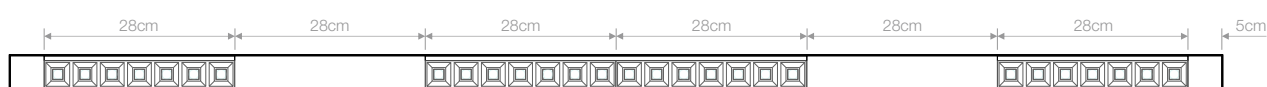

Referencia / Code		Largo / Length	Potencia / Power	Tª Color / Colour T.	Ángulo / Angle	Acabado / Finish	PVP / RRP	
ON/OFF	DALI						ON/OFF	DALI
83.149	83.249	178 cm	28W	3000K	65°	Blanco / White	348,60€	377,20€
83.150	83.250	178 cm	28W	4000K	65°	Blanco / White	348,60€	377,20€
83.151	83.251	178 cm	28W	3000K	90°	Blanco / White	348,60€	377,20€
83.152	83.252	178 cm	28W	4000K	90°	Blanco / White	348,60€	377,20€
83.153	83.253	178 cm	28W	3000K	65°	Negro / Black	348,60€	377,20€
83.154	83.254	178 cm	28W	4000K	65°	Negro / Black	348,60€	377,20€
83.155	83.255	178 cm	28W	3000K	90°	Negro / Black	348,60€	377,20€
83.156	83.256	178 cm	28W	4000K	90°	Negro / Black	348,60€	377,20€