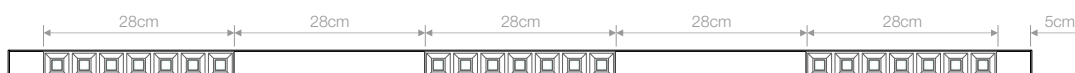

Referencia / Code		Largo / Length	Potencia / Power	Tª Color / Colour T.	Ángulo / Angle	Acabado / Finish	PVP / RRP	
ON/OFF	DALI						ON/OFF	DALI
82.833	82.933	150 cm	21W	3000K	65°	Blanco / White	284,00€	312,60€
82.834	82.934	150 cm	21W	4000K	65°	Blanco / White	284,00€	312,60€
82.835	82.935	150 cm	21W	3000K	90°	Blanco / White	284,00€	312,60€
82.836	82.936	150 cm	21W	4000K	90°	Blanco / White	284,00€	312,60€
82.837	82.937	150 cm	21W	3000K	65°	Negro / Black	284,00€	312,60€
82.838	82.938	150 cm	21W	4000K	65°	Negro / Black	284,00€	312,60€
82.839	82.939	150 cm	21W	3000K	90°	Negro / Black	284,00€	312,60€
82.840	82.940	150 cm	21W	4000K	90°	Negro / Black	284,00€	312,60€