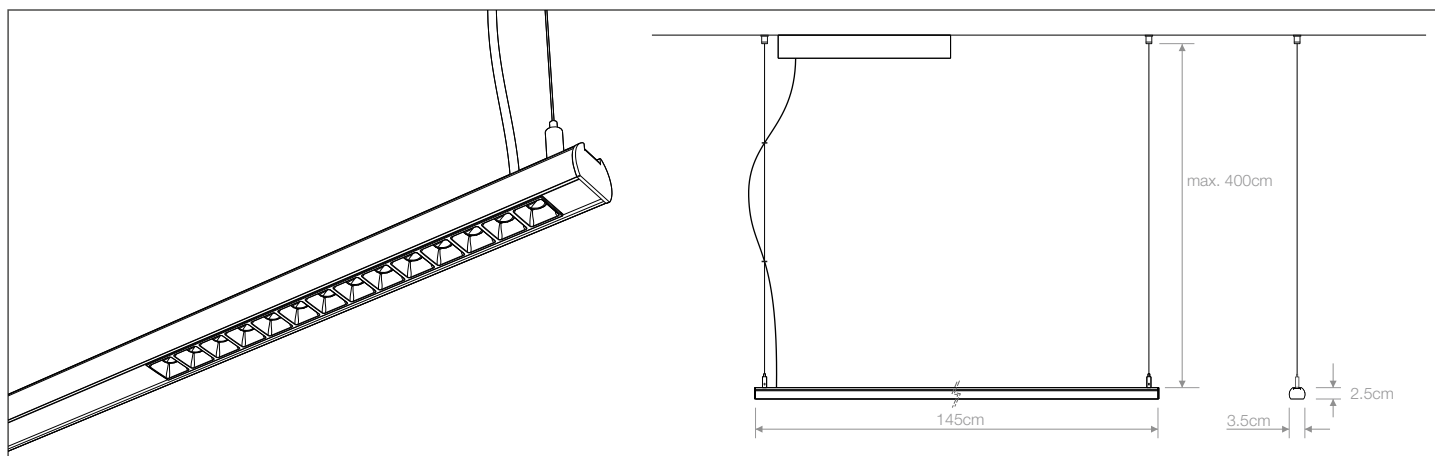

Referencia / Code		Largo / Length	Potencia / Power	Tª Color / Colour T.	Ángulo / Angle	Acabado / Finish	PVP / RRP	
ON/OFF	DALI						ON/OFF	DALI
82.233	82.333	145 cm	21W	3000K	30°	Blanco / White	266,50€	295,10€
82.234	82.334	145 cm	21W	4000K	30°	Blanco / White	266,50€	295,10€
82.235	82.335	145 cm	21W	3000K	65°	Blanco / White	266,50€	295,10€
82.236	82.336	145 cm	21W	4000K	65°	Blanco / White	266,50€	295,10€
82.237	82.337	145 cm	21W	3000K	30°	Negro / Black	266,50€	295,10€
82.238	82.338	145 cm	21W	4000K	30°	Negro / Black	266,50€	295,10€
82.239	82.339	145 cm	21W	3000K	65°	Negro / Black	266,50€	295,10€
82.240	82.340	145 cm	21W	4000K	65°	Negro / Black	266,50€	295,10€