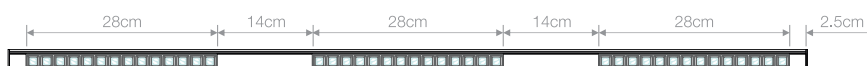

Referencia / Code		Largo / Length	Potencia / Power	Tª Color / Colour T.	Ángulo / Angle	Acabado / Finish	PVP / RRP	
ON/OFF	DALI						ON/OFF	DALI
82.217	82.317	117 cm	21W	3000K	30°	Blanco / White	240,50€	269,20€
82.218	82.318	117 cm	21W	4000K	30°	Blanco / White	240,50€	269,20€
82.219	82.319	117 cm	21W	3000K	65°	Blanco / White	240,50€	269,20€
82.220	82.320	117 cm	21W	4000K	65°	Blanco / White	240,50€	269,20€
82.221	82.321	117 cm	21W	3000K	30°	Negro / Black	240,50€	269,20€
82.222	82.322	117 cm	21W	4000K	30°	Negro / Black	240,50€	269,20€
82.223	82.323	117 cm	21W	3000K	65°	Negro / Black	240,50€	269,20€
82.224	82.324	117 cm	21W	4000K	65°	Negro / Black	240,50€	269,20€