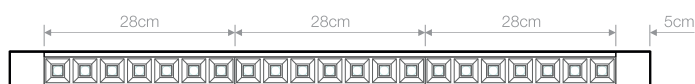

Referencia / Code		Largo / Length	Potencia / Power	T^a Color / Colour T.	Ángulo / Angle	Acabado / Finish	PVP / RRP	
ON/OFF	DALI						ON/OFF	DALI
83.109	83.209	94 cm	21W	3000K	65°	Blanco / White	239,10€	267,70€
83.110	83.210	94 cm	21W	4000K	65°	Blanco / White	239,10€	267,70€
83.111	83.211	94 cm	21W	3000K	90°	Blanco / White	239,10€	267,70€
83.112	83.212	94 cm	21W	4000K	90°	Blanco / White	239,10€	267,70€
83.113	83.213	94 cm	21W	3000K	65°	Negro / Black	239,10€	267,70€
83.114	83.214	94 cm	21W	4000K	65°	Negro / Black	239,10€	267,70€
83.115	83.215	94 cm	21W	3000K	90°	Negro / Black	239,10€	267,70€
83.116	83.216	94 cm	21W	4000K	90°	Negro / Black	239,10€	267,70€

CARACTERÍSTICAS TÉCNICAS / TECHNICAL DATA

Potencia luminaria / Luminaire power	16.8 W / 25.2 W
Flujo luminaria / Luminaire luminous flux	1610 lm / 2415 lm (3000 K, 65°) 1720 lm / 2579 lm (4000 K, 65°)
Eficiencia lumínica / Luminous efficiency	102 lm / W
CCT	3000 K / 4000 K
CRI	> 90
UGR (4H/8H)	< 16
Dimensiones / Dimensions	94 x 5.8 x 6.8 cm

Potencia fuente de luz / Light source power	14 W / 21 W
Flujo fuente de luz / Light source luminous flux	2100 lm / 3150 lm (3000 K) 2190 lm / 3285 lm (4000 K)
Control / Control	ON/OFF - DALI
Alimentación eléctrica / Electrical feed	220...240V, 50/60Hz
Temperatura trabajo / Operating temperature	-20°C ~ 30°C
Vida útil / Lifespan	50.000 h (L80/B10)