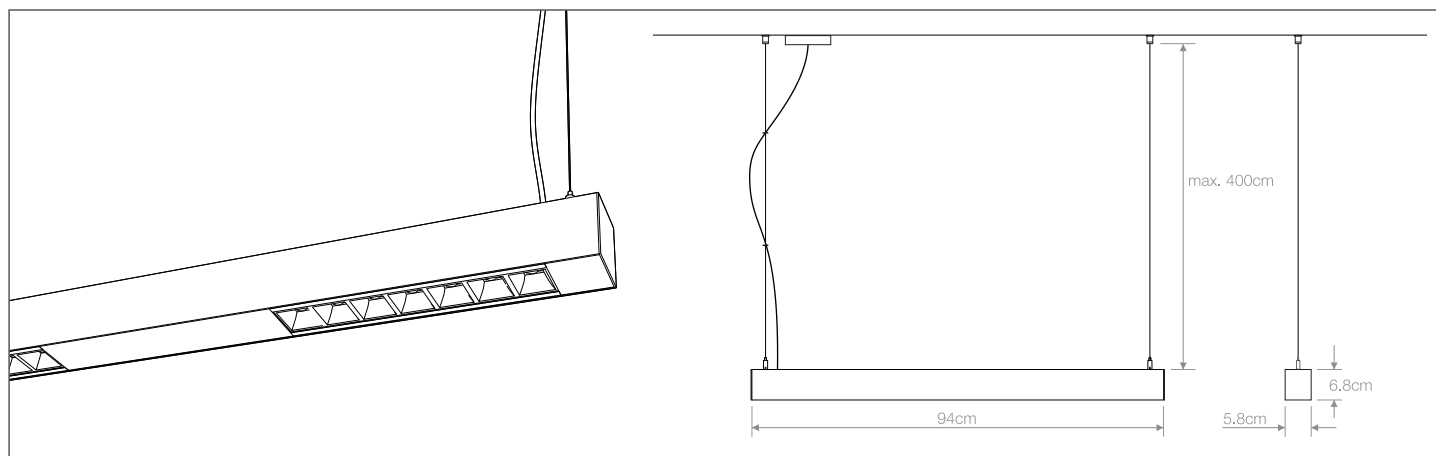

Referencia / Code		Largo / Length	Potencia / Power	T^a Color / Colour T.	Ángulo / Angle	Acabado / Finish	PVP / RRP	
ON/OFF	DALI						ON/OFF	DALI
83.101	83.201	94 cm	14W	3000K	65°	Blanco / White	227,80€	249,50€
83.102	83.202	94 cm	14W	4000K	65°	Blanco / White	227,80€	249,50€
83.103	83.203	94 cm	14W	3000K	90°	Blanco / White	227,80€	249,50€
83.104	83.204	94 cm	14W	4000K	90°	Blanco / White	227,80€	249,50€
83.105	83.205	94 cm	14W	3000K	65°	Negro / Black	227,80€	249,50€
83.106	83.206	94 cm	14W	4000K	65°	Negro / Black	227,80€	249,50€
83.107	83.207	94 cm	14W	3000K	90°	Negro / Black	227,80€	249,50€
83.108	83.208	94 cm	14W	4000K	90°	Negro / Black	227,80€	249,50€