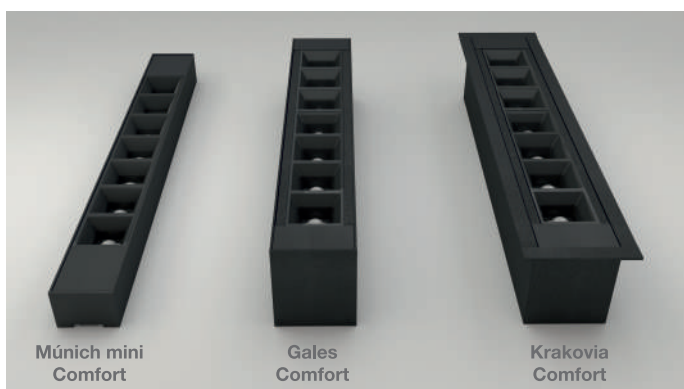

Las luminarias Múnich mini Comfort, Gales Comfort y Krakovia Comfort utilizan reflectores de **7 módulos** y dos tipos de ópticas (**65°** y **90°**). Temperaturas de color **3000K** y **4000K** con un **IRC > 90**.

Los modelos Gales Comfort y Krakovia Comfort permiten alojar la fuente de alimentación en su interior.

The Munich mini Comfort, Gales Comfort and Krakovia Comfort luminaires use **7-module** reflectors and two types of optics (**65°** and **90°**). Colour temperatures **3000K** and **4000K** with **CRI > 90**.

The Gales Comfort and Krakovia Comfort models allow the power supply to be housed inside.

Luminaria total, con módulos consecutivos o luminaria parcial, con módulos separados por tramos ciegos.
Con longitudes de **94cm**, **122cm**, **150cm** y **178cm**.

Total luminaire, with consecutive modules or partial luminaire, with modules separated by blind sections.
With lengths of **94cm**, **122cm**, **150cm** and **178cm**.