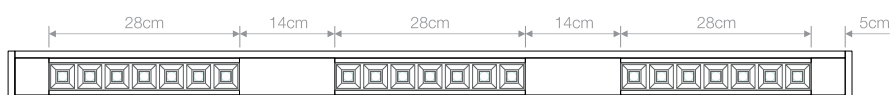

Referencia / Code		Largo / Length	Potencia / Power	Tª Color / Colour T.	Ángulo / Angle	Acabado / Finish	PVP / RRP	
ON/OFF	DALI						ON/OFF	DALI
84.117	84.217	122 cm	21W	3000K	65°	Blanco / White	263,80€	292,40€
84.118	84.218	122 cm	21W	4000K	65°	Blanco / White	263,80€	292,40€
84.119	84.219	122 cm	21W	3000K	90°	Blanco / White	263,80€	292,40€
84.120	84.220	122 cm	21W	4000K	90°	Blanco / White	263,80€	292,40€
84.121	84.221	122 cm	21W	3000K	65°	Negro / Black	263,80€	292,40€
84.122	84.222	122 cm	21W	4000K	65°	Negro / Black	263,80€	292,40€
84.123	84.223	122 cm	21W	3000K	90°	Negro / Black	263,80€	292,40€
84.124	84.224	122 cm	21W	4000K	90°	Negro / Black	263,80€	292,40€