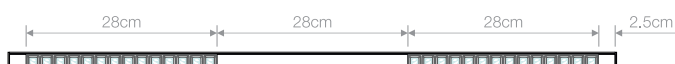

Referencia / Code		Largo / Length	Potencia / Power	Tª Color / Colour T.	Ángulo / Angle	Acabado / Finish	PVP / RRP	
ON/OFF	DALI						ON/OFF	DALI
82.601	82.701	89 cm	14W	3000K	30°	Blanco / White	219,50€	247,90€
82.602	82.702	89 cm	14W	4000K	30°	Blanco / White	219,50€	247,90€
82.603	82.703	89 cm	14W	3000K	65°	Blanco / White	219,50€	247,90€
82.604	82.704	89 cm	14W	4000K	65°	Blanco / White	219,50€	247,90€
82.605	82.705	89 cm	14W	3000K	30°	Negro / Black	219,50€	247,90€
82.606	82.706	89 cm	14W	4000K	30°	Negro / Black	219,50€	247,90€
82.607	82.707	89 cm	14W	3000K	65°	Negro / Black	219,50€	247,90€
82.608	82.708	89 cm	14W	4000K	65°	Negro / Black	219,50€	247,90€