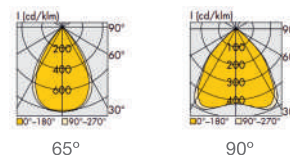

La Gama de luminarias "serie Comfort" es la solución perfecta para aplicaciones donde se precise iluminación de calidad con un alto confort visual. Su bajo factor de deslumbramiento $UGR < 16$ y su alto rendimiento lumínico la hace idónea en espacios de trabajo, exposiciones, centros comerciales, retail, etc.

Sus diferentes ópticas y la posibilidad de instalarlas en suspensión o encastre, nos permite resolver cualquier necesidad de emplazamiento.

The "Comfort series" range of luminaires is the perfect solution for applications where quality lighting with high visual comfort is required. Its low glare factor $UGR < 16$ and high luminous efficiency make it ideal for work spaces, exhibitions, shopping centres, retail, etc.

Its different optics and the possibility of suspended or recessed installation allow us to meet any location requirement.

Las luminarias París Comfort, Roma Comfort y Múnich Comfort utilizan reflectores de **14 módulos** y dos tipos de ópticas (**30°** y **65°**). Temperaturas de color **3000K** y **4000K** con un **IRC > 90**.

El modelo Múnich Comfort permite alojar la fuente de alimentación en su interior.

The Paris Comfort, Roma Comfort and Munich Comfort luminaires use **14-module** reflectors and two types of optics (**30°** and **65°**). Colour temperatures **3000K** and **4000K** with **CRI > 90**.

The Munich Comfort model allows the power supply to be housed inside.

Luminaria total, con módulos consecutivos o luminaria parcial, con módulos separados por tramos ciegos.
Con longitudes de **89cm**, **117cm**, **145cm** y **173cm**.

Total luminaire, with consecutive modules or partial luminaire, with modules separated by blind sections.
With lengths of **89cm**, **117cm**, **145cm** and **173cm**.