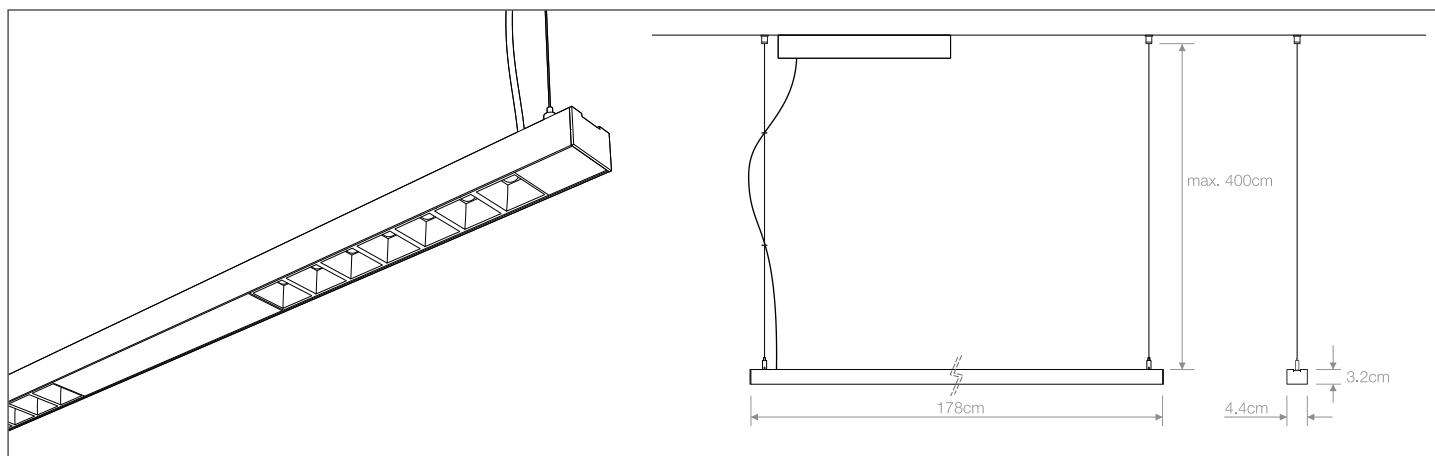

Referencia / Code		Largo / Length	Potencia / Power	Tª Color / Colour T.	Ángulo / Angle	Acabado / Finish	PVP / RRP	
ON/OFF	DALI						ON/OFF	DALI
82.849	82.949	178 cm	28W	3000K	65°	Blanco / White	323,90€	352,50€
82.850	82.950	178 cm	28W	4000K	65°	Blanco / White	323,90€	352,50€
82.851	82.951	178 cm	28W	3000K	90°	Blanco / White	323,90€	352,50€
82.852	82.952	178 cm	28W	4000K	90°	Blanco / White	323,90€	352,50€
82.853	82.953	178 cm	28W	3000K	65°	Negro / Black	323,90€	352,50€
82.854	82.954	178 cm	28W	4000K	65°	Negro / Black	323,90€	352,50€
82.855	82.955	178 cm	28W	3000K	90°	Negro / Black	323,90€	352,50€
82.856	82.956	178 cm	28W	4000K	90°	Negro / Black	323,90€	352,50€