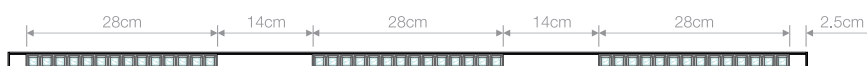

Referencia / Code		Largo / Length	Potencia / Power	T^a Color / Colour T.	Ángulo / Angle	Acabado / Finish	PVP / RRP	
ON/OFF	DALI						ON/OFF	DALI
82.617	82.717	117 cm	21W	3000K	30°	Blanco / White	263,30€	291,60€
82.618	82.718	117 cm	21W	4000K	30°	Blanco / White	263,30€	291,60€
82.619	82.719	117 cm	21W	3000K	65°	Blanco / White	263,30€	291,60€
82.620	82.720	117 cm	21W	4000K	65°	Blanco / White	263,30€	291,60€
82.621	82.721	117 cm	21W	3000K	30°	Negro / Black	263,30€	291,60€
82.622	82.722	117 cm	21W	4000K	30°	Negro / Black	263,30€	291,60€
82.623	82.723	117 cm	21W	3000K	65°	Negro / Black	263,30€	291,60€
82.624	82.724	117 cm	21W	4000K	65°	Negro / Black	263,30€	291,60€