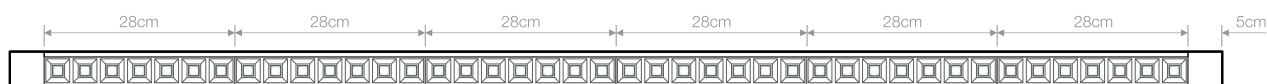

Referencia / Code		Largo / Length	Potencia / Power	Tª Color / Colour T.	Ángulo / Angle	Acabado / Finish	PVP / RRP	
ON/OFF	DALI						ON/OFF	DALI
83.157	83.257	178 cm	42W	3000K	65°	Blanco / White	385,40€	414,00€
83.158	83.258	178 cm	42W	4000K	65°	Blanco / White	385,40€	414,00€
83.159	83.259	178 cm	42W	3000K	90°	Blanco / White	385,40€	414,00€
83.160	83.260	178 cm	42W	4000K	90°	Blanco / White	385,40€	414,00€
83.161	83.261	178 cm	42W	3000K	65°	Negro / Black	385,40€	414,00€
83.162	83.262	178 cm	42W	4000K	65°	Negro / Black	385,40€	414,00€
83.163	83.263	178 cm	42W	3000K	90°	Negro / Black	385,40€	414,00€
83.164	83.264	178 cm	42W	4000K	90°	Negro / Black	385,40€	414,00€

CARACTERÍSTICAS TÉCNICAS / TECHNICAL DATA

Potencia luminaria / Luminaire power	33.6 W / 50.4 W
Flujo luminaria / Luminaire luminous flux	3220 lm / 4830 lm (3000 K, 65°) 3439 lm / 5159 lm (4000 K, 65°)
Eficiencia lumínica / Luminous efficiency	102 lm / W
CCT	3000 K / 4000 K
CRI	> 90
UGR (4H/8H)	< 16
Dimensiones / Dimensions	178 x 5.8 x 6.8 cm

Potencia fuente de luz / Light source power	28 W / 42 W
Flujo fuente de luz / Light source luminous flux	4200 lm / 6300 lm (3000 K) 4380 lm / 6570 lm (4000 K)
Control / Control	ON/OFF - DALI
Alimentación eléctrica / Electrical feed	220...240V, 50/60Hz
Temperatura trabajo / Operating temperature	-20°C ~ 30°C
Vida útil / Lifespan	50.000 h (L80/B10)