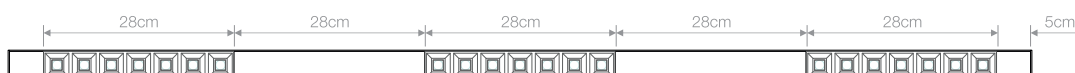

Referencia / Code		Largo / Length	Potencia / Power	Tª Color / Colour T.	Ángulo / Angle	Acabado / Finish	PVP / RRP	
ON/OFF	DALI						ON/OFF	DALI
82.833	82.933	150 cm	21W	3000K	65°	Blanco / White	284,00€	312,60€
82.834	82.934	150 cm	21W	4000K	65°	Blanco / White	284,00€	312,60€
82.835	82.935	150 cm	21W	3000K	90°	Blanco / White	284,00€	312,60€
82.836	82.936	150 cm	21W	4000K	90°	Blanco / White	284,00€	312,60€
82.837	82.937	150 cm	21W	3000K	65°	Negro / Black	284,00€	312,60€
82.838	82.938	150 cm	21W	4000K	65°	Negro / Black	284,00€	312,60€
82.839	82.939	150 cm	21W	3000K	90°	Negro / Black	284,00€	312,60€
82.840	82.940	150 cm	21W	4000K	90°	Negro / Black	284,00€	312,60€