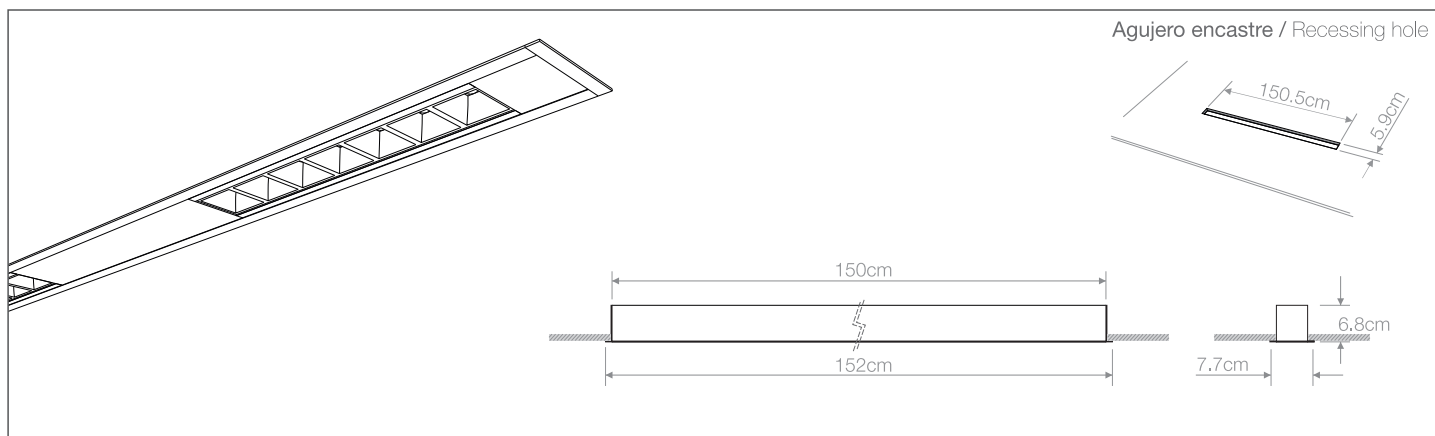

Referencia / Code		Largo / Length	Potencia / Power	T^a Color / Colour T.	Ángulo / Angle	Acabado / Finish	PVP / RRP	
ON/OFF	DALI						ON/OFF	DALI
84.133	84.233	150 cm	21W	3000K	65°	Blanco / White	300,90€	329,70€
84.134	84.234	150 cm	21W	4000K	65°	Blanco / White	300,90€	329,70€
84.135	84.235	150 cm	21W	3000K	90°	Blanco / White	300,90€	329,70€
84.136	84.236	150 cm	21W	4000K	90°	Blanco / White	300,90€	329,70€
84.137	84.237	150 cm	21W	3000K	65°	Negro / Black	300,90€	329,70€
84.138	84.238	150 cm	21W	4000K	65°	Negro / Black	300,90€	329,70€
84.139	84.239	150 cm	21W	3000K	90°	Negro / Black	300,90€	329,70€
84.140	84.240	150 cm	21W	4000K	90°	Negro / Black	300,90€	329,70€