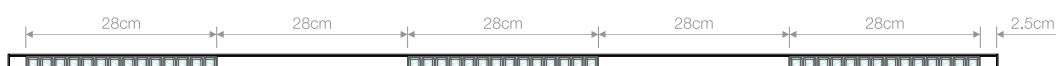

Referencia / Code		Largo / Length	Potencia / Power	Tª Color / Colour T.	Ángulo / Angle	Acabado / Finish	PVP / RRP	
ON/OFF	DALI						ON/OFF	DALI
82.633	82.733	145 cm	21W	3000K	30°	Blanco / White	297,20€	325,60€
82.634	82.734	145 cm	21W	4000K	30°	Blanco / White	297,20€	325,60€
82.635	82.735	145 cm	21W	3000K	65°	Blanco / White	297,20€	325,60€
82.636	82.736	145 cm	21W	4000K	65°	Blanco / White	297,20€	325,60€
82.637	82.737	145 cm	21W	3000K	30°	Negro / Black	297,20€	325,60€
82.638	82.738	145 cm	21W	4000K	30°	Negro / Black	297,20€	325,60€
82.639	82.739	145 cm	21W	3000K	65°	Negro / Black	297,20€	325,60€
82.640	82.740	145 cm	21W	4000K	65°	Negro / Black	297,20€	325,60€