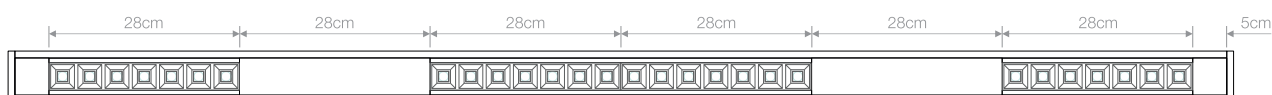

Referencia / Code		Largo / Length	Potencia / Power	T^a Color / Colour T.	Ángulo / Angle	Acabado / Finish	PVP / RRP	
ON/OFF	DALI						ON/OFF	DALI
84.149	84.249	178 cm	28W	3000K	65°	Blanco / White	358,30€	387,20€
84.150	84.250	178 cm	28W	4000K	65°	Blanco / White	358,30€	387,20€
84.151	84.251	178 cm	28W	3000K	90°	Blanco / White	358,30€	387,20€
84.152	84.252	178 cm	28W	4000K	90°	Blanco / White	358,30€	387,20€
84.153	84.253	178 cm	28W	3000K	65°	Negro / Black	358,30€	387,20€
84.154	84.254	178 cm	28W	4000K	65°	Negro / Black	358,30€	387,20€
84.155	84.255	178 cm	28W	3000K	90°	Negro / Black	358,30€	387,20€
84.156	84.256	178 cm	28W	4000K	90°	Negro / Black	358,30€	387,20€

Referencia / Code		Largo / Length	Potencia / Power	T^a Color / Colour T.	Ángulo / Angle	Acabado / Finish	PVP / RRP	
ON/OFF	DALI						ON/OFF	DALI
84.157	84.257	178 cm	42W	3000K	65°	Blanco / White	395,10€	421,20€
84.158	84.258	178 cm	42W	4000K	65°	Blanco / White	395,10€	421,20€
84.159	84.259	178 cm	42W	3000K	90°	Blanco / White	395,10€	421,20€
84.160	84.260	178 cm	42W	4000K	90°	Blanco / White	395,10€	421,20€
84.161	84.261	178 cm	42W	3000K	65°	Negro / Black	395,10€	421,20€
84.162	84.262	178 cm	42W	4000K	65°	Negro / Black	395,10€	421,20€
84.163	84.263	178 cm	42W	3000K	90°	Negro / Black	395,10€	421,20€
84.164	84.264	178 cm	42W	4000K	90°	Negro / Black	395,10€	421,20€

CARACTERÍSTICAS TÉCNICAS / TECHNICAL DATA

Potencia luminaria / Luminaire power	33.6 W / 50.4 W
Flujo luminaria / Luminaire luminous flux	3220 lm / 4830 lm (3000 K, 65°) 3439 lm / 5159 lm (4000 K, 65°)
Eficiencia lumínica / Luminous efficiency	102 lm / W
CCT	3000 K / 4000 K
CRI	> 90
UGR (4H/8H)	< 16
Dimensiones / Dimensions	178 x 7.7 x 6.8 cm