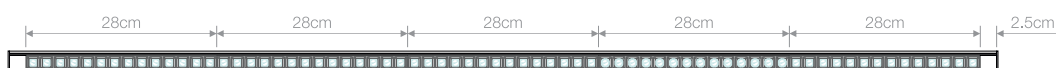

Referencia / Code		Largo / Length	Potencia / Power	Tª Color / Colour T.	Ángulo / Angle	Acabado / Finish	PVP / RRP	
ON/OFF	DALI						ON/OFF	DALI
82.241	82.341	145 cm	35W	3000K	30°	Blanco / White	300,80€	329,40€
82.242	82.342	145 cm	35W	4000K	30°	Blanco / White	300,80€	329,40€
82.243	82.343	145 cm	35W	3000K	65°	Blanco / White	300,80€	329,40€
82.244	82.344	145 cm	35W	4000K	65°	Blanco / White	300,80€	329,40€
82.245	82.345	145 cm	35W	3000K	30°	Negro / Black	300,80€	329,40€
82.246	82.346	145 cm	35W	4000K	30°	Negro / Black	300,80€	329,40€
82.247	82.347	145 cm	35W	3000K	65°	Negro / Black	300,80€	329,40€
82.248	82.348	145 cm	35W	4000K	65°	Negro / Black	300,80€	329,40€

CARACTERÍSTICAS TÉCNICAS / TECHNICAL DATA

Potencia luminaria / Luminaire power	26.1 W / 43.5 W
Flujo luminaria / Luminaire luminous flux	2304 lm / 3840 lm (3000 K, 65°) 2429 lm / 4048 lm (4000 K, 65°)
Eficiencia lumínica / Luminous efficiency	93 lm / W
CCT	3000 K / 4000 K
CRI	> 90
UGR (4H/8H)	< 16
Dimensiones / Dimensions	145 x 3,5 x 2,5 cm

Potencia fuente de luz / Light source power	21 W / 35 W
Flujo fuente de luz / Light source luminous flux	3150 lm / 5250 lm (3000 K) 3285 lm / 5475 lm (4000 K)
Control / Control	ON/OFF - DALI
Alimentación eléctrica / Electrical feed	220...240V, 50/60Hz
Temperatura trabajo / Operating temperature	-20°C ~ 30°C
Vida útil / Lifespan	50.000 h (L80/B10)