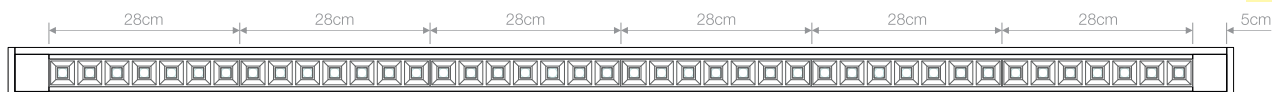

Referencia / Code		Largo / Length	Potencia / Power	T^a Color / Colour T.	Ángulo / Angle	Acabado / Finish	PVP / RRP	
ON/OFF	DALI						ON/OFF	DALI
84.149	84.249	178 cm	28W	3000K	65°	Blanco / White	358,30€	387,20€
84.150	84.250	178 cm	28W	4000K	65°	Blanco / White	358,30€	387,20€
84.151	84.251	178 cm	28W	3000K	90°	Blanco / White	358,30€	387,20€
84.152	84.252	178 cm	28W	4000K	90°	Blanco / White	358,30€	387,20€
84.153	84.253	178 cm	28W	3000K	65°	Negro / Black	358,30€	387,20€
84.154	84.254	178 cm	28W	4000K	65°	Negro / Black	358,30€	387,20€
84.155	84.255	178 cm	28W	3000K	90°	Negro / Black	358,30€	387,20€
84.156	84.256	178 cm	28W	4000K	90°	Negro / Black	358,30€	387,20€