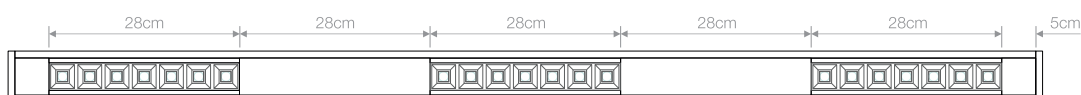

Referencia / Code		Largo / Length	Potencia / Power	T^a Color / Colour T.	Ángulo / Angle	Acabado / Finish	PVP / RRP	
ON/OFF	DALI						ON/OFF	DALI
84.133	84.233	150 cm	21W	3000K	65°	Blanco / White	300,90€	329,70€
84.134	84.234	150 cm	21W	4000K	65°	Blanco / White	300,90€	329,70€
84.135	84.235	150 cm	21W	3000K	90°	Blanco / White	300,90€	329,70€
84.136	84.236	150 cm	21W	4000K	90°	Blanco / White	300,90€	329,70€
84.137	84.237	150 cm	21W	3000K	65°	Negro / Black	300,90€	329,70€
84.138	84.238	150 cm	21W	4000K	65°	Negro / Black	300,90€	329,70€
84.139	84.239	150 cm	21W	3000K	90°	Negro / Black	300,90€	329,70€
84.140	84.240	150 cm	21W	4000K	90°	Negro / Black	300,90€	329,70€