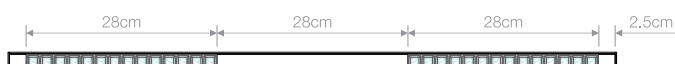

Referencia / Code		Largo / Length	Potencia / Power	Tª Color / Colour T.	Ángulo / Angle	Acabado / Finish	PVP / RRP	
ON/OFF	DALI						ON/OFF	DALI
82.401	82.501	89 cm	14W	3000K	30°	Blanco / White	205,50€	234,20€
82.402	82.502	89 cm	14W	4000K	30°	Blanco / White	205,50€	234,20€
82.403	82.503	89 cm	14W	3000K	65°	Blanco / White	205,50€	234,20€
82.404	82.504	89 cm	14W	4000K	65°	Blanco / White	205,50€	234,20€
82.405	82.505	89 cm	14W	3000K	30°	Negro / Black	205,50€	234,20€
82.406	82.506	89 cm	14W	4000K	30°	Negro / Black	205,50€	234,20€
82.407	82.507	89 cm	14W	3000K	65°	Negro / Black	205,50€	234,20€
82.408	82.508	89 cm	14W	4000K	65°	Negro / Black	205,50€	234,20€