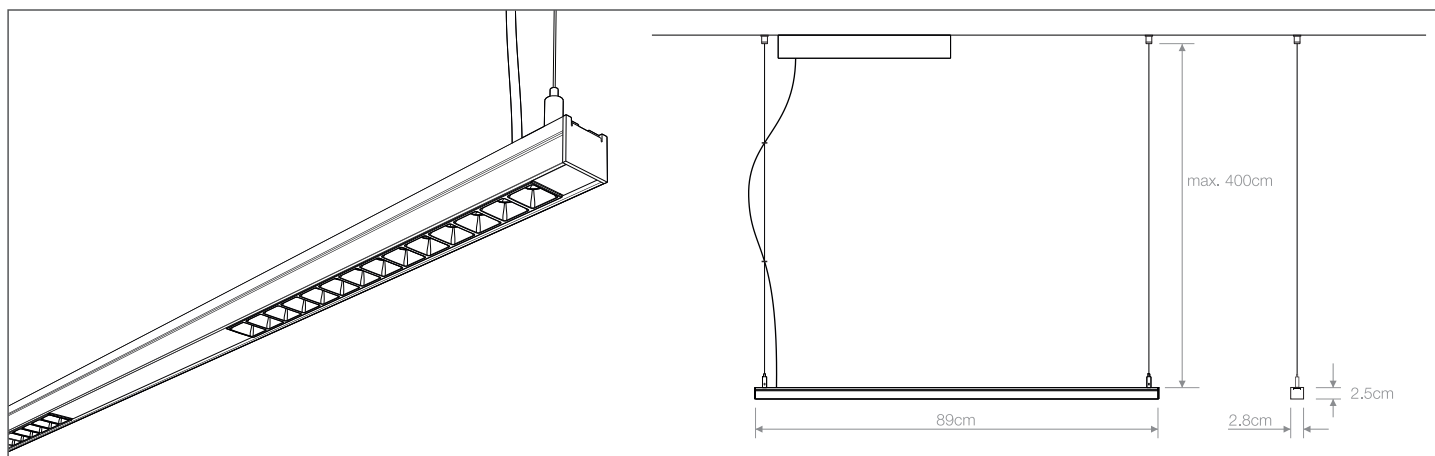

Referencia / Code		Largo / Length	Potencia / Power	Tª Color / Colour T.	Ángulo / Angle	Acabado / Finish	PVP / RRP	
ON/OFF	DALI						ON/OFF	DALI
82.401	82.501	89 cm	14W	3000K	30°	Blanco / White	205,50€	234,20€
82.402	82.502	89 cm	14W	4000K	30°	Blanco / White	205,50€	234,20€
82.403	82.503	89 cm	14W	3000K	65°	Blanco / White	205,50€	234,20€
82.404	82.504	89 cm	14W	4000K	65°	Blanco / White	205,50€	234,20€
82.405	82.505	89 cm	14W	3000K	30°	Negro / Black	205,50€	234,20€
82.406	82.506	89 cm	14W	4000K	30°	Negro / Black	205,50€	234,20€
82.407	82.507	89 cm	14W	3000K	65°	Negro / Black	205,50€	234,20€
82.408	82.508	89 cm	14W	4000K	65°	Negro / Black	205,50€	234,20€

Referencia / Code		Largo / Length	Potencia / Power	Tª Color / Colour T.	Ángulo / Angle	Acabado / Finish	PVP / RRP	
ON/OFF	DALI						ON/OFF	DALI
82.409	82.509	89 cm	21W	3000K	30°	Blanco / White	221,80€	250,50€
82.410	82.510	89 cm	21W	4000K	30°	Blanco / White	221,80€	250,50€
82.411	82.511	89 cm	21W	3000K	65°	Blanco / White	221,80€	250,50€
82.412	82.512	89 cm	21W	4000K	65°	Blanco / White	221,80€	250,50€
82.413	82.513	89 cm	21W	3000K	30°	Negro / Black	221,80€	250,50€
82.414	82.514	89 cm	21W	4000K	30°	Negro / Black	221,80€	250,50€
82.415	82.515	89 cm	21W	3000K	65°	Negro / Black	221,80€	250,50€
82.416	82.516	89 cm	21W	4000K	65°	Negro / Black	221,80€	250,50€

CARACTERÍSTICAS TÉCNICAS / TECHNICAL DATA

Potencia luminaria / Luminaire power	17.4 W / 26.1 W
Flujo luminaria / Luminaire luminous flux	1536 lm / 2304 lm (3000 K, 65°) 1619 lm / 2429 lm (4000 K, 65°)
Eficiencia lumínica / Luminous efficiency	93 lm / W
CCT	3000 K / 4000 K
CRI	> 90
UGR (4H/8H)	< 16
Dimensiones / Dimensions	89 x 2.8 x 2.5 cm

Potencia fuente de luz / Light source power	14 W / 21 W
Flujo fuente de luz / Light source luminous flux	2100 lm / 3150 lm (3000 K) 2190 lm / 3285 lm (4000 K)
Control / Control	ON/OFF - DALI
Alimentación eléctrica / Electrical feed	220...240V, 50/60Hz
Temperatura trabajo / Operating temperature	-20°C ~ 30°C
Vida útil / Lifespan	50.000 h (L80/B10)