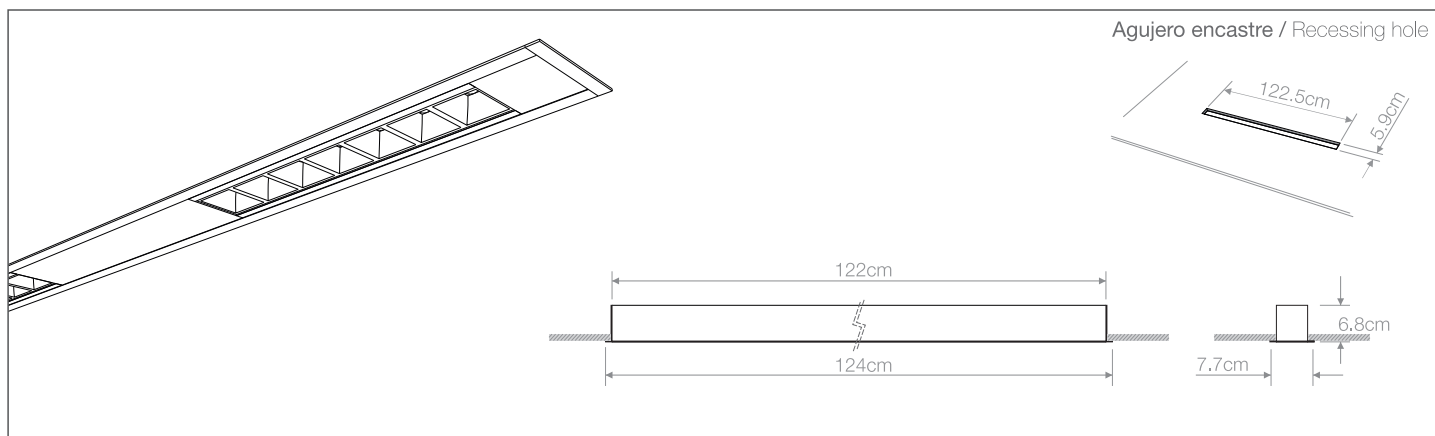

Referencia / Code		Largo / Length	Potencia / Power	Tª Color / Colour T.	Ángulo / Angle	Acabado / Finish	PVP / RRP	
ON/OFF	DALI						ON/OFF	DALI
84.117	84.217	122 cm	21W	3000K	65°	Blanco / White	263,80€	292,40€
84.118	84.218	122 cm	21W	4000K	65°	Blanco / White	263,80€	292,40€
84.119	84.219	122 cm	21W	3000K	90°	Blanco / White	263,80€	292,40€
84.120	84.220	122 cm	21W	4000K	90°	Blanco / White	263,80€	292,40€
84.121	84.221	122 cm	21W	3000K	65°	Negro / Black	263,80€	292,40€
84.122	84.222	122 cm	21W	4000K	65°	Negro / Black	263,80€	292,40€
84.123	84.223	122 cm	21W	3000K	90°	Negro / Black	263,80€	292,40€
84.124	84.224	122 cm	21W	4000K	90°	Negro / Black	263,80€	292,40€