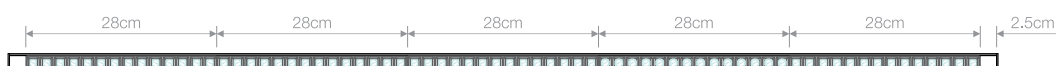

Referencia / Code		Largo / Length	Potencia / Power	Tª Color / Colour T.	Ángulo / Angle	Acabado / Finish	PVP / RRP	
ON/OFF	DALI						ON/OFF	DALI
82.641	82.741	145 cm	35W	3000K	30°	Blanco / White	332,40€	360,70€
82.642	82.742	145 cm	35W	4000K	30°	Blanco / White	332,40€	360,70€
82.643	82.743	145 cm	35W	3000K	65°	Blanco / White	332,40€	360,70€
82.644	82.744	145 cm	35W	4000K	65°	Blanco / White	332,40€	360,70€
82.645	82.745	145 cm	35W	3000K	30°	Negro / Black	332,40€	360,70€
82.646	82.746	145 cm	35W	4000K	30°	Negro / Black	332,40€	360,70€
82.647	82.747	145 cm	35W	3000K	65°	Negro / Black	332,40€	360,70€
82.648	82.748	145 cm	35W	4000K	65°	Negro / Black	332,40€	360,70€

CARACTERÍSTICAS TÉCNICAS / TECHNICAL DATA

Potencia luminaria / Luminaire power	26.1 W / 43.5 W
Flujo luminaria / Luminaire luminous flux	2304 lm / 3840 lm (3000 K, 65°) 2429 lm / 4048 lm (4000 K, 65°)
Eficiencia lumínica / Luminous efficiency	93 lm / W
CCT	3000 K / 4000 K
CRI	> 90
UGR (4H/8H)	< 16
Dimensiones / Dimensions	145 x 2.8 x 6 cm

Potencia fuente de luz / Light source power	21 W / 35 W
Flujo fuente de luz / Light source luminous flux	3150 lm / 5250 lm (3000 K) 3285 lm / 5475 lm (4000 K)
Control / Control	ON/OFF - DALI
Alimentación eléctrica / Electrical feed	220...240V, 50/60Hz
Temperatura trabajo / Operating temperature	-20°C ~ 30°C
Vida útil / Lifespan	50.000 h (L80/B10)