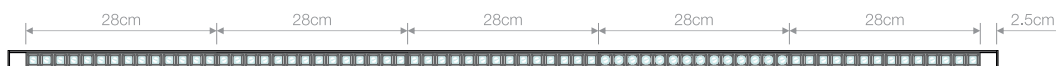

Referencia / Code		Largo / Length	Potencia / Power	Tª Color / Colour T.	Ángulo / Angle	Acabado / Finish	PVP / RRP	
ON/OFF	DALI						ON/OFF	DALI
82.441	82.541	145 cm	35W	3000K	30°	Blanco / White	300,80€	329,40€
82.442	82.542	145 cm	35W	4000K	30°	Blanco / White	300,80€	329,40€
82.443	82.543	145 cm	35W	3000K	65°	Blanco / White	300,80€	329,40€
82.444	82.544	145 cm	35W	4000K	65°	Blanco / White	300,80€	329,40€
82.445	82.545	145 cm	35W	3000K	30°	Negro / Black	300,80€	329,40€
82.446	82.546	145 cm	35W	4000K	30°	Negro / Black	300,80€	329,40€
82.447	82.547	145 cm	35W	3000K	65°	Negro / Black	300,80€	329,40€
82.448	82.548	145 cm	35W	4000K	65°	Negro / Black	300,80€	329,40€

CARACTERÍSTICAS TÉCNICAS / TECHNICAL DATA

Potencia luminaria / Luminaire power	26.1 W / 43.5 W
Flujo luminaria / Luminaire luminous flux	2304 lm / 3840 lm (3000 K, 65°) 2429 lm / 4048 lm (4000 K, 65°)
Eficiencia lumínica / Luminous efficiency	93 lm / W
CCT	3000 K / 4000 K
CRI	> 90
UGR (4H/8H)	< 16
Dimensiones / Dimensions	145 x 2.8 x 2.5 cm

Potencia fuente de luz / Light source power	21 W / 35 W
Flujo fuente de luz / Light source luminous flux	3150 lm / 5250 lm (3000 K) 3285 lm / 5475 lm (4000 K)
Control / Control	ON/OFF - DALI
Alimentación eléctrica / Electrical feed	220...240V, 50/60Hz
Temperatura trabajo / Operating temperature	-20°C ~ 30°C
Vida útil / Lifespan	50.000 h (L80/B10)