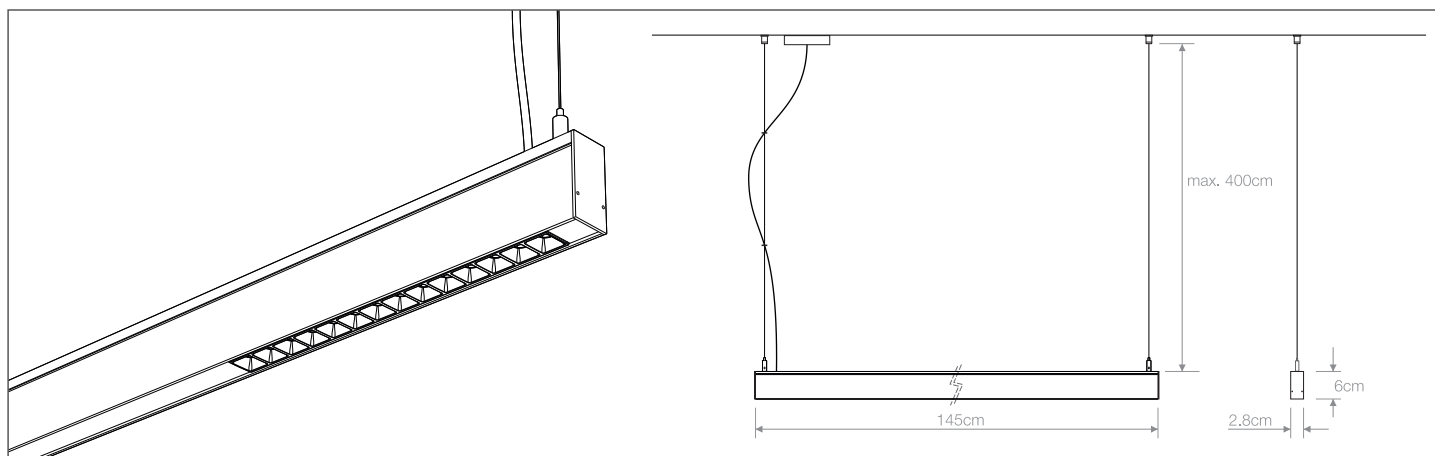

Referencia / Code		Largo / Length	Potencia / Power	Tª Color / Colour T.	Ángulo / Angle	Acabado / Finish	PVP / RRP	
ON/OFF	DALI						ON/OFF	DALI
82.633	82.733	145 cm	21W	3000K	30°	Blanco / White	297,20€	325,60€
82.634	82.734	145 cm	21W	4000K	30°	Blanco / White	297,20€	325,60€
82.635	82.735	145 cm	21W	3000K	65°	Blanco / White	297,20€	325,60€
82.636	82.736	145 cm	21W	4000K	65°	Blanco / White	297,20€	325,60€
82.637	82.737	145 cm	21W	3000K	30°	Negro / Black	297,20€	325,60€
82.638	82.738	145 cm	21W	4000K	30°	Negro / Black	297,20€	325,60€
82.639	82.739	145 cm	21W	3000K	65°	Negro / Black	297,20€	325,60€
82.640	82.740	145 cm	21W	4000K	65°	Negro / Black	297,20€	325,60€