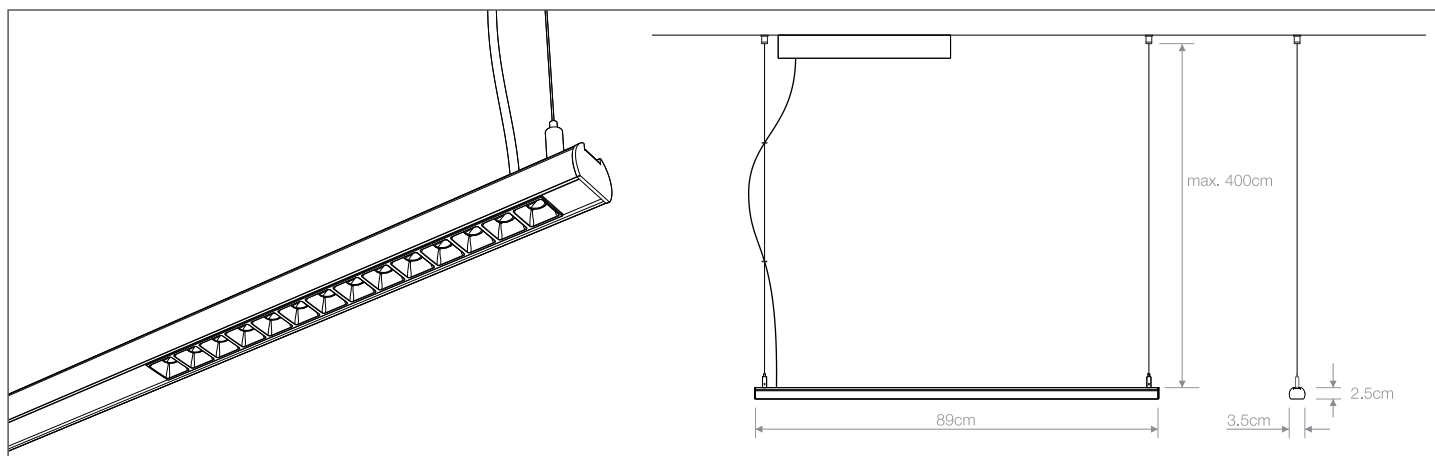

Referencia / Code		Largo / Length	Potencia / Power	Tª Color / Colour T.	Ángulo / Angle	Acabado / Finish	PVP / RRP	
ON/OFF	DALI						ON/OFF	DALI
82.201	82.301	89 cm	14W	3000K	30°	Blanco / White	205,50€	234,20€
82.202	82.302	89 cm	14W	4000K	30°	Blanco / White	205,50€	234,20€
82.203	82.303	89 cm	14W	3000K	65°	Blanco / White	205,50€	234,20€
82.204	82.304	89 cm	14W	4000K	65°	Blanco / White	205,50€	234,20€
82.205	82.305	89 cm	14W	3000K	30°	Negro / Black	205,50€	234,20€
82.206	82.306	89 cm	14W	4000K	30°	Negro / Black	205,50€	234,20€
82.207	82.307	89 cm	14W	3000K	65°	Negro / Black	205,50€	234,20€
82.208	82.308	89 cm	14W	4000K	65°	Negro / Black	205,50€	234,20€

Referencia / Code		Largo / Length	Potencia / Power	Tª Color / Colour T.	Ángulo / Angle	Acabado / Finish	PVP / RRP	
ON/OFF	DALI						ON/OFF	DALI
82.209	82.309	89 cm	21W	3000K	30°	Blanco / White	221,80€	250,50€
82.210	82.310	89 cm	21W	4000K	30°	Blanco / White	221,80€	250,50€
82.211	82.311	89 cm	21W	3000K	65°	Blanco / White	221,80€	250,50€
82.212	82.312	89 cm	21W	4000K	65°	Blanco / White	221,80€	250,50€
82.213	82.313	89 cm	21W	3000K	30°	Negro / Black	221,80€	250,50€
82.214	82.314	89 cm	21W	4000K	30°	Negro / Black	221,80€	250,50€
82.215	82.315	89 cm	21W	3000K	65°	Negro / Black	221,80€	250,50€
82.216	82.316	89 cm	21W	4000K	65°	Negro / Black	221,80€	250,50€

CARACTERÍSTICAS TÉCNICAS / TECHNICAL DATA

Potencia luminaria / Luminaire power	17.4 W / 26.1 W
Flujo luminaria / Luminaire luminous flux	1536 lm / 2304 lm (3000 K, 65°) 1619 lm / 2429 lm (4000 K, 65°)
Eficiencia lumínica / Luminous efficiency	93 lm / W
CCT	3000 K / 4000 K
CRI	> 90
UGR (4H/8H)	< 16
Dimensiones / Dimensions	89 x 3,5 x 2,5 cm

Potencia fuente de luz / Light source power	14 W / 21 W
Flujo fuente de luz / Light source luminous flux	2100 lm / 3150 lm (3000 K) 2190 lm / 3285 lm (4000 K)
Control / Control	ON/OFF - DALI
Alimentación eléctrica / Electrical feed	220...240V, 50/60Hz
Temperatura trabajo / Operating temperature	-20°C ~ 30°C
Vida útil / Lifespan	50.000 h (L80/B10)