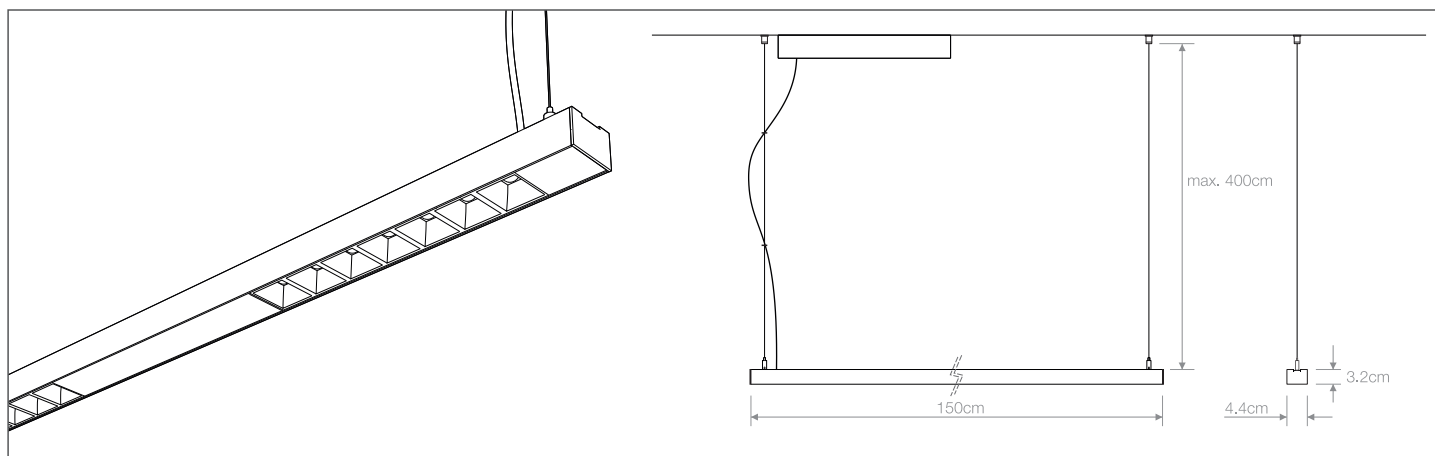

Referencia / Code		Largo / Length	Potencia / Power	Tª Color / Colour T.	Ángulo / Angle	Acabado / Finish	PVP / RRP	
ON/OFF	DALI						ON/OFF	DALI
82.833	82.933	150 cm	21W	3000K	65°	Blanco / White	284,00€	312,60€
82.834	82.934	150 cm	21W	4000K	65°	Blanco / White	284,00€	312,60€
82.835	82.935	150 cm	21W	3000K	90°	Blanco / White	284,00€	312,60€
82.836	82.936	150 cm	21W	4000K	90°	Blanco / White	284,00€	312,60€
82.837	82.937	150 cm	21W	3000K	65°	Negro / Black	284,00€	312,60€
82.838	82.938	150 cm	21W	4000K	65°	Negro / Black	284,00€	312,60€
82.839	82.939	150 cm	21W	3000K	90°	Negro / Black	284,00€	312,60€
82.840	82.940	150 cm	21W	4000K	90°	Negro / Black	284,00€	312,60€