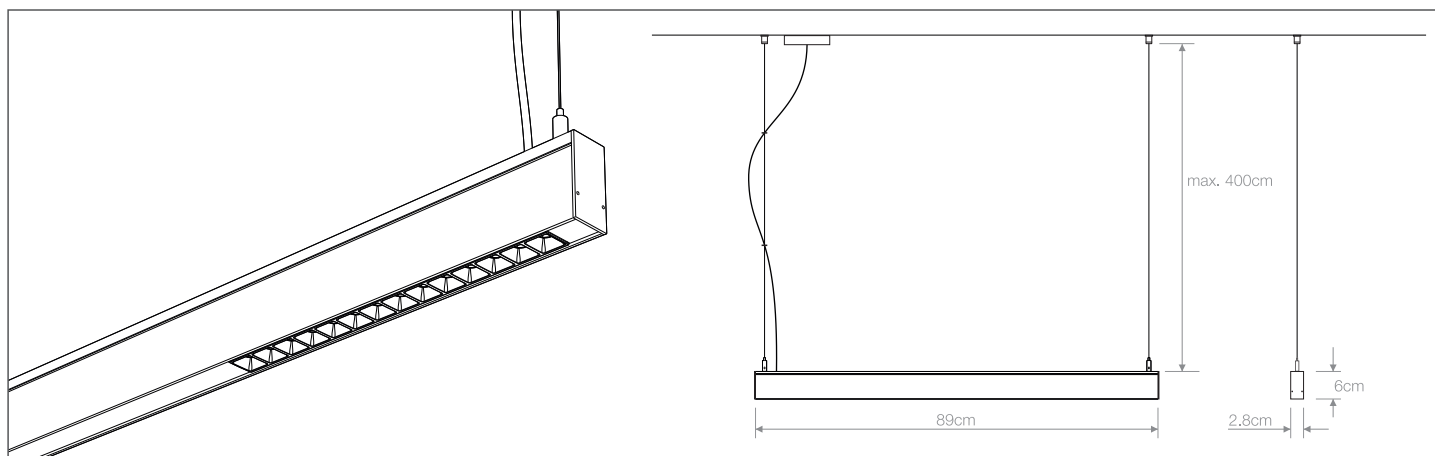

Referencia / Code		Largo / Length	Potencia / Power	Tª Color / Colour T.	Ángulo / Angle	Acabado / Finish	PVP / RRP	
ON/OFF	DALI						ON/OFF	DALI
82.601	82.701	89 cm	14W	3000K	30°	Blanco / White	219,50€	247,90€
82.602	82.702	89 cm	14W	4000K	30°	Blanco / White	219,50€	247,90€
82.603	82.703	89 cm	14W	3000K	65°	Blanco / White	219,50€	247,90€
82.604	82.704	89 cm	14W	4000K	65°	Blanco / White	219,50€	247,90€
82.605	82.705	89 cm	14W	3000K	30°	Negro / Black	219,50€	247,90€
82.606	82.706	89 cm	14W	4000K	30°	Negro / Black	219,50€	247,90€
82.607	82.707	89 cm	14W	3000K	65°	Negro / Black	219,50€	247,90€
82.608	82.708	89 cm	14W	4000K	65°	Negro / Black	219,50€	247,90€

Referencia / Code		Largo / Length	Potencia / Power	Tª Color / Colour T.	Ángulo / Angle	Acabado / Finish	PVP / RRP	
ON/OFF	DALI						ON/OFF	DALI
82.609	82.709	89 cm	21W	3000K	30°	Blanco / White	236,50€	264,80€
82.610	82.710	89 cm	21W	4000K	30°	Blanco / White	236,50€	264,80€
82.611	82.711	89 cm	21W	3000K	65°	Blanco / White	236,50€	264,80€
82.612	82.712	89 cm	21W	4000K	65°	Blanco / White	236,50€	264,80€
82.613	82.713	89 cm	21W	3000K	30°	Negro / Black	236,50€	264,80€
82.614	82.714	89 cm	21W	4000K	30°	Negro / Black	236,50€	264,80€
82.615	82.715	89 cm	21W	3000K	65°	Negro / Black	236,50€	264,80€
82.616	82.716	89 cm	21W	4000K	65°	Negro / Black	236,50€	264,80€

CARACTERÍSTICAS TÉCNICAS / TECHNICAL DATA

Potencia luminaria / Luminaire power	17.4 W / 26.1 W
Flujo luminaria / Luminaire luminous flux	1536 lm / 2304 lm (3000 K, 65°) 1619 lm / 2429 lm (4000 K, 65°)
Eficiencia lumínica / Luminous efficiency	93 lm / W
CCT	3000 K / 4000 K
CRI	> 90
UGR (4H/8H)	< 16
Dimensiones / Dimensions	89 x 2.8 x 6 cm

Potencia fuente de luz / Light source power	14 W / 21 W
Flujo fuente de luz / Light source luminous flux	2100 lm / 3150 lm (3000 K) 2190 lm / 3285 lm (4000 K)
Control / Control	ON/OFF - DALI
Alimentación eléctrica / Electrical feed	220...240V, 50/60Hz
Temperatura trabajo / Operating temperature	-20°C ~ 30°C
Vida útil / Lifespan	50.000 h (L80/B10)