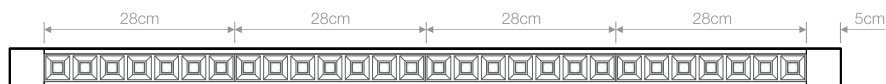

Referencia / Code		Largo / Length	Potencia / Power	Tª Color / Colour T.	Ángulo / Angle	Acabado / Finish	PVP / RRP	
ON/OFF	DALI						ON/OFF	DALI
83.125	83.225	122 cm	28W	3000K	65°	Blanco / White	282,00€	310,60€
83.126	83.226	122 cm	28W	4000K	65°	Blanco / White	282,00€	310,60€
83.127	83.227	122 cm	28W	3000K	90°	Blanco / White	282,00€	310,60€
83.128	83.228	122 cm	28W	4000K	90°	Blanco / White	282,00€	310,60€
83.129	83.229	122 cm	28W	3000K	65°	Negro / Black	282,00€	310,60€
83.130	83.230	122 cm	28W	4000K	65°	Negro / Black	282,00€	310,60€
83.131	83.231	122 cm	28W	3000K	90°	Negro / Black	282,00€	310,60€
83.132	83.232	122 cm	28W	4000K	90°	Negro / Black	282,00€	310,60€

CARACTERÍSTICAS TÉCNICAS / TECHNICAL DATA

Potencia luminaria / Luminaire power	25.2 W / 33.6 W
Flujo luminaria / Luminaire luminous flux	2415 lm / 3220 lm (3000 K, 65°) 2579 lm / 3439 lm (4000 K, 65°)
Eficiencia lumínica / Luminous efficiency	102 lm / W
CCT	3000 K / 4000 K
CRI	> 90
UGR (4H/8H)	< 16
Dimensiones / Dimensions	122 x 5.8 x 6.8 cm

Potencia fuente de luz / Light source power	21 W / 28 W
Flujo fuente de luz / Light source luminous flux	3150 lm / 4200 lm (3000 K) 3285 lm / 4380 lm (4000 K)
Control / Control	ON/OFF - DALI
Alimentación eléctrica / Electrical feed	220...240V, 50/60Hz
Temperatura trabajo / Operating temperature	-20°C ~ 30°C
Vida útil / Lifespan	50.000 h (L80/B10)