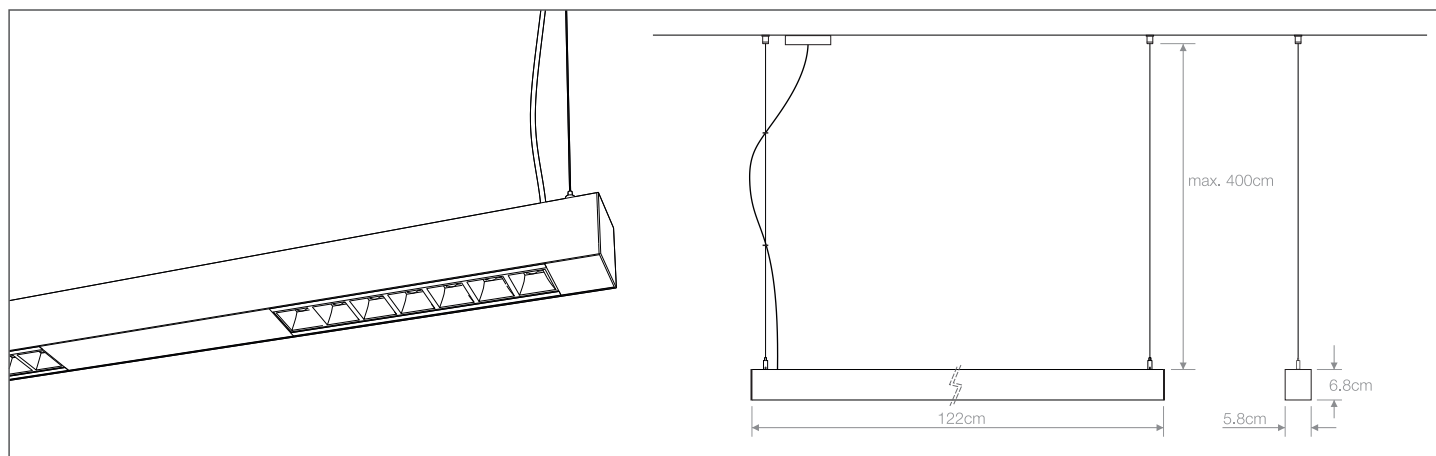

Referencia / Code		Largo / Length	Potencia / Power	Tª Color / Colour T.	Ángulo / Angle	Acabado / Finish	PVP / RRP	
ON/OFF	DALI						ON/OFF	DALI
83.117	83.217	122 cm	21W	3000K	65°	Blanco / White	263,80€	292,40€
83.118	83.218	122 cm	21W	4000K	65°	Blanco / White	263,80€	292,40€
83.119	83.219	122 cm	21W	3000K	90°	Blanco / White	263,80€	292,40€
83.120	83.220	122 cm	21W	4000K	90°	Blanco / White	263,80€	292,40€
83.121	83.221	122 cm	21W	3000K	65°	Negro / Black	263,80€	292,40€
83.122	83.222	122 cm	21W	4000K	65°	Negro / Black	263,80€	292,40€
83.123	83.223	122 cm	21W	3000K	90°	Negro / Black	263,80€	292,40€
83.124	83.224	122 cm	21W	4000K	90°	Negro / Black	263,80€	292,40€