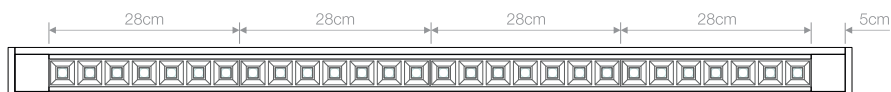

Referencia / Code		Largo / Length	Potencia / Power	Tª Color / Colour T.	Ángulo / Angle	Acabado / Finish	PVP / RRP	
ON/OFF	DALI						ON/OFF	DALI
84.125	84.225	122 cm	28W	3000K	65°	Blanco / White	282,00€	310,60€
84.126	84.226	122 cm	28W	4000K	65°	Blanco / White	282,00€	310,60€
84.127	84.227	122 cm	28W	3000K	90°	Blanco / White	282,00€	310,60€
84.128	84.228	122 cm	28W	4000K	90°	Blanco / White	282,00€	310,60€
84.129	84.229	122 cm	28W	3000K	65°	Negro / Black	282,00€	310,60€
84.130	84.230	122 cm	28W	4000K	65°	Negro / Black	282,00€	310,60€
84.131	84.231	122 cm	28W	3000K	90°	Negro / Black	282,00€	310,60€
84.132	84.232	122 cm	28W	4000K	90°	Negro / Black	282,00€	310,60€

CARACTERÍSTICAS TÉCNICAS / TECHNICAL DATA

Potencia luminaria / Luminaire power	25.2 W / 33.6 W
Flujo luminaria / Luminaire luminous flux	2415 lm / 3220 lm (3000 K, 65°) 2579 lm / 3439 lm (4000 K, 65°)
Eficiencia lumínica / Luminous efficiency	102 lm / W
CCT	3000 K / 4000 K
CRI	> 90
UGR (4H/8H)	< 16
Dimensiones / Dimensions	122 x 7.7 x 6.8 cm

Potencia fuente de luz / Light source power	21 W / 28 W
Flujo fuente de luz / Light source luminous flux	3150 lm / 4200 lm (3000 K) 3285 lm / 4380 lm (4000 K)
Control / Control	ON/OFF - DALI
Alimentación eléctrica / Electrical feed	220...240V, 50/60Hz
Temperatura trabajo / Operating temperature	-20°C ~ 30°C
Vida útil / Lifespan	50.000 h (L80/B10)