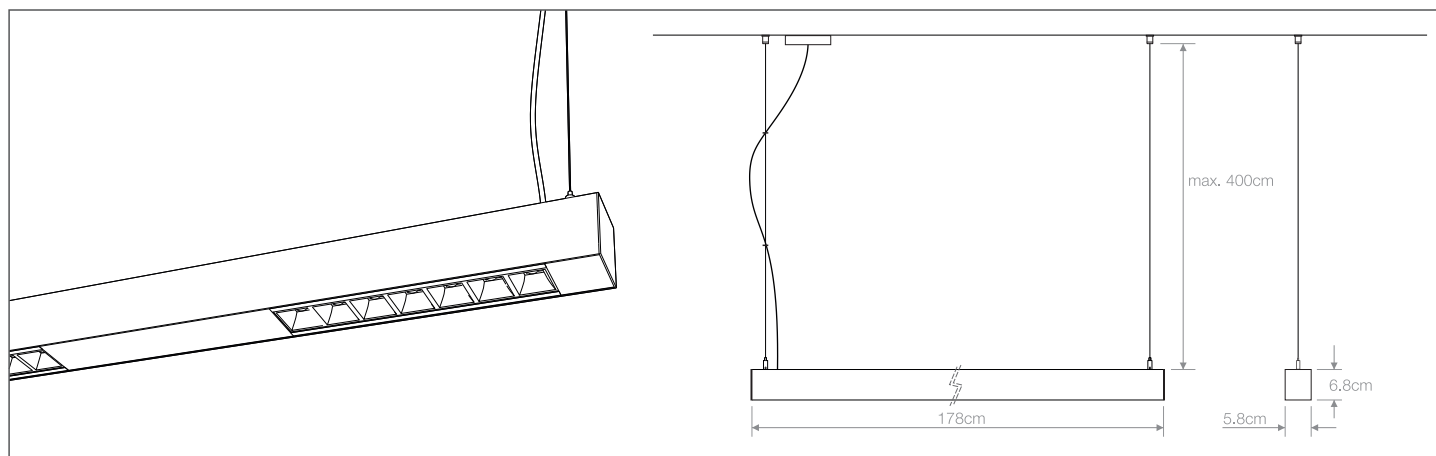

Referencia / Code		Largo / Length	Potencia / Power	Tª Color / Colour T.	Ángulo / Angle	Acabado / Finish	PVP / RRP	
ON/OFF	DALI						ON/OFF	DALI
83.149	83.249	178 cm	28W	3000K	65°	Blanco / White	348,60€	377,20€
83.150	83.250	178 cm	28W	4000K	65°	Blanco / White	348,60€	377,20€
83.151	83.251	178 cm	28W	3000K	90°	Blanco / White	348,60€	377,20€
83.152	83.252	178 cm	28W	4000K	90°	Blanco / White	348,60€	377,20€
83.153	83.253	178 cm	28W	3000K	65°	Negro / Black	348,60€	377,20€
83.154	83.254	178 cm	28W	4000K	65°	Negro / Black	348,60€	377,20€
83.155	83.255	178 cm	28W	3000K	90°	Negro / Black	348,60€	377,20€
83.156	83.256	178 cm	28W	4000K	90°	Negro / Black	348,60€	377,20€