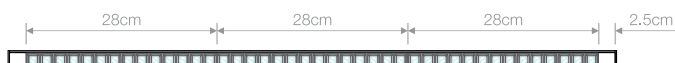

Referencia / Code		Largo / Length	Potencia / Power	Tª Color / Colour T.	Ángulo / Angle	Acabado / Finish	PVP / RRP	
ON/OFF	DALI						ON/OFF	DALI
82.409	82.509	89 cm	21W	3000K	30°	Blanco / White	221,80€	250,50€
82.410	82.510	89 cm	21W	4000K	30°	Blanco / White	221,80€	250,50€
82.411	82.511	89 cm	21W	3000K	65°	Blanco / White	221,80€	250,50€
82.412	82.512	89 cm	21W	4000K	65°	Blanco / White	221,80€	250,50€
82.413	82.513	89 cm	21W	3000K	30°	Negro / Black	221,80€	250,50€
82.414	82.514	89 cm	21W	4000K	30°	Negro / Black	221,80€	250,50€
82.415	82.515	89 cm	21W	3000K	65°	Negro / Black	221,80€	250,50€
82.416	82.516	89 cm	21W	4000K	65°	Negro / Black	221,80€	250,50€

CARACTERÍSTICAS TÉCNICAS / TECHNICAL DATA

Potencia luminaria / Luminaire power	17.4 W / 26.1 W
Flujo luminaria / Luminaire luminous flux	1536 lm / 2304 lm (3000 K, 65°) 1619 lm / 2429 lm (4000 K, 65°)
Eficiencia lumínica / Luminous efficiency	93 lm / W
CCT	3000 K / 4000 K
CRI	> 90
UGR (4H/8H)	< 16
Dimensiones / Dimensions	89 x 2.8 x 2.5 cm

Potencia fuente de luz / Light source power	14 W / 21 W
Flujo fuente de luz / Light source luminous flux	2100 lm / 3150 lm (3000 K) 2190 lm / 3285 lm (4000 K)
Control / Control	ON/OFF - DALI
Alimentación eléctrica / Electrical feed	220...240V, 50/60Hz
Temperatura trabajo / Operating temperature	-20°C ~ 30°C
Vida útil / Lifespan	50.000 h (L80/B10)