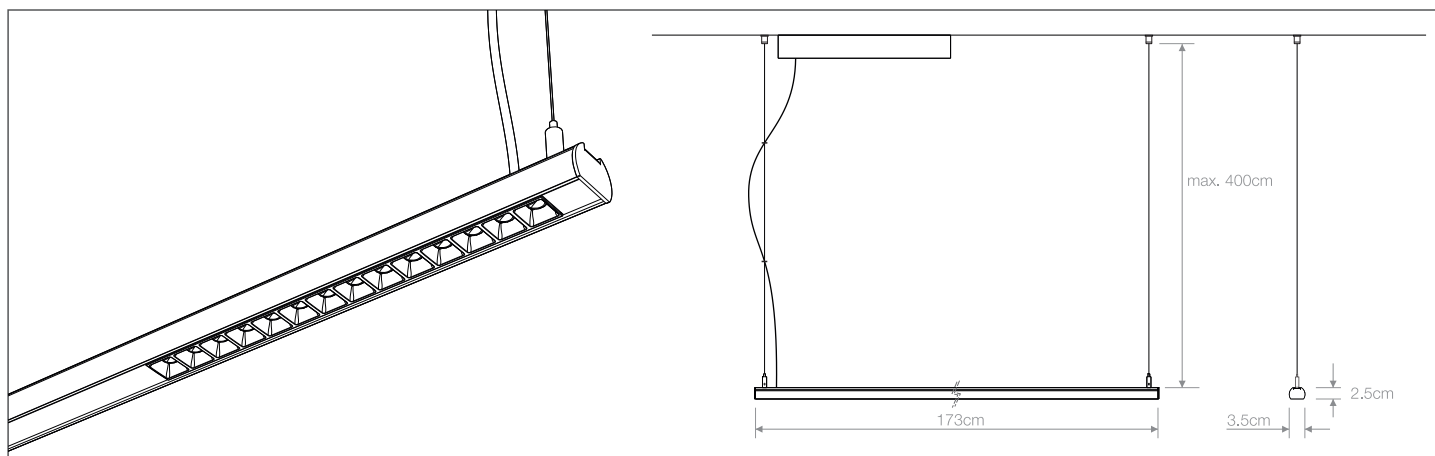

Referencia / Code		Largo / Length	Potencia / Power	T^a Color / Colour T.	Ángulo / Angle	Acabado / Finish	PVP / RRP	
ON/OFF	DALI						ON/OFF	DALI
82.249	82.349	173 cm	28W	3000K	30°	Blanco / White	310,20€	338,10€
82.250	82.350	173 cm	28W	4000K	30°	Blanco / White	310,20€	338,10€
82.251	82.351	173 cm	28W	3000K	65°	Blanco / White	310,20€	338,10€
82.252	82.352	173 cm	28W	4000K	65°	Blanco / White	310,20€	338,10€
82.253	82.353	173 cm	28W	3000K	30°	Negro / Black	310,20€	338,10€
82.254	82.354	173 cm	28W	4000K	30°	Negro / Black	310,20€	338,10€
82.255	82.355	173 cm	28W	3000K	65°	Negro / Black	310,20€	338,10€
82.256	82.356	173 cm	28W	4000K	65°	Negro / Black	310,20€	338,10€