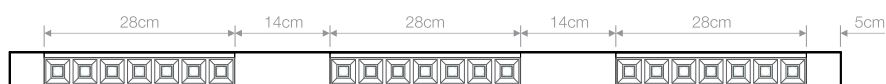

Referencia / Code		Largo / Length	Potencia / Power	Tª Color / Colour T.	Ángulo / Angle	Acabado / Finish	PVP / RRP	
ON/OFF	DALI						ON/OFF	DALI
83.117	83.217	122 cm	21W	3000K	65°	Blanco / White	263,80€	292,40€
83.118	83.218	122 cm	21W	4000K	65°	Blanco / White	263,80€	292,40€
83.119	83.219	122 cm	21W	3000K	90°	Blanco / White	263,80€	292,40€
83.120	83.220	122 cm	21W	4000K	90°	Blanco / White	263,80€	292,40€
83.121	83.221	122 cm	21W	3000K	65°	Negro / Black	263,80€	292,40€
83.122	83.222	122 cm	21W	4000K	65°	Negro / Black	263,80€	292,40€
83.123	83.223	122 cm	21W	3000K	90°	Negro / Black	263,80€	292,40€
83.124	83.224	122 cm	21W	4000K	90°	Negro / Black	263,80€	292,40€