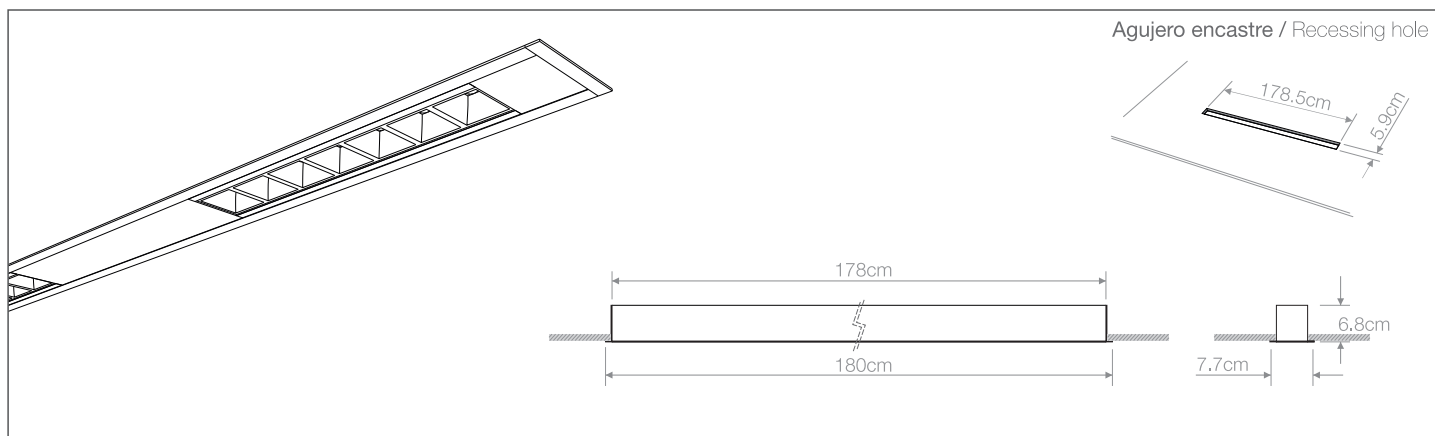

Referencia / Code		Largo / Length	Potencia / Power	T^a Color / Colour T.	Ángulo / Angle	Acabado / Finish	PVP / RRP	
ON/OFF	DALI						ON/OFF	DALI
84.149	84.249	178 cm	28W	3000K	65°	Blanco / White	358,30€	387,20€
84.150	84.250	178 cm	28W	4000K	65°	Blanco / White	358,30€	387,20€
84.151	84.251	178 cm	28W	3000K	90°	Blanco / White	358,30€	387,20€
84.152	84.252	178 cm	28W	4000K	90°	Blanco / White	358,30€	387,20€
84.153	84.253	178 cm	28W	3000K	65°	Negro / Black	358,30€	387,20€
84.154	84.254	178 cm	28W	4000K	65°	Negro / Black	358,30€	387,20€
84.155	84.255	178 cm	28W	3000K	90°	Negro / Black	358,30€	387,20€
84.156	84.256	178 cm	28W	4000K	90°	Negro / Black	358,30€	387,20€

Referencia / Code		Largo / Length	Potencia / Power	T^a Color / Colour T.	Ángulo / Angle	Acabado / Finish	PVP / RRP	
ON/OFF	DALI						ON/OFF	DALI
84.157	84.257	178 cm	42W	3000K	65°	Blanco / White	395,10€	421,20€
84.158	84.258	178 cm	42W	4000K	65°	Blanco / White	395,10€	421,20€
84.159	84.259	178 cm	42W	3000K	90°	Blanco / White	395,10€	421,20€
84.160	84.260	178 cm	42W	4000K	90°	Blanco / White	395,10€	421,20€
84.161	84.261	178 cm	42W	3000K	65°	Negro / Black	395,10€	421,20€
84.162	84.262	178 cm	42W	4000K	65°	Negro / Black	395,10€	421,20€
84.163	84.263	178 cm	42W	3000K	90°	Negro / Black	395,10€	421,20€
84.164	84.264	178 cm	42W	4000K	90°	Negro / Black	395,10€	421,20€

CARACTERÍSTICAS TÉCNICAS / TECHNICAL DATA

Potencia luminaria / Luminaire power	33.6 W / 50.4 W
Flujo luminaria / Luminaire luminous flux	3220 lm / 4830 lm (3000 K, 65°) 3439 lm / 5159 lm (4000 K, 65°)
Eficiencia lumínica / Luminous efficiency	102 lm / W
CCT	3000 K / 4000 K
CRI	> 90
UGR (4H/8H)	< 16
Dimensiones / Dimensions	178 x 7.7 x 6.8 cm