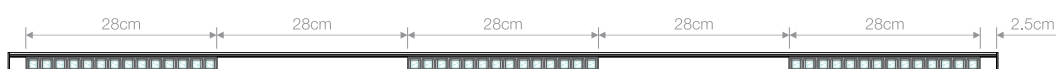

Referencia / Code		Largo / Length	Potencia / Power	Tª Color / Colour T.	Ángulo / Angle	Acabado / Finish	PVP / RRP	
ON/OFF	DALI						ON/OFF	DALI
82.233	82.333	145 cm	21W	3000K	30°	Blanco / White	266,50€	295,10€
82.234	82.334	145 cm	21W	4000K	30°	Blanco / White	266,50€	295,10€
82.235	82.335	145 cm	21W	3000K	65°	Blanco / White	266,50€	295,10€
82.236	82.336	145 cm	21W	4000K	65°	Blanco / White	266,50€	295,10€
82.237	82.337	145 cm	21W	3000K	30°	Negro / Black	266,50€	295,10€
82.238	82.338	145 cm	21W	4000K	30°	Negro / Black	266,50€	295,10€
82.239	82.339	145 cm	21W	3000K	65°	Negro / Black	266,50€	295,10€
82.240	82.340	145 cm	21W	4000K	65°	Negro / Black	266,50€	295,10€