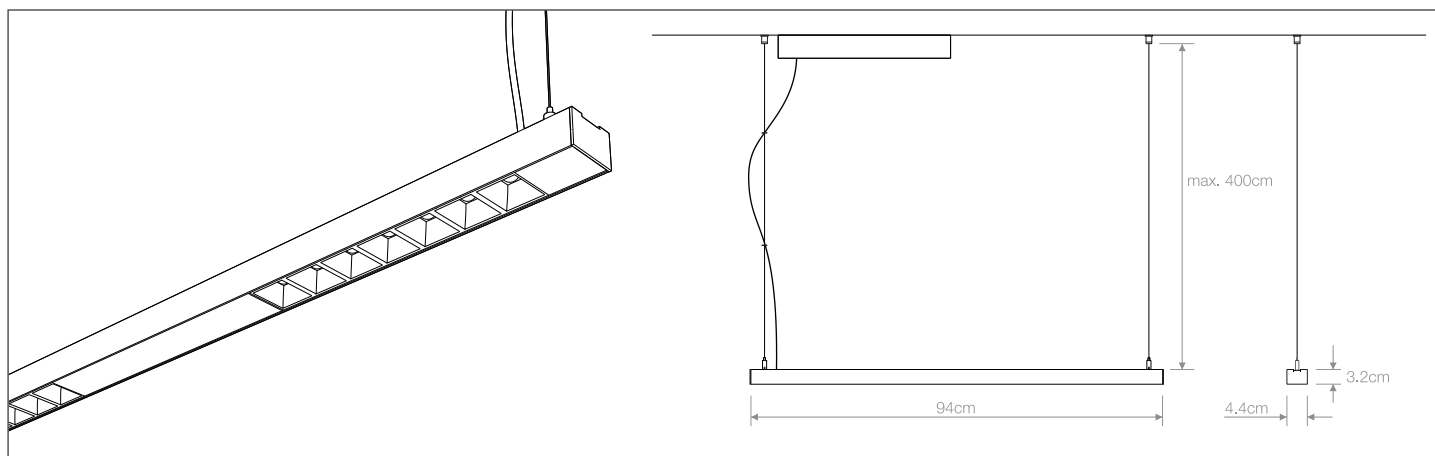

Referencia / Code		Largo / Length	Potencia / Power	Tª Color / Colour T.	Ángulo / Angle	Acabado / Finish	PVP / RRP	
ON/OFF	DALI						ON/OFF	DALI
82.801	82.901	94 cm	14W	3000K	65°	Blanco / White	224,30€	246,00€
82.802	82.902	94 cm	14W	4000K	65°	Blanco / White	224,30€	246,00€
82.803	82.903	94 cm	14W	3000K	90°	Blanco / White	224,30€	246,00€
82.804	82.904	94 cm	14W	4000K	90°	Blanco / White	224,30€	246,00€
82.805	82.905	94 cm	14W	3000K	65°	Negro / Black	224,30€	246,00€
82.806	82.906	94 cm	14W	4000K	65°	Negro / Black	224,30€	246,00€
82.807	82.907	94 cm	14W	3000K	90°	Negro / Black	224,30€	246,00€
82.808	82.908	94 cm	14W	4000K	90°	Negro / Black	224,30€	246,00€

Referencia / Code		Largo / Length	Potencia / Power	Tª Color / Colour T.	Ángulo / Angle	Acabado / Finish	PVP / RRP	
ON/OFF	DALI						ON/OFF	DALI
82.809	82.909	94 cm	21W	3000K	65°	Blanco / White	226,60€	255,30€
82.810	82.910	94 cm	21W	4000K	65°	Blanco / White	226,60€	255,30€
82.811	82.911	94 cm	21W	3000K	90°	Blanco / White	226,60€	255,30€
82.812	82.912	94 cm	21W	4000K	90°	Blanco / White	226,60€	255,30€
82.813	82.913	94 cm	21W	3000K	65°	Negro / Black	226,60€	255,30€
82.814	82.914	94 cm	21W	4000K	65°	Negro / Black	226,60€	255,30€
82.815	82.915	94 cm	21W	3000K	90°	Negro / Black	226,60€	255,30€
82.816	82.916	94 cm	21W	4000K	90°	Negro / Black	226,60€	255,30€

CARACTERÍSTICAS TÉCNICAS / TECHNICAL DATA

Potencia luminaria / Luminaire power	16.8 W / 25.2 W
Flujo luminaria / Luminaire luminous flux	1610 lm / 2415 lm (3000 K, 65°) 1720 lm / 2579 lm (4000 K, 65°)
Eficiencia lumínica / Luminous efficiency	102 lm / W
CCT	3000 K / 4000 K
CRI	> 90
UGR (4H/8H)	< 16
Dimensiones / Dimensions	94 x 4.4 x 3.2 cm

Potencia fuente de luz / Light source power	14 W / 21 W
Flujo fuente de luz / Light source luminous flux	2100 lm / 3150 lm (3000 K) 2190 lm / 3285 lm (4000 K)
Control / Control	ON/OFF - DALI
Alimentación eléctrica / Electrical feed	220...240V, 50/60Hz
Temperatura trabajo / Operating temperature	-20°C ~ 30°C
Vida útil / Lifespan	50.000 h (L80/B10)