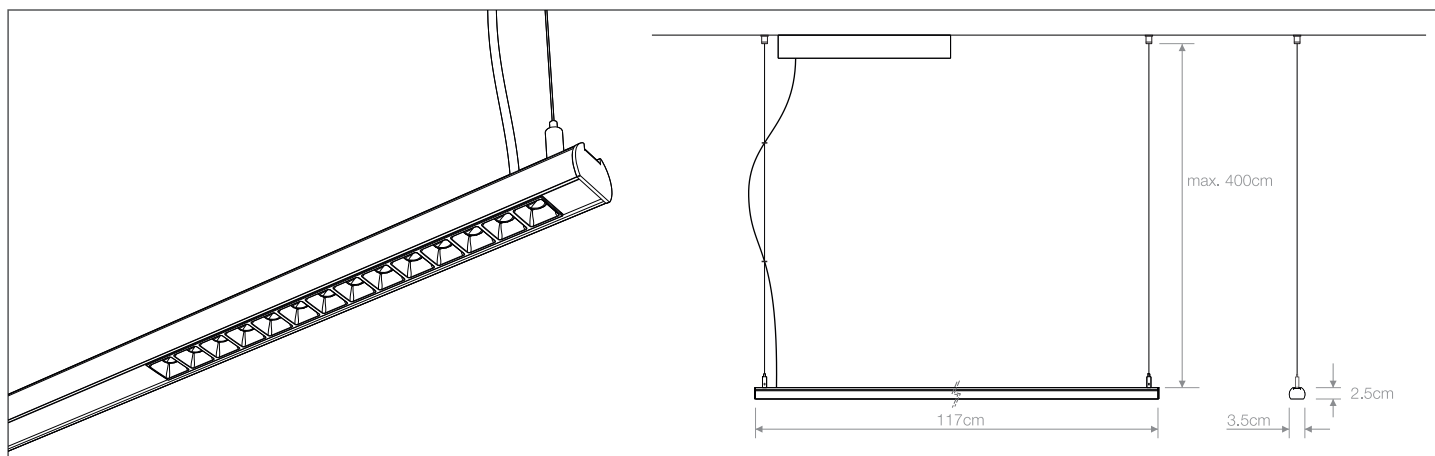

Referencia / Code		Largo / Length	Potencia / Power	Tª Color / Colour T.	Ángulo / Angle	Acabado / Finish	PVP / RRP	
ON/OFF	DALI						ON/OFF	DALI
82.217	82.317	117 cm	21W	3000K	30°	Blanco / White	240,50€	269,20€
82.218	82.318	117 cm	21W	4000K	30°	Blanco / White	240,50€	269,20€
82.219	82.319	117 cm	21W	3000K	65°	Blanco / White	240,50€	269,20€
82.220	82.320	117 cm	21W	4000K	65°	Blanco / White	240,50€	269,20€
82.221	82.321	117 cm	21W	3000K	30°	Negro / Black	240,50€	269,20€
82.222	82.322	117 cm	21W	4000K	30°	Negro / Black	240,50€	269,20€
82.223	82.323	117 cm	21W	3000K	65°	Negro / Black	240,50€	269,20€
82.224	82.324	117 cm	21W	4000K	65°	Negro / Black	240,50€	269,20€