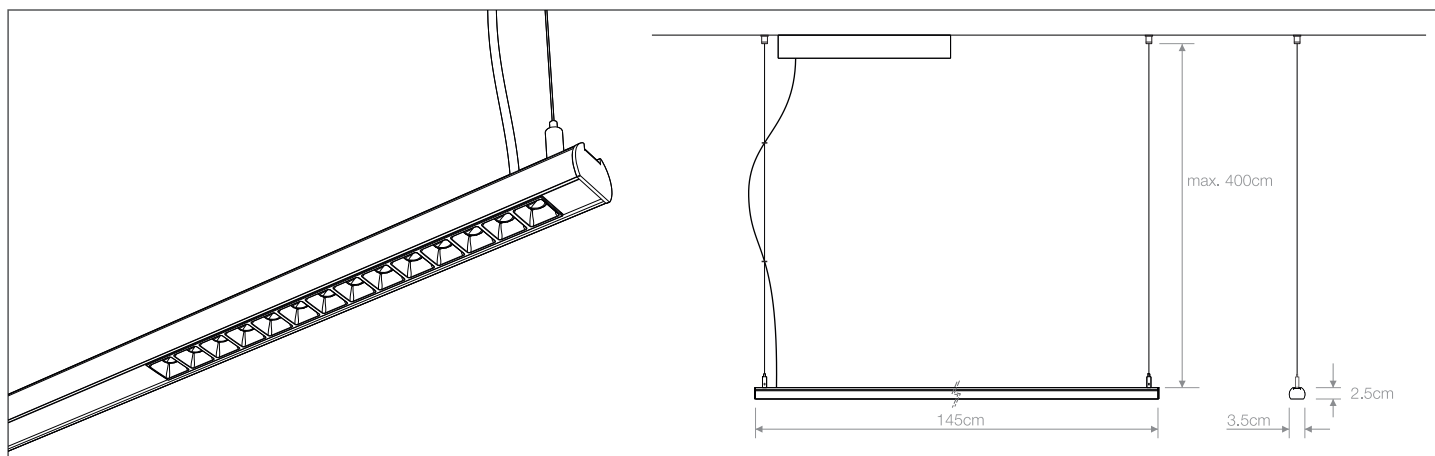

Referencia / Code		Largo / Length	Potencia / Power	Tª Color / Colour T.	Ángulo / Angle	Acabado / Finish	PVP / RRP	
ON/OFF	DALI						ON/OFF	DALI
82.233	82.333	145 cm	21W	3000K	30°	Blanco / White	266,50€	295,10€
82.234	82.334	145 cm	21W	4000K	30°	Blanco / White	266,50€	295,10€
82.235	82.335	145 cm	21W	3000K	65°	Blanco / White	266,50€	295,10€
82.236	82.336	145 cm	21W	4000K	65°	Blanco / White	266,50€	295,10€
82.237	82.337	145 cm	21W	3000K	30°	Negro / Black	266,50€	295,10€
82.238	82.338	145 cm	21W	4000K	30°	Negro / Black	266,50€	295,10€
82.239	82.339	145 cm	21W	3000K	65°	Negro / Black	266,50€	295,10€
82.240	82.340	145 cm	21W	4000K	65°	Negro / Black	266,50€	295,10€