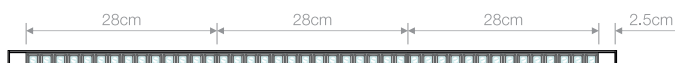

Referencia / Code		Largo / Length	Potencia / Power	Tª Color / Colour T.	Ángulo / Angle	Acabado / Finish	PVP / RRP	
ON/OFF	DALI						ON/OFF	DALI
82.609	82.709	89 cm	21W	3000K	30°	Blanco / White	236,50€	264,80€
82.610	82.710	89 cm	21W	4000K	30°	Blanco / White	236,50€	264,80€
82.611	82.711	89 cm	21W	3000K	65°	Blanco / White	236,50€	264,80€
82.612	82.712	89 cm	21W	4000K	65°	Blanco / White	236,50€	264,80€
82.613	82.713	89 cm	21W	3000K	30°	Negro / Black	236,50€	264,80€
82.614	82.714	89 cm	21W	4000K	30°	Negro / Black	236,50€	264,80€
82.615	82.715	89 cm	21W	3000K	65°	Negro / Black	236,50€	264,80€
82.616	82.716	89 cm	21W	4000K	65°	Negro / Black	236,50€	264,80€

CARACTERÍSTICAS TÉCNICAS / TECHNICAL DATA

Potencia luminaria / Luminaire power	17.4 W / 26.1 W
Flujo luminaria / Luminaire luminous flux	1536 lm / 2304 lm (3000 K, 65°) 1619 lm / 2429 lm (4000 K, 65°)
Eficiencia lumínica / Luminous efficiency	93 lm / W
CCT	3000 K / 4000 K
CRI	> 90
UGR (4H/8H)	< 16
Dimensiones / Dimensions	89 x 2.8 x 6 cm

Potencia fuente de luz / Light source power	14 W / 21 W
Flujo fuente de luz / Light source luminous flux	2100 lm / 3150 lm (3000 K) 2190 lm / 3285 lm (4000 K)
Control / Control	ON/OFF - DALI
Alimentación eléctrica / Electrical feed	220...240V, 50/60Hz
Temperatura trabajo / Operating temperature	-20°C ~ 30°C
Vida útil / Lifespan	50.000 h (L80/B10)