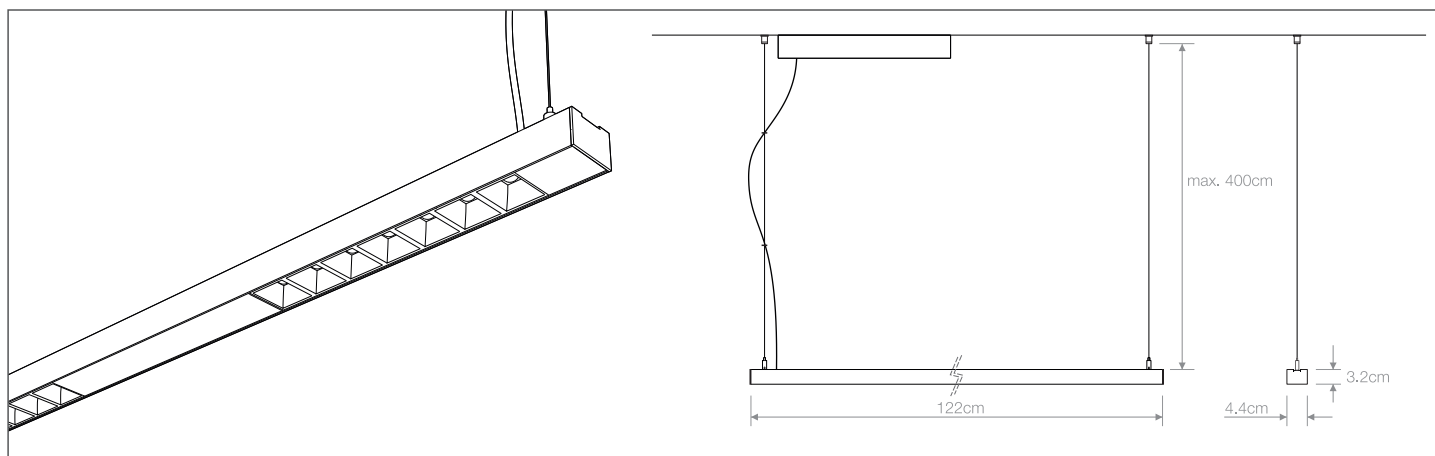

Referencia / Code		Largo / Length	Potencia / Power	Tª Color / Colour T.	Ángulo / Angle	Acabado / Finish	PVP / RRP	
ON/OFF	DALI						ON/OFF	DALI
82.817	82.917	122 cm	21W	3000K	65°	Blanco / White	252,40€	281,00€
82.818	82.918	122 cm	21W	4000K	65°	Blanco / White	252,40€	281,00€
82.819	82.919	122 cm	21W	3000K	90°	Blanco / White	252,40€	281,00€
82.820	82.920	122 cm	21W	4000K	90°	Blanco / White	252,40€	281,00€
82.821	82.921	122 cm	21W	3000K	65°	Negro / Black	252,40€	281,00€
82.822	82.922	122 cm	21W	4000K	65°	Negro / Black	252,40€	281,00€
82.823	82.923	122 cm	21W	3000K	90°	Negro / Black	252,40€	281,00€
82.824	82.924	122 cm	21W	4000K	90°	Negro / Black	252,40€	281,00€