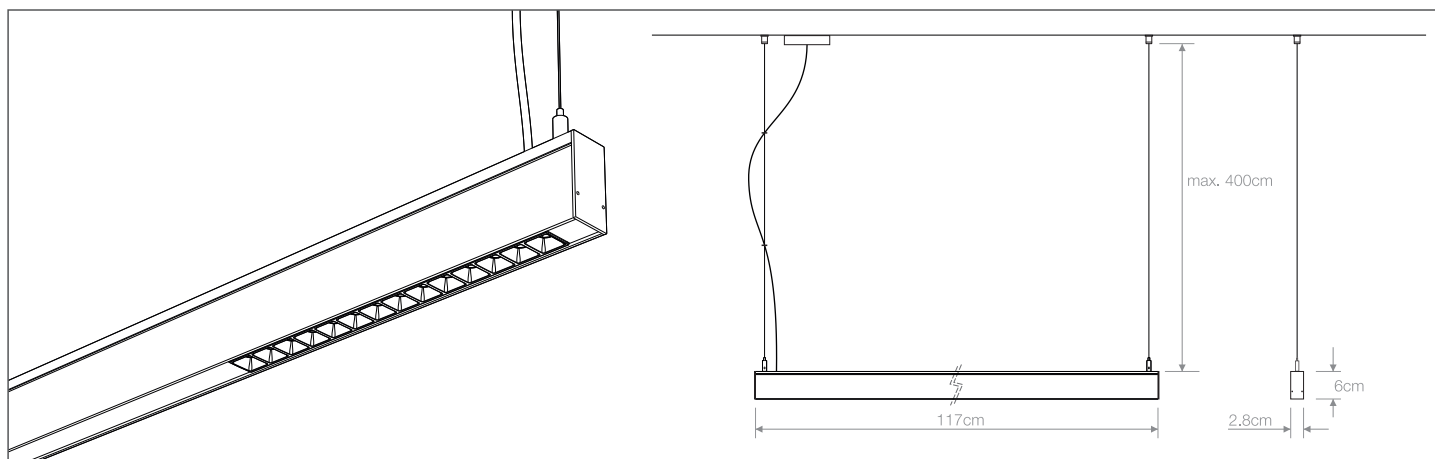

Referencia / Code		Largo / Length	Potencia / Power	T^a Color / Colour T.	Ángulo / Angle	Acabado / Finish	PVP / RRP	
ON/OFF	DALI						ON/OFF	DALI
82.617	82.717	117 cm	21W	3000K	30°	Blanco / White	263,30€	291,60€
82.618	82.718	117 cm	21W	4000K	30°	Blanco / White	263,30€	291,60€
82.619	82.719	117 cm	21W	3000K	65°	Blanco / White	263,30€	291,60€
82.620	82.720	117 cm	21W	4000K	65°	Blanco / White	263,30€	291,60€
82.621	82.721	117 cm	21W	3000K	30°	Negro / Black	263,30€	291,60€
82.622	82.722	117 cm	21W	4000K	30°	Negro / Black	263,30€	291,60€
82.623	82.723	117 cm	21W	3000K	65°	Negro / Black	263,30€	291,60€
82.624	82.724	117 cm	21W	4000K	65°	Negro / Black	263,30€	291,60€