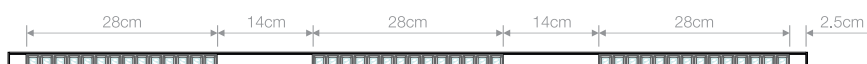

Referencia / Code		Largo / Length	Potencia / Power	Tª Color / Colour T.	Ángulo / Angle	Acabado / Finish	PVP / RRP	
ON/OFF	DALI						ON/OFF	DALI
82.417	82.517	117 cm	21W	3000K	30°	Blanco / White	240,50€	269,20€
82.418	82.518	117 cm	21W	4000K	30°	Blanco / White	240,50€	269,20€
82.419	82.519	117 cm	21W	3000K	65°	Blanco / White	240,50€	269,20€
82.420	82.520	117 cm	21W	4000K	65°	Blanco / White	240,50€	269,20€
82.421	82.521	117 cm	21W	3000K	30°	Negro / Black	240,50€	269,20€
82.422	82.522	117 cm	21W	4000K	30°	Negro / Black	240,50€	269,20€
82.423	82.523	117 cm	21W	3000K	65°	Negro / Black	240,50€	269,20€
82.424	82.524	117 cm	21W	4000K	65°	Negro / Black	240,50€	269,20€