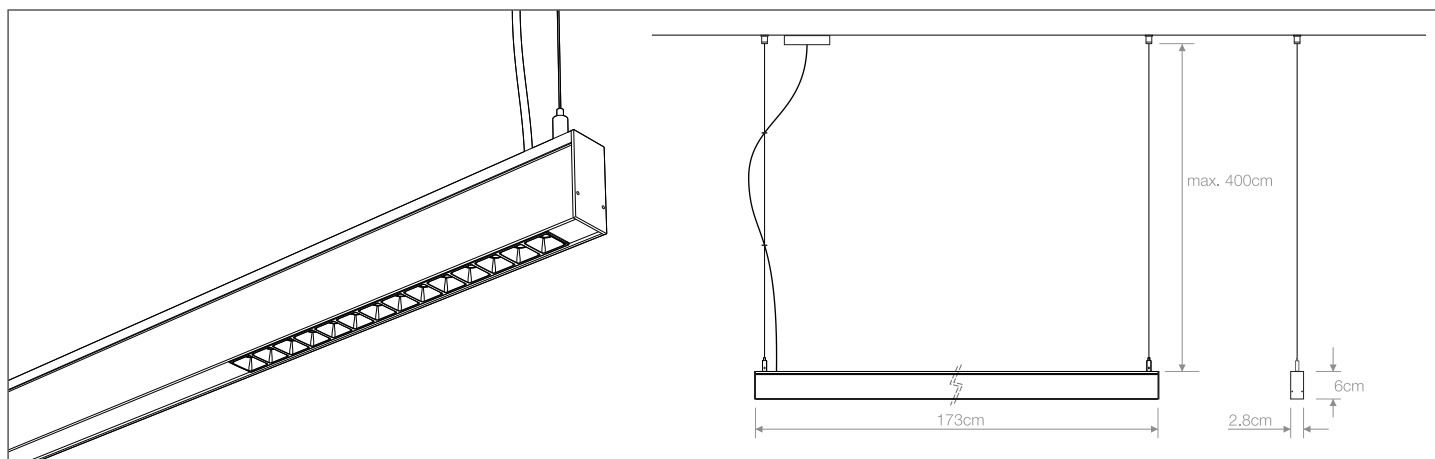

Referencia / Code		Largo / Length	Potencia / Power	T^a Color / Colour T.	Ángulo / Angle	Acabado / Finish	PVP / RRP	
ON/OFF	DALI						ON/OFF	DALI
82.649	82.749	173 cm	28W	3000K	30°	Blanco / White	348,00€	376,20€
82.650	82.750	173 cm	28W	4000K	30°	Blanco / White	348,00€	376,20€
82.651	82.751	173 cm	28W	3000K	65°	Blanco / White	348,00€	376,20€
82.652	82.752	173 cm	28W	4000K	65°	Blanco / White	348,00€	376,20€
82.653	82.753	173 cm	28W	3000K	30°	Negro / Black	348,00€	376,20€
82.654	82.754	173 cm	28W	4000K	30°	Negro / Black	348,00€	376,20€
82.655	82.755	173 cm	28W	3000K	65°	Negro / Black	348,00€	376,20€
82.656	82.756	173 cm	28W	4000K	65°	Negro / Black	348,00€	376,20€