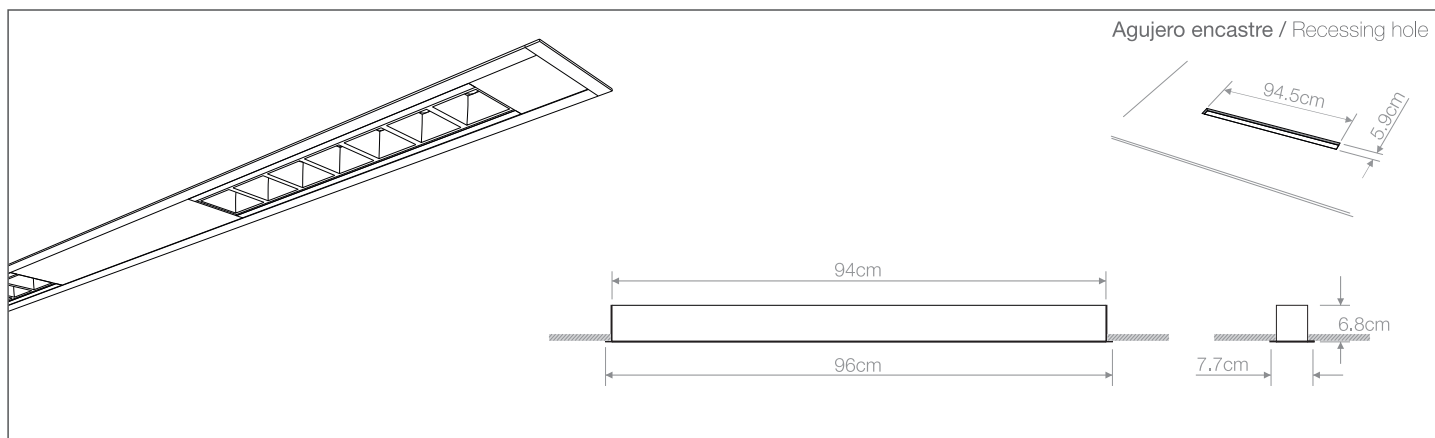

Referencia / Code		Largo / Length	Potencia / Power	T^a Color / Colour T.	Ángulo / Angle	Acabado / Finish	PVP / RRP	
ON/OFF	DALI						ON/OFF	DALI
84.101	84.201	94 cm	14W	3000K	65°	Blanco / White	227,80€	249,50€
84.102	84.202	94 cm	14W	4000K	65°	Blanco / White	227,80€	249,50€
84.103	84.203	94 cm	14W	3000K	90°	Blanco / White	227,80€	249,50€
84.104	84.204	94 cm	14W	4000K	90°	Blanco / White	227,80€	249,50€
84.105	84.205	94 cm	14W	3000K	65°	Negro / Black	227,80€	249,50€
84.106	84.206	94 cm	14W	4000K	65°	Negro / Black	227,80€	249,50€
84.107	84.207	94 cm	14W	3000K	90°	Negro / Black	227,80€	249,50€
84.108	84.208	94 cm	14W	4000K	90°	Negro / Black	227,80€	249,50€