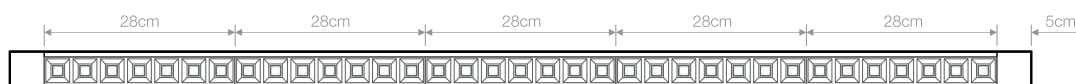

Referencia / Code		Largo / Length	Potencia / Power	Tª Color / Colour T.	Ángulo / Angle	Acabado / Finish	PVP / RRP	
ON/OFF	DALI						ON/OFF	DALI
83.141	83.241	150 cm	35W	3000K	65°	Blanco / White	332,20€	360,80€
83.142	83.242	150 cm	35W	4000K	65°	Blanco / White	332,20€	360,80€
83.143	83.243	150 cm	35W	3000K	90°	Blanco / White	332,20€	360,80€
83.144	83.244	150 cm	35W	4000K	90°	Blanco / White	332,20€	360,80€
83.145	83.245	150 cm	35W	3000K	65°	Negro / Black	332,20€	360,80€
83.146	83.246	150 cm	35W	4000K	65°	Negro / Black	332,20€	360,80€
83.147	83.247	150 cm	35W	3000K	90°	Negro / Black	332,20€	360,80€
83.148	83.248	150 cm	35W	4000K	90°	Negro / Black	332,20€	360,80€

CARACTERÍSTICAS TÉCNICAS / TECHNICAL DATA

Potencia luminaria / Luminaire power	25.2 W / 42 W
Flujo luminaria / Luminaire luminous flux	2415 lm / 4025 lm (3000 K, 65°) 2579 lm / 4299 lm (4000 K, 65°)
Eficiencia lumínica / Luminous efficiency	102 lm / W
CCT	3000 K / 4000 K
CRI	> 90
UGR (4H/8H)	< 16
Dimensiones / Dimensions	150 x 5.8 x 6.8 cm

Potencia fuente de luz / Light source power	21 W / 35 W
Flujo fuente de luz / Light source luminous flux	3150 lm / 5250 lm (3000 K) 3285 lm / 5475 lm (4000 K)
Control / Control	ON/OFF - DALI
Alimentación eléctrica / Electrical feed	220...240V, 50/60Hz
Temperatura trabajo / Operating temperature	-20°C ~ 30°C
Vida útil / Lifespan	50.000 h (L80/B10)