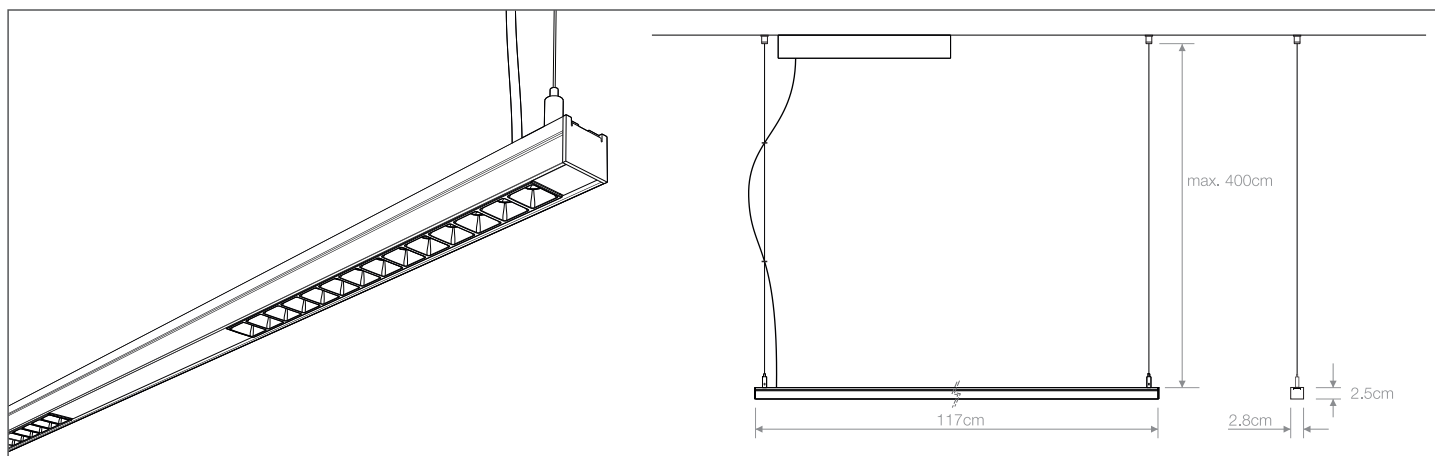

Referencia / Code		Largo / Length	Potencia / Power	Tª Color / Colour T.	Ángulo / Angle	Acabado / Finish	PVP / RRP	
ON/OFF	DALI						ON/OFF	DALI
82.417	82.517	117 cm	21W	3000K	30°	Blanco / White	240,50€	269,20€
82.418	82.518	117 cm	21W	4000K	30°	Blanco / White	240,50€	269,20€
82.419	82.519	117 cm	21W	3000K	65°	Blanco / White	240,50€	269,20€
82.420	82.520	117 cm	21W	4000K	65°	Blanco / White	240,50€	269,20€
82.421	82.521	117 cm	21W	3000K	30°	Negro / Black	240,50€	269,20€
82.422	82.522	117 cm	21W	4000K	30°	Negro / Black	240,50€	269,20€
82.423	82.523	117 cm	21W	3000K	65°	Negro / Black	240,50€	269,20€
82.424	82.524	117 cm	21W	4000K	65°	Negro / Black	240,50€	269,20€