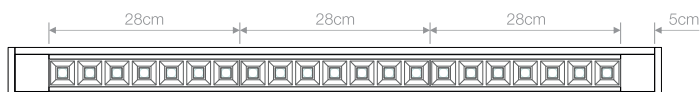

Referencia / Code		Largo / Length	Potencia / Power	T^a Color / Colour T.	Ángulo / Angle	Acabado / Finish	PVP / RRP	
ON/OFF	DALI						ON/OFF	DALI
84.109	84.209	94 cm	21W	3000K	65°	Blanco / White	239,10€	267,70€
84.110	84.210	94 cm	21W	4000K	65°	Blanco / White	239,10€	267,70€
84.111	84.211	94 cm	21W	3000K	90°	Blanco / White	239,10€	267,70€
84.112	84.212	94 cm	21W	4000K	90°	Blanco / White	239,10€	267,70€
84.113	84.213	94 cm	21W	3000K	65°	Negro / Black	239,10€	267,70€
84.114	84.214	94 cm	21W	4000K	65°	Negro / Black	239,10€	267,70€
84.115	84.215	94 cm	21W	3000K	90°	Negro / Black	239,10€	267,70€
84.116	84.216	94 cm	21W	4000K	90°	Negro / Black	239,10€	267,70€

CARACTERÍSTICAS TÉCNICAS / TECHNICAL DATA

Potencia luminaria / Luminaire power	16.8 W / 25.2 W
Flujo luminaria / Luminaire luminous flux	1610 lm / 2415 lm (3000 K, 65°) 1720 lm / 2579 lm (4000 K, 65°)
Eficiencia lumínica / Luminous efficiency	102 lm / W
CCT	3000 K / 4000 K
CRI	> 90
UGR (4H/8H)	< 16
Dimensiones / Dimensions	94 x 7.7 x 6.8 cm

Potencia fuente de luz / Light source power	14 W / 21 W
Flujo fuente de luz / Light source luminous flux	2100 lm / 3150 lm (3000 K) 2190 lm / 3285 lm (4000 K)
Control / Control	ON/OFF - DALI
Alimentación eléctrica / Electrical feed	220...240V, 50/60Hz
Temperatura trabajo / Operating temperature	-20°C ~ 30°C
Vida útil / Lifespan	50.000 h (L80/B10)