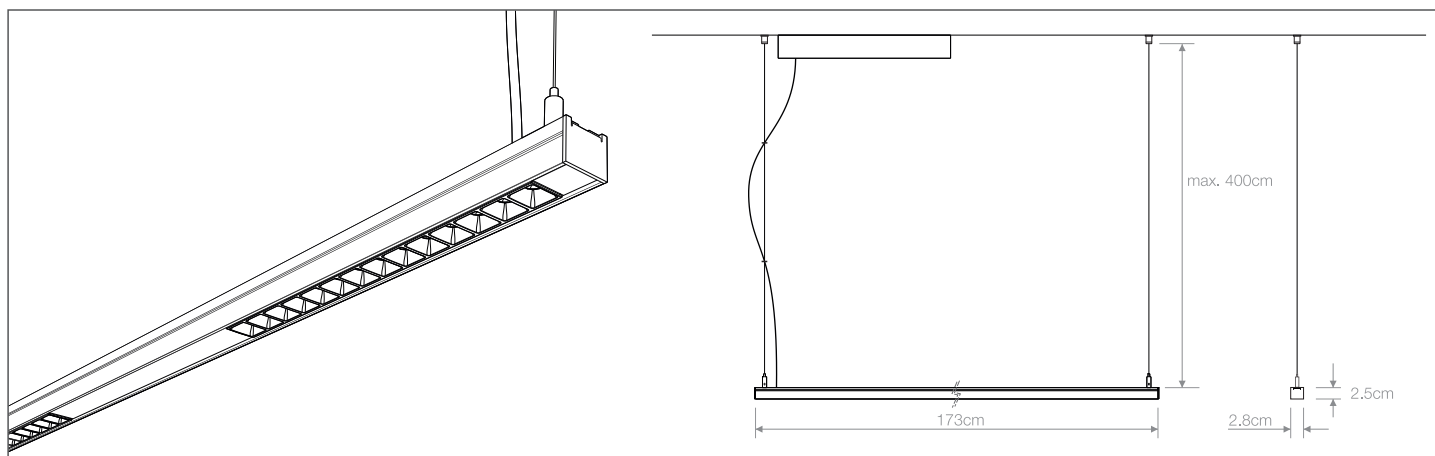

Referencia / Code		Largo / Length	Potencia / Power	Tª Color / Colour T.	Ángulo / Angle	Acabado / Finish	PVP / RRP	
ON/OFF	DALI						ON/OFF	DALI
82.449	82.549	173 cm	28W	3000K	30°	Blanco / White	310,20€	338,10€
82.450	82.550	173 cm	28W	4000K	30°	Blanco / White	310,20€	338,10€
82.451	82.551	173 cm	28W	3000K	65°	Blanco / White	310,20€	338,10€
82.452	82.552	173 cm	28W	4000K	65°	Blanco / White	310,20€	338,10€
82.453	82.553	173 cm	28W	3000K	30°	Negro / Black	310,20€	338,10€
82.454	82.554	173 cm	28W	4000K	30°	Negro / Black	310,20€	338,10€
82.455	82.555	173 cm	28W	3000K	65°	Negro / Black	310,20€	338,10€
82.456	82.556	173 cm	28W	4000K	65°	Negro / Black	310,20€	338,10€