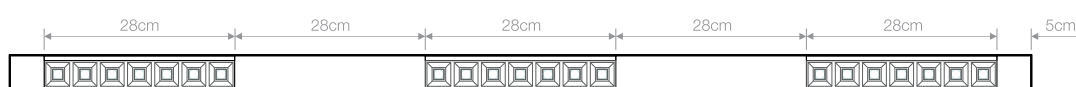

Referencia / Code		Largo / Length	Potencia / Power	Tª Color / Colour T.	Ángulo / Angle	Acabado / Finish	PVP / RRP	
ON/OFF	DALI						ON/OFF	DALI
83.133	83.233	150 cm	21W	3000K	65°	Blanco / White	292,60€	321,20€
83.134	83.234	150 cm	21W	4000K	65°	Blanco / White	292,60€	321,20€
83.135	83.235	150 cm	21W	3000K	90°	Blanco / White	292,60€	321,20€
83.136	83.236	150 cm	21W	4000K	90°	Blanco / White	292,60€	321,20€
83.137	83.237	150 cm	21W	3000K	65°	Negro / Black	292,60€	321,20€
83.138	83.238	150 cm	21W	4000K	65°	Negro / Black	292,60€	321,20€
83.139	83.239	150 cm	21W	3000K	90°	Negro / Black	292,60€	321,20€
83.140	83.240	150 cm	21W	4000K	90°	Negro / Black	292,60€	321,20€