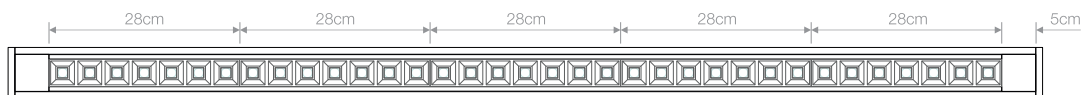

Referencia / Code		Largo / Length	Potencia / Power	T^a Color / Colour T.	Ángulo / Angle	Acabado / Finish	PVP / RRP	
ON/OFF	DALI						ON/OFF	DALI
84.141	84.241	150 cm	35W	3000K	65°	Blanco / White	340,50€	369,40€
84.142	84.242	150 cm	35W	4000K	65°	Blanco / White	340,50€	369,40€
84.143	84.243	150 cm	35W	3000K	90°	Blanco / White	340,50€	369,40€
84.144	84.244	150 cm	35W	4000K	90°	Blanco / White	340,50€	369,40€
84.145	84.245	150 cm	35W	3000K	65°	Negro / Black	340,50€	369,40€
84.146	84.246	150 cm	35W	4000K	65°	Negro / Black	340,50€	369,40€
84.147	84.247	150 cm	35W	3000K	90°	Negro / Black	340,50€	369,40€
84.148	84.248	150 cm	35W	4000K	90°	Negro / Black	340,50€	369,40€

CARACTERÍSTICAS TÉCNICAS / TECHNICAL DATA

Potencia luminaria / Luminaire power	25.2 W / 42 W
Flujo luminaria / Luminaire luminous flux	2415 lm / 4025 lm (3000 K, 65°) 2579 lm / 4299 lm (4000 K, 65°)
Eficiencia lumínica / Luminous efficiency	102 lm / W
CCT	3000 K / 4000 K
CRI	> 90
UGR (4H/8H)	< 16
Dimensiones / Dimensions	150 x 7.7 x 6.8 cm

Potencia fuente de luz / Light source power	21 W / 35 W
Flujo fuente de luz / Light source luminous flux	3150 lm / 5250 lm (3000 K) 3285 lm / 5475 lm (4000 K)
Control / Control	ON/OFF - DALI
Alimentación eléctrica / Electrical feed	220...240V, 50/60Hz
Temperatura trabajo / Operating temperature	-20°C ~ 30°C
Vida útil / Lifespan	50.000 h (L80/B10)