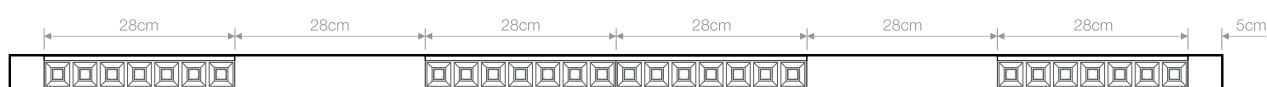

Referencia / Code		Largo / Length	Potencia / Power	Tª Color / Colour T.	Ángulo / Angle	Acabado / Finish	PVP / RRP	
ON/OFF	DALI						ON/OFF	DALI
83.149	83.249	178 cm	28W	3000K	65°	Blanco / White	348,60€	377,20€
83.150	83.250	178 cm	28W	4000K	65°	Blanco / White	348,60€	377,20€
83.151	83.251	178 cm	28W	3000K	90°	Blanco / White	348,60€	377,20€
83.152	83.252	178 cm	28W	4000K	90°	Blanco / White	348,60€	377,20€
83.153	83.253	178 cm	28W	3000K	65°	Negro / Black	348,60€	377,20€
83.154	83.254	178 cm	28W	4000K	65°	Negro / Black	348,60€	377,20€
83.155	83.255	178 cm	28W	3000K	90°	Negro / Black	348,60€	377,20€
83.156	83.256	178 cm	28W	4000K	90°	Negro / Black	348,60€	377,20€