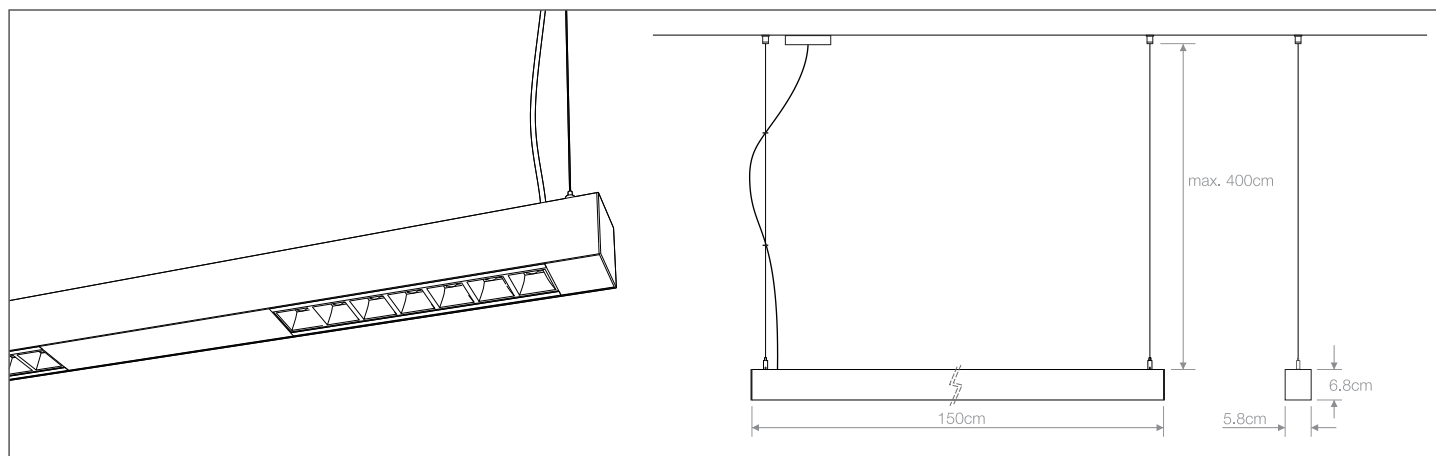

Referencia / Code		Largo / Length	Potencia / Power	Tª Color / Colour T.	Ángulo / Angle	Acabado / Finish	PVP / RRP	
ON/OFF	DALI						ON/OFF	DALI
83.133	83.233	150 cm	21W	3000K	65°	Blanco / White	292,60€	321,20€
83.134	83.234	150 cm	21W	4000K	65°	Blanco / White	292,60€	321,20€
83.135	83.235	150 cm	21W	3000K	90°	Blanco / White	292,60€	321,20€
83.136	83.236	150 cm	21W	4000K	90°	Blanco / White	292,60€	321,20€
83.137	83.237	150 cm	21W	3000K	65°	Negro / Black	292,60€	321,20€
83.138	83.238	150 cm	21W	4000K	65°	Negro / Black	292,60€	321,20€
83.139	83.239	150 cm	21W	3000K	90°	Negro / Black	292,60€	321,20€
83.140	83.240	150 cm	21W	4000K	90°	Negro / Black	292,60€	321,20€