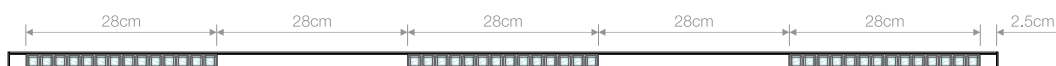

Referencia / Code		Largo / Length	Potencia / Power	Tª Color / Colour T.	Ángulo / Angle	Acabado / Finish	PVP / RRP	
ON/OFF	DALI						ON/OFF	DALI
82.433	82.533	145 cm	21W	3000K	30°	Blanco / White	266,50€	295,10€
82.434	82.534	145 cm	21W	4000K	30°	Blanco / White	266,50€	295,10€
82.435	82.535	145 cm	21W	3000K	65°	Blanco / White	266,50€	295,10€
82.436	82.536	145 cm	21W	4000K	65°	Blanco / White	266,50€	295,10€
82.437	82.537	145 cm	21W	3000K	30°	Negro / Black	266,50€	295,10€
82.438	82.538	145 cm	21W	4000K	30°	Negro / Black	266,50€	295,10€
82.439	82.539	145 cm	21W	3000K	65°	Negro / Black	266,50€	295,10€
82.440	82.540	145 cm	21W	4000K	65°	Negro / Black	266,50€	295,10€