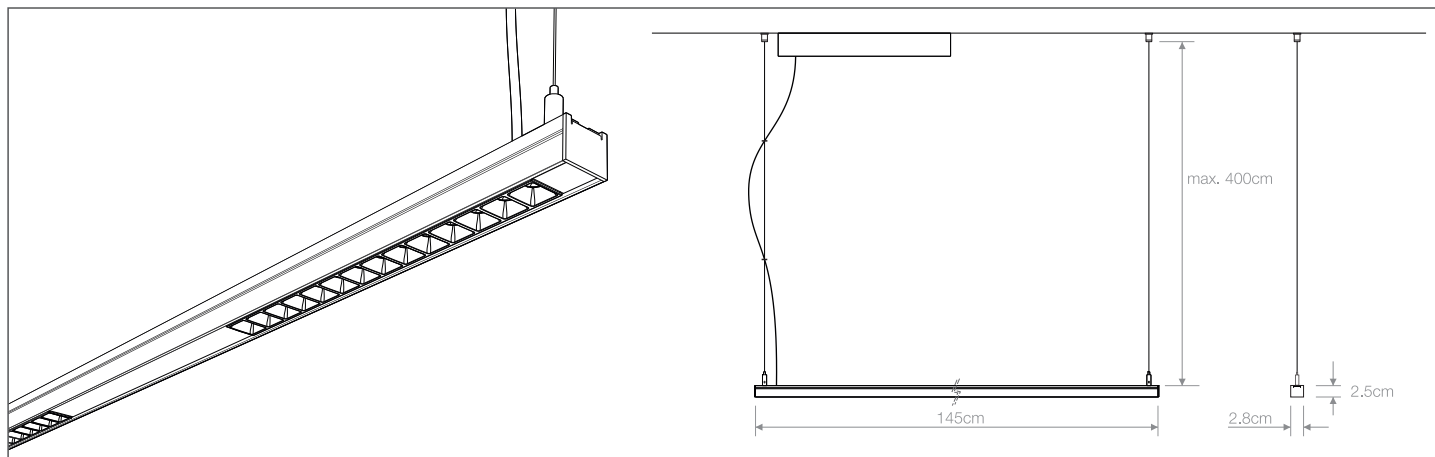

Referencia / Code		Largo / Length	Potencia / Power	Tª Color / Colour T.	Ángulo / Angle	Acabado / Finish	PVP / RRP	
ON/OFF	DALI						ON/OFF	DALI
82.433	82.533	145 cm	21W	3000K	30°	Blanco / White	266,50€	295,10€
82.434	82.534	145 cm	21W	4000K	30°	Blanco / White	266,50€	295,10€
82.435	82.535	145 cm	21W	3000K	65°	Blanco / White	266,50€	295,10€
82.436	82.536	145 cm	21W	4000K	65°	Blanco / White	266,50€	295,10€
82.437	82.537	145 cm	21W	3000K	30°	Negro / Black	266,50€	295,10€
82.438	82.538	145 cm	21W	4000K	30°	Negro / Black	266,50€	295,10€
82.439	82.539	145 cm	21W	3000K	65°	Negro / Black	266,50€	295,10€
82.440	82.540	145 cm	21W	4000K	65°	Negro / Black	266,50€	295,10€