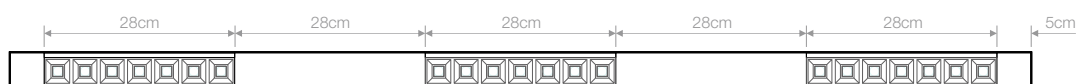

Referencia / Code		Largo / Length	Potencia / Power	Tª Color / Colour T.	Ángulo / Angle	Acabado / Finish	PVP / RRP	
ON/OFF	DALI						ON/OFF	DALI
83.133	83.233	150 cm	21W	3000K	65°	Blanco / White	297,88€	327,00€
83.134	83.234	150 cm	21W	4000K	65°	Blanco / White	297,88€	327,00€
83.135	83.235	150 cm	21W	3000K	90°	Blanco / White	297,88€	327,00€
83.136	83.236	150 cm	21W	4000K	90°	Blanco / White	297,88€	327,00€
83.137	83.237	150 cm	21W	3000K	65°	Negro / Black	297,88€	327,00€
83.138	83.238	150 cm	21W	4000K	65°	Negro / Black	297,88€	327,00€
83.139	83.239	150 cm	21W	3000K	90°	Negro / Black	297,88€	327,00€
83.140	83.240	150 cm	21W	4000K	90°	Negro / Black	297,88€	327,00€