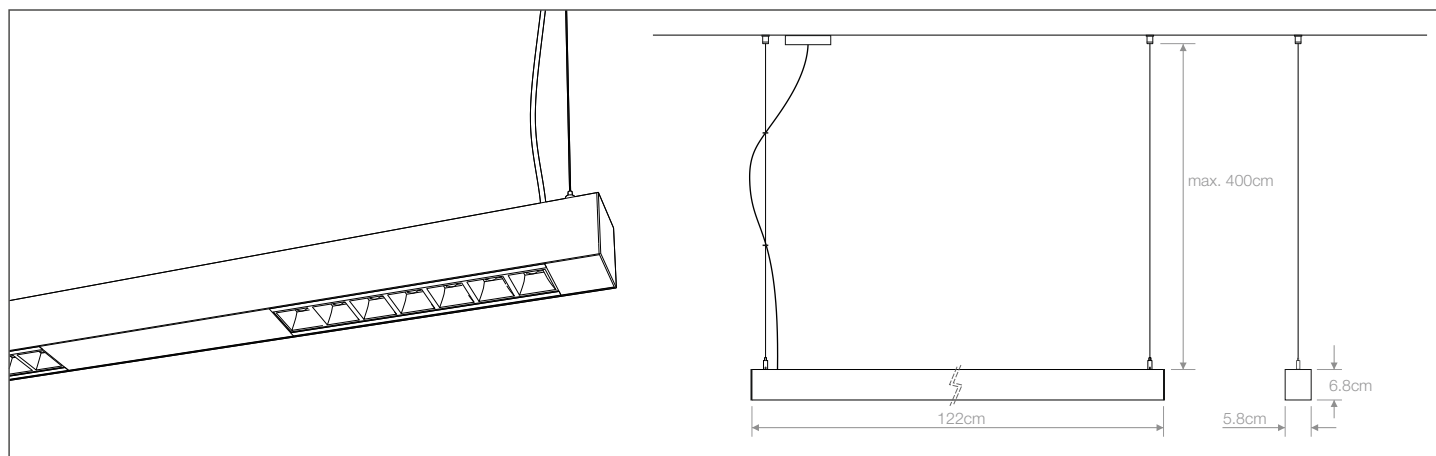

Referencia / Code		Largo / Length	Potencia / Power	Tª Color / Colour T.	Ángulo / Angle	Acabado / Finish	PVP / RRP	
ON/OFF	DALI						ON/OFF	DALI
83.117	83.217	122 cm	21W	3000K	65°	Blanco / White	268,56€	297,68€
83.118	83.218	122 cm	21W	4000K	65°	Blanco / White	268,56€	297,68€
83.119	83.219	122 cm	21W	3000K	90°	Blanco / White	268,56€	297,68€
83.120	83.220	122 cm	21W	4000K	90°	Blanco / White	268,56€	297,68€
83.121	83.221	122 cm	21W	3000K	65°	Negro / Black	268,56€	297,68€
83.122	83.222	122 cm	21W	4000K	65°	Negro / Black	268,56€	297,68€
83.123	83.223	122 cm	21W	3000K	90°	Negro / Black	268,56€	297,68€
83.124	83.224	122 cm	21W	4000K	90°	Negro / Black	268,56€	297,68€