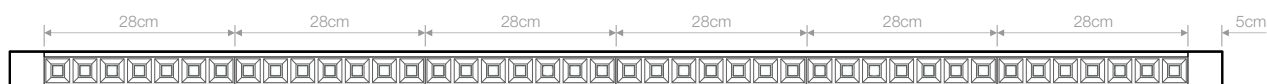

Referencia / Code		Largo / Length	Potencia / Power	Tª Color / Colour T.	Ángulo / Angle	Acabado / Finish	PVP / RRP	
ON/OFF	DALI						ON/OFF	DALI
83.157	83.257	178 cm	42W	3000K	65°	Blanco / White	392,34€	421,46€
83.158	83.258	178 cm	42W	4000K	65°	Blanco / White	392,34€	421,46€
83.159	83.259	178 cm	42W	3000K	90°	Blanco / White	392,34€	421,46€
83.160	83.260	178 cm	42W	4000K	90°	Blanco / White	392,34€	421,46€
83.161	83.261	178 cm	42W	3000K	65°	Negro / Black	392,34€	421,46€
83.162	83.262	178 cm	42W	4000K	65°	Negro / Black	392,34€	421,46€
83.163	83.263	178 cm	42W	3000K	90°	Negro / Black	392,34€	421,46€
83.164	83.264	178 cm	42W	4000K	90°	Negro / Black	392,34€	421,46€

CARACTERÍSTICAS TÉCNICAS / TECHNICAL DATA

Potencia luminaria / Luminaire power	33.6 W / 50.4 W
Flujo luminaria / Luminaire luminous flux	3220 lm / 4830 lm (3000 K, 65°) 3439 lm / 5159 lm (4000 K, 65°)
Eficiencia lumínica / Luminous efficiency	102 lm / W
CCT	3000 K / 4000 K
CRI	> 90
UGR (4H/8H)	< 16
Dimensiones / Dimensions	178 x 5.8 x 6.8 cm

Potencia fuente de luz / Light source power	28 W / 42 W
Flujo fuente de luz / Light source luminous flux	4200 lm / 6300 lm (3000 K) 4380 lm / 6570 lm (4000 K)
Control / Control	ON/OFF - DALI
Alimentación eléctrica / Electrical feed	220...240V, 50/60Hz
Temperatura trabajo / Operating temperature	-20°C ~ 30°C
Vida útil / Lifespan	50.000 h (L80/B10)