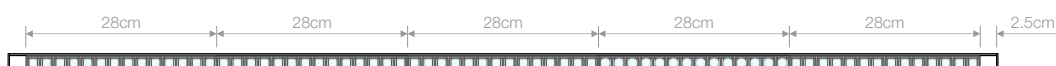

Referencia / Code		Largo / Length	Potencia / Power	Tª Color / Colour T.	Ángulo / Angle	Acabado / Finish	PVP / RRP	
ON/OFF	DALI						ON/OFF	DALI
82.441	82.541	145 cm	35W	3000K	30°	Blanco / White	306,22€	335,34€
82.442	82.542	145 cm	35W	4000K	30°	Blanco / White	306,22€	335,34€
82.443	82.543	145 cm	35W	3000K	65°	Blanco / White	306,22€	335,34€
82.444	82.544	145 cm	35W	4000K	65°	Blanco / White	306,22€	335,34€
82.445	82.545	145 cm	35W	3000K	30°	Negro / Black	306,22€	335,34€
82.446	82.546	145 cm	35W	4000K	30°	Negro / Black	306,22€	335,34€
82.447	82.547	145 cm	35W	3000K	65°	Negro / Black	306,22€	335,34€
82.448	82.548	145 cm	35W	4000K	65°	Negro / Black	306,22€	335,34€

CARACTERÍSTICAS TÉCNICAS / TECHNICAL DATA

Potencia luminaria / Luminaire power	26.1 W / 43.5 W
Flujo luminaria / Luminaire luminous flux	2304 lm / 3840 lm (3000 K, 65°) 2429 lm / 4048 lm (4000 K, 65°)
Eficiencia lumínica / Luminous efficiency	93 lm / W
CCT	3000 K / 4000 K
CRI	> 90
UGR (4H/8H)	< 16
Dimensiones / Dimensions	145 x 2.8 x 2.5 cm

Potencia fuente de luz / Light source power	21 W / 35 W
Flujo fuente de luz / Light source luminous flux	3150 lm / 5250 lm (3000 K) 3285 lm / 5475 lm (4000 K)
Control / Control	ON/OFF - DALI
Alimentación eléctrica / Electrical feed	220...240V, 50/60Hz
Temperatura trabajo / Operating temperature	-20°C ~ 30°C
Vida útil / Lifespan	50.000 h (L80/B10)