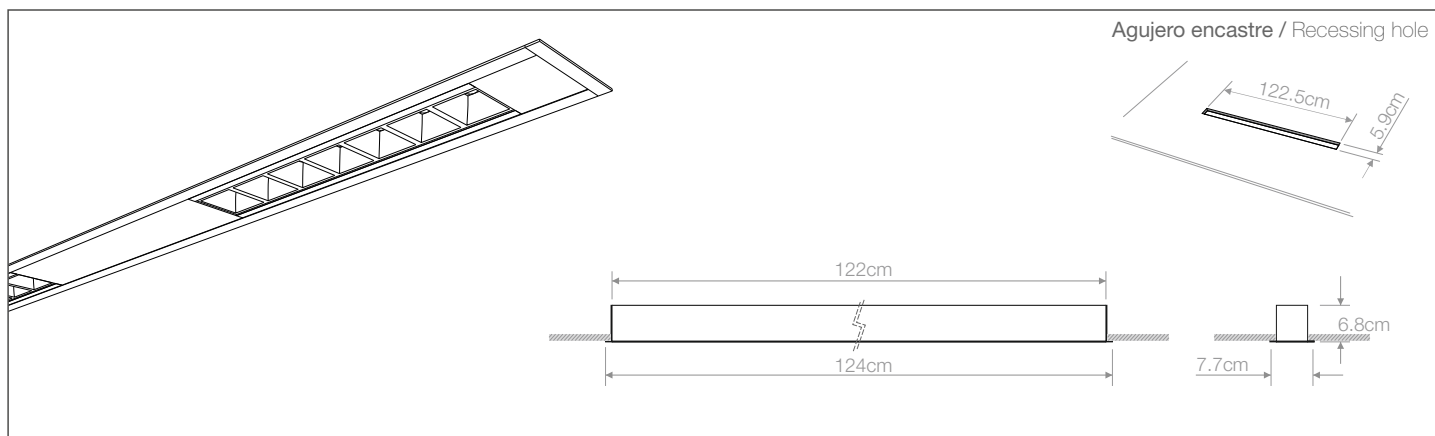

Referencia / Code		Largo / Length	Potencia / Power	Tª Color / Colour T.	Ángulo / Angle	Acabado / Finish	PVP / RRP	
ON/OFF	DALI						ON/OFF	DALI
84.117	84.217	122 cm	21W	3000K	65°	Blanco / White	268,56€	297,68€
84.118	84.218	122 cm	21W	4000K	65°	Blanco / White	268,56€	297,68€
84.119	84.219	122 cm	21W	3000K	90°	Blanco / White	268,56€	297,68€
84.120	84.220	122 cm	21W	4000K	90°	Blanco / White	268,56€	297,68€
84.121	84.221	122 cm	21W	3000K	65°	Negro / Black	268,56€	297,68€
84.122	84.222	122 cm	21W	4000K	65°	Negro / Black	268,56€	297,68€
84.123	84.223	122 cm	21W	3000K	90°	Negro / Black	268,56€	297,68€
84.124	84.224	122 cm	21W	4000K	90°	Negro / Black	268,56€	297,68€