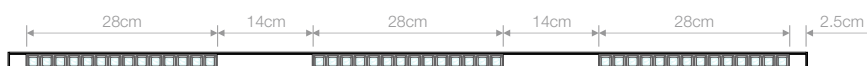

Referencia / Code		Largo / Length	Potencia / Power	Tª Color / Colour T.	Ángulo / Angle	Acabado / Finish	PVP / RRP	
ON/OFF	DALI						ON/OFF	DALI
82.617	82.717	117 cm	21W	3000K	30°	Blanco / White	268,04€	296,86€
82.618	82.718	117 cm	21W	4000K	30°	Blanco / White	268,04€	296,86€
82.619	82.719	117 cm	21W	3000K	65°	Blanco / White	268,04€	296,86€
82.620	82.720	117 cm	21W	4000K	65°	Blanco / White	268,04€	296,86€
82.621	82.721	117 cm	21W	3000K	30°	Negro / Black	268,04€	296,86€
82.622	82.722	117 cm	21W	4000K	30°	Negro / Black	268,04€	296,86€
82.623	82.723	117 cm	21W	3000K	65°	Negro / Black	268,04€	296,86€
82.624	82.724	117 cm	21W	4000K	65°	Negro / Black	268,04€	296,86€