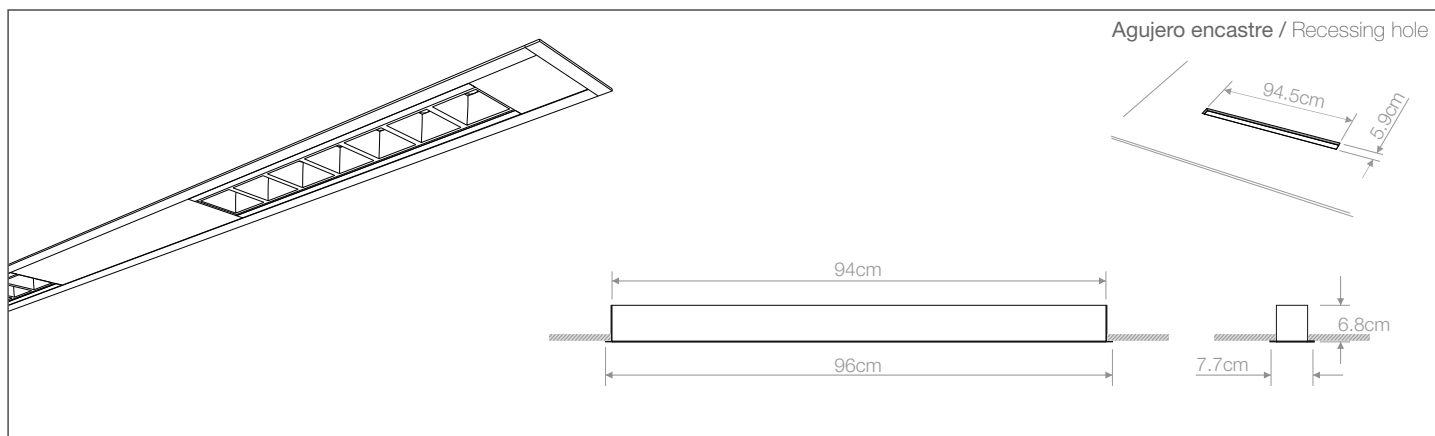

Referencia / Code		Largo / Length	Potencia / Power	T^a Color / Colour T.	Ángulo / Angle	Acabado / Finish	PVP / RRP	
ON/OFF	DALI						ON/OFF	DALI
84.101	84.201	94 cm	14W	3000K	65°	Blanco / White	231,92€	254,00€
84.102	84.202	94 cm	14W	4000K	65°	Blanco / White	231,92€	254,00€
84.103	84.203	94 cm	14W	3000K	90°	Blanco / White	231,92€	254,00€
84.104	84.204	94 cm	14W	4000K	90°	Blanco / White	231,92€	254,00€
84.105	84.205	94 cm	14W	3000K	65°	Negro / Black	231,92€	254,00€
84.106	84.206	94 cm	14W	4000K	65°	Negro / Black	231,92€	254,00€
84.107	84.207	94 cm	14W	3000K	90°	Negro / Black	231,92€	254,00€
84.108	84.208	94 cm	14W	4000K	90°	Negro / Black	231,92€	254,00€