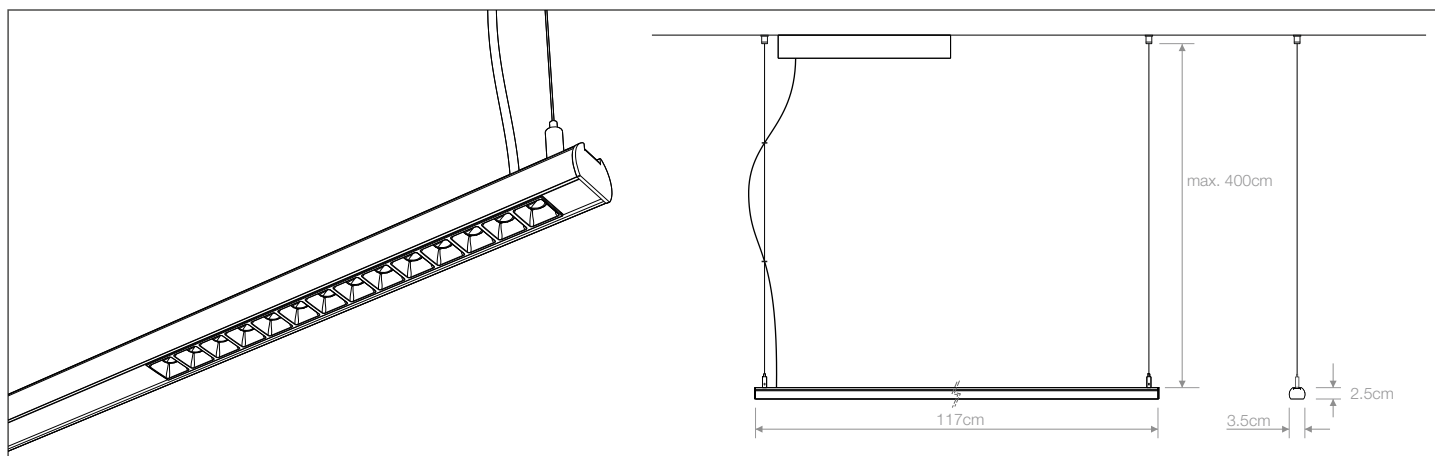

Referencia / Code		Largo / Length	Potencia / Power	Tª Color / Colour T.	Ángulo / Angle	Acabado / Finish	PVP / RRP	
ON/OFF	DALI						ON/OFF	DALI
82.217	82.317	117 cm	21W	3000K	30°	Blanco / White	244,84€	274,06€
82.218	82.318	117 cm	21W	4000K	30°	Blanco / White	244,84€	274,06€
82.219	82.319	117 cm	21W	3000K	65°	Blanco / White	244,84€	274,06€
82.220	82.320	117 cm	21W	4000K	65°	Blanco / White	244,84€	274,06€
82.221	82.321	117 cm	21W	3000K	30°	Negro / Black	244,84€	274,06€
82.222	82.322	117 cm	21W	4000K	30°	Negro / Black	244,84€	274,06€
82.223	82.323	117 cm	21W	3000K	65°	Negro / Black	244,84€	274,06€
82.224	82.324	117 cm	21W	4000K	65°	Negro / Black	244,84€	274,06€