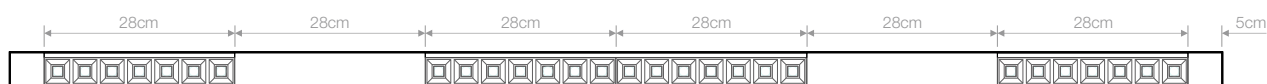

Referencia / Code		Largo / Length	Potencia / Power	Tª Color / Colour T.	Ángulo / Angle	Acabado / Finish	PVP / RRP	
ON/OFF	DALI						ON/OFF	DALI
83.149	83.249	178 cm	28W	3000K	65°	Blanco / White	354,88€	384,00€
83.150	83.250	178 cm	28W	4000K	65°	Blanco / White	354,88€	384,00€
83.151	83.251	178 cm	28W	3000K	90°	Blanco / White	354,88€	384,00€
83.152	83.252	178 cm	28W	4000K	90°	Blanco / White	354,88€	384,00€
83.153	83.253	178 cm	28W	3000K	65°	Negro / Black	354,88€	384,00€
83.154	83.254	178 cm	28W	4000K	65°	Negro / Black	354,88€	384,00€
83.155	83.255	178 cm	28W	3000K	90°	Negro / Black	354,88€	384,00€
83.156	83.256	178 cm	28W	4000K	90°	Negro / Black	354,88€	384,00€