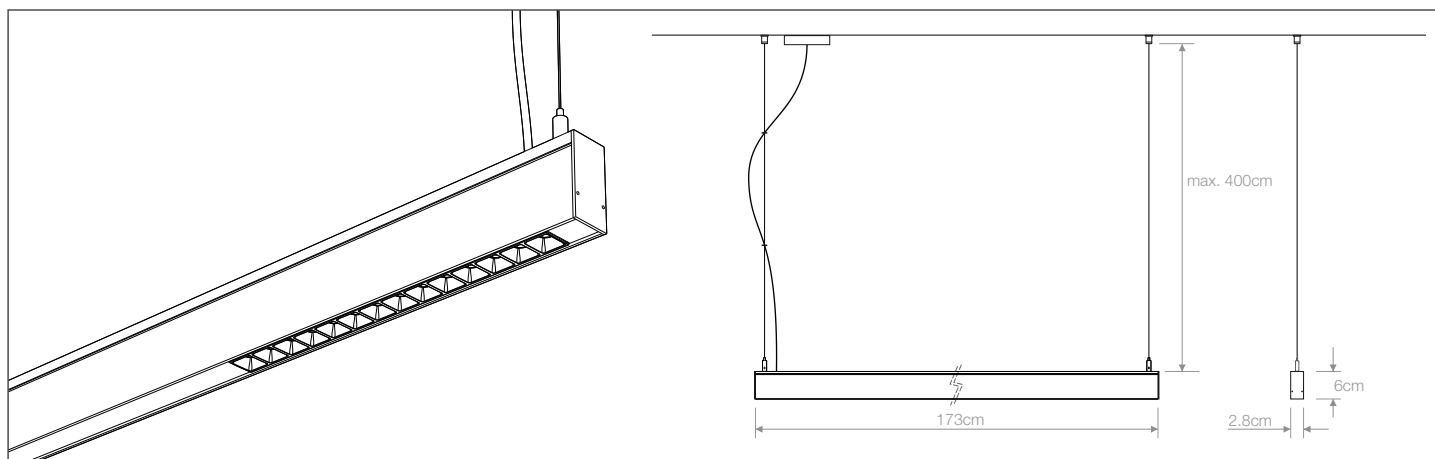

Referencia / Code		Largo / Length	Potencia / Power	Tª Color / Colour T.	Ángulo / Angle	Acabado / Finish	PVP / RRP	
ON/OFF	DALI						ON/OFF	DALI
82.649	82.749	173 cm	28W	3000K	30°	Blanco / White	354,28€	382,98€
82.650	82.750	173 cm	28W	4000K	30°	Blanco / White	354,28€	382,98€
82.651	82.751	173 cm	28W	3000K	65°	Blanco / White	354,28€	382,98€
82.652	82.752	173 cm	28W	4000K	65°	Blanco / White	354,28€	382,98€
82.653	82.753	173 cm	28W	3000K	30°	Negro / Black	354,28€	382,98€
82.654	82.754	173 cm	28W	4000K	30°	Negro / Black	354,28€	382,98€
82.655	82.755	173 cm	28W	3000K	65°	Negro / Black	354,28€	382,98€
82.656	82.756	173 cm	28W	4000K	65°	Negro / Black	354,28€	382,98€