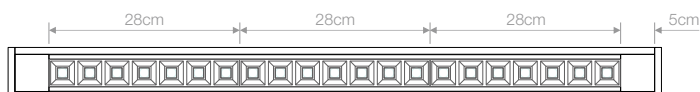

Referencia / Code		Largo / Length	Potencia / Power	T^a Color / Colour T.	Ángulo / Angle	Acabado / Finish	PVP / RRP	
ON/OFF	DALI						ON/OFF	DALI
84.109	84.209	94 cm	21W	3000K	65°	Blanco / White	243,42€	272,52€
84.110	84.210	94 cm	21W	4000K	65°	Blanco / White	243,42€	272,52€
84.111	84.211	94 cm	21W	3000K	90°	Blanco / White	243,42€	272,52€
84.112	84.212	94 cm	21W	4000K	90°	Blanco / White	243,42€	272,52€
84.113	84.213	94 cm	21W	3000K	65°	Negro / Black	243,42€	272,52€
84.114	84.214	94 cm	21W	4000K	65°	Negro / Black	243,42€	272,52€
84.115	84.215	94 cm	21W	3000K	90°	Negro / Black	243,42€	272,52€
84.116	84.216	94 cm	21W	4000K	90°	Negro / Black	243,42€	272,52€

CARACTERÍSTICAS TÉCNICAS / TECHNICAL DATA

Potencia luminaria / Luminaire power	16.8 W / 25.2 W
Flujo luminaria / Luminaire luminous flux	1610 lm / 2415 lm (3000 K, 65°) 1720 lm / 2579 lm (4000 K, 65°)
Eficiencia lumínica / Luminous efficiency	102 lm / W
CCT	3000 K / 4000 K
CRI	> 90
UGR (4H/8H)	< 16
Dimensiones / Dimensions	94 x 7.7 x 6.8 cm

Potencia fuente de luz / Light source power	14 W / 21 W
Flujo fuente de luz / Light source luminous flux	2100 lm / 3150 lm (3000 K) 2190 lm / 3285 lm (4000 K)
Control / Control	ON/OFF - DALI
Alimentación eléctrica / Electrical feed	220...240V, 50/60Hz
Temperatura trabajo / Operating temperature	-20°C ~ 30°C
Vida útil / Lifespan	50.000 h (L80/B10)