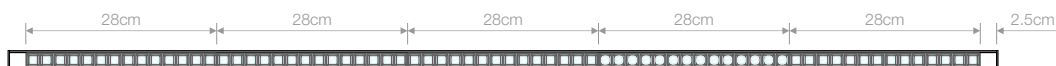

Referencia / Code		Largo / Length	Potencia / Power	Tª Color / Colour T.	Ángulo / Angle	Acabado / Finish	PVP / RRP	
ON/OFF	DALI						ON/OFF	DALI
82.641	82.741	145 cm	35W	3000K	30°	Blanco / White	338,40€	367,20€
82.642	82.742	145 cm	35W	4000K	30°	Blanco / White	338,40€	367,20€
82.643	82.743	145 cm	35W	3000K	65°	Blanco / White	338,40€	367,20€
82.644	82.744	145 cm	35W	4000K	65°	Blanco / White	338,40€	367,20€
82.645	82.745	145 cm	35W	3000K	30°	Negro / Black	338,40€	367,20€
82.646	82.746	145 cm	35W	4000K	30°	Negro / Black	338,40€	367,20€
82.647	82.747	145 cm	35W	3000K	65°	Negro / Black	338,40€	367,20€
82.648	82.748	145 cm	35W	4000K	65°	Negro / Black	338,40€	367,20€

CARACTERÍSTICAS TÉCNICAS / TECHNICAL DATA

Potencia luminaria / Luminaire power	26.1 W / 43.5 W
Flujo luminaria / Luminaire luminous flux	2304 lm / 3840 lm (3000 K, 65°) 2429 lm / 4048 lm (4000 K, 65°)
Eficiencia lumínica / Luminous efficiency	93 lm / W
CCT	3000 K / 4000 K
CRI	> 90
UGR (4H/8H)	< 16
Dimensiones / Dimensions	145 x 2.8 x 6 cm

Potencia fuente de luz / Light source power	21 W / 35 W
Flujo fuente de luz / Light source luminous flux	3150 lm / 5250 lm (3000 K) 3285 lm / 5475 lm (4000 K)
Control / Control	ON/OFF - DALI
Alimentación eléctrica / Electrical feed	220...240V, 50/60Hz
Temperatura trabajo / Operating temperature	-20°C ~ 30°C
Vida útil / Lifespan	50.000 h (L80/B10)