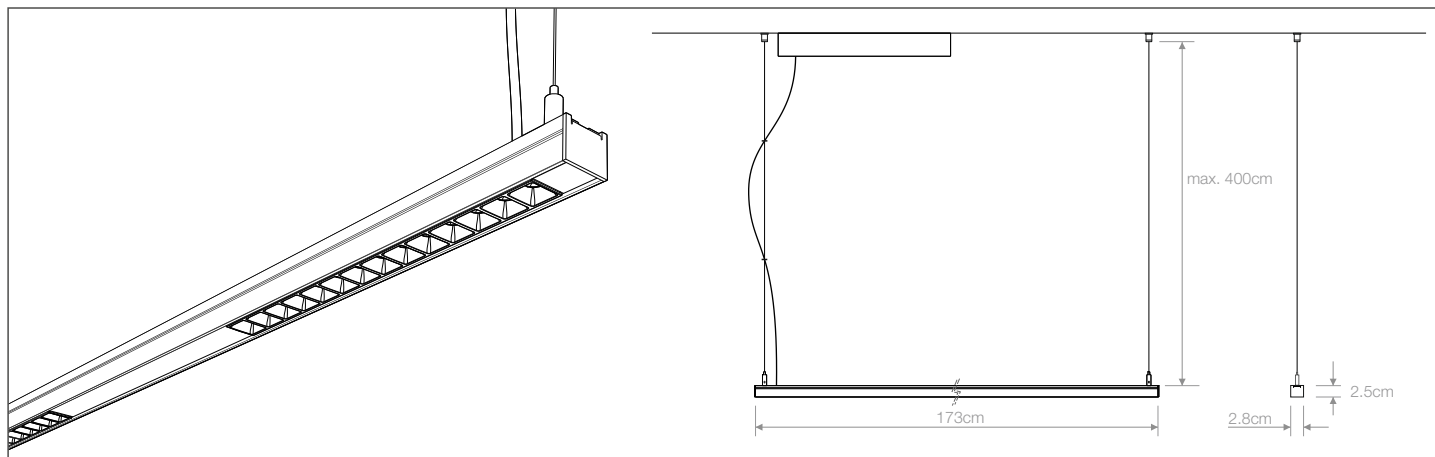

Referencia / Code		Largo / Length	Potencia / Power	Tª Color / Colour T.	Ángulo / Angle	Acabado / Finish	PVP / RRP	
ON/OFF	DALI						ON/OFF	DALI
82.449	82.549	173 cm	28W	3000K	30°	Blanco / White	315,80€	344,20€
82.450	82.550	173 cm	28W	4000K	30°	Blanco / White	315,80€	344,20€
82.451	82.551	173 cm	28W	3000K	65°	Blanco / White	315,80€	344,20€
82.452	82.552	173 cm	28W	4000K	65°	Blanco / White	315,80€	344,20€
82.453	82.553	173 cm	28W	3000K	30°	Negro / Black	315,80€	344,20€
82.454	82.554	173 cm	28W	4000K	30°	Negro / Black	315,80€	344,20€
82.455	82.555	173 cm	28W	3000K	65°	Negro / Black	315,80€	344,20€
82.456	82.556	173 cm	28W	4000K	65°	Negro / Black	315,80€	344,20€