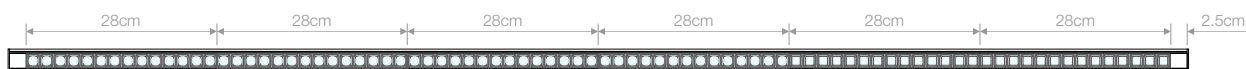

Referencia / Code		Largo / Length	Potencia / Power	T^a Color / Colour T.	Ángulo / Angle	Acabado / Finish	PVP / RRP	
ON/OFF	DALI						ON/OFF	DALI
82.257	82.357	173 cm	42W	3000K	30°	Blanco / White	345,42€	374,64€
82.258	82.358	173 cm	42W	4000K	30°	Blanco / White	345,42€	374,64€
82.259	82.359	173 cm	42W	3000K	65°	Blanco / White	345,42€	374,64€
82.260	82.360	173 cm	42W	4000K	65°	Blanco / White	345,42€	374,64€
82.261	82.361	173 cm	42W	3000K	30°	Negro / Black	345,42€	374,64€
82.262	82.362	173 cm	42W	4000K	30°	Negro / Black	345,42€	374,64€
82.263	82.363	173 cm	42W	3000K	65°	Negro / Black	345,42€	374,64€
82.264	82.364	173 cm	42W	4000K	65°	Negro / Black	345,42€	374,64€

CARACTERÍSTICAS TÉCNICAS / TECHNICAL DATA

Potencia luminaria / Luminaire power	34.8 W / 52.2 W
Flujo luminaria / Luminaire luminous flux	3072 lm / 4609 lm (3000 K, 65°) 3239 lm / 4858 lm (4000 K, 65°)
Eficiencia lumínica / Luminous efficiency	93 lm / W
CCT	3000 K / 4000 K
CRI	> 90
UGR (4H/8H)	< 16
Dimensiones / Dimensions	173 x 3.5 x 2.5 cm

Potencia fuente de luz / Light source power	28 W / 42 W
Flujo fuente de luz / Light source luminous flux	4200 lm / 6300 lm (3000 K) 4380 lm / 6570 lm (4000 K)
Control / Control	ON/OFF - DALI
Alimentación eléctrica / Electrical feed	220...240V, 50/60Hz
Temperatura trabajo / Operating temperature	-20°C ~ 30°C
Vida útil / Lifespan	50.000 h (L80/B10)