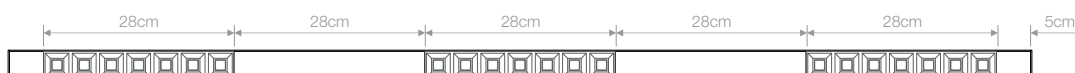

Referencia / Code		Largo / Length	Potencia / Power	Tª Color / Colour T.	Ángulo / Angle	Acabado / Finish	PVP / RRP	
ON/OFF	DALI						ON/OFF	DALI
82.833	82.933	150 cm	21W	3000K	65°	Blanco / White	289,12€	318,24€
82.834	82.934	150 cm	21W	4000K	65°	Blanco / White	289,12€	318,24€
82.835	82.935	150 cm	21W	3000K	90°	Blanco / White	289,12€	318,24€
82.836	82.936	150 cm	21W	4000K	90°	Blanco / White	289,12€	318,24€
82.837	82.937	150 cm	21W	3000K	65°	Negro / Black	289,12€	318,24€
82.838	82.938	150 cm	21W	4000K	65°	Negro / Black	289,12€	318,24€
82.839	82.939	150 cm	21W	3000K	90°	Negro / Black	289,12€	318,24€
82.840	82.940	150 cm	21W	4000K	90°	Negro / Black	289,12€	318,24€