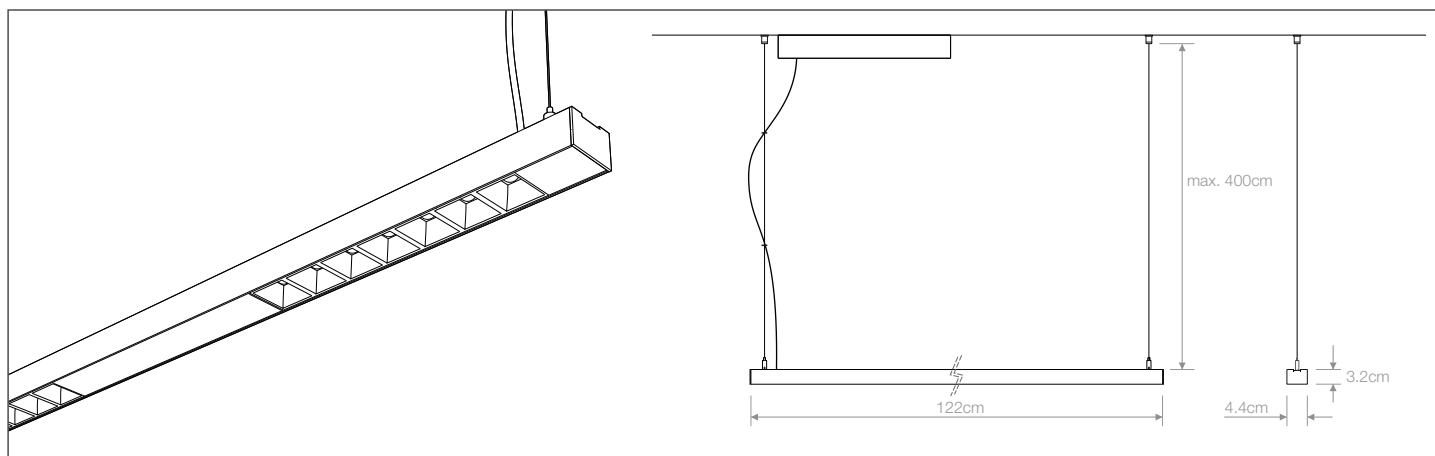

Referencia / Code		Largo / Length	Potencia / Power	Tª Color / Colour T.	Ángulo / Angle	Acabado / Finish	PVP / RRP	
ON/OFF	DALI						ON/OFF	DALI
82.817	82.917	122 cm	21W	3000K	65°	Blanco / White	256,96€	286,06€
82.818	82.918	122 cm	21W	4000K	65°	Blanco / White	256,96€	286,06€
82.819	82.919	122 cm	21W	3000K	90°	Blanco / White	256,96€	286,06€
82.820	82.920	122 cm	21W	4000K	90°	Blanco / White	256,96€	286,06€
82.821	82.921	122 cm	21W	3000K	65°	Negro / Black	256,96€	286,06€
82.822	82.922	122 cm	21W	4000K	65°	Negro / Black	256,96€	286,06€
82.823	82.923	122 cm	21W	3000K	90°	Negro / Black	256,96€	286,06€
82.824	82.924	122 cm	21W	4000K	90°	Negro / Black	256,96€	286,06€