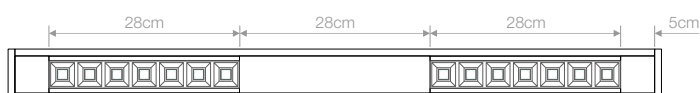

Referencia / Code		Largo / Length	Potencia / Power	T^a Color / Colour T.	Ángulo / Angle	Acabado / Finish	PVP / RRP	
ON/OFF	DALI						ON/OFF	DALI
84.101	84.201	94 cm	14W	3000K	65°	Blanco / White	231,92€	254,00€
84.102	84.202	94 cm	14W	4000K	65°	Blanco / White	231,92€	254,00€
84.103	84.203	94 cm	14W	3000K	90°	Blanco / White	231,92€	254,00€
84.104	84.204	94 cm	14W	4000K	90°	Blanco / White	231,92€	254,00€
84.105	84.205	94 cm	14W	3000K	65°	Negro / Black	231,92€	254,00€
84.106	84.206	94 cm	14W	4000K	65°	Negro / Black	231,92€	254,00€
84.107	84.207	94 cm	14W	3000K	90°	Negro / Black	231,92€	254,00€
84.108	84.208	94 cm	14W	4000K	90°	Negro / Black	231,92€	254,00€