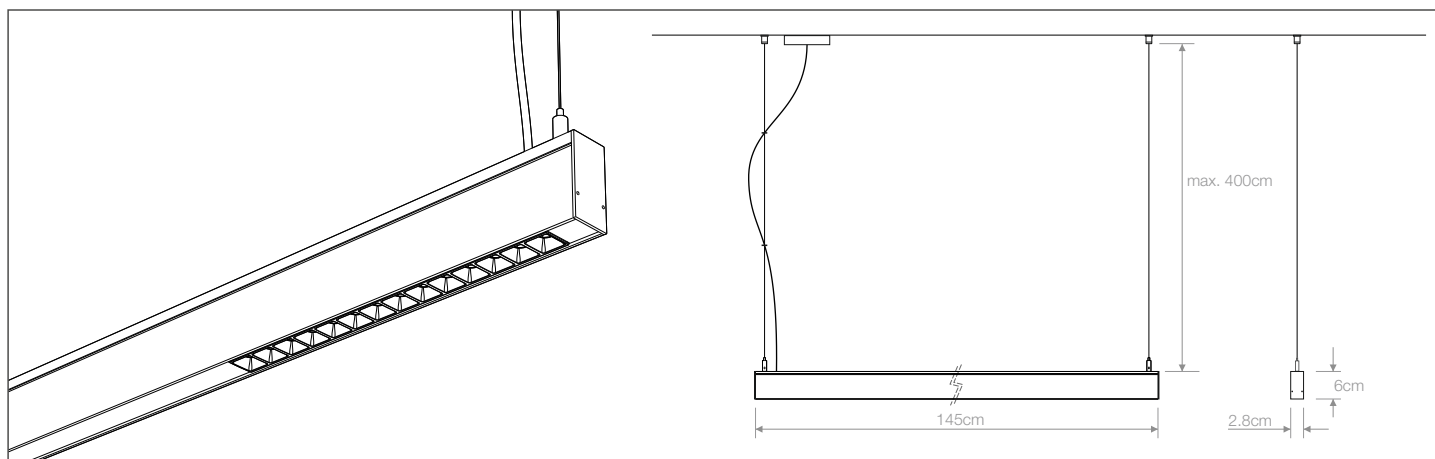

Referencia / Code		Largo / Length	Potencia / Power	Tª Color / Colour T.	Ángulo / Angle	Acabado / Finish	PVP / RRP	
ON/OFF	DALI						ON/OFF	DALI
82.633	82.733	145 cm	21W	3000K	30°	Blanco / White	302,56€	331,48€
82.634	82.734	145 cm	21W	4000K	30°	Blanco / White	302,56€	331,48€
82.635	82.735	145 cm	21W	3000K	65°	Blanco / White	302,56€	331,48€
82.636	82.736	145 cm	21W	4000K	65°	Blanco / White	302,56€	331,48€
82.637	82.737	145 cm	21W	3000K	30°	Negro / Black	302,56€	331,48€
82.638	82.738	145 cm	21W	4000K	30°	Negro / Black	302,56€	331,48€
82.639	82.739	145 cm	21W	3000K	65°	Negro / Black	302,56€	331,48€
82.640	82.740	145 cm	21W	4000K	65°	Negro / Black	302,56€	331,48€