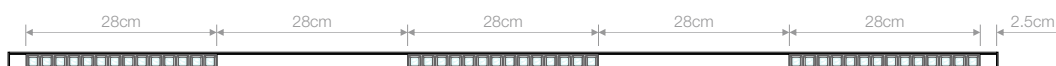

Referencia / Code		Largo / Length	Potencia / Power	Tª Color / Colour T.	Ángulo / Angle	Acabado / Finish	PVP / RRP	
ON/OFF	DALI						ON/OFF	DALI
82.633	82.733	145 cm	21W	3000K	30°	Blanco / White	302,56€	331,48€
82.634	82.734	145 cm	21W	4000K	30°	Blanco / White	302,56€	331,48€
82.635	82.735	145 cm	21W	3000K	65°	Blanco / White	302,56€	331,48€
82.636	82.736	145 cm	21W	4000K	65°	Blanco / White	302,56€	331,48€
82.637	82.737	145 cm	21W	3000K	30°	Negro / Black	302,56€	331,48€
82.638	82.738	145 cm	21W	4000K	30°	Negro / Black	302,56€	331,48€
82.639	82.739	145 cm	21W	3000K	65°	Negro / Black	302,56€	331,48€
82.640	82.740	145 cm	21W	4000K	65°	Negro / Black	302,56€	331,48€