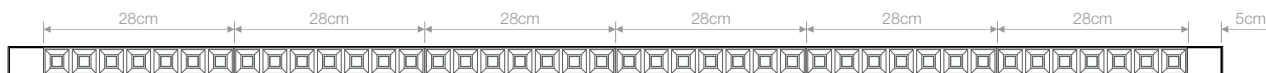

Referencia / Code		Largo / Length	Potencia / Power	Tª Color / Colour T.	Ángulo / Angle	Acabado / Finish	PVP / RRP	
ON/OFF	DALI						ON/OFF	DALI
82.857	82.957	178 cm	42W	3000K	65°	Blanco / White	347,46€	376,66€
82.858	82.958	178 cm	42W	4000K	65°	Blanco / White	347,46€	376,66€
82.859	82.959	178 cm	42W	3000K	90°	Blanco / White	347,46€	376,66€
82.860	82.960	178 cm	42W	4000K	90°	Blanco / White	347,46€	376,66€
82.861	82.961	178 cm	42W	3000K	65°	Negro / Black	347,46€	376,66€
82.862	82.962	178 cm	42W	4000K	65°	Negro / Black	347,46€	376,66€
82.863	82.963	178 cm	42W	3000K	90°	Negro / Black	347,46€	376,66€
82.864	82.964	178 cm	42W	4000K	90°	Negro / Black	347,46€	376,66€

CARACTERÍSTICAS TÉCNICAS / TECHNICAL DATA

Potencia luminaria / Luminaire power	33.6 W / 50.4 W
Flujo luminaria / Luminaire luminous flux	3220 lm / 4830 lm (3000 K, 65°) 3439 lm / 5159 lm (4000 K, 65°)
Eficiencia lumínica / Luminous efficiency	102 lm / W
CCT	3000 K / 4000 K
CRI	> 90
UGR (4H/8H)	< 16
Dimensiones / Dimensions	178 x 4.4 x 3.2 cm

Potencia fuente de luz / Light source power	28 W / 42 W
Flujo fuente de luz / Light source luminous flux	4200 lm / 6300 lm (3000 K) 4380 lm / 6570 lm (4000 K)
Control / Control	ON/OFF - DALI
Alimentación eléctrica / Electrical feed	220...240V, 50/60Hz
Temperatura trabajo / Operating temperature	-20°C ~ 30°C
Vida útil / Lifespan	50.000 h (L80/B10)