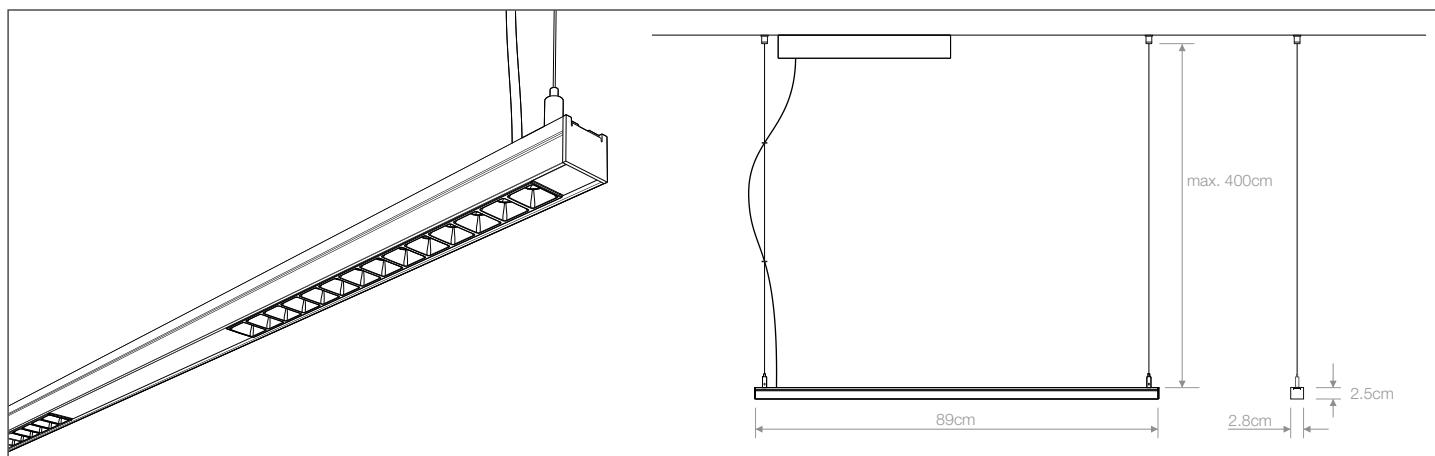

Referencia / Code		Largo / Length	Potencia / Power	Tª Color / Colour T.	Ángulo / Angle	Acabado / Finish	PVP / RRP	
ON/OFF	DALI						ON/OFF	DALI
82.401	82.501	89 cm	14W	3000K	30°	Blanco / White	209,20€	238,42€
82.402	82.502	89 cm	14W	4000K	30°	Blanco / White	209,20€	238,42€
82.403	82.503	89 cm	14W	3000K	65°	Blanco / White	209,20€	238,42€
82.404	82.504	89 cm	14W	4000K	65°	Blanco / White	209,20€	238,42€
82.405	82.505	89 cm	14W	3000K	30°	Negro / Black	209,20€	238,42€
82.406	82.506	89 cm	14W	4000K	30°	Negro / Black	209,20€	238,42€
82.407	82.507	89 cm	14W	3000K	65°	Negro / Black	209,20€	238,42€
82.408	82.508	89 cm	14W	4000K	65°	Negro / Black	209,20€	238,42€

Referencia / Code		Largo / Length	Potencia / Power	Tª Color / Colour T.	Ángulo / Angle	Acabado / Finish	PVP / RRP	
ON/OFF	DALI						ON/OFF	DALI
82.409	82.509	89 cm	21W	3000K	30°	Blanco / White	225,80€	255,02€
82.410	82.510	89 cm	21W	4000K	30°	Blanco / White	225,80€	255,02€
82.411	82.511	89 cm	21W	3000K	65°	Blanco / White	225,80€	255,02€
82.412	82.512	89 cm	21W	4000K	65°	Blanco / White	225,80€	255,02€
82.413	82.513	89 cm	21W	3000K	30°	Negro / Black	225,80€	255,02€
82.414	82.514	89 cm	21W	4000K	30°	Negro / Black	225,80€	255,02€
82.415	82.515	89 cm	21W	3000K	65°	Negro / Black	225,80€	255,02€
82.416	82.516	89 cm	21W	4000K	65°	Negro / Black	225,80€	255,02€

CARACTERÍSTICAS TÉCNICAS / TECHNICAL DATA

Potencia luminaria / Luminaire power	17.4 W / 26.1 W
Flujo luminaria / Luminaire luminous flux	1536 lm / 2304 lm (3000 K, 65°) 1619 lm / 2429 lm (4000 K, 65°)
Eficiencia lumínica / Luminous efficiency	93 lm / W
CCT	3000 K / 4000 K
CRI	> 90
UGR (4H/8H)	< 16
Dimensiones / Dimensions	89 x 2.8 x 2.5 cm

Potencia fuente de luz / Light source power	14 W / 21 W
Flujo fuente de luz / Light source luminous flux	2100 lm / 3150 lm (3000 K) 2190 lm / 3285 lm (4000 K)
Control / Control	ON/OFF - DALI
Alimentación eléctrica / Electrical feed	220...240V, 50/60Hz
Temperatura trabajo / Operating temperature	-20°C ~ 30°C
Vida útil / Lifespan	50.000 h (L80/B10)