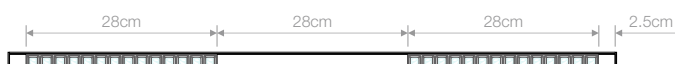

Referencia / Code		Largo / Length	Potencia / Power	Tª Color / Colour T.	Ángulo / Angle	Acabado / Finish	PVP / RRP	
ON/OFF	DALI						ON/OFF	DALI
82.601	82.701	89 cm	14W	3000K	30°	Blanco / White	223,46€	252,38€
82.602	82.702	89 cm	14W	4000K	30°	Blanco / White	223,46€	252,38€
82.603	82.703	89 cm	14W	3000K	65°	Blanco / White	223,46€	252,38€
82.604	82.704	89 cm	14W	4000K	65°	Blanco / White	223,46€	252,38€
82.605	82.705	89 cm	14W	3000K	30°	Negro / Black	223,46€	252,38€
82.606	82.706	89 cm	14W	4000K	30°	Negro / Black	223,46€	252,38€
82.607	82.707	89 cm	14W	3000K	65°	Negro / Black	223,46€	252,38€
82.608	82.708	89 cm	14W	4000K	65°	Negro / Black	223,46€	252,38€