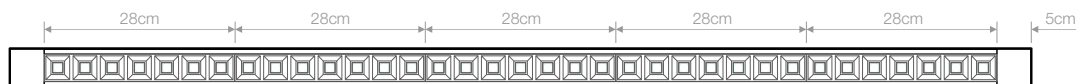

Referencia / Code		Largo / Length	Potencia / Power	Tª Color / Colour T.	Ángulo / Angle	Acabado / Finish	PVP / RRP	
ON/OFF	DALI						ON/OFF	DALI
83.141	83.241	150 cm	35W	3000K	65°	Blanco / White	338,18€	367,30€
83.142	83.242	150 cm	35W	4000K	65°	Blanco / White	338,18€	367,30€
83.143	83.243	150 cm	35W	3000K	90°	Blanco / White	338,18€	367,30€
83.144	83.244	150 cm	35W	4000K	90°	Blanco / White	338,18€	367,30€
83.145	83.245	150 cm	35W	3000K	65°	Negro / Black	338,18€	367,30€
83.146	83.246	150 cm	35W	4000K	65°	Negro / Black	338,18€	367,30€
83.147	83.247	150 cm	35W	3000K	90°	Negro / Black	338,18€	367,30€
83.148	83.248	150 cm	35W	4000K	90°	Negro / Black	338,18€	367,30€

CARACTERÍSTICAS TÉCNICAS / TECHNICAL DATA

Potencia luminaria / Luminaire power	25.2 W / 42 W
Flujo luminaria / Luminaire luminous flux	2415 lm / 4025 lm (3000 K, 65°) 2579 lm / 4299 lm (4000 K, 65°)
Eficiencia lumínica / Luminous efficiency	102 lm / W
CCT	3000 K / 4000 K
CRI	> 90
UGR (4H/8H)	< 16
Dimensiones / Dimensions	150 x 5.8 x 6.8 cm

Potencia fuente de luz / Light source power	21 W / 35 W
Flujo fuente de luz / Light source luminous flux	3150 lm / 5250 lm (3000 K) 3285 lm / 5475 lm (4000 K)
Control / Control	ON/OFF - DALI
Alimentación eléctrica / Electrical feed	220...240V, 50/60Hz
Temperatura trabajo / Operating temperature	-20°C ~ 30°C
Vida útil / Lifespan	50.000 h (L80/B10)