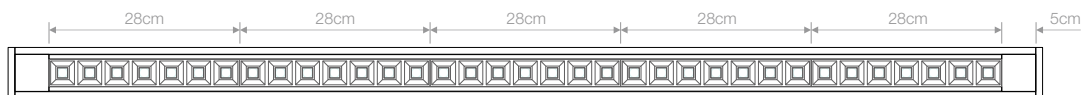

Referencia / Code		Largo / Length	Potencia / Power	Tª Color / Colour T.	Ángulo / Angle	Acabado / Finish	PVP / RRP	
ON/OFF	DALI						ON/OFF	DALI
84.133	84.233	150 cm	21W	3000K	65°	Blanco / White	306,32€	335,64€
84.134	84.234	150 cm	21W	4000K	65°	Blanco / White	306,32€	335,64€
84.135	84.235	150 cm	21W	3000K	90°	Blanco / White	306,32€	335,64€
84.136	84.236	150 cm	21W	4000K	90°	Blanco / White	306,32€	335,64€
84.137	84.237	150 cm	21W	3000K	65°	Negro / Black	306,32€	335,64€
84.138	84.238	150 cm	21W	4000K	65°	Negro / Black	306,32€	335,64€
84.139	84.239	150 cm	21W	3000K	90°	Negro / Black	306,32€	335,64€
84.140	84.240	150 cm	21W	4000K	90°	Negro / Black	306,32€	335,64€