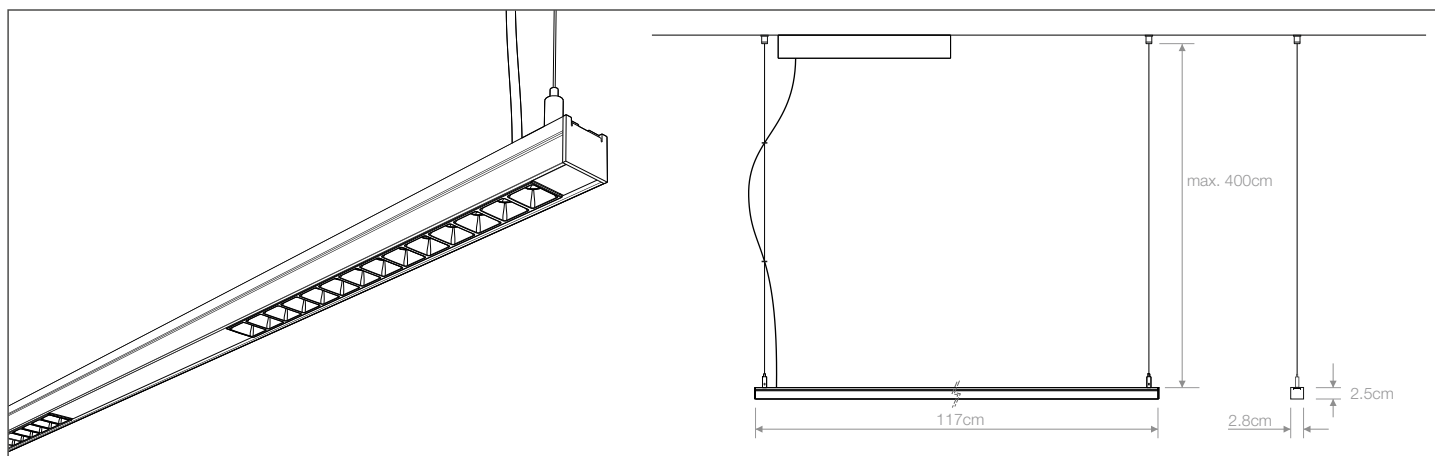

Referencia / Code		Largo / Length	Potencia / Power	Tª Color / Colour T.	Ángulo / Angle	Acabado / Finish	PVP / RRP	
ON/OFF	DALI						ON/OFF	DALI
82.417	82.517	117 cm	21W	3000K	30°	Blanco / White	244,84€	274,06€
82.418	82.518	117 cm	21W	4000K	30°	Blanco / White	244,84€	274,06€
82.419	82.519	117 cm	21W	3000K	65°	Blanco / White	244,84€	274,06€
82.420	82.520	117 cm	21W	4000K	65°	Blanco / White	244,84€	274,06€
82.421	82.521	117 cm	21W	3000K	30°	Negro / Black	244,84€	274,06€
82.422	82.522	117 cm	21W	4000K	30°	Negro / Black	244,84€	274,06€
82.423	82.523	117 cm	21W	3000K	65°	Negro / Black	244,84€	274,06€
82.424	82.524	117 cm	21W	4000K	65°	Negro / Black	244,84€	274,06€