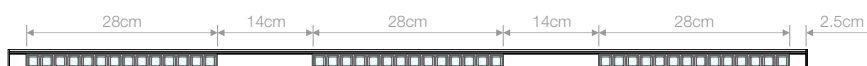

Referencia / Code		Largo / Length	Potencia / Power	Tª Color / Colour T.	Ángulo / Angle	Acabado / Finish	PVP / RRP	
ON/OFF	DALI						ON/OFF	DALI
82.217	82.317	117 cm	21W	3000K	30°	Blanco / White	244,84€	274,06€
82.218	82.318	117 cm	21W	4000K	30°	Blanco / White	244,84€	274,06€
82.219	82.319	117 cm	21W	3000K	65°	Blanco / White	244,84€	274,06€
82.220	82.320	117 cm	21W	4000K	65°	Blanco / White	244,84€	274,06€
82.221	82.321	117 cm	21W	3000K	30°	Negro / Black	244,84€	274,06€
82.222	82.322	117 cm	21W	4000K	30°	Negro / Black	244,84€	274,06€
82.223	82.323	117 cm	21W	3000K	65°	Negro / Black	244,84€	274,06€
82.224	82.324	117 cm	21W	4000K	65°	Negro / Black	244,84€	274,06€