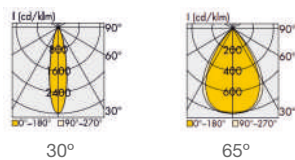

The Munich Comfort model allows the power supply to be housed inside.

París Comfort

Roma Comfort

Múnich Comfort

30°

65°

Luminaria total, con módulos consecutivos o luminaria parcial, con módulos separados por tramos ciegos.
Con longitudes de **89cm**, **117cm**, **145cm** y **173cm**.