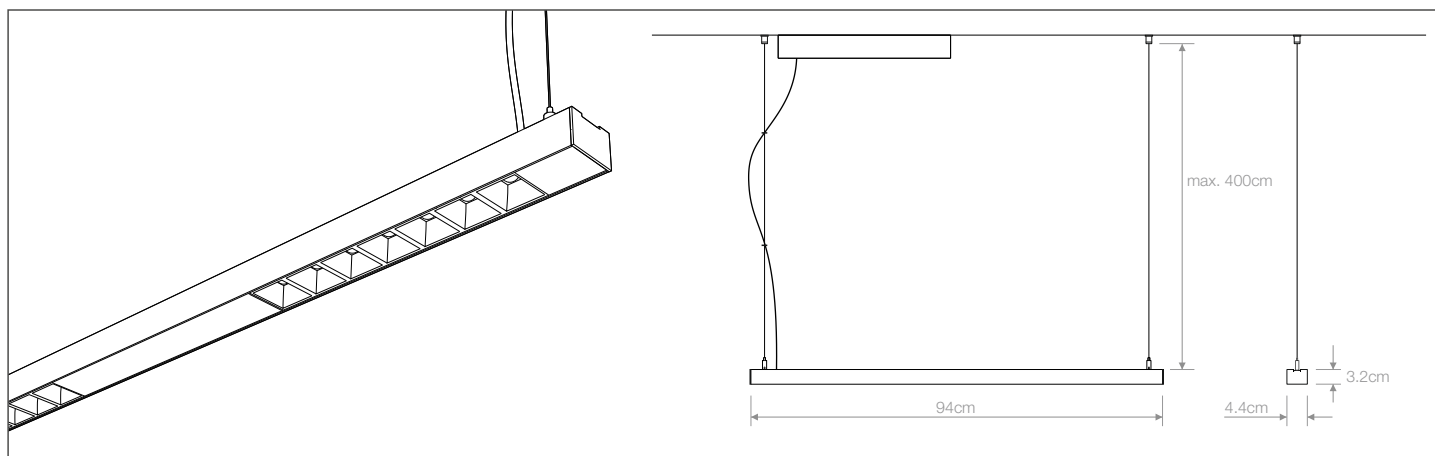

Referencia / Code		Largo / Length	Potencia / Power	Tª Color / Colour T.	Ángulo / Angle	Acabado / Finish	PVP / RRP	
ON/OFF	DALI						ON/OFF	DALI
82.801	82.901	94 cm	14W	3000K	65°	Blanco / White	228,34€	250,44€
82.802	82.902	94 cm	14W	4000K	65°	Blanco / White	228,34€	250,44€
82.803	82.903	94 cm	14W	3000K	90°	Blanco / White	228,34€	250,44€
82.804	82.904	94 cm	14W	4000K	90°	Blanco / White	228,34€	250,44€
82.805	82.905	94 cm	14W	3000K	65°	Negro / Black	228,34€	250,44€
82.806	82.906	94 cm	14W	4000K	65°	Negro / Black	228,34€	250,44€
82.807	82.907	94 cm	14W	3000K	90°	Negro / Black	228,34€	250,44€
82.808	82.908	94 cm	14W	4000K	90°	Negro / Black	228,34€	250,44€

Referencia / Code		Largo / Length	Potencia / Power	Tª Color / Colour T.	Ángulo / Angle	Acabado / Finish	PVP / RRP	
ON/OFF	DALI						ON/OFF	DALI
82.809	82.909	94 cm	21W	3000K	65°	Blanco / White	230,68€	259,90€
82.810	82.910	94 cm	21W	4000K	65°	Blanco / White	230,68€	259,90€
82.811	82.911	94 cm	21W	3000K	90°	Blanco / White	230,68€	259,90€
82.812	82.912	94 cm	21W	4000K	90°	Blanco / White	230,68€	259,90€
82.813	82.913	94 cm	21W	3000K	65°	Negro / Black	230,68€	259,90€
82.814	82.914	94 cm	21W	4000K	65°	Negro / Black	230,68€	259,90€
82.815	82.915	94 cm	21W	3000K	90°	Negro / Black	230,68€	259,90€
82.816	82.916	94 cm	21W	4000K	90°	Negro / Black	230,68€	259,90€

CARACTERÍSTICAS TÉCNICAS / TECHNICAL DATA

Potencia luminaria / Luminaire power	16.8 W / 25.2 W
Flujo luminaria / Luminaire luminous flux	1610 lm / 2415 lm (3000 K, 65°) 1720 lm / 2579 lm (4000 K, 65°)
Eficiencia lumínica / Luminous efficiency	102 lm / W
CCT	3000 K / 4000 K
CRI	> 90
UGR (4H/8H)	< 16
Dimensiones / Dimensions	94 x 4.4 x 3.2 cm

Potencia fuente de luz / Light source power	14 W / 21 W
Flujo fuente de luz / Light source luminous flux	2100 lm / 3150 lm (3000 K) 2190 lm / 3285 lm (4000 K)
Control / Control	ON/OFF - DALI
Alimentación eléctrica / Electrical feed	220...240V, 50/60Hz
Temperatura trabajo / Operating temperature	-20°C ~ 30°C
Vida útil / Lifespan	50.000 h (L80/B10)