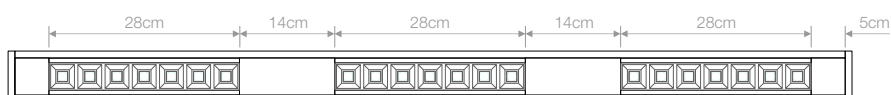

Referencia / Code		Largo / Length	Potencia / Power	Tª Color / Colour T.	Ángulo / Angle	Acabado / Finish	PVP / RRP	
ON/OFF	DALI						ON/OFF	DALI
84.117	84.217	122 cm	21W	3000K	65°	Blanco / White	268,56€	297,68€
84.118	84.218	122 cm	21W	4000K	65°	Blanco / White	268,56€	297,68€
84.119	84.219	122 cm	21W	3000K	90°	Blanco / White	268,56€	297,68€
84.120	84.220	122 cm	21W	4000K	90°	Blanco / White	268,56€	297,68€
84.121	84.221	122 cm	21W	3000K	65°	Negro / Black	268,56€	297,68€
84.122	84.222	122 cm	21W	4000K	65°	Negro / Black	268,56€	297,68€
84.123	84.223	122 cm	21W	3000K	90°	Negro / Black	268,56€	297,68€
84.124	84.224	122 cm	21W	4000K	90°	Negro / Black	268,56€	297,68€