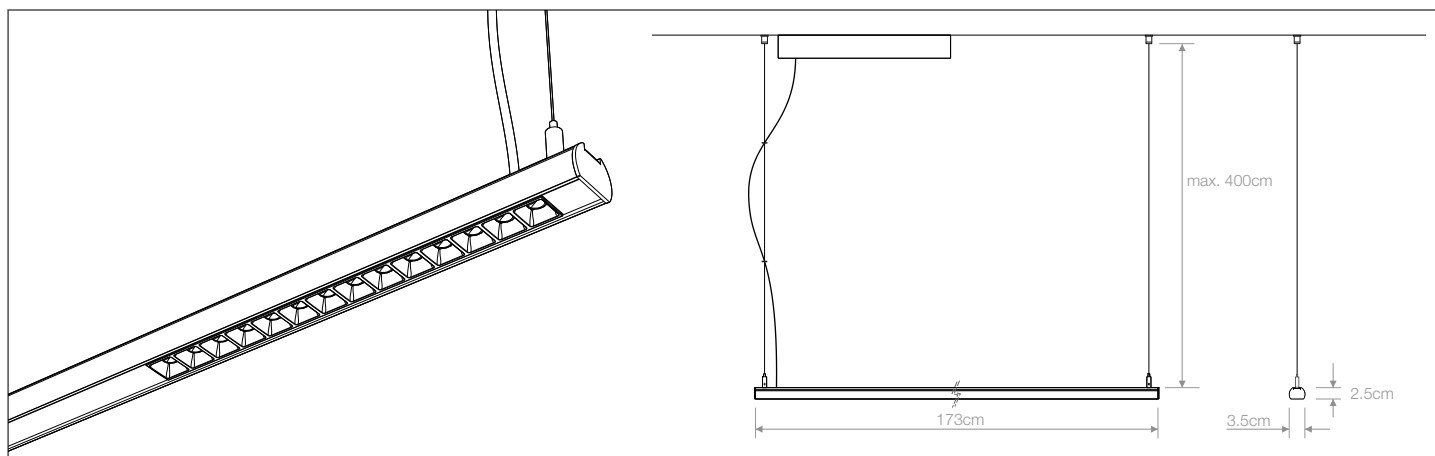

Referencia / Code		Largo / Length	Potencia / Power	T^a Color / Colour T.	Ángulo / Angle	Acabado / Finish	PVP / RRP	
ON/OFF	DALI						ON/OFF	DALI
82.249	82.349	173 cm	28W	3000K	30°	Blanco / White	315,80€	344,20€
82.250	82.350	173 cm	28W	4000K	30°	Blanco / White	315,80€	344,20€
82.251	82.351	173 cm	28W	3000K	65°	Blanco / White	315,80€	344,20€
82.252	82.352	173 cm	28W	4000K	65°	Blanco / White	315,80€	344,20€
82.253	82.353	173 cm	28W	3000K	30°	Negro / Black	315,80€	344,20€
82.254	82.354	173 cm	28W	4000K	30°	Negro / Black	315,80€	344,20€
82.255	82.355	173 cm	28W	3000K	65°	Negro / Black	315,80€	344,20€
82.256	82.356	173 cm	28W	4000K	65°	Negro / Black	315,80€	344,20€