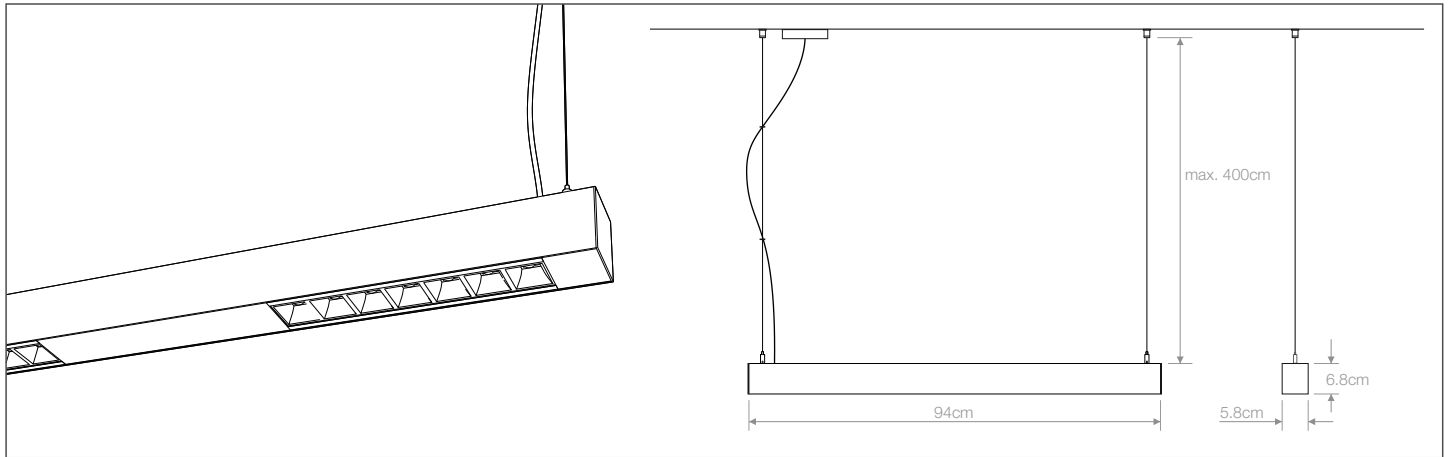

Referencia / Code		Largo / Length	Potencia / Power	T^a Color / Colour T.	Ángulo / Angle	Acabado / Finish	PVP / RRP	
ON/OFF	DALI						ON/OFF	DALI
83.101	83.201	94 cm	14W	3000K	65°	Blanco / White	231,92€	254,00€
83.102	83.202	94 cm	14W	4000K	65°	Blanco / White	231,92€	254,00€
83.103	83.203	94 cm	14W	3000K	90°	Blanco / White	231,92€	254,00€
83.104	83.204	94 cm	14W	4000K	90°	Blanco / White	231,92€	254,00€
83.105	83.205	94 cm	14W	3000K	65°	Negro / Black	231,92€	254,00€
83.106	83.206	94 cm	14W	4000K	65°	Negro / Black	231,92€	254,00€
83.107	83.207	94 cm	14W	3000K	90°	Negro / Black	231,92€	254,00€
83.108	83.208	94 cm	14W	4000K	90°	Negro / Black	231,92€	254,00€