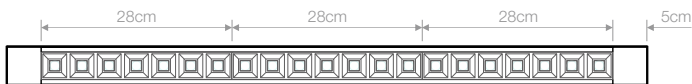

Referencia / Code		Largo / Length	Potencia / Power	T^a Color / Colour T.	Ángulo / Angle	Acabado / Finish	PVP / RRP	
ON/OFF	DALI						ON/OFF	DALI
83.109	83.209	94 cm	21W	3000K	65°	Blanco / White	243,42€	272,52€
83.110	83.210	94 cm	21W	4000K	65°	Blanco / White	243,42€	272,52€
83.111	83.211	94 cm	21W	3000K	90°	Blanco / White	243,42€	272,52€
83.112	83.212	94 cm	21W	4000K	90°	Blanco / White	243,42€	272,52€
83.113	83.213	94 cm	21W	3000K	65°	Negro / Black	243,42€	272,52€
83.114	83.214	94 cm	21W	4000K	65°	Negro / Black	243,42€	272,52€
83.115	83.215	94 cm	21W	3000K	90°	Negro / Black	243,42€	272,52€
83.116	83.216	94 cm	21W	4000K	90°	Negro / Black	243,42€	272,52€

CARACTERÍSTICAS TÉCNICAS / TECHNICAL DATA

Potencia luminaria / Luminaire power	16.8 W / 25.2 W
Flujo luminaria / Luminaire luminous flux	1610 lm / 2415 lm (3000 K, 65°) 1720 lm / 2579 lm (4000 K, 65°)
Eficiencia lumínica / Luminous efficiency	102 lm / W
CCT	3000 K / 4000 K
CRI	> 90
UGR (4H/8H)	< 16
Dimensiones / Dimensions	94 x 5.8 x 6.8 cm

Potencia fuente de luz / Light source power	14 W / 21 W
Flujo fuente de luz / Light source luminous flux	2100 lm / 3150 lm (3000 K) 2190 lm / 3285 lm (4000 K)
Control / Control	ON/OFF - DALI
Alimentación eléctrica / Electrical feed	220...240V, 50/60Hz
Temperatura trabajo / Operating temperature	-20°C ~ 30°C
Vida útil / Lifespan	50.000 h (L80/B10)