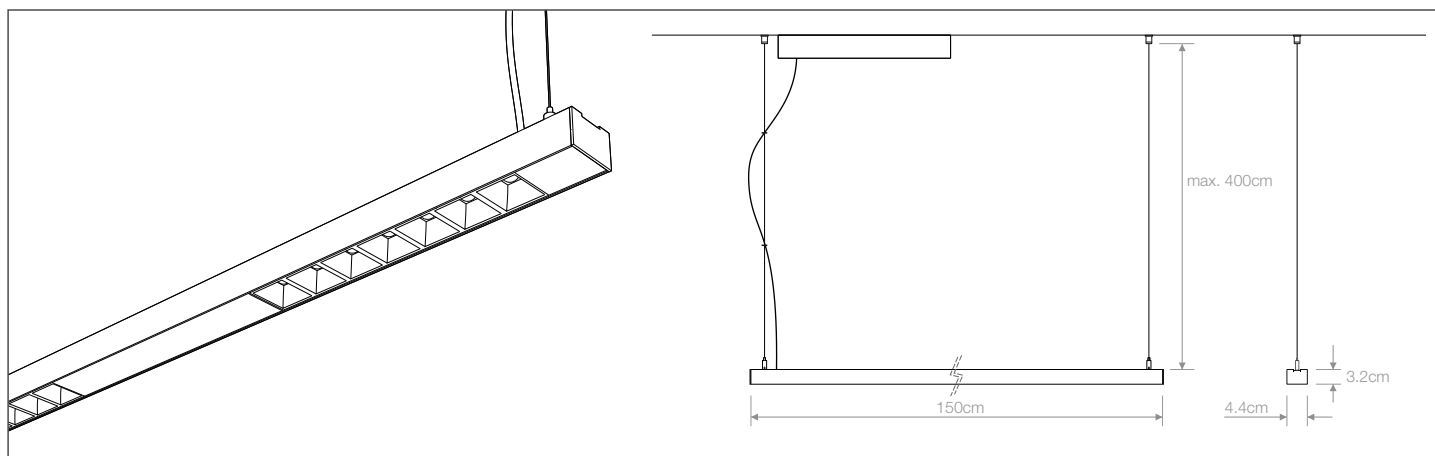

Referencia / Code		Largo / Length	Potencia / Power	Tª Color / Colour T.	Ángulo / Angle	Acabado / Finish	PVP / RRP	
ON/OFF	DALI						ON/OFF	DALI
82.833	82.933	150 cm	21W	3000K	65°	Blanco / White	289,12€	318,24€
82.834	82.934	150 cm	21W	4000K	65°	Blanco / White	289,12€	318,24€
82.835	82.935	150 cm	21W	3000K	90°	Blanco / White	289,12€	318,24€
82.836	82.936	150 cm	21W	4000K	90°	Blanco / White	289,12€	318,24€
82.837	82.937	150 cm	21W	3000K	65°	Negro / Black	289,12€	318,24€
82.838	82.938	150 cm	21W	4000K	65°	Negro / Black	289,12€	318,24€
82.839	82.939	150 cm	21W	3000K	90°	Negro / Black	289,12€	318,24€
82.840	82.940	150 cm	21W	4000K	90°	Negro / Black	289,12€	318,24€