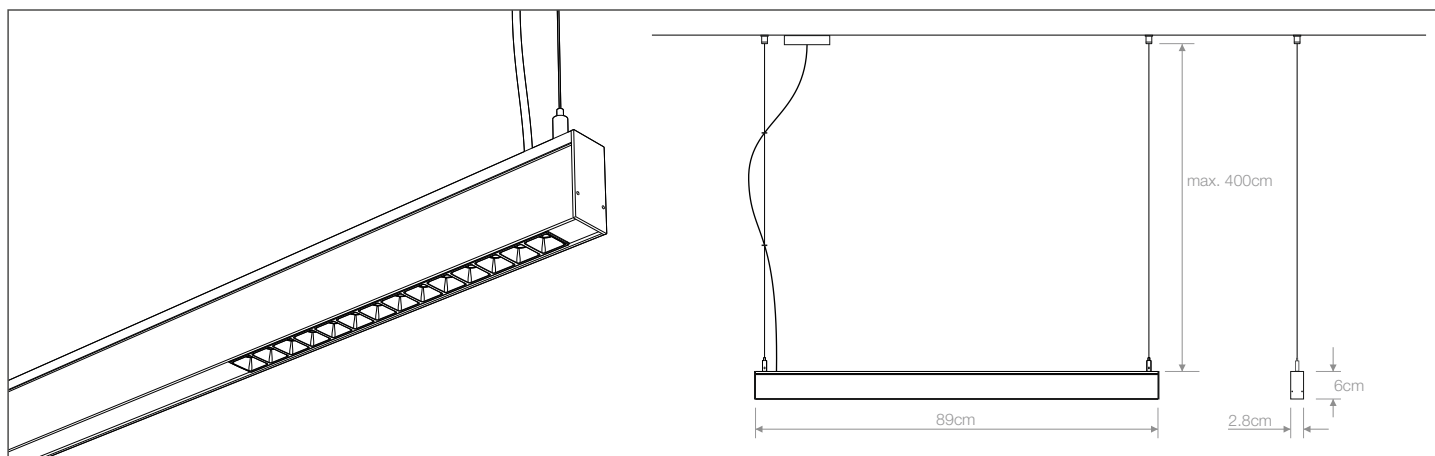

Referencia / Code		Largo / Length	Potencia / Power	Tª Color / Colour T.	Ángulo / Angle	Acabado / Finish	PVP / RRP	
ON/OFF	DALI						ON/OFF	DALI
82.601	82.701	89 cm	14W	3000K	30°	Blanco / White	223,46€	252,38€
82.602	82.702	89 cm	14W	4000K	30°	Blanco / White	223,46€	252,38€
82.603	82.703	89 cm	14W	3000K	65°	Blanco / White	223,46€	252,38€
82.604	82.704	89 cm	14W	4000K	65°	Blanco / White	223,46€	252,38€
82.605	82.705	89 cm	14W	3000K	30°	Negro / Black	223,46€	252,38€
82.606	82.706	89 cm	14W	4000K	30°	Negro / Black	223,46€	252,38€
82.607	82.707	89 cm	14W	3000K	65°	Negro / Black	223,46€	252,38€
82.608	82.708	89 cm	14W	4000K	65°	Negro / Black	223,46€	252,38€

Referencia / Code		Largo / Length	Potencia / Power	Tª Color / Colour T.	Ángulo / Angle	Acabado / Finish	PVP / RRP	
ON/OFF	DALI						ON/OFF	DALI
82.609	82.709	89 cm	21W	3000K	30°	Blanco / White	240,76€	269,58€
82.610	82.710	89 cm	21W	4000K	30°	Blanco / White	240,76€	269,58€
82.611	82.711	89 cm	21W	3000K	65°	Blanco / White	240,76€	269,58€
82.612	82.712	89 cm	21W	4000K	65°	Blanco / White	240,76€	269,58€
82.613	82.713	89 cm	21W	3000K	30°	Negro / Black	240,76€	269,58€
82.614	82.714	89 cm	21W	4000K	30°	Negro / Black	240,76€	269,58€
82.615	82.715	89 cm	21W	3000K	65°	Negro / Black	240,76€	269,58€
82.616	82.716	89 cm	21W	4000K	65°	Negro / Black	240,76€	269,58€

CARACTERÍSTICAS TÉCNICAS / TECHNICAL DATA

Potencia luminaria / Luminaire power	17.4 W / 26.1 W
Flujo luminaria / Luminaire luminous flux	1536 lm / 2304 lm (3000 K, 65°) 1619 lm / 2429 lm (4000 K, 65°)
Eficiencia lumínica / Luminous efficiency	93 lm / W
CCT	3000 K / 4000 K
CRI	> 90
UGR (4H/8H)	< 16
Dimensiones / Dimensions	89 x 2.8 x 6 cm

Potencia fuente de luz / Light source power	14 W / 21 W
Flujo fuente de luz / Light source luminous flux	2100 lm / 3150 lm (3000 K) 2190 lm / 3285 lm (4000 K)
Control / Control	ON/OFF - DALI
Alimentación eléctrica / Electrical feed	220...240V, 50/60Hz
Temperatura trabajo / Operating temperature	-20°C ~ 30°C
Vida útil / Lifespan	50.000 h (L80/B10)