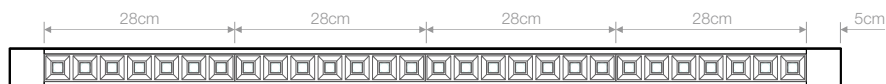

Referencia / Code		Largo / Length	Potencia / Power	Tª Color / Colour T.	Ángulo / Angle	Acabado / Finish	PVP / RRP	
ON/OFF	DALI						ON/OFF	DALI
83.125	83.225	122 cm	28W	3000K	65°	Blanco / White	287,08€	316,20€
83.126	83.226	122 cm	28W	4000K	65°	Blanco / White	287,08€	316,20€
83.127	83.227	122 cm	28W	3000K	90°	Blanco / White	287,08€	316,20€
83.128	83.228	122 cm	28W	4000K	90°	Blanco / White	287,08€	316,20€
83.129	83.229	122 cm	28W	3000K	65°	Negro / Black	287,08€	316,20€
83.130	83.230	122 cm	28W	4000K	65°	Negro / Black	287,08€	316,20€
83.131	83.231	122 cm	28W	3000K	90°	Negro / Black	287,08€	316,20€
83.132	83.232	122 cm	28W	4000K	90°	Negro / Black	287,08€	316,20€

CARACTERÍSTICAS TÉCNICAS / TECHNICAL DATA

Potencia luminaria / Luminaire power	25.2 W / 33.6 W
Flujo luminaria / Luminaire luminous flux	2415 lm / 3220 lm (3000 K, 65°) 2579 lm / 3439 lm (4000 K, 65°)
Eficiencia lumínica / Luminous efficiency	102 lm / W
CCT	3000 K / 4000 K
CRI	> 90
UGR (4H/8H)	< 16
Dimensiones / Dimensions	122 x 5.8 x 6.8 cm

Potencia fuente de luz / Light source power	21 W / 28 W
Flujo fuente de luz / Light source luminous flux	3150 lm / 4200 lm (3000 K) 3285 lm / 4380 lm (4000 K)
Control / Control	ON/OFF - DALI
Alimentación eléctrica / Electrical feed	220...240V, 50/60Hz
Temperatura trabajo / Operating temperature	-20°C ~ 30°C
Vida útil / Lifespan	50.000 h (L80/B10)