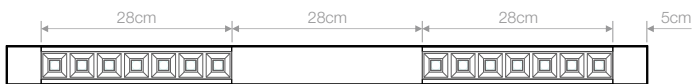

Referencia / Code		Largo / Length	Potencia / Power	T^a Color / Colour T.	Ángulo / Angle	Acabado / Finish	PVP / RRP	
ON/OFF	DALI						ON/OFF	DALI
83.101	83.201	94 cm	14W	3000K	65°	Blanco / White	231,92€	254,00€
83.102	83.202	94 cm	14W	4000K	65°	Blanco / White	231,92€	254,00€
83.103	83.203	94 cm	14W	3000K	90°	Blanco / White	231,92€	254,00€
83.104	83.204	94 cm	14W	4000K	90°	Blanco / White	231,92€	254,00€
83.105	83.205	94 cm	14W	3000K	65°	Negro / Black	231,92€	254,00€
83.106	83.206	94 cm	14W	4000K	65°	Negro / Black	231,92€	254,00€
83.107	83.207	94 cm	14W	3000K	90°	Negro / Black	231,92€	254,00€
83.108	83.208	94 cm	14W	4000K	90°	Negro / Black	231,92€	254,00€