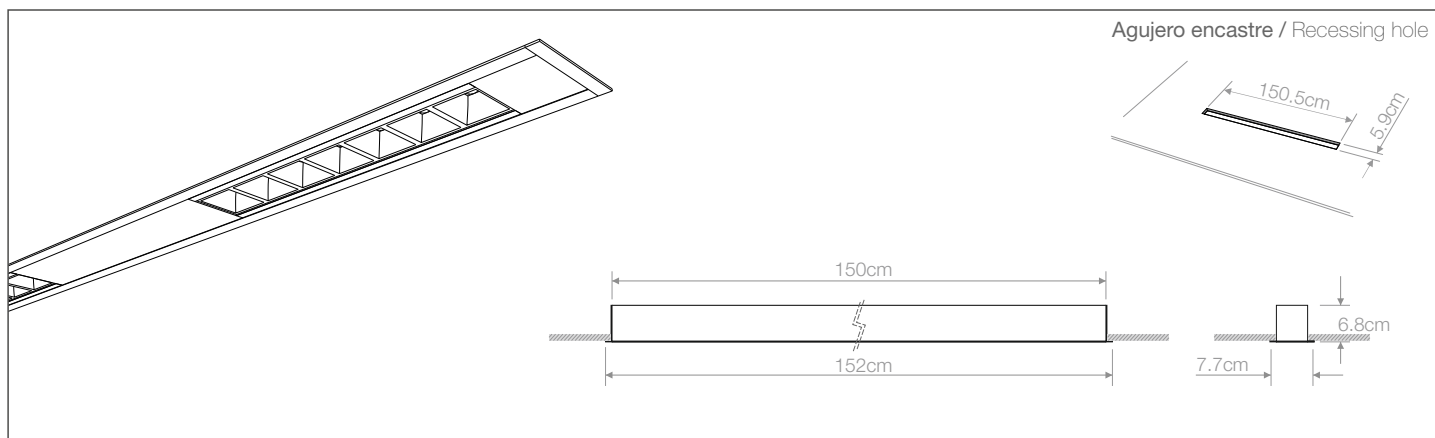

Referencia / Code		Largo / Length	Potencia / Power	Tª Color / Colour T.	Ángulo / Angle	Acabado / Finish	PVP / RRP	
ON/OFF	DALI						ON/OFF	DALI
84.133	84.233	150 cm	21W	3000K	65°	Blanco / White	306,32€	335,64€
84.134	84.234	150 cm	21W	4000K	65°	Blanco / White	306,32€	335,64€
84.135	84.235	150 cm	21W	3000K	90°	Blanco / White	306,32€	335,64€
84.136	84.236	150 cm	21W	4000K	90°	Blanco / White	306,32€	335,64€
84.137	84.237	150 cm	21W	3000K	65°	Negro / Black	306,32€	335,64€
84.138	84.238	150 cm	21W	4000K	65°	Negro / Black	306,32€	335,64€
84.139	84.239	150 cm	21W	3000K	90°	Negro / Black	306,32€	335,64€
84.140	84.240	150 cm	21W	4000K	90°	Negro / Black	306,32€	335,64€

Referencia / Code		Largo / Length	Potencia / Power	Tª Color / Colour T.	Ángulo / Angle	Acabado / Finish	PVP / RRP	
ON/OFF	DALI						ON/OFF	DALI
84.141	84.241	150 cm	35W	3000K	65°	Blanco / White	346,64€	376,06€
84.142	84.242	150 cm	35W	4000K	65°	Blanco / White	346,64€	376,06€
84.143	84.243	150 cm	35W	3000K	90°	Blanco / White	346,64€	376,06€
84.144	84.244	150 cm	35W	4000K	90°	Blanco / White	346,64€	376,06€
84.145	84.245	150 cm	35W	3000K	65°	Negro / Black	346,64€	376,06€
84.146	84.246	150 cm	35W	4000K	65°	Negro / Black	346,64€	376,06€
84.147	84.247	150 cm	35W	3000K	90°	Negro / Black	346,64€	376,06€
84.148	84.248	150 cm	35W	4000K	90°	Negro / Black	346,64€	376,06€

CARACTERÍSTICAS TÉCNICAS / TECHNICAL DATA

Potencia luminaria / Luminaire power	25.2 W / 42 W
Flujo luminaria / Luminaire luminous flux	2415 lm / 4025 lm (3000 K, 65°) 2579 lm / 4299 lm (4000 K, 65°)
Eficiencia lumínica / Luminous efficiency	102 lm / W
CCT	3000 K / 4000 K
CRI	> 90
UGR (4H/8H)	< 16
Dimensiones / Dimensions	150 x 7.7 x 6.8 cm