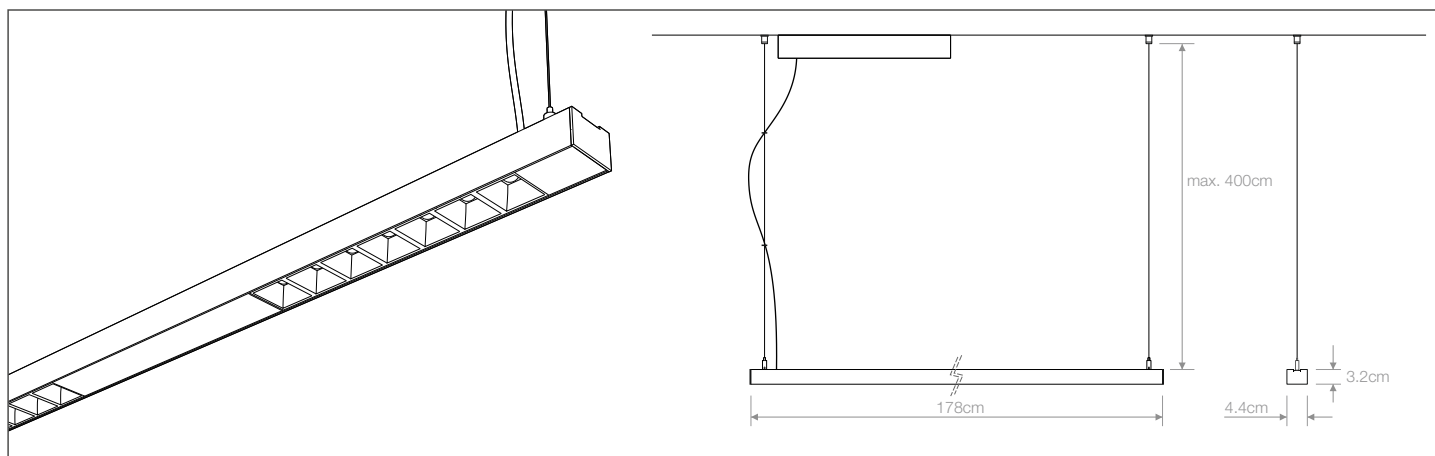

Referencia / Code		Largo / Length	Potencia / Power	Tª Color / Colour T.	Ángulo / Angle	Acabado / Finish	PVP / RRP	
ON/OFF	DALI						ON/OFF	DALI
82.849	82.949	178 cm	28W	3000K	65°	Blanco / White	329,74€	358,86€
82.850	82.950	178 cm	28W	4000K	65°	Blanco / White	329,74€	358,86€
82.851	82.951	178 cm	28W	3000K	90°	Blanco / White	329,74€	358,86€
82.852	82.952	178 cm	28W	4000K	90°	Blanco / White	329,74€	358,86€
82.853	82.953	178 cm	28W	3000K	65°	Negro / Black	329,74€	358,86€
82.854	82.954	178 cm	28W	4000K	65°	Negro / Black	329,74€	358,86€
82.855	82.955	178 cm	28W	3000K	90°	Negro / Black	329,74€	358,86€
82.856	82.956	178 cm	28W	4000K	90°	Negro / Black	329,74€	358,86€