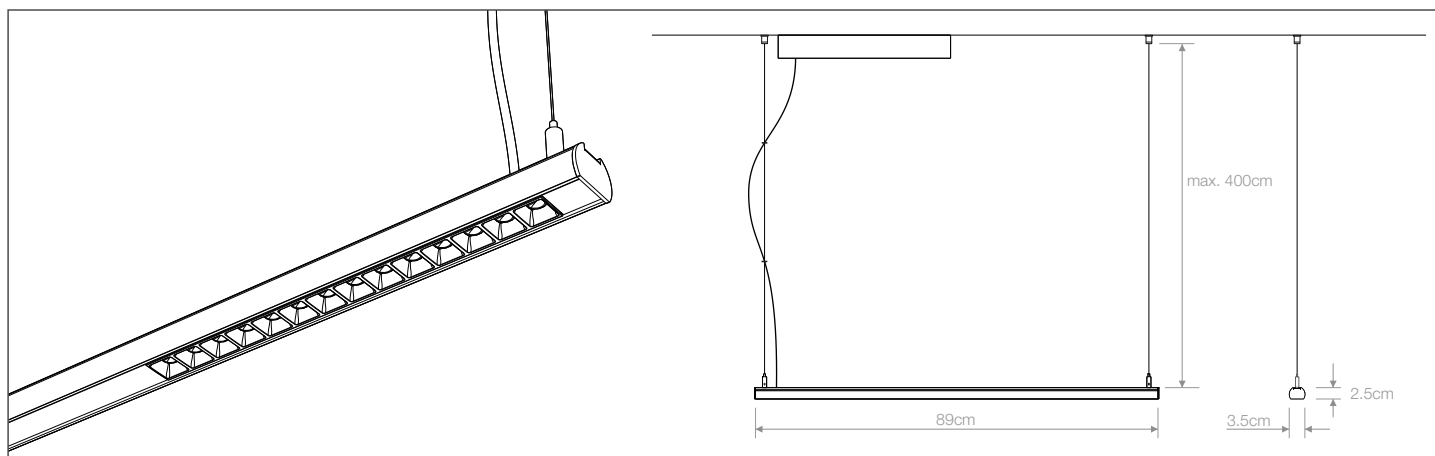

Referencia / Code		Largo / Length	Potencia / Power	Tª Color / Colour T.	Ángulo / Angle	Acabado / Finish	PVP / RRP	
ON/OFF	DALI						ON/OFF	DALI
82.201	82.301	89 cm	14W	3000K	30°	Blanco / White	209,20€	238,42€
82.202	82.302	89 cm	14W	4000K	30°	Blanco / White	209,20€	238,42€
82.203	82.303	89 cm	14W	3000K	65°	Blanco / White	209,20€	238,42€
82.204	82.304	89 cm	14W	4000K	65°	Blanco / White	209,20€	238,42€
82.205	82.305	89 cm	14W	3000K	30°	Negro / Black	209,20€	238,42€
82.206	82.306	89 cm	14W	4000K	30°	Negro / Black	209,20€	238,42€
82.207	82.307	89 cm	14W	3000K	65°	Negro / Black	209,20€	238,42€
82.208	82.308	89 cm	14W	4000K	65°	Negro / Black	209,20€	238,42€

Referencia / Code		Largo / Length	Potencia / Power	Tª Color / Colour T.	Ángulo / Angle	Acabado / Finish	PVP / RRP	
ON/OFF	DALI						ON/OFF	DALI
82.209	82.309	89 cm	21W	3000K	30°	Blanco / White	225,80€	255,02€
82.210	82.310	89 cm	21W	4000K	30°	Blanco / White	225,80€	255,02€
82.211	82.311	89 cm	21W	3000K	65°	Blanco / White	225,80€	255,02€
82.212	82.312	89 cm	21W	4000K	65°	Blanco / White	225,80€	255,02€
82.213	82.313	89 cm	21W	3000K	30°	Negro / Black	225,80€	255,02€
82.214	82.314	89 cm	21W	4000K	30°	Negro / Black	225,80€	255,02€
82.215	82.315	89 cm	21W	3000K	65°	Negro / Black	225,80€	255,02€
82.216	82.316	89 cm	21W	4000K	65°	Negro / Black	225,80€	255,02€

CARACTERÍSTICAS TÉCNICAS / TECHNICAL DATA

Potencia luminaria / Luminaire power	17.4 W / 26.1 W
Flujo luminaria / Luminaire luminous flux	1536 lm / 2304 lm (3000 K, 65°) 1619 lm / 2429 lm (4000 K, 65°)
Eficiencia lumínica / Luminous efficiency	93 lm / W
CCT	3000 K / 4000 K
CRI	> 90
UGR (4H/8H)	< 16
Dimensiones / Dimensions	89 x 3.5 x 2.5 cm

Potencia fuente de luz / Light source power	14 W / 21 W
Flujo fuente de luz / Light source luminous flux	2100 lm / 3150 lm (3000 K) 2190 lm / 3285 lm (4000 K)
Control / Control	ON/OFF - DALI
Alimentación eléctrica / Electrical feed	220...240V, 50/60Hz
Temperatura trabajo / Operating temperature	-20°C ~ 30°C
Vida útil / Lifespan	50.000 h (L80/B10)