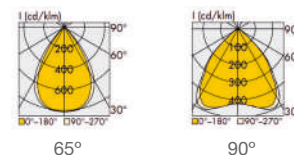

La Gama de luminarias "serie Comfort" es la solución perfecta para aplicaciones donde se precise iluminación de calidad con un alto confort visual. Su bajo factor de deslumbramiento $UGR < 16$ y su alto rendimiento lumínico la hace idónea en espacios de trabajo, exposiciones, centros comerciales, retail, etc.

Sus diferentes ópticas y la posibilidad de instalarlas en suspensión o encastre, nos permite resolver cualquier necesidad de emplazamiento.

The "Comfort series" range of luminaires is the perfect solution for applications where quality lighting with high visual comfort is required. Its low glare factor $UGR < 16$ and high luminous efficiency make it ideal for work spaces, exhibitions, shopping centres, retail, etc.

Its different optics and the possibility of suspended or recessed installation allow us to meet any location requirement.

Las luminarias París Comfort, Roma Comfort y Múnich Comfort utilizan reflectores de **14 módulos** y dos tipos de ópticas (**30°** y **65°**). Temperaturas de color **3000K** y **4000K** con un **IRC > 90**.

El modelo Múnich Comfort permite alojar la fuente de alimentación en su interior.

The Paris Comfort, Roma Comfort and Munich Comfort luminaires use **14-module** reflectors and two types of optics (**30°** and **65°**). Colour temperatures **3000K** and **4000K** with **CRI > 90**.

The Munich Comfort model allows the power supply to be housed inside.

Luminaria total, con módulos consecutivos o luminaria parcial, con módulos separados por tramos ciegos.
Con longitudes de **89cm**, **117cm**, **145cm** y **173cm**.

Total luminaire, with consecutive modules or partial luminaire, with modules separated by blind sections.
With lengths of **89cm**, **117cm**, **145cm** and **173cm**.