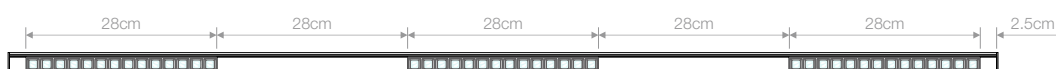

Referencia / Code		Largo / Length	Potencia / Power	Tª Color / Colour T.	Ángulo / Angle	Acabado / Finish	PVP / RRP	
ON/OFF	DALI						ON/OFF	DALI
82.233	82.333	145 cm	21W	3000K	30°	Blanco / White	271,30€	300,42€
82.234	82.334	145 cm	21W	4000K	30°	Blanco / White	271,30€	300,42€
82.235	82.335	145 cm	21W	3000K	65°	Blanco / White	271,30€	300,42€
82.236	82.336	145 cm	21W	4000K	65°	Blanco / White	271,30€	300,42€
82.237	82.337	145 cm	21W	3000K	30°	Negro / Black	271,30€	300,42€
82.238	82.338	145 cm	21W	4000K	30°	Negro / Black	271,30€	300,42€
82.239	82.339	145 cm	21W	3000K	65°	Negro / Black	271,30€	300,42€
82.240	82.340	145 cm	21W	4000K	65°	Negro / Black	271,30€	300,42€