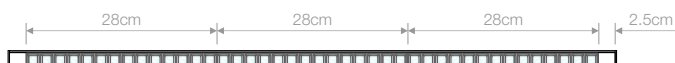

Referencia / Code		Largo / Length	Potencia / Power	Tª Color / Colour T.	Ángulo / Angle	Acabado / Finish	PVP / RRP	
ON/OFF	DALI						ON/OFF	DALI
82.409	82.509	89 cm	21W	3000K	30°	Blanco / White	225,80€	255,02€
82.410	82.510	89 cm	21W	4000K	30°	Blanco / White	225,80€	255,02€
82.411	82.511	89 cm	21W	3000K	65°	Blanco / White	225,80€	255,02€
82.412	82.512	89 cm	21W	4000K	65°	Blanco / White	225,80€	255,02€
82.413	82.513	89 cm	21W	3000K	30°	Negro / Black	225,80€	255,02€
82.414	82.514	89 cm	21W	4000K	30°	Negro / Black	225,80€	255,02€
82.415	82.515	89 cm	21W	3000K	65°	Negro / Black	225,80€	255,02€
82.416	82.516	89 cm	21W	4000K	65°	Negro / Black	225,80€	255,02€

CARACTERÍSTICAS TÉCNICAS / TECHNICAL DATA

Potencia luminaria / Luminaire power	17.4 W / 26.1 W
Flujo luminaria / Luminaire luminous flux	1536 lm / 2304 lm (3000 K, 65°) 1619 lm / 2429 lm (4000 K, 65°)
Eficiencia lumínica / Luminous efficiency	93 lm / W
CCT	3000 K / 4000 K
CRI	> 90
UGR (4H/8H)	< 16
Dimensiones / Dimensions	89 x 2.8 x 2.5 cm

Potencia fuente de luz / Light source power	14 W / 21 W
Flujo fuente de luz / Light source luminous flux	2100 lm / 3150 lm (3000 K) 2190 lm / 3285 lm (4000 K)
Control / Control	ON/OFF - DALI
Alimentación eléctrica / Electrical feed	220...240V, 50/60Hz
Temperatura trabajo / Operating temperature	-20°C ~ 30°C
Vida útil / Lifespan	50.000 h (L80/B10)