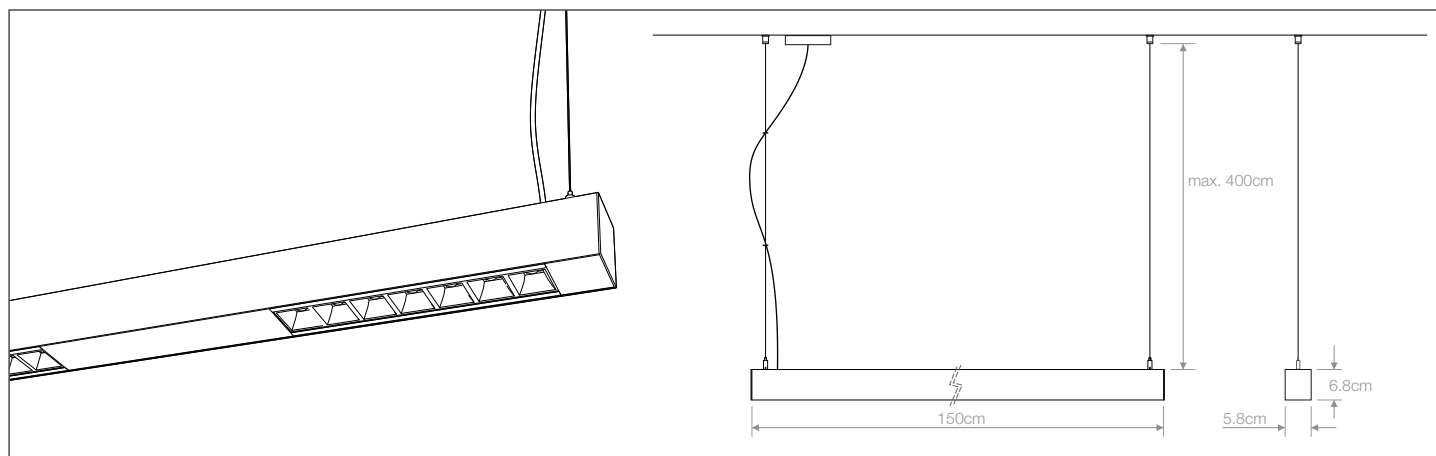

Referencia / Code		Largo / Length	Potencia / Power	Tª Color / Colour T.	Ángulo / Angle	Acabado / Finish	PVP / RRP	
ON/OFF	DALI						ON/OFF	DALI
83.133	83.233	150 cm	21W	3000K	65°	Blanco / White	297,88€	327,00€
83.134	83.234	150 cm	21W	4000K	65°	Blanco / White	297,88€	327,00€
83.135	83.235	150 cm	21W	3000K	90°	Blanco / White	297,88€	327,00€
83.136	83.236	150 cm	21W	4000K	90°	Blanco / White	297,88€	327,00€
83.137	83.237	150 cm	21W	3000K	65°	Negro / Black	297,88€	327,00€
83.138	83.238	150 cm	21W	4000K	65°	Negro / Black	297,88€	327,00€
83.139	83.239	150 cm	21W	3000K	90°	Negro / Black	297,88€	327,00€
83.140	83.240	150 cm	21W	4000K	90°	Negro / Black	297,88€	327,00€