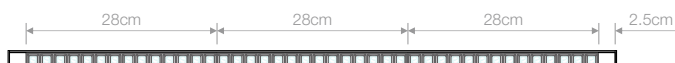

Referencia / Code		Largo / Length	Potencia / Power	Tª Color / Colour T.	Ángulo / Angle	Acabado / Finish	PVP / RRP	
ON/OFF	DALI						ON/OFF	DALI
82.609	82.709	89 cm	21W	3000K	30°	Blanco / White	240,76€	269,58€
82.610	82.710	89 cm	21W	4000K	30°	Blanco / White	240,76€	269,58€
82.611	82.711	89 cm	21W	3000K	65°	Blanco / White	240,76€	269,58€
82.612	82.712	89 cm	21W	4000K	65°	Blanco / White	240,76€	269,58€
82.613	82.713	89 cm	21W	3000K	30°	Negro / Black	240,76€	269,58€
82.614	82.714	89 cm	21W	4000K	30°	Negro / Black	240,76€	269,58€
82.615	82.715	89 cm	21W	3000K	65°	Negro / Black	240,76€	269,58€
82.616	82.716	89 cm	21W	4000K	65°	Negro / Black	240,76€	269,58€

CARACTERÍSTICAS TÉCNICAS / TECHNICAL DATA

Potencia luminaria / Luminaire power	17.4 W / 26.1 W
Flujo luminaria / Luminaire luminous flux	1536 lm / 2304 lm (3000 K, 65°) 1619 lm / 2429 lm (4000 K, 65°)
Eficiencia lumínica / Luminous efficiency	93 lm / W
CCT	3000 K / 4000 K
CRI	> 90
UGR (4H/8H)	< 16
Dimensiones / Dimensions	89 x 2.8 x 6 cm

Potencia fuente de luz / Light source power	14 W / 21 W
Flujo fuente de luz / Light source luminous flux	2100 lm / 3150 lm (3000 K) 2190 lm / 3285 lm (4000 K)
Control / Control	ON/OFF - DALI
Alimentación eléctrica / Electrical feed	220...240V, 50/60Hz
Temperatura trabajo / Operating temperature	-20°C ~ 30°C
Vida útil / Lifespan	50.000 h (L80/B10)