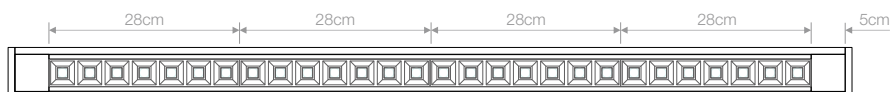

Referencia / Code		Largo / Length	Potencia / Power	Tª Color / Colour T.	Ángulo / Angle	Acabado / Finish	PVP / RRP	
ON/OFF	DALI						ON/OFF	DALI
84.125	84.225	122 cm	28W	3000K	65°	Blanco / White	287,08€	316,20€
84.126	84.226	122 cm	28W	4000K	65°	Blanco / White	287,08€	316,20€
84.127	84.227	122 cm	28W	3000K	90°	Blanco / White	287,08€	316,20€
84.128	84.228	122 cm	28W	4000K	90°	Blanco / White	287,08€	316,20€
84.129	84.229	122 cm	28W	3000K	65°	Negro / Black	287,08€	316,20€
84.130	84.230	122 cm	28W	4000K	65°	Negro / Black	287,08€	316,20€
84.131	84.231	122 cm	28W	3000K	90°	Negro / Black	287,08€	316,20€
84.132	84.232	122 cm	28W	4000K	90°	Negro / Black	287,08€	316,20€

CARACTERÍSTICAS TÉCNICAS / TECHNICAL DATA

Potencia luminaria / Luminaire power	25.2 W / 33.6 W
Flujo luminaria / Luminaire luminous flux	2415 lm / 3220 lm (3000 K, 65°) 2579 lm / 3439 lm (4000 K, 65°)
Eficiencia lumínica / Luminous efficiency	102 lm / W
CCT	3000 K / 4000 K
CRI	> 90
UGR (4H/8H)	< 16
Dimensiones / Dimensions	122 x 7.7 x 6.8 cm

Potencia fuente de luz / Light source power	21 W / 28 W
Flujo fuente de luz / Light source luminous flux	3150 lm / 4200 lm (3000 K) 3285 lm / 4380 lm (4000 K)
Control / Control	ON/OFF - DALI
Alimentación eléctrica / Electrical feed	220...240V, 50/60Hz
Temperatura trabajo / Operating temperature	-20°C ~ 30°C
Vida útil / Lifespan	50.000 h (L80/B10)