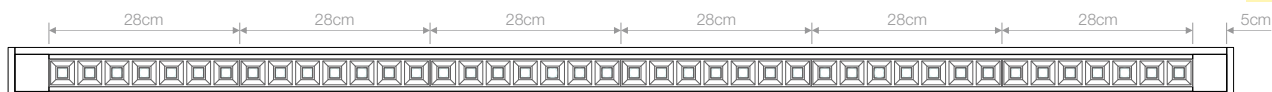

Referencia / Code		Largo / Length	Potencia / Power	Tª Color / Colour T.	Ángulo / Angle	Acabado / Finish	PVP / RRP	
ON/OFF	DALI						ON/OFF	DALI
84.157	84.257	178 cm	42W	3000K	65°	Blanco / White	402,22€	428,80€
84.158	84.258	178 cm	42W	4000K	65°	Blanco / White	402,22€	428,80€
84.159	84.259	178 cm	42W	3000K	90°	Blanco / White	402,22€	428,80€
84.160	84.260	178 cm	42W	4000K	90°	Blanco / White	402,22€	428,80€
84.161	84.261	178 cm	42W	3000K	65°	Negro / Black	402,22€	428,80€
84.162	84.262	178 cm	42W	4000K	65°	Negro / Black	402,22€	428,80€
84.163	84.263	178 cm	42W	3000K	90°	Negro / Black	402,22€	428,80€
84.164	84.264	178 cm	42W	4000K	90°	Negro / Black	402,22€	428,80€

CARACTERÍSTICAS TÉCNICAS / TECHNICAL DATA

Potencia luminaria / Luminaire power	33.6 W / 50.4 W
Flujo luminaria / Luminaire luminous flux	3220 lm / 4830 lm (3000 K, 65°) 3439 lm / 5159 lm (4000 K, 65°)
Eficiencia lumínica / Luminous efficiency	102 lm / W
CCT	3000 K / 4000 K
CRI	> 90
UGR (4H/8H)	< 16
Dimensiones / Dimensions	178 x 7.7 x 6.8 cm

Potencia fuente de luz / Light source power	28 W / 42 W
Flujo fuente de luz / Light source luminous flux	4200 lm / 6300 lm (3000 K) 4380 lm / 6570 lm (4000 K)
Control / Control	ON/OFF - DALI
Alimentación eléctrica / Electrical feed	220...240V, 50/60Hz
Temperatura trabajo / Operating temperature	-20°C ~ 30°C
Vida útil / Lifespan	50.000 h (L80/B10)