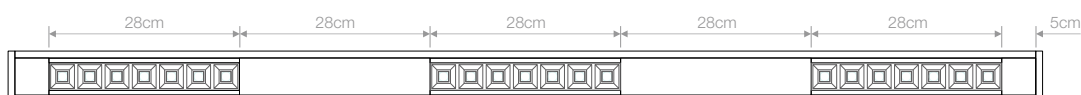

Referencia / Code		Largo / Length	Potencia / Power	Tª Color / Colour T.	Ángulo / Angle	Acabado / Finish	PVP / RRP	
ON/OFF	DALI						ON/OFF	DALI
84.133	84.233	150 cm	21W	3000K	65°	Blanco / White	306,32€	335,64€
84.134	84.234	150 cm	21W	4000K	65°	Blanco / White	306,32€	335,64€
84.135	84.235	150 cm	21W	3000K	90°	Blanco / White	306,32€	335,64€
84.136	84.236	150 cm	21W	4000K	90°	Blanco / White	306,32€	335,64€
84.137	84.237	150 cm	21W	3000K	65°	Negro / Black	306,32€	335,64€
84.138	84.238	150 cm	21W	4000K	65°	Negro / Black	306,32€	335,64€
84.139	84.239	150 cm	21W	3000K	90°	Negro / Black	306,32€	335,64€
84.140	84.240	150 cm	21W	4000K	90°	Negro / Black	306,32€	335,64€

Referencia / Code		Largo / Length	Potencia / Power	Tª Color / Colour T.	Ángulo / Angle	Acabado / Finish	PVP / RRP	
ON/OFF	DALI						ON/OFF	DALI
84.141	84.241	150 cm	35W	3000K	65°	Blanco / White	346,64€	376,06€
84.142	84.242	150 cm	35W	4000K	65°	Blanco / White	346,64€	376,06€
84.143	84.243	150 cm	35W	3000K	90°	Blanco / White	346,64€	376,06€
84.144	84.244	150 cm	35W	4000K	90°	Blanco / White	346,64€	376,06€
84.145	84.245	150 cm	35W	3000K	65°	Negro / Black	346,64€	376,06€
84.146	84.246	150 cm	35W	4000K	65°	Negro / Black	346,64€	376,06€
84.147	84.247	150 cm	35W	3000K	90°	Negro / Black	346,64€	376,06€
84.148	84.248	150 cm	35W	4000K	90°	Negro / Black	346,64€	376,06€

CARACTERÍSTICAS TÉCNICAS / TECHNICAL DATA

Potencia luminaria / Luminaire power	25.2 W / 42 W
Flujo luminaria / Luminaire luminous flux	2415 lm / 4025 lm (3000 K, 65°) 2579 lm / 4299 lm (4000 K, 65°)
Eficiencia lumínica / Luminous efficiency	102 lm / W
CCT	3000 K / 4000 K
CRI	> 90
UGR (4H/8H)	< 16
Dimensiones / Dimensions	150 x 7.7 x 6.8 cm