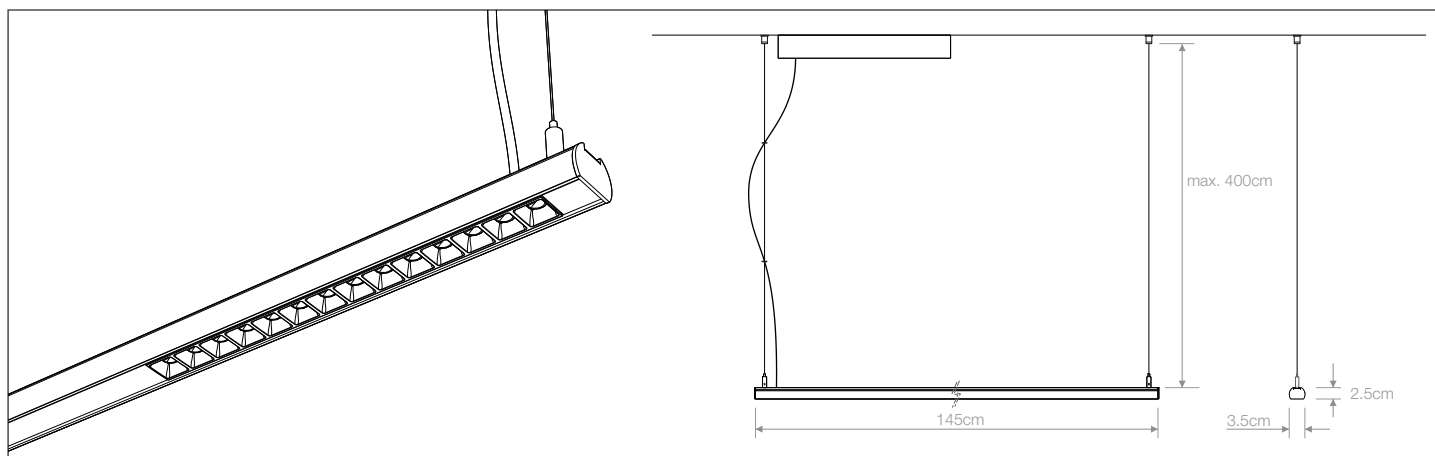

Referencia / Code		Largo / Length	Potencia / Power	Tª Color / Colour T.	Ángulo / Angle	Acabado / Finish	PVP / RRP	
ON/OFF	DALI						ON/OFF	DALI
82.233	82.333	145 cm	21W	3000K	30°	Blanco / White	271,30€	300,42€
82.234	82.334	145 cm	21W	4000K	30°	Blanco / White	271,30€	300,42€
82.235	82.335	145 cm	21W	3000K	65°	Blanco / White	271,30€	300,42€
82.236	82.336	145 cm	21W	4000K	65°	Blanco / White	271,30€	300,42€
82.237	82.337	145 cm	21W	3000K	30°	Negro / Black	271,30€	300,42€
82.238	82.338	145 cm	21W	4000K	30°	Negro / Black	271,30€	300,42€
82.239	82.339	145 cm	21W	3000K	65°	Negro / Black	271,30€	300,42€
82.240	82.340	145 cm	21W	4000K	65°	Negro / Black	271,30€	300,42€