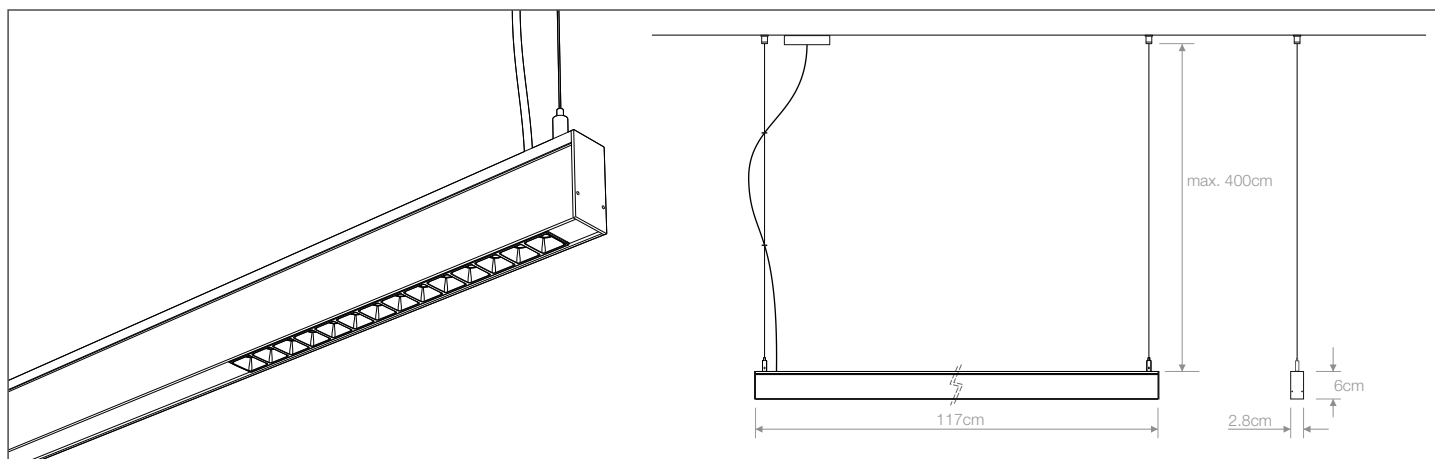

Referencia / Code		Largo / Length	Potencia / Power	Tª Color / Colour T.	Ángulo / Angle	Acabado / Finish	PVP / RRP	
ON/OFF	DALI						ON/OFF	DALI
82.617	82.717	117 cm	21W	3000K	30°	Blanco / White	268,04€	296,86€
82.618	82.718	117 cm	21W	4000K	30°	Blanco / White	268,04€	296,86€
82.619	82.719	117 cm	21W	3000K	65°	Blanco / White	268,04€	296,86€
82.620	82.720	117 cm	21W	4000K	65°	Blanco / White	268,04€	296,86€
82.621	82.721	117 cm	21W	3000K	30°	Negro / Black	268,04€	296,86€
82.622	82.722	117 cm	21W	4000K	30°	Negro / Black	268,04€	296,86€
82.623	82.723	117 cm	21W	3000K	65°	Negro / Black	268,04€	296,86€
82.624	82.724	117 cm	21W	4000K	65°	Negro / Black	268,04€	296,86€