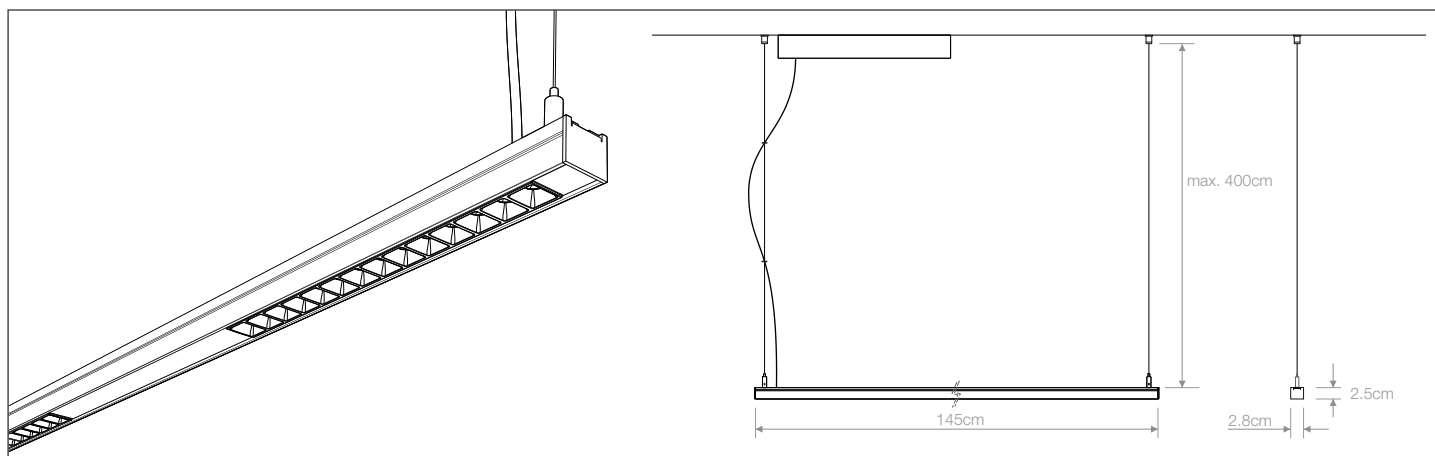

Referencia / Code		Largo / Length	Potencia / Power	Tª Color / Colour T.	Ángulo / Angle	Acabado / Finish	PVP / RRP	
ON/OFF	DALI						ON/OFF	DALI
82.433	82.533	145 cm	21W	3000K	30°	Blanco / White	271,30€	300,42€
82.434	82.534	145 cm	21W	4000K	30°	Blanco / White	271,30€	300,42€
82.435	82.535	145 cm	21W	3000K	65°	Blanco / White	271,30€	300,42€
82.436	82.536	145 cm	21W	4000K	65°	Blanco / White	271,30€	300,42€
82.437	82.537	145 cm	21W	3000K	30°	Negro / Black	271,30€	300,42€
82.438	82.538	145 cm	21W	4000K	30°	Negro / Black	271,30€	300,42€
82.439	82.539	145 cm	21W	3000K	65°	Negro / Black	271,30€	300,42€
82.440	82.540	145 cm	21W	4000K	65°	Negro / Black	271,30€	300,42€