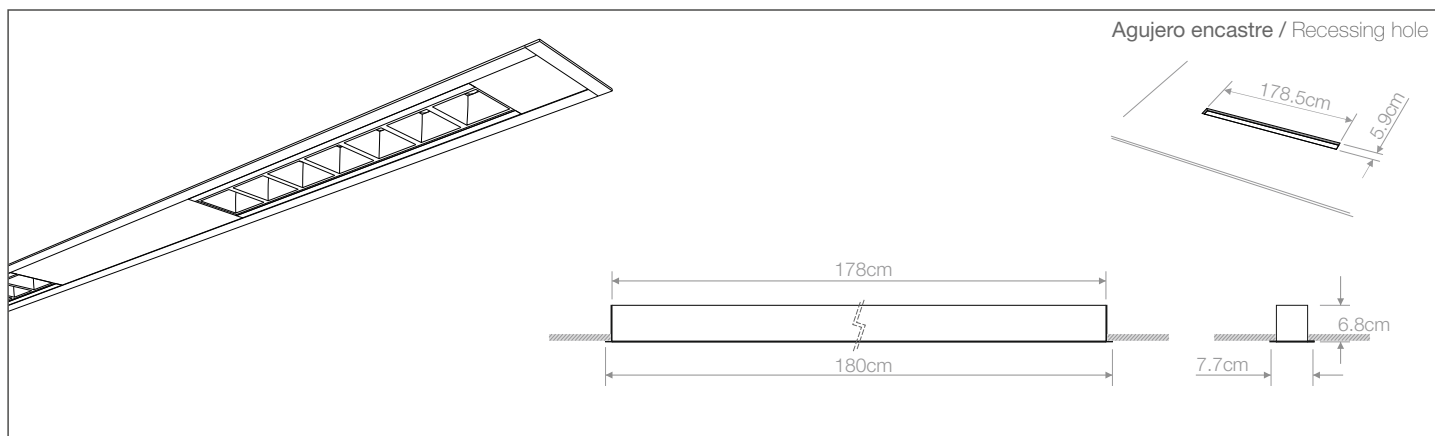

Referencia / Code		Largo / Length	Potencia / Power	Tª Color / Colour T.	Ángulo / Angle	Acabado / Finish	PVP / RRP	
ON/OFF	DALI						ON/OFF	DALI
84.149	84.249	178 cm	28W	3000K	65°	Blanco / White	364,76€	394,18€
84.150	84.250	178 cm	28W	4000K	65°	Blanco / White	364,76€	394,18€
84.151	84.251	178 cm	28W	3000K	90°	Blanco / White	364,76€	394,18€
84.152	84.252	178 cm	28W	4000K	90°	Blanco / White	364,76€	394,18€
84.153	84.253	178 cm	28W	3000K	65°	Negro / Black	364,76€	394,18€
84.154	84.254	178 cm	28W	4000K	65°	Negro / Black	364,76€	394,18€
84.155	84.255	178 cm	28W	3000K	90°	Negro / Black	364,76€	394,18€
84.156	84.256	178 cm	28W	4000K	90°	Negro / Black	364,76€	394,18€