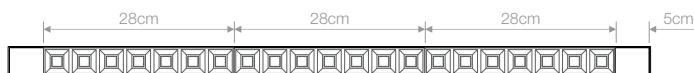

Referencia / Code		Largo / Length	Potencia / Power	Tª Color / Colour T.	Ángulo / Angle	Acabado / Finish	PVP / RRP	
ON/OFF	DALI						ON/OFF	DALI
82.809	82.909	94 cm	21W	3000K	65°	Blanco / White	230,68€	259,90€
82.810	82.910	94 cm	21W	4000K	65°	Blanco / White	230,68€	259,90€
82.811	82.911	94 cm	21W	3000K	90°	Blanco / White	230,68€	259,90€
82.812	82.912	94 cm	21W	4000K	90°	Blanco / White	230,68€	259,90€
82.813	82.913	94 cm	21W	3000K	65°	Negro / Black	230,68€	259,90€
82.814	82.914	94 cm	21W	4000K	65°	Negro / Black	230,68€	259,90€
82.815	82.915	94 cm	21W	3000K	90°	Negro / Black	230,68€	259,90€
82.816	82.916	94 cm	21W	4000K	90°	Negro / Black	230,68€	259,90€

CARACTERÍSTICAS TÉCNICAS / TECHNICAL DATA

Potencia luminaria / Luminaire power	16.8 W / 25.2 W
Flujo luminaria / Luminaire luminous flux	1610 lm / 2415 lm (3000 K, 65°) 1720 lm / 2579 lm (4000 K, 65°)
Eficiencia lumínica / Luminous efficiency	102 lm / W
CCT	3000 K / 4000 K
CRI	> 90
UGR (4H/8H)	< 16
Dimensiones / Dimensions	94 x 4.4 x 3.2 cm

Potencia fuente de luz / Light source power	14 W / 21 W
Flujo fuente de luz / Light source luminous flux	2100 lm / 3150 lm (3000 K) 2190 lm / 3285 lm (4000 K)
Control / Control	ON/OFF - DALI
Alimentación eléctrica / Electrical feed	220...240V, 50/60Hz
Temperatura trabajo / Operating temperature	-20°C ~ 30°C
Vida útil / Lifespan	50.000 h (L80/B10)