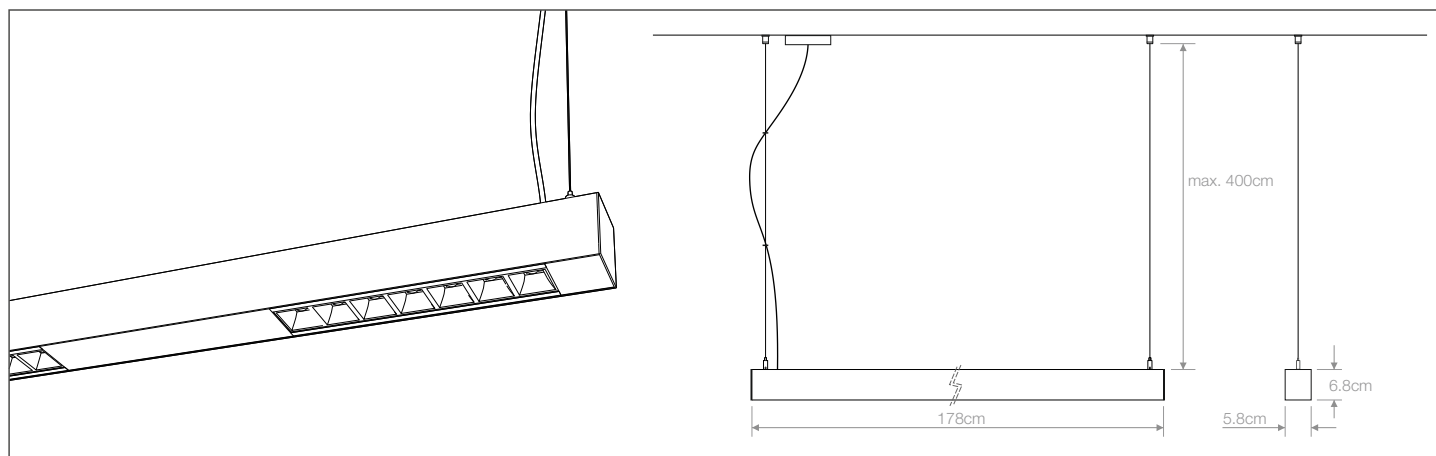

Referencia / Code		Largo / Length	Potencia / Power	Tª Color / Colour T.	Ángulo / Angle	Acabado / Finish	PVP / RRP	
ON/OFF	DALI						ON/OFF	DALI
83.149	83.249	178 cm	28W	3000K	65°	Blanco / White	354,88€	384,00€
83.150	83.250	178 cm	28W	4000K	65°	Blanco / White	354,88€	384,00€
83.151	83.251	178 cm	28W	3000K	90°	Blanco / White	354,88€	384,00€
83.152	83.252	178 cm	28W	4000K	90°	Blanco / White	354,88€	384,00€
83.153	83.253	178 cm	28W	3000K	65°	Negro / Black	354,88€	384,00€
83.154	83.254	178 cm	28W	4000K	65°	Negro / Black	354,88€	384,00€
83.155	83.255	178 cm	28W	3000K	90°	Negro / Black	354,88€	384,00€
83.156	83.256	178 cm	28W	4000K	90°	Negro / Black	354,88€	384,00€