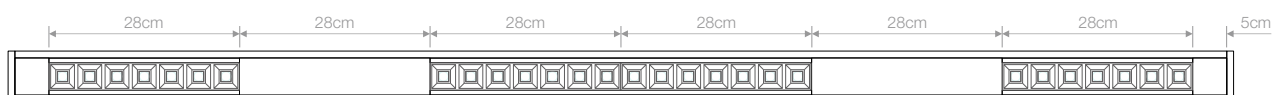

Referencia / Code		Largo / Length	Potencia / Power	Tª Color / Colour T.	Ángulo / Angle	Acabado / Finish	PVP / RRP	
ON/OFF	DALI						ON/OFF	DALI
84.149	84.249	178 cm	28W	3000K	65°	Blanco / White	364,76€	394,18€
84.150	84.250	178 cm	28W	4000K	65°	Blanco / White	364,76€	394,18€
84.151	84.251	178 cm	28W	3000K	90°	Blanco / White	364,76€	394,18€
84.152	84.252	178 cm	28W	4000K	90°	Blanco / White	364,76€	394,18€
84.153	84.253	178 cm	28W	3000K	65°	Negro / Black	364,76€	394,18€
84.154	84.254	178 cm	28W	4000K	65°	Negro / Black	364,76€	394,18€
84.155	84.255	178 cm	28W	3000K	90°	Negro / Black	364,76€	394,18€
84.156	84.256	178 cm	28W	4000K	90°	Negro / Black	364,76€	394,18€