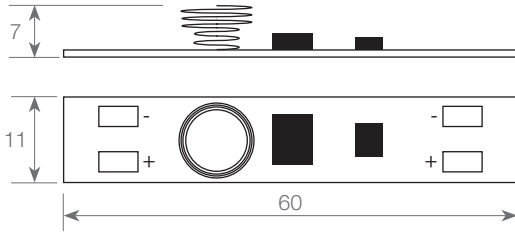

# Interruptor táctil bluetouch sin luz indicadora / Bluetouch tactile switch without pilot light / *Interrupteur tactile Bluetouch sans voyant lumineux*

Escala 1:1 / Scale 1:1 / Échelle 1:1

Dimensiones en mm / Dimensions in mm / Dimensions en mm

## Dimensiones / Dimensions / Dimensions

Largo / Length / Longueur	60mm	Alto / Height / Hauteur	7mm
Ancho / Width / Largeur	11mm		