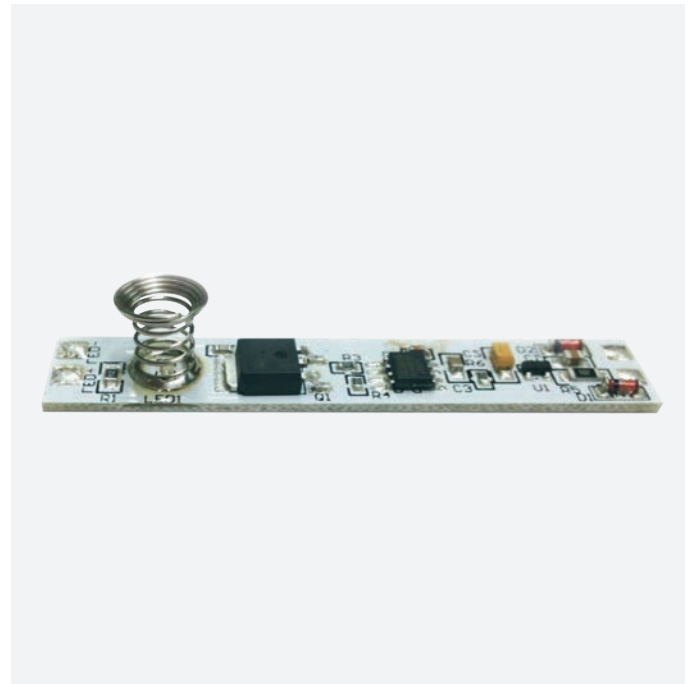

# Interruptor táctil bluetouch sin luz indicadora / Bluetouch tactile switch without pilot light / Interrupteur tactile Bluetouch sans voyant lumineux

Ref: 41.004

## Características / Features / Caractéristiques:

- Interruptor con función dimmer táctil de pequeño formato. / A small switch with a touch dimmer function. / Interrupteur de petite taille avec fonction de variation tactile.
- El difusor se coloca por encima del interruptor (no requiere ningún mecanizado). / The cover is placed on top of the switch (this does not require any type of manipulation of the profile). / Le diffuseur est placé au-dessus de l'interrupteur (aucun usinage n'est nécessaire).
- Permite el On-Off y la regulación de intensidad del led (0% a 100%). / It can be switched on and off and the led intensity can be regulated from 0% to 100%. / Permet d'allumer, d'éteindre et de faire varier la luminosité de la LED (0 % à 100 %).
- Se recomienda colocar una capa aislante en la parte inferior del interruptor al montar dentro del perfil led profile para evitar un mal funcionamiento. / We recommend a layer of insulating tape on the lower part of the switch when mounting in the profile to avoid malfunctioning. / Il est recommandé de placer une couche isolante sous l'interrupteur lorsqu'il est monté à l'intérieur du led profile afin d'éviter tout dysfonctionnement.
- Solo se puede aplicar 1 interruptor en una misma luminaria. / This product is only recommended for indoor use and only 1 switch can be used in the same luminaire. / Un seul interrupteur peut être utilisé par luminaire.

### Datos técnicos / Technical data / Données techniques

Potencia / Power / Puissance	48W (12V) - 96W (24V)
Voltaje / Voltage / Tension	12V - 24V
Salida / Exit / Sortie	1 canal / 1 channel / 1 canal
Amperaje / Amperage / Ampérage	4A
On-Off	Táctil / Tactile / Tactile
Led indicador / Led indicator light	No / No / Non
IP	20