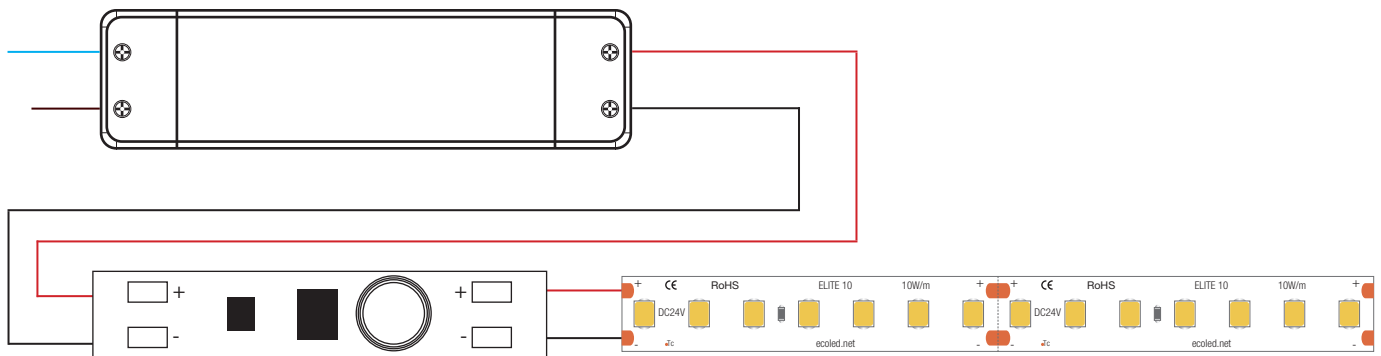

Diagrama de conexión / Connection diagram / Diagramme de connexion