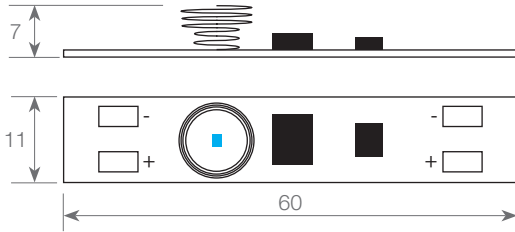

Interruptor táctil bluetouch con luz indicadora / Bluetouch tactile switch with pilot light / Interrupteur Bluetooth avec voyant lumineux

Escala 1:1 / Scale 1:1 / Échelle 1:1

Dimensiones en mm / Dimensions in mm / Dimensions en mm

Dimensiones / Dimensions / Dimensions

Largo / Length / Longueur	60mm	Alto / Height / Hauteur	7mm
Ancho / Width / Largeur	11mm		

Diagrama de conexión / Connection diagram / Diagramme de connexion

Ejemplo / Example / Exemple