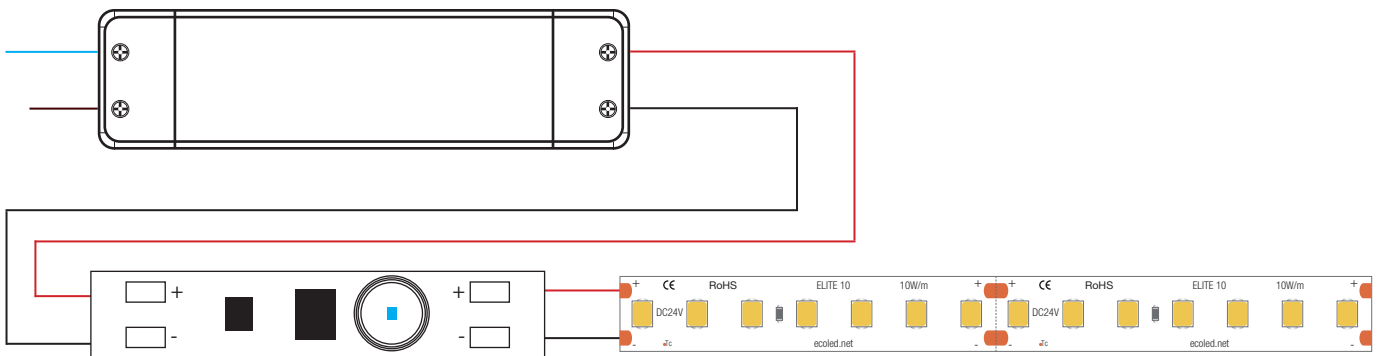

Interruptor táctil bluetouch con luz indicadora / Bluetouch tactile switch with pilot light / Interrupteur Bluetooth avec voyant lumineux

Escala 1:1 / Scale 1:1 / Échelle 1:1

Dimensiones en mm / Dimensions in mm / Dimensions en mm

Dimensiones / Dimensions / Dimensions

Largo / Length / Longueur	60mm	Alto / Height / Hauteur	7mm
Ancho / Width / Largeur	11mm		

Diagrama de conexión / Connection diagram / Diagramme de connexion

Ejemplo / Example / Exemple