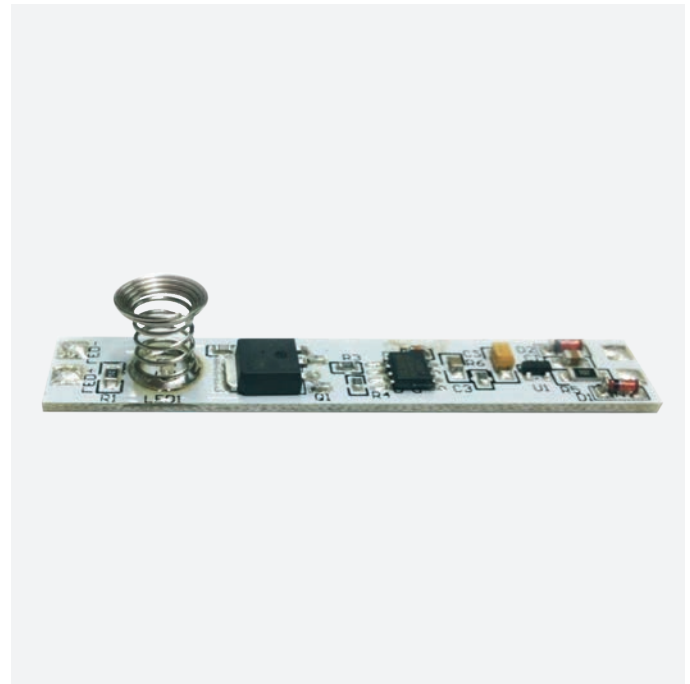

Interruptor táctil bluetouch con luz indicadora / Bluetouch tactile switch with pilot light / Interrupteur Bluetooth avec voyant lumineux

Ref: 41.005

Características / Features / Caractéristiques:

- Interruptor con función dimmer táctil de pequeño formato. / A small switch with a touch dimmer function. / Interrupteur de petite taille avec fonction de variation tactile.
- El difusor se coloca por encima del interruptor (no requiere ningún mecanizado). / The cover is placed on top of the switch (this does not require any type of manipulation of the profile). / Le diffuseur est placé au-dessus de l'interrupteur (aucun usinage n'est nécessaire).
- Permite el On-Off y la regulación de intensidad del led (0% a 100%). / It can be switched on and off and the led intensity can be regulated from 0% to 100%. / Permet d'allumer, d'éteindre et de faire varier la luminosité de la LED (0 % à 100 %).
- Se recomienda colocar una capa aislante en la parte inferior del interruptor al montar dentro del perfil led profile para evitar un mal funcionamiento. / We recommend a layer of insulating tape on the lower part of the switch when mounting in the profile to avoid malfunctioning. / Il est recommandé de placer une couche isolante sous l'interrupteur lorsqu'il est monté à l'intérieur du led profile afin d'éviter tout dysfonctionnement.
- Solo se puede aplicar 1 interruptor en una misma luminaria. / This product is only recommended for indoor use and only 1 switch can be used in the same luminaire. / Un seul interrupteur peut être utilisé par luminaire.

Características técnicas / Technical characteristics / Caractéristiques techniques

Datos técnicos / Technical data / Données techniques

Potencia / Power / Puissance	48W (12V) - 96W (24V)
Voltaje / Voltage / Tension	12V - 24V
Salida / Exit / Sortie	1 canal / 1 channel / 1 canal
Amperaje / Amperage / Ampérage	4A
On-Off	Táctil / Tactile / Tactile
Led indicador / Led indicator light	Azul / Blue / Bleu
IP	20