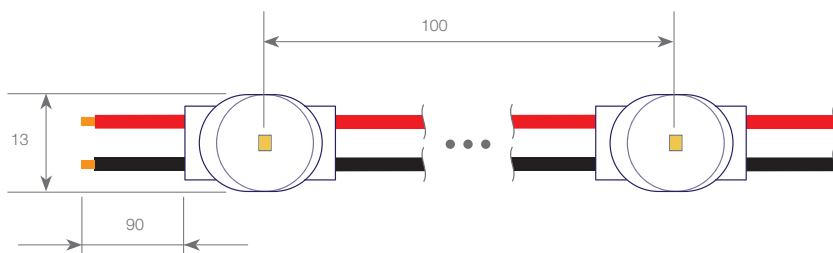

W 0.36		12V		15h máx.
potencia	170°	voltaje	IP67	trabajo

Potencia (W)	0.36W
Voltaje (V)	12V
Intensidad	30mA
Tipo Led	SMD2835
Lumens (6500K)	46.5lm
Regulación	si, mediante dimmer
Emisión de luz	170°
Estanqueidad (IP)	IP67
Medidas	19.3x13x10.4mm
Temperatura trabajo	-25°C / +55°C
Fijación	cinta adhesiva
Apto para	interior / exterior
Embalaje	pack de 20 unidades
Garantía	3 años

Aprobado por:

Escala 1:1(mm)