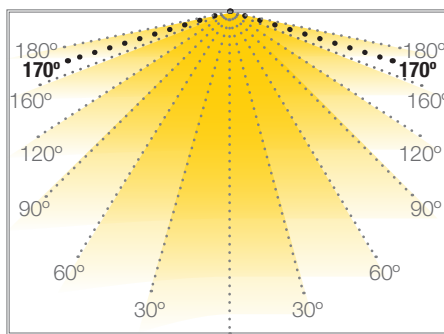

OPTIC 1

MODULOS LEDS

Ref: 43.001

6500K

Se fija con cinta adhesiva.
Cadena de 20 unidades.

W 0.36		12V		15h máx.
potencia	170°	voltaje	IP67	trabajo

Potencia (W)	0.36W
Voltaje (V)	12V
Intensidad	30mA
Tipo Led	SMD2835
Lumens (6500K)	46.5lm
Regulación	si, mediante dimmer
Emisión de luz	170°
Estanqueidad (IP)	IP67
Medidas	19.3x13x10.4mm
Temperatura trabajo	-25°C / +55°C
Fijación	cinta adhesiva
Apto para	interior / exterior
Embalaje	pack de 20 unidades
Garantía	3 años