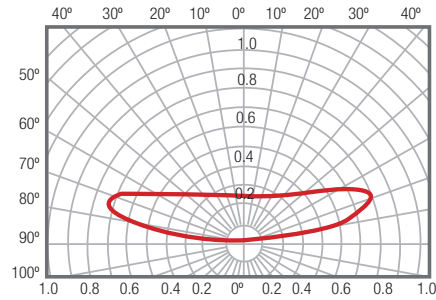

OPTIC 1

MODULOS LEDS

Ref: 43.001

6500K

Se fija con cinta adhesiva.
Cadena de 20 unidades.

W 0.36		12V		15h máx.
potencia	170°	voltaje	IP67	trabajo

Potencia (W)	0.36W
Voltaje (V)	12V
Intensidad	30mA
Tipo Led	SMD2835
Lumens (6500K)	46.5lm
Regulación	si, mediante dimmer
Emisión de luz	170°
Estanqueidad (IP)	IP67
Medidas	19.3x13x10.4mm
Temperatura trabajo	-25°C / +55°C
Fijación	cinta adhesiva
Apto para	interior / exterior
Embalaje	pack de 20 unidades
Garantía	3 años