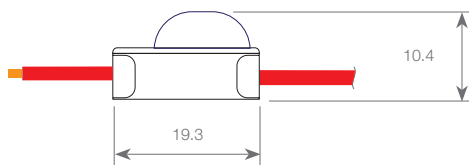

W 0.36		12V		15h máx.
potencia	170°	voltaje	IP67	trabajo

Potencia (W)	0.36W
Voltaje (V)	12V
Intensidad	30mA
Tipo Led	SMD2835
Lumens (6500K)	46.5lm
Regulación	si, mediante dimmer
Emisión de luz	170°
Estanqueidad (IP)	IP67
Medidas	19.3x13x10.4mm
Temperatura trabajo	-25°C / +55°C
Fijación	cinta adhesiva
Apto para	interior / exterior
Embalaje	pack de 20 unidades
Garantía	3 años

Aprobado por:

Escala 1:1(mm)