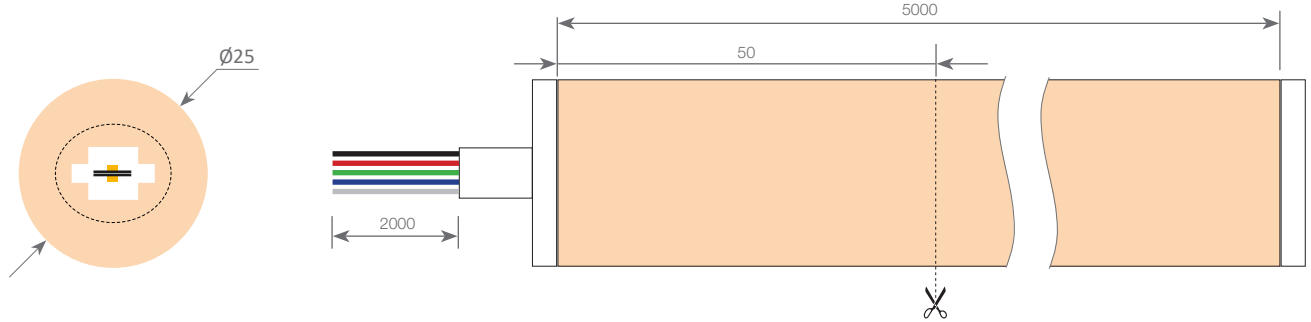

# Neón 360° RGBW / Neon 360° RGBW / Néon 360° RGBW

Escala 1:1 / Scale 1:1 / Échelle 1:1

Dimensiones en mm / Dimensions in mm / Dimensions en mm

## Dimensiones / Dimensions / Dimensions

Largo / Length / Longueur du rouleau	5000mm	Longitud sección de corte / Cutting section length / Longueur de la section sécable	50mm
Ancho / Width / Largeur	Ø25mm	Longitud del cable / Cable length / Longueur du câble	2000mm
Alto / Height / Hauteur	Ø25mm	Sección del cable / Cable section / Section du câble	5x0.3mm <sup>2</sup>