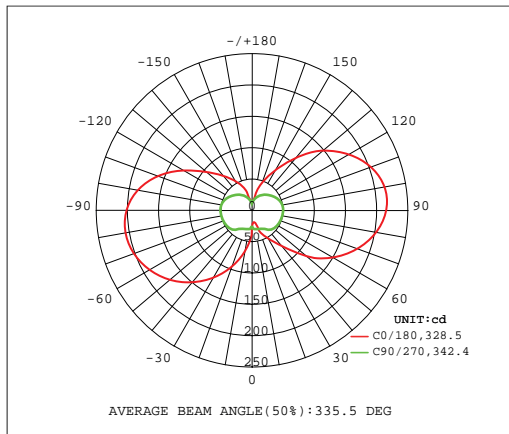

Curvas fotométricas / Photometric curves / Courbes photométriques

Radio de curvatura / Curve diameter / Diamètre de courbure