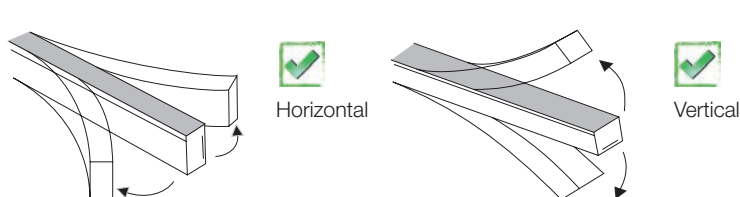

Diámetro min. Ø150mm
Min. diameter Ø150mm
Diamètre min. Ø150mm