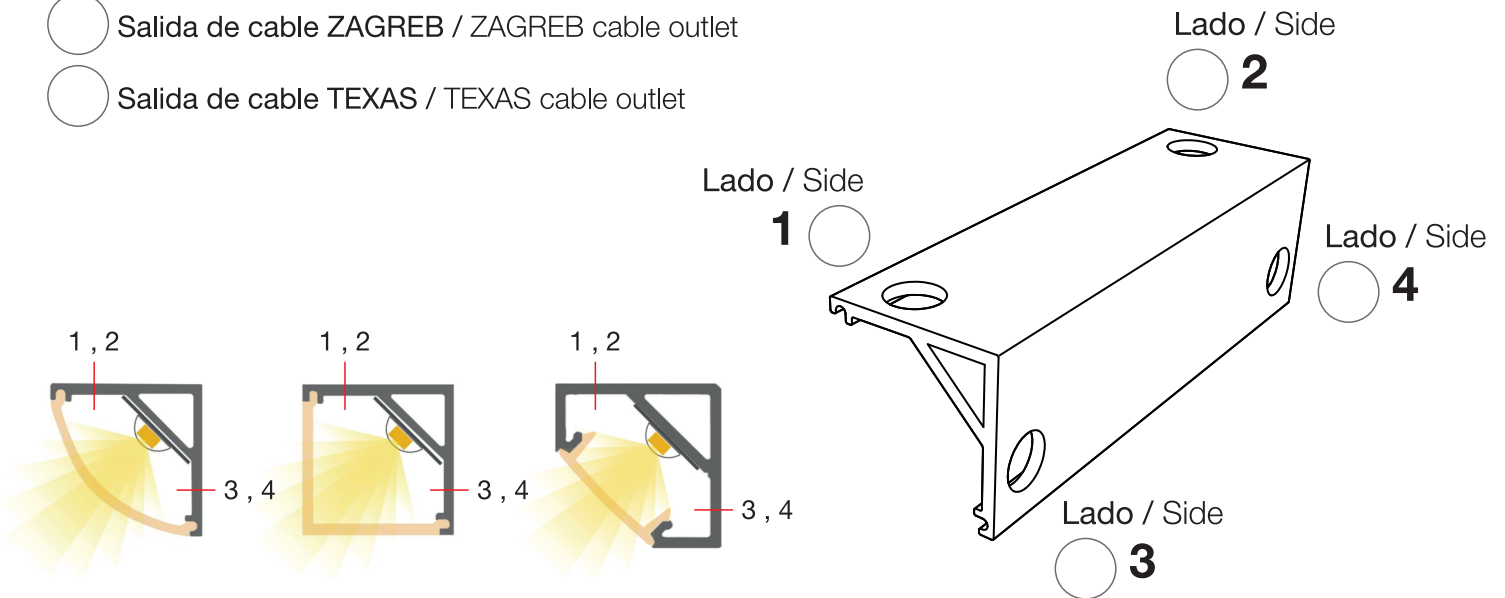

- ☐ Salida de cable SPLIT / SPLIT cable outlet
- ☐ Salida de cable ZAGREB / ZAGREB cable outlet
- ☐ Salida de cable TEXAS / TEXAS cable outlet