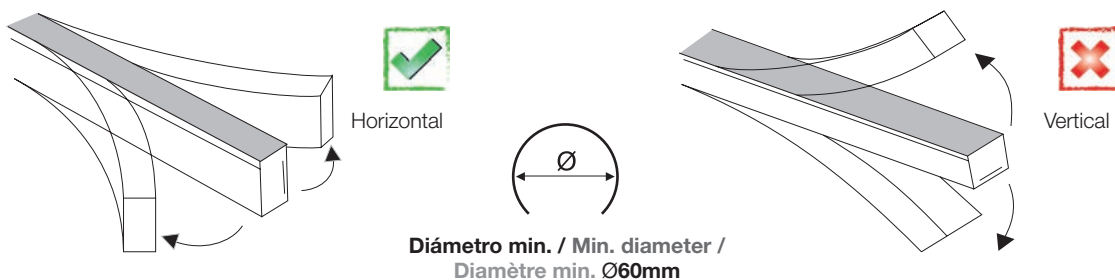

Radio de curvatura / Curve diameter / Diamètre de courbure