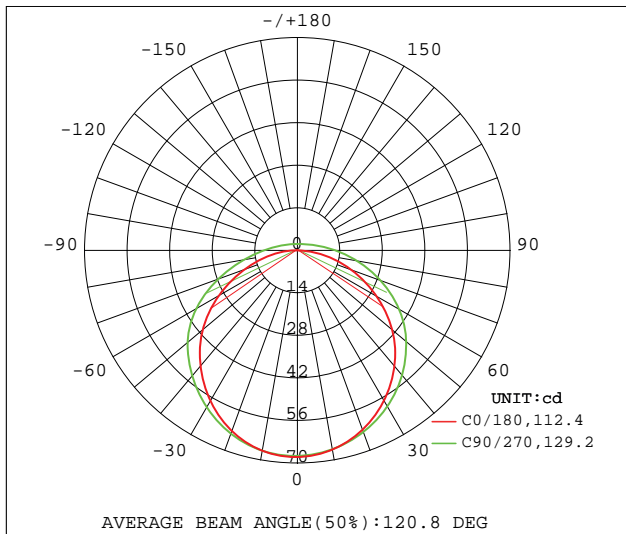

Curvas fotométricas / Photometric curves / Courbes photométriques