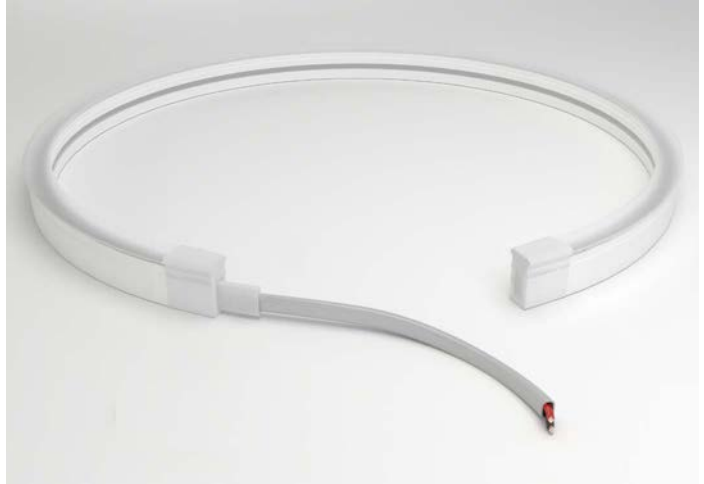

Neón Dakar 250cm con cable soldado / Neon Dakar 250cm with welded cable / Néon Dakar 250cm avec câble soudé

Características / Features / Caractéristiques:

- Perfil de silicona de tacto sedoso, con frontal opalino y fuente de luz integrada. / Silky, soft-touch silicone neon, with opaline front and integrated light source. / Profilés en silicone au toucher soyeux, avec façade opaline et source lumineuse intégrée.
- Permite iluminar foseados, cornisas, realizar iluminación perimetral decorativa, etc... / Great for lighting up cornices and for creating decorative perimeter lighting, etc... / Il peut être utilisé pour éclairer des corniches, des éclairages périmétriques décoratifs, etc.
- Utiliza gel de sílice gaseoso de alta calidad, resistente al amarilleamiento, a los rayos UV, al salitre, a altas temperaturas y son retardantes de llama. / Uses high quality silica gel and is resistant to yellowing, UV rays, saltpeter, high temperatures and is also flame retardant. / Il utilise un gel de silice gazeux de haute qualité, résistant au jaunissement, aux rayons UV, au salpêtre, aux températures élevées et retardateur de flamme.
- Neón con emisión de luz lateral. / Neon with side light emission. / Néon avec émission de lumière latérale.