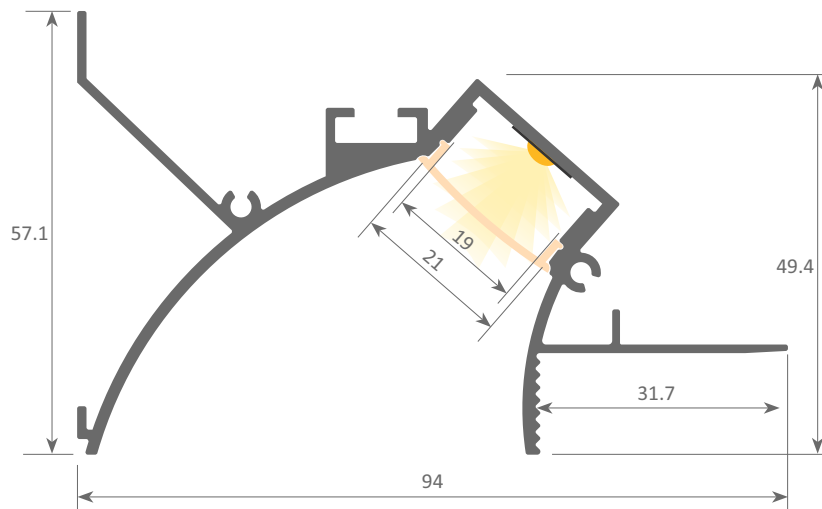

Led profile Cancún

Led profile PROFESIONAL de encastre fabricado en aluminio de alta pureza, lacado en blanco texturado. Ofrece una iluminación lineal indirecta y suave. Se remata mediante una capa de yeso quedando integrado en la pared. Puede aplicarse en techos o en paredes con cavidad mínima de 57mm consiguiendo diversos efectos según sea posicionado. Apto para tiras de led con un ancho máximo de 18mm y una potencia no superior a 30W/m.

Profilé encastré SÉRIE PROFESSIONNELLE fabriqué en aluminium de grande pureté et laqué en blanc texturé. Ce modèle offre un éclairage linéaire indirect et doux. Devant être fini avec une couche de plâtre pour l'intégrer, il peut s'appliquer aux plafonds et murs avec une cavité minimale de 57 mm, ce qui permet d'obtenir différents effets selon la façon dont il est positionné. Convient aux bandes de LED d'une largeur maximale de 18mm et d'une puissance ne dépassant pas 30W/m.

Referencia / Reference / Référence

08.013 Led profile Cancún en aluminio lacado en blanco (l=2m)
Led profile Cancun in white lacquered aluminium (l=2m)
Led profile Cancun en aluminium laqué blanc (l=2m)

Acabado / Finish / Finition

Escala 1:1 / Scale 1:1 / Échelle 1:1

Dimensiones en mm / Dimensions in mm / Dimensions in mm

AI	Material / Material / Matériel	Aleación / Alloy / Alliage	Tratamiento / Treatment / Traitement	Pureza / Purity / Pureté	Perímetro / Perimeter / Périmètre	Peso Teórico / Theoretical weight / Poids théorique
	Aluminio / Aluminium / Aluminium	6063	T-5	97-99%	527mm	1kg/m