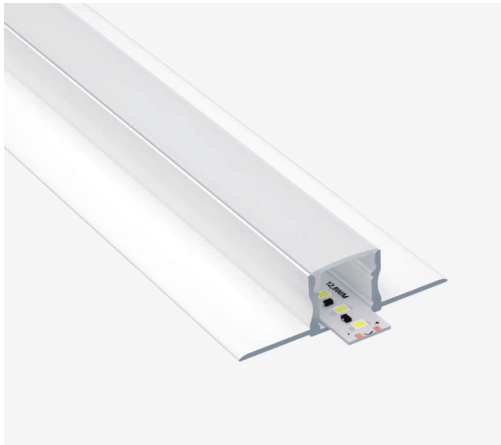

Led profile Brasilia

Led profile PROFESIONAL de encastre fabricado en aluminio de alta pureza, lacado en blanco texturado. Ideal para iluminación de techos y paredes, donde el perfil queda perfectamente enrasado, ofreciendo un resultado profesional y estético. Se instala en obra entre dos placas de pladur o yeso. Apto para tiras de led con un ancho máximo de 12mm y una potencia no superior a 20W/m.

Our PROFESSIONAL led profile for recessing is manufactured in high purity aluminium and available in lacquered textured white. Ideal for lighting ceilings and walls, where the profile is perfectly flush, offering a professional and aesthetic result. It is installed between two plates of plasterboard or plaster. It is suitable for led strips with a maximum width of 12mm and power not greater than 20W/m.

Profilé SÉRIE PROFESSIONNELLE pour encastrer, fabriqué en aluminium de grande pureté et laqué en blanc texturé. Idéal pour l'éclairage des plafonds et des murs, où le profil est installé à ras, tout en offrant un résultat professionnel et esthétique. Ce modèle s'installe sur chantier entre deux plaques de plâtre ou placoplâtre. Apte pour bandes LED jusqu'à 12mm de large et non supérieures à 20W/m.

Referencia / Reference / Référence

- 08.038** Led profile Brasilia en aluminio lacado en blanco (l=2m)
 Led profile Brasilia in white lacquered aluminium (l=2m)
 Led profile Brasilia en aluminium laqué blanc (l=2m)
- 08.017** Led profile Brasilia en aluminio lacado en blanco (l=3m)
 Led profile Brasilia in white lacquered aluminium (l=3m)
 Led profile Brasilia en aluminium laqué blanc (l=3m)