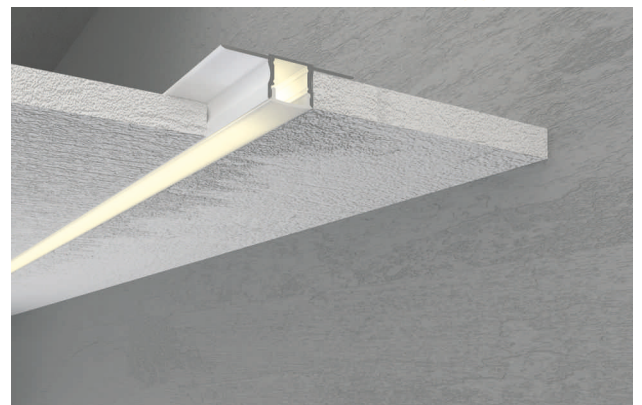

AI	Material / Material / Matériel	Aleación / Alloy / Alliage	Tratamiento / Treatment / Traitement	Pureza / Purity / Pureté	Perímetro / Perimeter / Périmètre	Peso Teórico / Theoretical weight / Poids théorique
	Aluminio / Aluminium / Aluminium	6063	T-5	98%	146.2mm	0.272kg/m