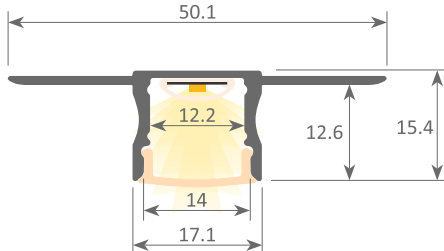

Profilé SÉRIE PROFESSIONNELLE pour encastrer, fabriqué en aluminium de grande pureté et laqué en blanc texturé. Idéal pour l'éclairage des plafonds et des murs, où le profil est installé à ras, tout en offrant un résultat professionnel et esthétique. Ce modèle s'installe sur chantier entre deux plaques de plâtre ou placoplâtre. Apte pour bandes LED jusqu'à 12mm de large et non supérieures à 20W/m.

Referencia / Reference / Référence

- 08.038** Led profile Brasilia en aluminio lacado en blanco (l=2m)
 Led profile Brasilia in white lacquered aluminium (l=2m)
 Led profile Brasilia en aluminium laqué blanc (l=2m)
- 08.017** Led profile Brasilia en aluminio lacado en blanco (l=3m)
 Led profile Brasilia in white lacquered aluminium (l=3m)
 Led profile Brasilia en aluminium laqué blanc (l=3m)

Acabado / Finish / Finition

RAL 9003

Escala 1:1 / Scale 1:1 / Échelle 1:1

Dimensiones en mm / Dimensions in mm / Dimensions en mm

AI	Material / Material / Matériel	Aleación / Alloy / Alliage	Tratamiento / Treatment / Traitement	Pureza / Purity / Pureté	Perímetro / Perimeter / Périmètre	Peso Teórico / Theoretical weight / Poids théorique
	Aluminio / Aluminium / Aluminium	6063	T-5	98%	146.2mm	0.272kg/m