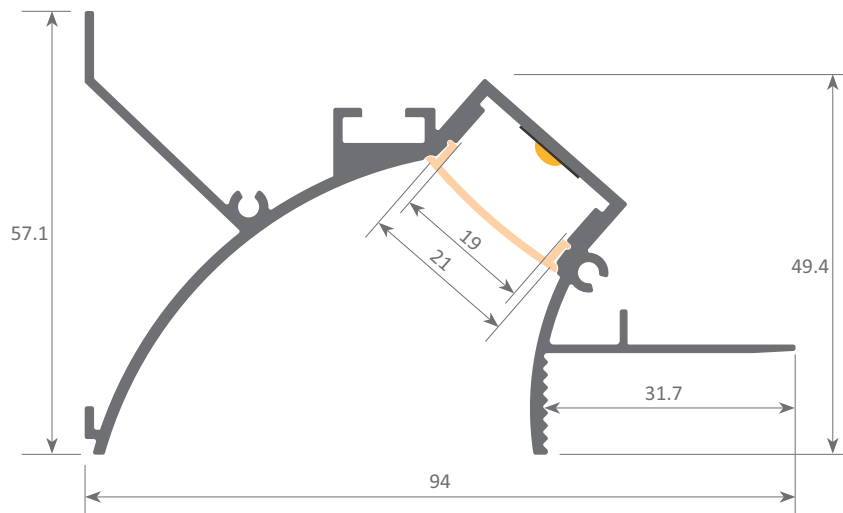

Led profile Cancún

Led profile PROFESIONAL de encastré fabricado en aluminio de alta pureza, lacado en blanco texturado. Ofrece una iluminación lineal indirecta y suave. Se remata mediante una capa de yeso quedando integrado en la pared. Puede aplicarse en techos o en paredes con cavidad mínima de 57mm consiguiendo diversos efectos según sea posicionado. Apto para tiras de led con un ancho máximo de 18mm y una potencia no superior a 30W/m.

Profilé encastré SÉRIE PROFESSIONNELLE fabriqué en aluminium de grande pureté et laqué en blanc texturé. Ce modèle offre un éclairage linéaire indirect et doux. Devant être fini avec une couche de plâtre pour l'intégrer, il peut s'appliquer aux plafonds et murs avec une cavité minimale de 57 mm, ce qui permet d'obtenir différents effets selon la façon dont il est positionné. Convient aux bandes de LED d'une largeur maximale de 18mm et d'une puissance ne dépassant pas 30W/m.

Referencia / Reference / Référence

- 08.013** Led profile Cancún en aluminio lacado en blanco (l=2m)
 Led profile Cancun in white lacquered aluminium (l=2m)
 Led profile Cancun en aluminium laqué blanc (l=2m)

Acabado / Finish / Finition

Escala 1:1 / Scale 1:1 / Échelle 1:1

Dimensiones en mm / Dimensions in mm / Dimensions en mm

AI	Material / Material / Matériel	Aleación / Alloy / Alliage	Tratamiento / Treatment / Traitement	Pureza / Purity / Pureté	Perímetro / Perimeter/ Périmètre	Peso Teórico / Theoretical weight / Poids théorique
	Aluminio / Aluminium / Aluminium	6063	T-5	97-99%	527mm	1kg/m