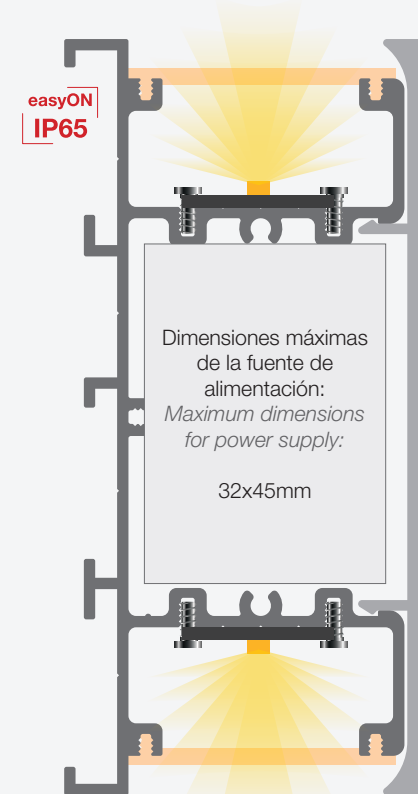

Longitud / Length 5m

Difusor / Cover

P. máxima led / Max. power led 20W/m

MÓNACO
55x55mm

Acabado / Finish

Longitud / Length 2m

Difusor / Cover

P. máxima led / Max. power led 25W/m

WASHINGTON
47x100mm

Acabado / Finish

Longitud / Length 3m / 6m

Difusor / Cover

P. máxima led / Max. power led 30W/m

BADALONA
62.3x97.2mm

Acabado / Finish

Longitud / Length 3m