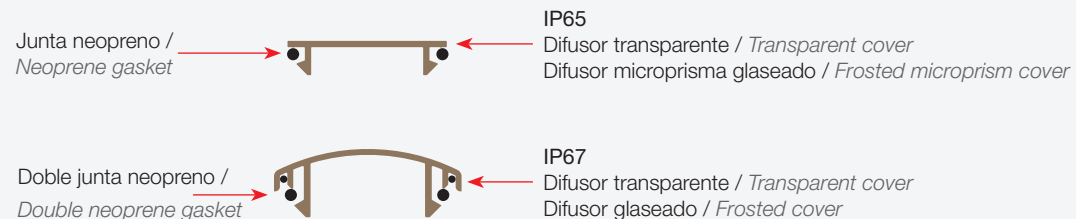

IP65

IP67

Nuevo led profile Rotterdam, especialmente diseñado para luminarias de exterior y zonas húmedas.

Disponible con dos tipos de difusores:

1. Difusor curvado IP67 transparente o glaseado, con doble junta de neopreno. Ideal para aplicaciones tipo wallwasher, ya que permite que el agua resbale hacia el exterior del perfil.
   - Difusor plano IP65, también con junta de neopreno. Puede utilizarse como wallwasher con difusor transparente, o como luminaria convencional si se aplica el difusor microprisma glaseado.
2. Las tapas laterales envuelven completamente el perfil e incorporan una junta de goma interna que garantiza una estanqueidad óptima.

New Rotterdam led profile, specially designed for outdoor luminaires and areas with humidity.

Available with two types of covers:

- IP67 curved cover, transparent or frosted with double neoprene seal. Ideal for wallwasher applications as it allows water to roll off the profile.
- IP65 flat cover, also with a neoprene joint. It can be used as a wallwasher, using the transparent cover, or as a conventional luminaire if the frosted microprism cover is placed.

The end caps completely enclose the profile and have an internal rubber joint that guarantees optimal sealing.

ROTTERDAM 44.3x65.2mm	
Acabado / Finish	
Longitud / Length	6m
Difusor / Cover	
P. máxima led / Max. power led	40W/m

Tipos de difusores / Types of covers: Glaseado / Frosted Transparente / Transparent Microprisma / Microprism