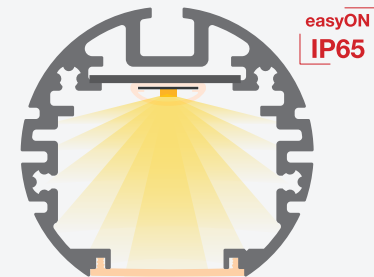

PARÍS XL
Ø39x35.5mm

Acabado / Finish	● ○ ●
Longitud / Length	2m / 6m
Difusor / Cover	■ ▨ ▩ □ ▨ ▩ □
P. máxima led / Max. power led	40W/m