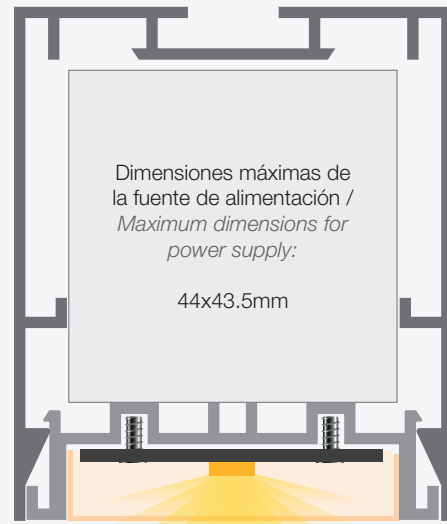

GALES CON ÓPTICA
58x68mm

Acabado / Finish	● ○ ●
Longitud / Length	3.4m
Difusor / Cover	▨ ▩
P. máxima led / Max. power led	40W/m