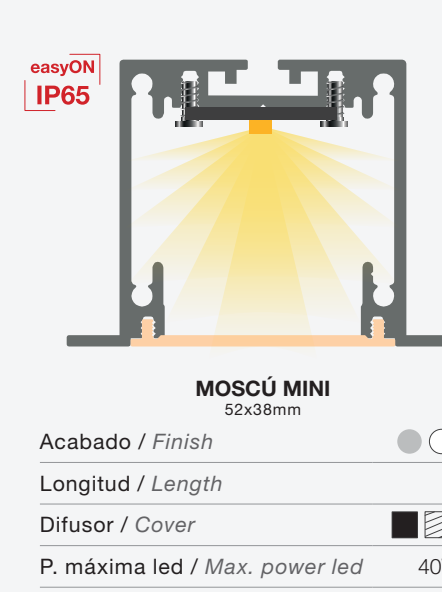

GALES
58x68mm

Acabado / Finish	● ○ ●
Longitud / Length	3.4m
Difusor / Cover	▨ ▩
P. máxima led / Max. power led	40W/m

GALES CON ÓPTICA
58x68mm

Acabado / Finish	● ○ ●
Longitud / Length	3.4m
Difusor / Cover	▨ ▩
P. máxima led / Max. power led	40W/m

GALES ASYMMETRIC
58x68mm

Acabado / Finish	● ○ ●
Longitud / Length	3.4m
Difusor / Cover	▨ ▩
P. máxima led / Max. power led	40W/m

GALES CON BANDEJA RETRANQUEADA
58x68mm

Acabado / Finish	● ○ ●
Longitud / Length	3.4m
Difusor / Cover	▨ ▩
P. máxima led / Max. power led	40W/m

GALES CON BANDEJA Y CARRIL TRIFÁSICO
58x68mm

Acabado / Finish	○ ●
Longitud / Length	3.4m
P. máxima led / Max. power led	40W/m

Tipos de difusores / Types of covers: ▨ Glaseado / Frosted ▩ Microprisma / Microprism

AMARA
75x25mm

Acabado / Finish	○ ●
Longitud / Length	6m
Difusor / Cover	▨ ▩
P. máxima led / Max. power led	40W/m

MOSCÚ MINI
52x38mm

Acabado / Finish	● ○ ●
Longitud / Length	6m
Difusor / Cover	▨ ▩
P. máxima led / Max. power led	40W/m