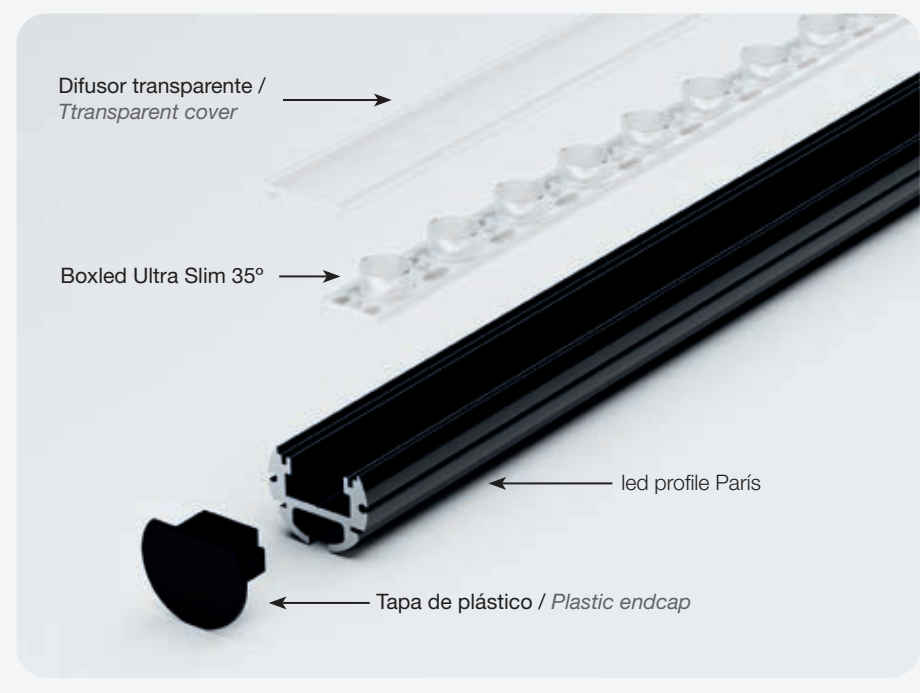

P. máxima led / Max. power led 25W/m

SOPHIA XL
22.5x22.5mm

Acabado / Finish

Longitud / Length 2m / 6m

Difusor / Cover

P. máxima led / Max. power led 30W/m

Con la nueva tira flexible con ópticas integradas, nuestro led profile París permite crear mini wallwashers orientables, ofreciendo una iluminación precisa con un acabado elegante y sofisticado (ver página 49).

With the new flexible strip with integrated optics, our led profile París allows the creation of adjustable mini wallwashers, offering precise lighting with an elegant and sophisticated finish (see page 49).