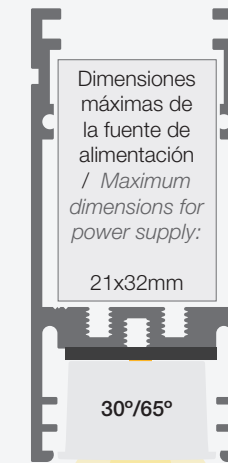

PARÍS COMFORT
34.5x25mm

Acabado / Finish	○ ●
Longitud / Length	3.6m
Compatible con ópticas / Compatible with optics	Daisy mini (LEDiL) / Mini Light&Dark (Vossloh)

ROMA COMFORT
28x25mm

Acabado / Finish	○ ●
Longitud / Length	3.6m
Compatible con ópticas / Compatible with optics	Daisy mini (LEDiL) / Mini Light&Dark (Vossloh)

BERLÍN COMFORT
36x25mm

Acabado / Finish	○ ●
Longitud / Length	3.6m
Compatible con ópticas / Compatible with optics	Daisy mini (LEDiL) / Mini Light&Dark (Vossloh)

MÚNICH MINI COMFORT
44x32mm

Acabado / Finish	○ ●
Longitud / Length	3.4m
Compatible con ópticas / Compatible with optics	Daisy (LEDiL) / Light&Dark (Vossloh)