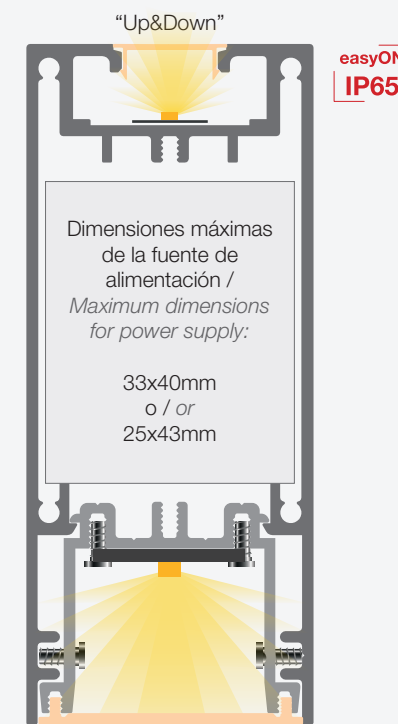

SICILIA
87x75.3mm

Acabado / Finish	●
Longitud / Length	6m
Difusor / Cover	▨
P. máxima led / Max. power led	40W/m

MÚNICH
58x78mm

Acabado / Finish	● ○ ●
Longitud / Length	6m
Difusor / Cover	▨
P. máxima led / Max. power led	40W/m