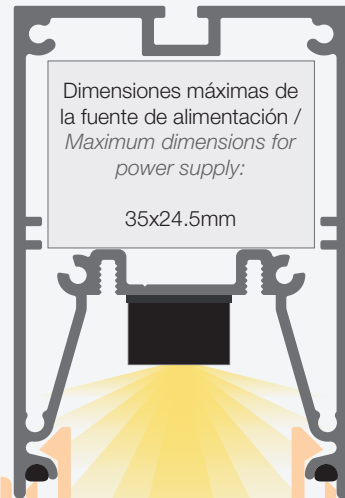

ROTTERDAM 44.3x65.2mm	
Acabado / Finish	
Longitud / Length	6m
Difusor / Cover	
P. máxima led / Max. power led	40W/m