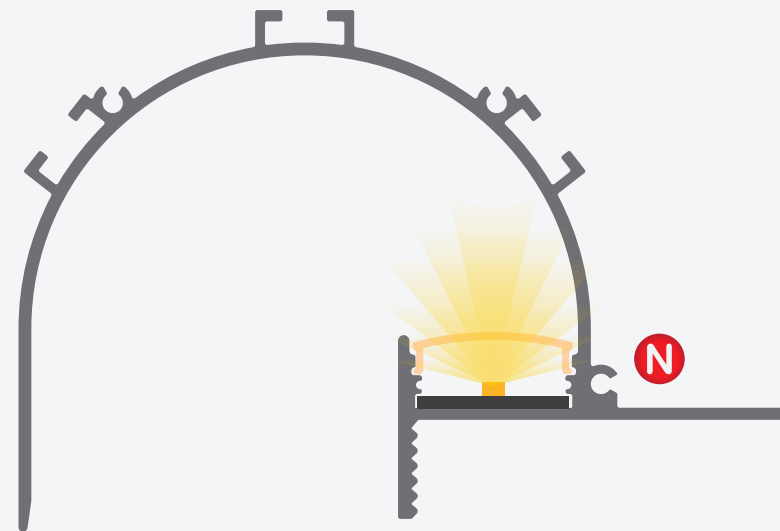

CARACAS
101x69mm

Acabado / Finish	○
Longitud / Length	2m
Difusor / Cover	▨
P. máxima led / Max. power led	30W/m