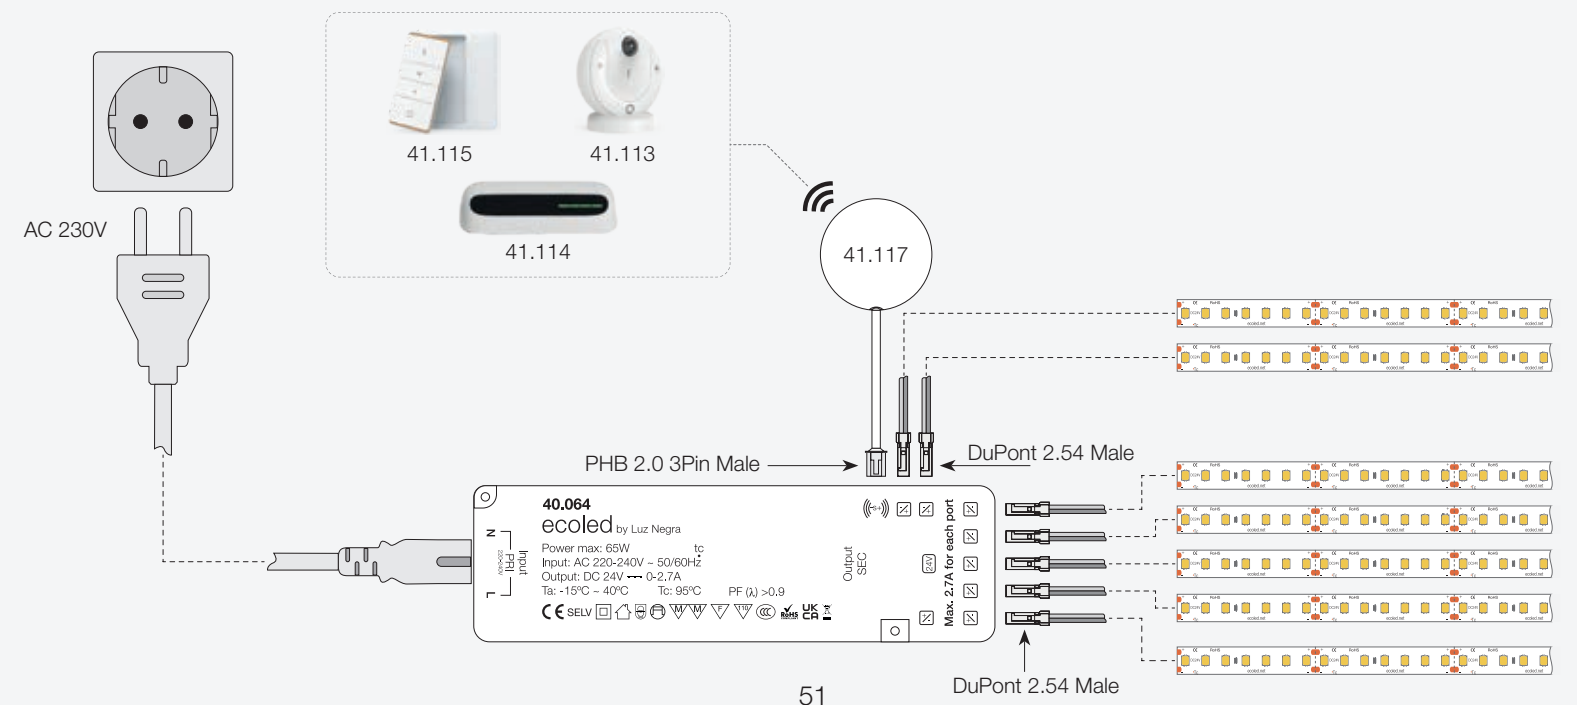

Sistema de Control Dimable RF / RF Dimmable Control System