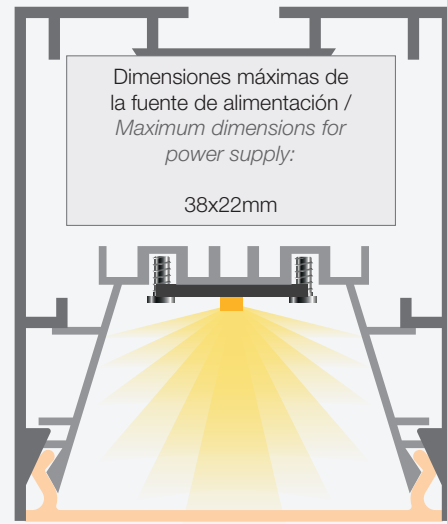

HOUSTON
Ø60mm

Acabado / Finish	● ○
Longitud / Length	2m / 3m
Difusor / Cover	▨
P. máxima led / Max. power led	30W/m

MÚNICH COMFORT
28x60mm

Acabado / Finish	○ ●
Longitud / Length	3.6m
Difusor / Cover	▨
P. máxima led / Max. power led	40W/m

Múnich Magnum con óptica extra batwing

Munich Magnum with extra batwing optic

145°

Óptica extra batwing para iluminación de aparcamientos y similares

Nuestra óptica **extra batwing**, combinada con el perfil **Múnich Magnum** (para montaje en superficie o suspendido) o **Moscú Magnum** (para encastre), permite instalar una única luminaria en el centro del espacio y **alcanzar una cobertura de hasta 15 metros por cada lado**, iluminando eficazmente **hasta 30 metros en total** con una sola línea de luz.

GALES
58x68mm

Acabado / Finish	● ○ ●
Longitud / Length	3.4m
Difusor / Cover	▨ ▩
P. máxima led / Max. power led	40W/m

GALES CON ÓPTICA
58x68mm

Acabado / Finish	● ○ ●
Longitud / Length	3.4m
Difusor / Cover	▨ ▩
P. máxima led / Max. power led	40W/m