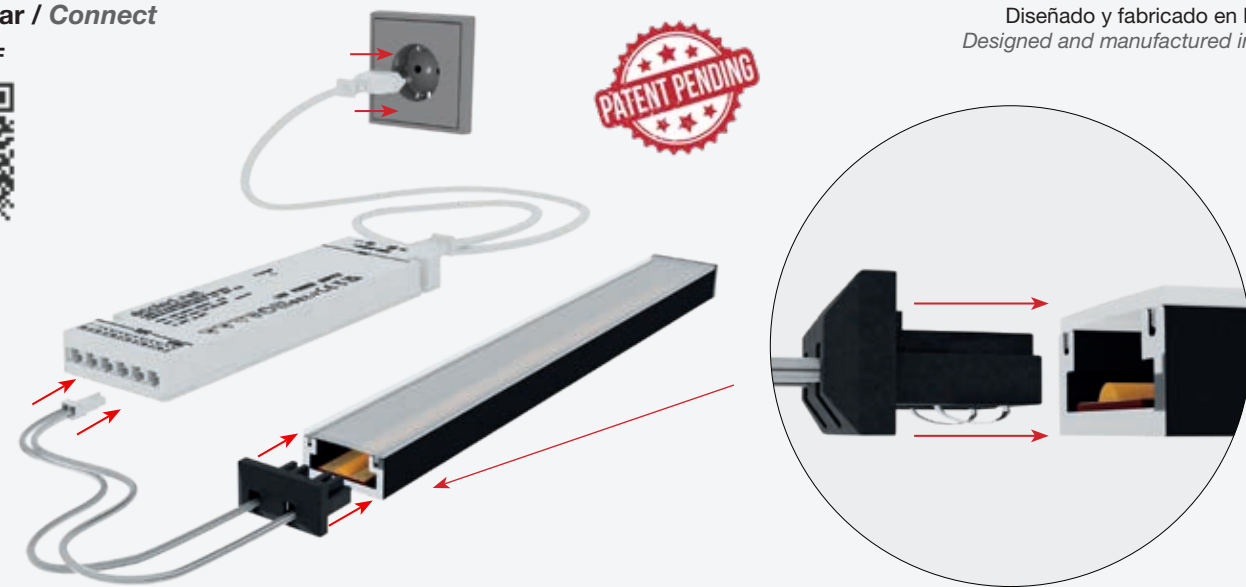

4. Conectar / Connect

Video / PDF

Diseñado y fabricado en España
Designed and manufactured in Spain