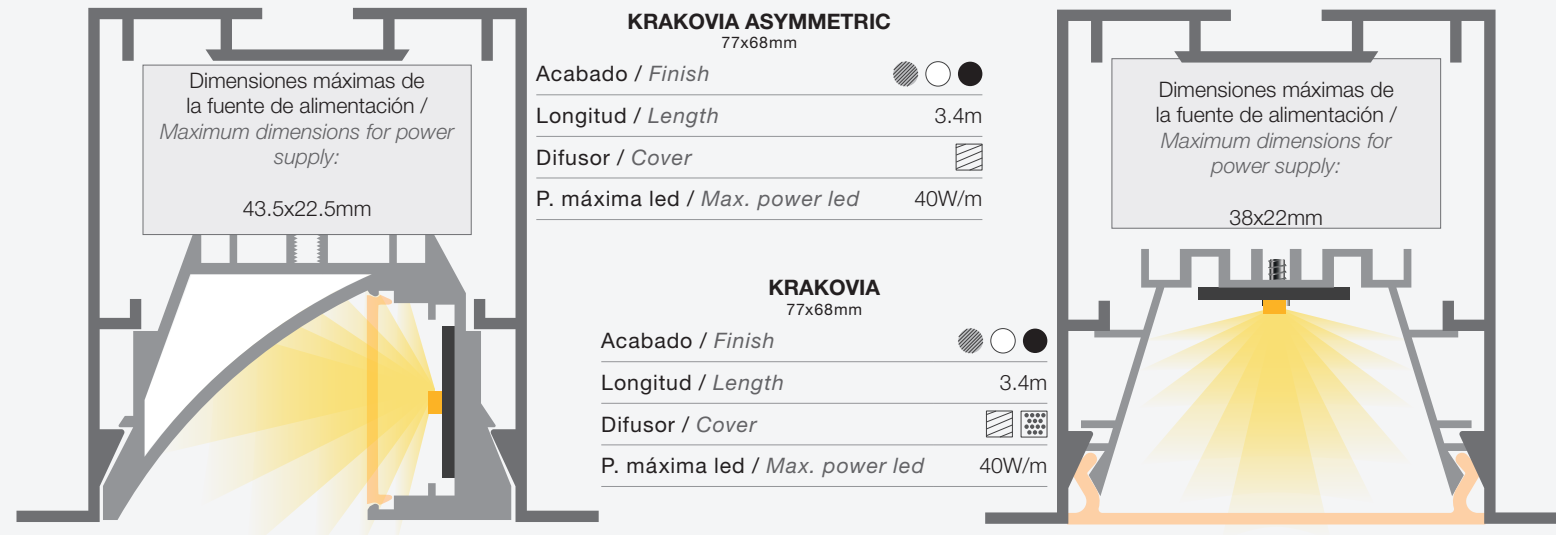

KIEV
56.5x45mm

Acabado / Finish	○ ●
Longitud / Length	6m
Difusor / Cover	▨ ▩
P. máxima led / Max. power led	40W/m

MOSCÚ MAGNUM
72x76mm

Acabado / Finish	● ○ ●
Longitud / Length	6m
Difusor / Cover	▨ ▩
P. máxima led / Max. power led	40W/m

MOSCÚ MAGNUM SLIM
52x75mm

Acabado / Finish	● ○ ●
Longitud / Length	6m
Difusor / Cover	▨ ▩
P. máxima led / Max. power led	40W/m

ANDORRA
126x68mm

Acabado / Finish	● ○ ●
Longitud / Length	3.3m
Difusor / Cover	▨ ▩
P. máxima led / Max. power led	70W/m

ANDORRA
126x68mm

Acabado / Finish	● ○ ●
Longitud / Length	3.3m
Difusor / Cover	▨ ▩
P. máxima led / Max. power led	70W/m

Tipos de difusores / Types of covers: ▨ Black&White ▩ Glaseado / Frosted ▩ Microprisma / Microprism