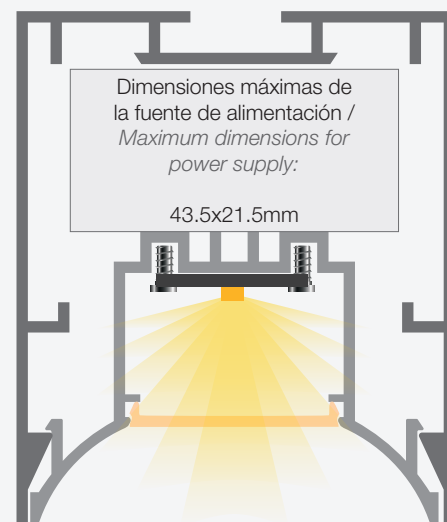

GALES
58x68mm

Acabado / Finish	● ○ ●
Longitud / Length	3.4m
Difusor / Cover	▨ ▩
P. máxima led / Max. power led	40W/m

GALES CON ÓPTICA
58x68mm

Acabado / Finish	● ○ ●
Longitud / Length	3.4m
Difusor / Cover	▨ ▩
P. máxima led / Max. power led	40W/m

GALES ASYMMETRIC
58x68mm

Acabado / Finish	● ○ ●
Longitud / Length	3.4m
Difusor / Cover	▨ ▩
P. máxima led / Max. power led	40W/m

GALES CON BANDEJA RETRANQUEADA
58x68mm

Acabado / Finish	● ○ ●
Longitud / Length	3.4m
Difusor / Cover	▨ ▩
P. máxima led / Max. power led	40W/m