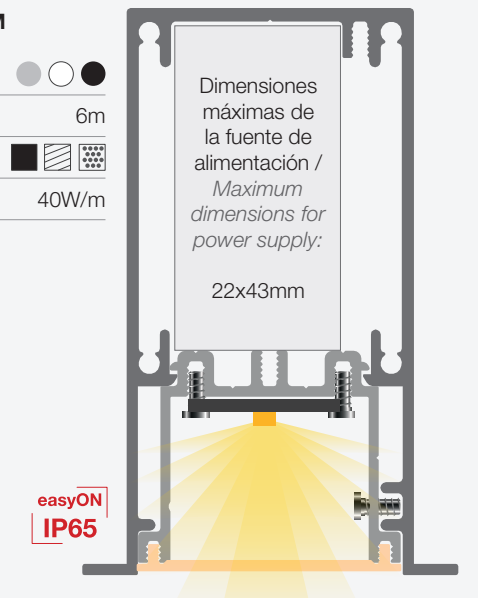

ANDORRA
126x68mm

Acabado / Finish	● ○ ●
Longitud / Length	3.3m
Difusor / Cover	▨ ▩
P. máxima led / Max. power led	70W/m