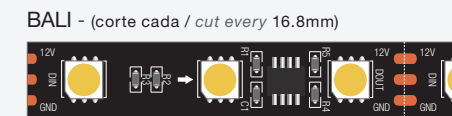

DIGITAL - SPI

Voltaje Voltage	Potencia Power	Lumens Lumens	IP	Leds/m	IC	Medidas Size	Color temp. (Kelvin) Colour (Kelvin)
12V	9W/m	224lm/m	IP20	60	SK6813	5000x10x2mm	RGB
12V	14.4W/m	1000lm/m	IP20	60	SW2812	5000x10x2.5mm	7000K 3000K
12V	20W/m	480lm/m	IP20	60	WS2814	5000x10x2.5mm	RGB+W - 3000K
24V	28.8W/m	600lm/m	IP20	120	SM16703	5000x12x2.6mm	RGB