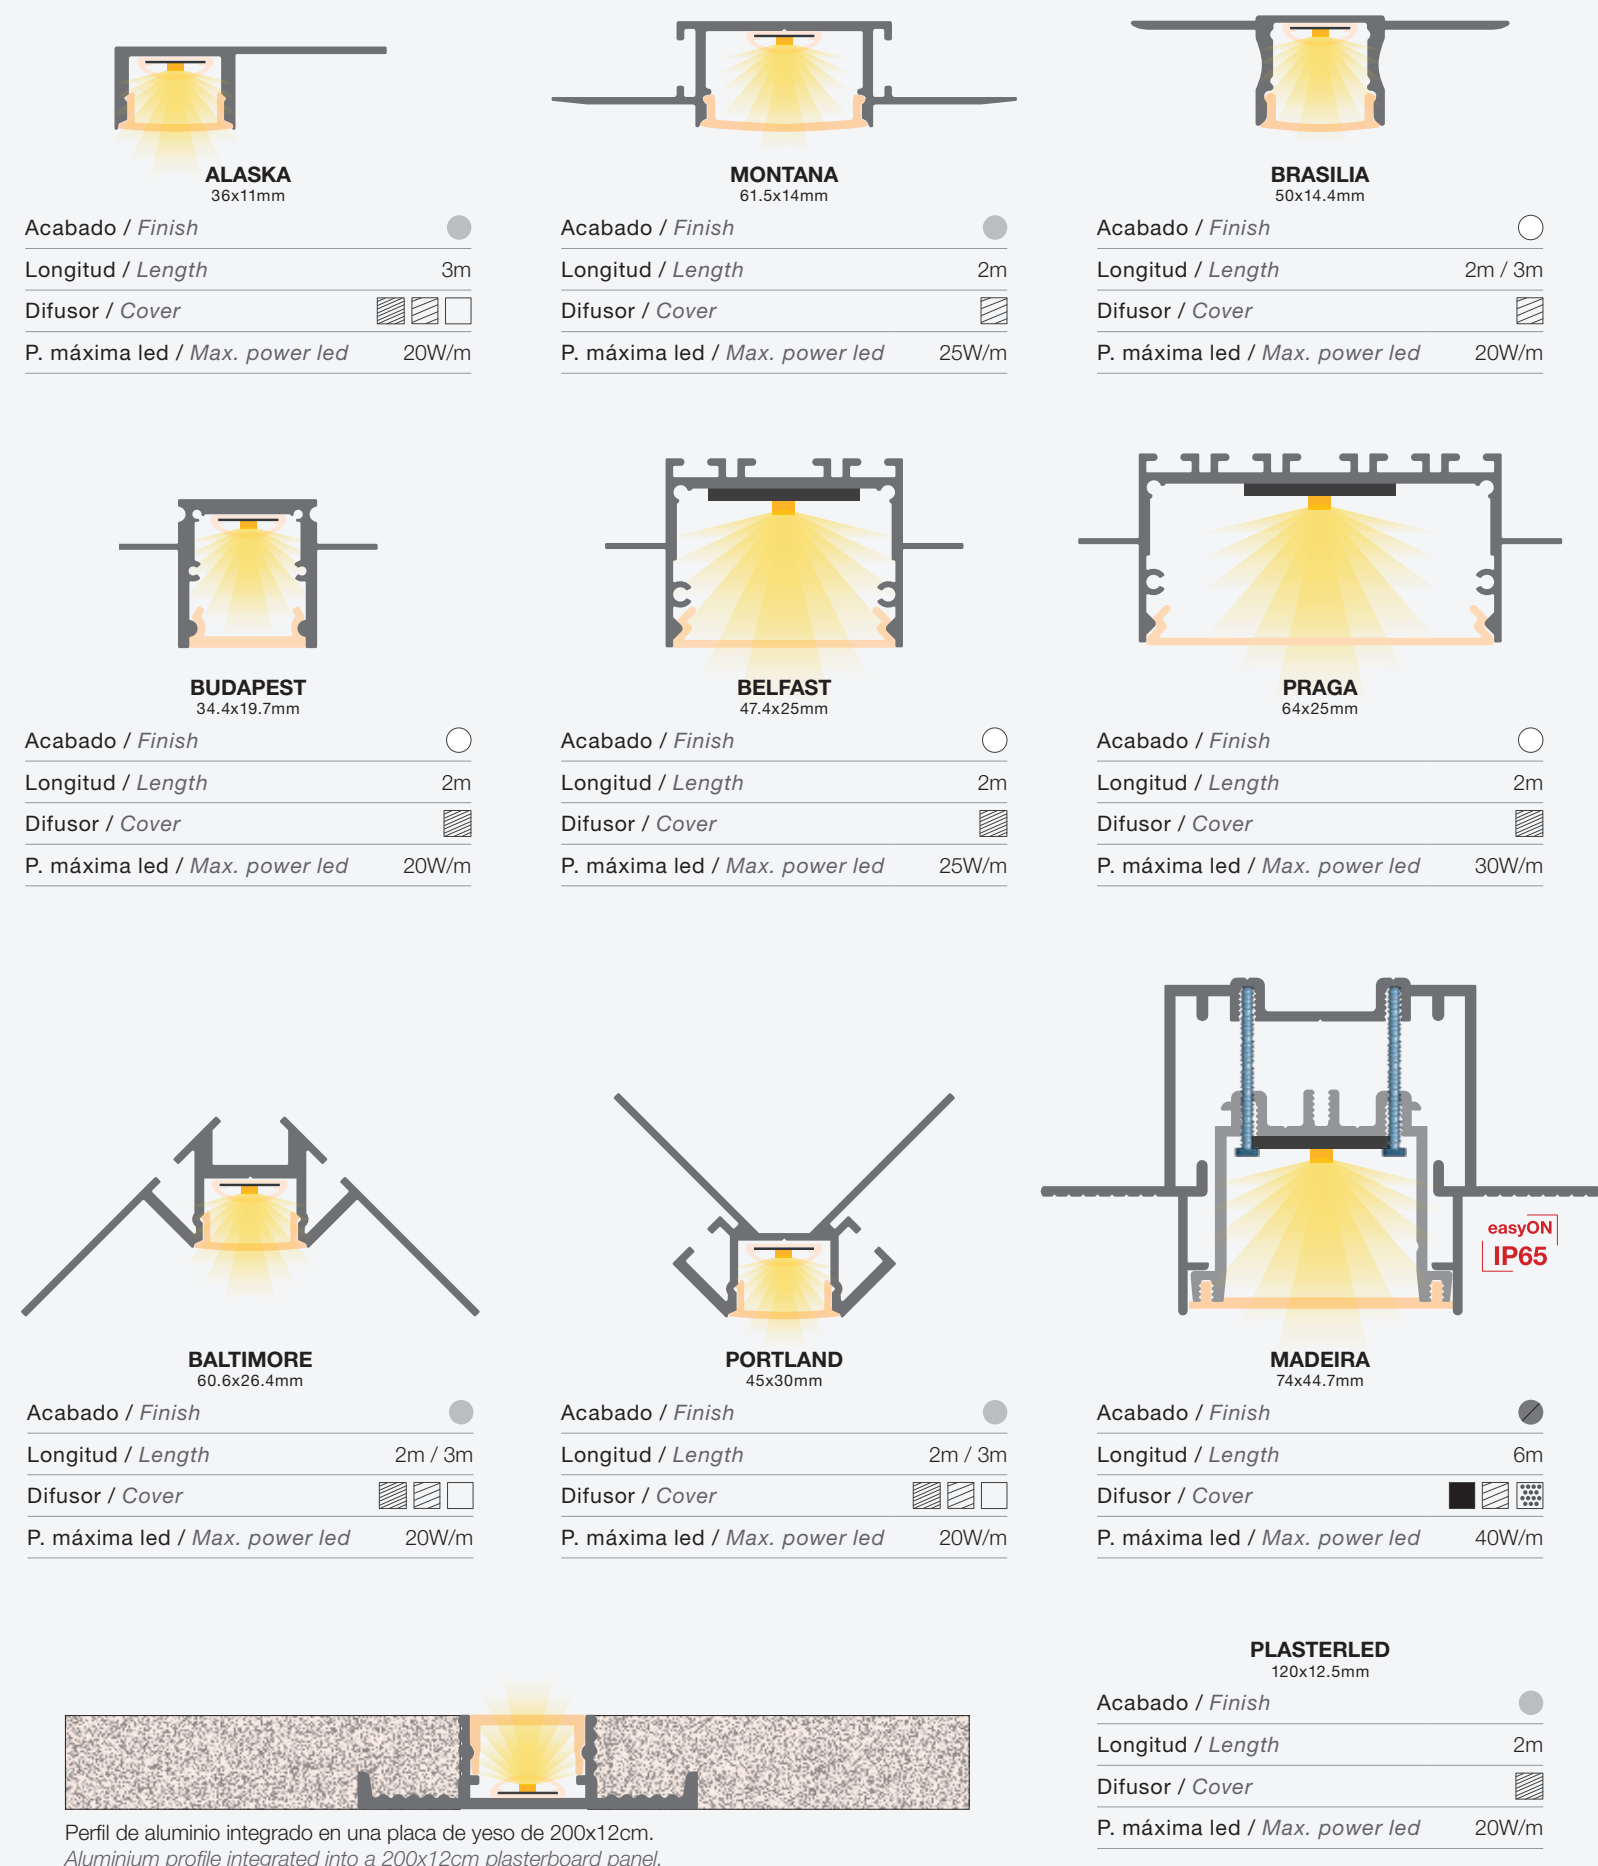

Longitud / Length 5m

Difusor / Cover

P. máxima led / Max. power led 20W/m

MÓNACO
55x55mm

Acabado / Finish

Longitud / Length 2m

Difusor / Cover

P. máxima led / Max. power led 25W/m

WASHINGTON
47x100mm

Acabado / Finish

Longitud / Length 3m / 6m

Difusor / Cover

P. máxima led / Max. power led 30W/m

BADALONA
62.3x97.2mm

Acabado / Finish

Longitud / Length 3m

Difusor / Cover

P. máxima led / Max. power led 20W/m

Tipos de difusores /
Types of covers: Black&White Opal Glaseado / Frosted Transparente / Transparent Microprisma / Microprism

Serie Orac

Tipos de difusores / Types of covers: [Diagonal lines] Opal [Horizontal lines] Glaseado / Frosted [White] Transparente / Transparent [Microprismas] Microprisma / Microprism