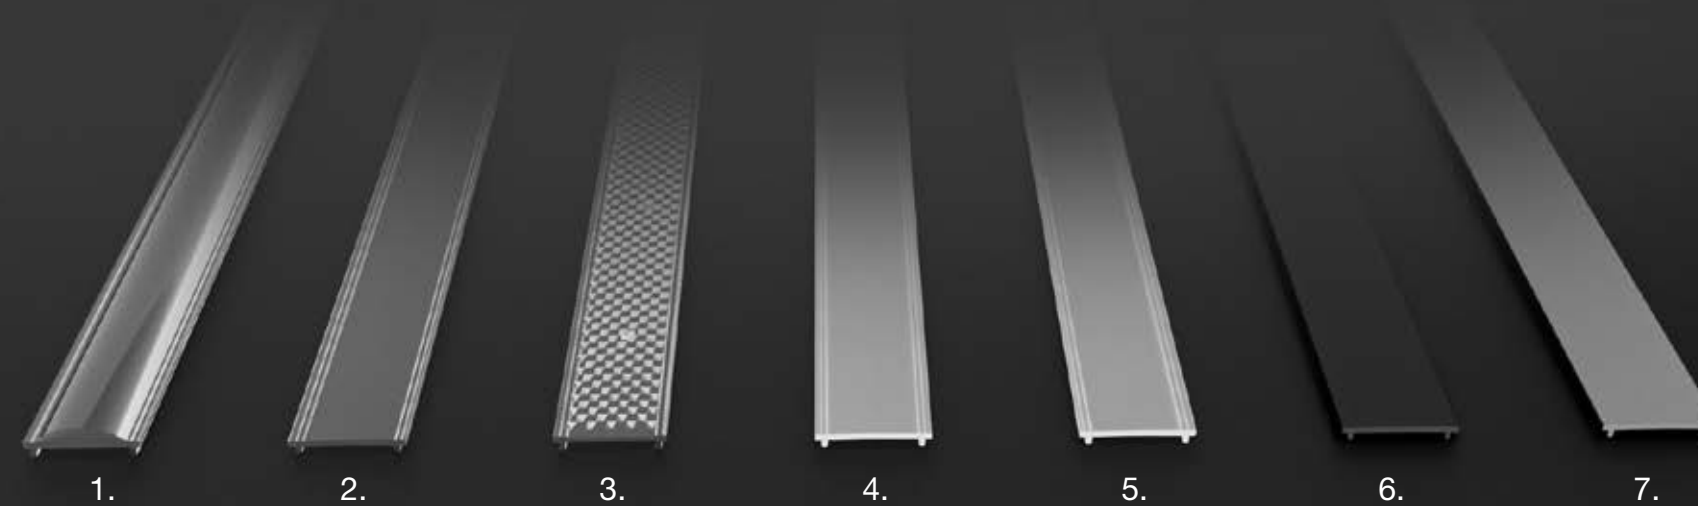

Difusores “easy-ON” IP65 / IP65 “easy-ON” covers

En Luz Negra ofrecemos difusores desde 2m hasta 60m (en rollos), disponibles en una amplia gama de acabados que nos permiten personalizar nuestras luminarias según su aplicación final. Ahora, además, incorporamos un 30% de material reciclado sin comprometer el rendimiento lumínico.

At Luz Negra, we offer covers ranging from 2m to 60m (in rolls), and available in a wide variety of finishes that allow us to customise our luminaires according to their final application. Now, we are also incorporating 30% of recycled material without compromising the lighting performance in any way.

1. Con óptica: 90% transmisión de luz. With lens: 90% light transmission.	5. Opal: 70% transmisión de luz. Opal: 70% light transmission.
2. Transparente: 89% transmisión de luz. Transparent: 89% light transmission.	6. Black&White: 26% transmisión de luz. Black&White: 26% light transmission.
3. Microprisma transparente: 86% transmisión de luz. Transparent microprism: 86% light transmission.	7. Gris opaco: 0% transmisión de luz. Opaque grey: 0% light transmission.
4. Glaseado: 73% transmisión de luz. Frosted: 73% light transmission.