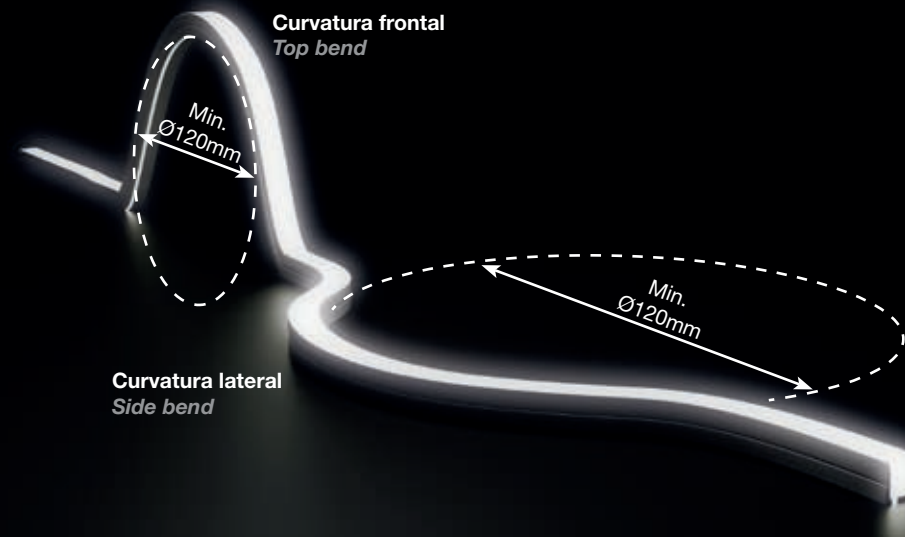

NEÓN 3D PLUS
16x16mm

Potencia / Power	15W/m
Voltaje / Voltage	24V
Temp. color / Colour temp.	4000K 2700K
Lúmenes / Lumens	1090lm/m
Curvatura / Curvature	horizontal / vertical
Ø min. curvatura / Ø min. curvature	120mm

DISEÑO SIN LÍMITES

Perfil de silicona de alta calidad con luz integrada, diseñado para ofrecer máxima flexibilidad y adaptabilidad. Gracias a su capacidad de curvatura tanto en vertical como en horizontal, este neón se ajusta a cualquier diseño, permitiendo la creación de formas innovadoras. Nuestro Neón 3D, con un frontal opalino y un acabado sedoso que repele el polvo y la suciedad, aporta una estética elegante y garantiza una iluminación uniforme. Fabricado con gel de sílice gaseoso, este perfil ofrece una protección superior contra la humedad y una alta resistencia al amarilleamiento, a los rayos UV, a la corrosión por salitre y a las altas temperaturas. Además, cuenta con propiedades retardantes de llama para mayor seguridad. Con un grado de protección IP67 y resistencia a los rayos UV, es ideal para exteriores y zonas húmedas.

LIMITLESS DESIGN

A high-quality silicone profile with integrated lighting, which has been designed to offer maximum flexibility and adaptability. Thanks to its ability to curve both vertically and horizontally, this neon adapts to any design, enabling the creation of innovative shapes. Our 3D Neon comes with an opaline front and a silky finish, which not only adds an elegant aesthetic but also repels dust and dirt, ensuring uniform lighting. Made from gaseous silica gel, this profile offers superior protection against moisture, high temperatures and environmental wear. It is highly resistant to yellowing, UV rays and salt corrosion. Additionally, it features flame-retardant properties for added safety. With an IP67 protection rating and UV resistance, it is perfect for both outdoor use and humid areas, ensuring durability.