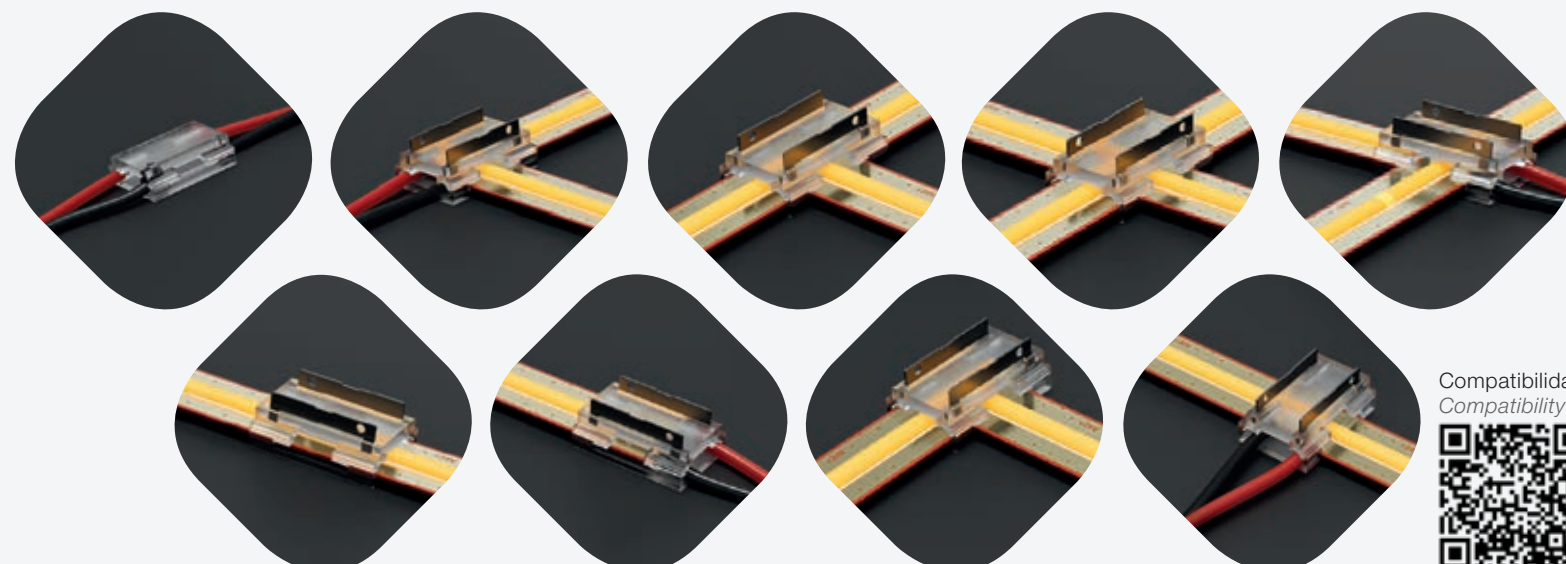

Compatibilidad
Compatibility

DIGITAL - SPI

Voltaje Voltage	Potencia Power	Lumens Lumens	IP	Leds/m	IC	Medidas Size	Color temp. (Kelvin) Colour (Kelvin)
12V	9W/m	224lm/m	IP20	60	SK6813	5000x10x2mm	RGB
12V	14.4W/m	1000lm/m	IP20	60	SW2812	5000x10x2.5mm	7000K 3000K
12V	20W/m	480lm/m	IP20	60	WS2814	5000x10x2.5mm	RGB+W - 3000K
24V	28.8W/m	600lm/m	IP20	120	SM16703	5000x12x2.6mm	RGB

12V

Potencia Power	Lumens Lumens	IP	Leds/m	Led	IRC CRI	Medidas Size	Color temp. (Kelvin) Colour (Kelvin)
5W/m	535lm/m	IP67	60	SMD2835	>80	5000x11x4mm	6300K 4000K 3000K 2800K
5W/m	556lm/m	IP20	60	SMD2835	>80	5000x8x1.2mm	4000K 3000K
7.2W/m	221lm/m	IP65	30	SMD5050	-	5000x10x4mm	RGB
10W/m	886lm/m	IP20	120	SMD3014	>80	5000x6x1.8mm	6000K 4000K 2800K
11W/m	1264lm/m	IP20	400	COB	>85	5000x8x1.8mm	6000K 4000K 2800K
11.5W/m	325lm/m	IP20	48	SMD5050	-	5000x8.5x2mm	RGB
12W/m	1206lm/m	IP54	60	SMD2835	>90	5000x6x1.3mm	6000K 4000K 3000K
14.4W/m	334lm/m	IP20	60	SMD3535	-	5000x6x3mm	RGB
14.4W/m	350lm/m	IP65	60	SMD5050	-	5000x10x3.5mm	RGB
19.2W/m	1700lm/m	IP20	240	SMD2216	>85	5000x8x1.2mm	6500K
20W/m	2961lm/m	IP20	240	SMD2835	>80	5000x10x1.4mm	6500K 4000K 3000K