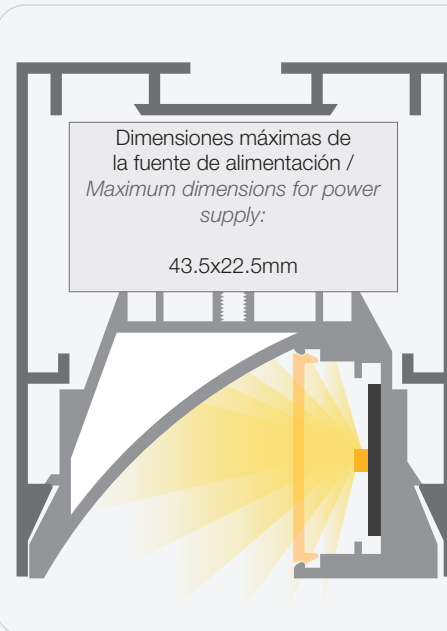

GALES
58x68mm

Acabado / Finish	● ○ ●
Longitud / Length	3.4m
Difusor / Cover	▨ ▩
P. máxima led / Max. power led	40W/m

GALES CON ÓPTICA
58x68mm

Acabado / Finish	● ○ ●
Longitud / Length	3.4m
Difusor / Cover	▨ ▩
P. máxima led / Max. power led	40W/m

GALES ASYMMETRIC
58x68mm

Acabado / Finish	● ○ ●
Longitud / Length	3.4m
Difusor / Cover	▨ ▩
P. máxima led / Max. power led	40W/m

GALES CON BANDEJA RETRANQUEADA
58x68mm

Acabado / Finish	● ○ ●
Longitud / Length	3.4m
Difusor / Cover	▨ ▩
P. máxima led / Max. power led	40W/m