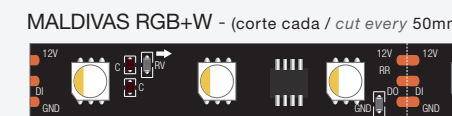

DIGITAL - SPI

Voltaje Voltage	Potencia Power	Lumens Lumens	IP	Leds/m	IC	Medidas Size	Color temp. (Kelvin) Colour (Kelvin)
12V	9W/m	224lm/m	IP20	60	SK6813	5000x10x2mm	RGB
12V	14.4W/m	1000lm/m	IP20	60	SW2812	5000x10x2.5mm	7000K 3000K
12V	20W/m	480lm/m	IP20	60	WS2814	5000x10x2.5mm	RGB+W - 3000K
24V	28.8W/m	600lm/m	IP20	120	SM16703	5000x12x2.6mm	RGB