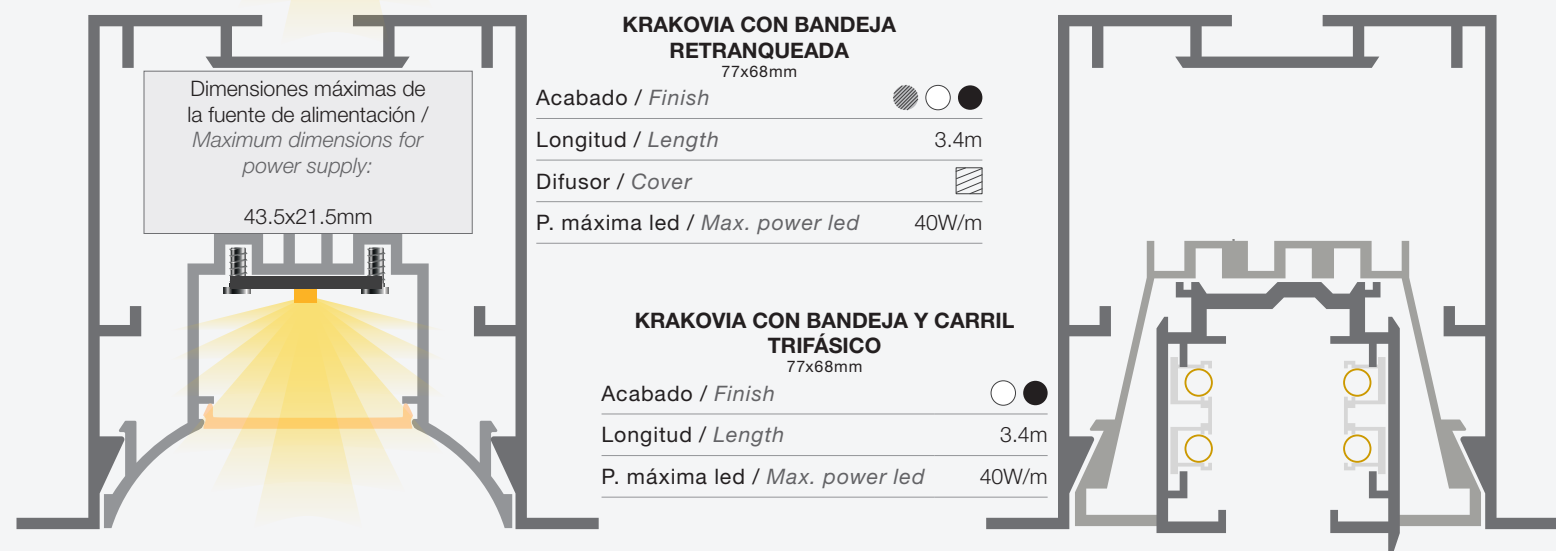

MOSCÚ MAGNUM SLIM
52x75mm

Acabado / Finish	● ○ ●
Longitud / Length	6m
Difusor / Cover	▨ ▩
P. máxima led / Max. power led	40W/m

ANDORRA
126x68mm

Acabado / Finish	● ○ ●
Longitud / Length	3.3m
Difusor / Cover	▨ ▩
P. máxima led / Max. power led	70W/m

ANDORRA
126x68mm

Acabado / Finish	● ○ ●
Longitud / Length	3.3m
Difusor / Cover	▨ ▩
P. máxima led / Max. power led	70W/m

Tipos de difusores / Types of covers: ▨ Black&White ▩ Glaseado / Frosted ▩ Microprisma / Microprism