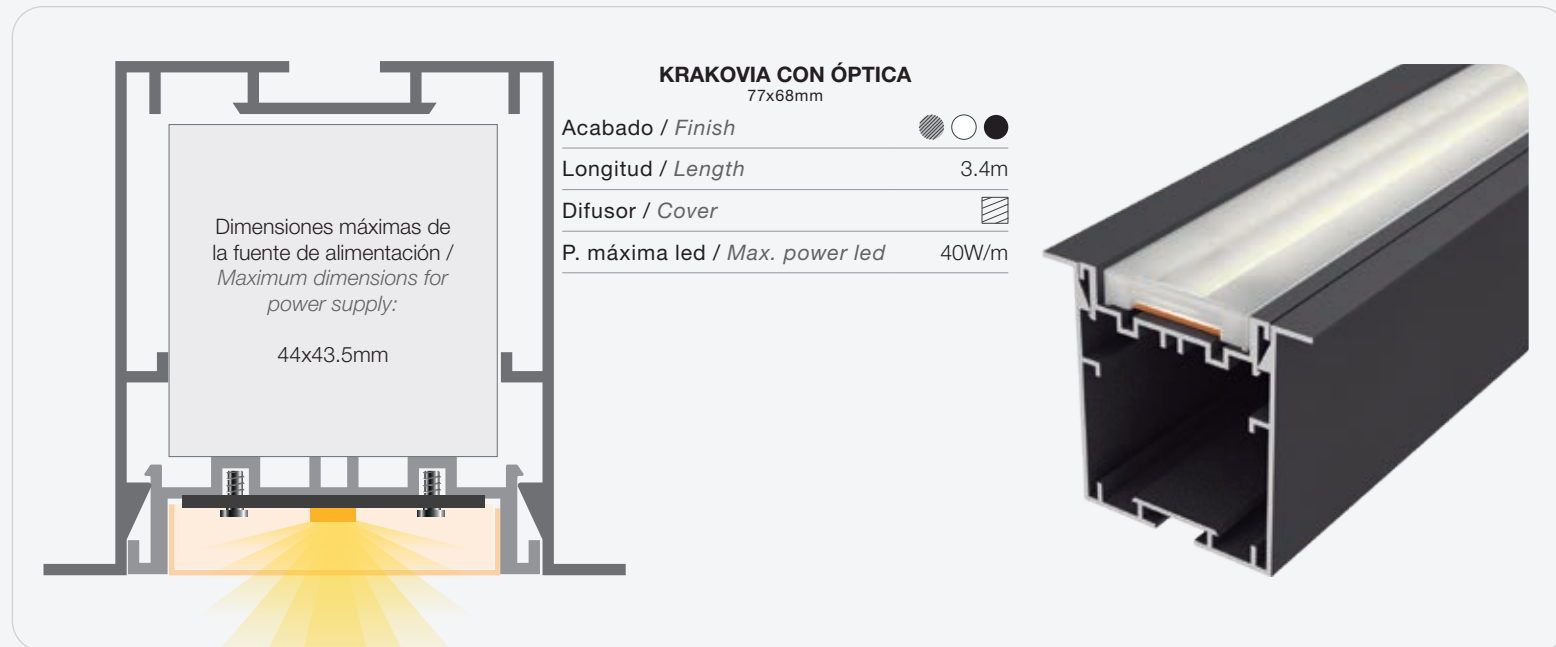

Tipos de difusores / Types of covers: ▨ Glaseado / Frosted ▤ Microprisma / Microprism

Desde 2006, en Luz Negra diseñamos tiras leds flexibles con un exigente control de calidad, avalado por nuestro laboratorio fotométrico de última generación ubicado en nuestra sede central de Barcelona.

A pesar de su aparente simplicidad, una tira flexible requiere una cuidada ingeniería si buscamos un producto verdaderamente profesional, duradero y eficiente. Estos son algunos factores clave que determinan su calidad y el modelo más adecuado para cada aplicación:

- **Voltaje de trabajo (12V - 24V - 48V - 230V):** determina la longitud máxima instalable, la caída de tensión y la necesidad o no de fuentes de alimentación.
- **Tipo de led (SMD, COB, CSP):** define la eficiencia, el tamaño, el coste de la tira y el grado de homogeneidad en la luz emitida.
- **Cantidad de leds o chips (en COB):** influye directamente en la luminosidad y en el efecto visual de luz continua o difusa.
- **Pads de soldadura (cobre, plata, oro):** afectan a la conductividad, facilidad de montaje, durabilidad y estabilidad eléctrica.
- **Elementos de control (estabilizadores de corriente):** permiten tiradas más largas sin pérdida de intensidad luminosa.
- **Sistema de estanqueidad (IP20 a IP67):** determina el grado de protección frente a humedad, polvo y uso en exteriores.
- **Calidad del PCB (número de capas y espesor de cobre):** a mayor espesor y calidad del circuito impreso, mayor capacidad de disipación y menor caída de tensión.
- **BIN de color:** garantiza uniformidad cromática en toda la instalación, evitando variaciones de tono.
- **BIN de voltaje:** control preciso del voltaje de cada chip para maximizar eficiencia y rendimiento.
- **Cinta adhesiva de doble cara:** un elemento crítico, la elección de una marca y modelo adecuados asegura una fijación duradera y fiable.