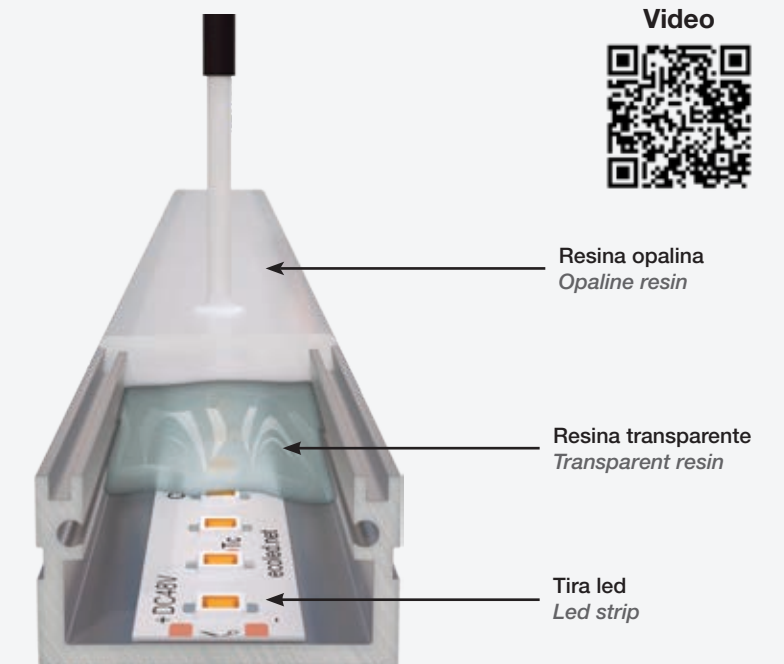

Underwater system

En Luz Negra disponemos de una máquina para estancar las luminarias que fabricamos, ofreciendo así, un nivel de estanqueidad IP67 y una resistencia en la superficie de IK10.

Nuestros clientes pueden solicitar el estancado de sus luminarias desde solo una unidad, en un plazo muy breve y a un precio muy razonable. De esta manera, se pueden beneficiar de una garantía total a la intemperie, incluso, en ambientes salinos, piscinas con cloro o en zonas áridas.

Here at Luz Negra we have incorporated a machine for waterproofing the luminaires which we manufacture, meaning we can offer IP67 and a resistance on the surface of IK10.

Our customers can request their luminaires to be waterproofed from just one unit, in a very short time and at a very reasonable price. This means they can benefit from a full guarantee for outdoor use even in saline environments, chlorinated pools and arid areas.

Video