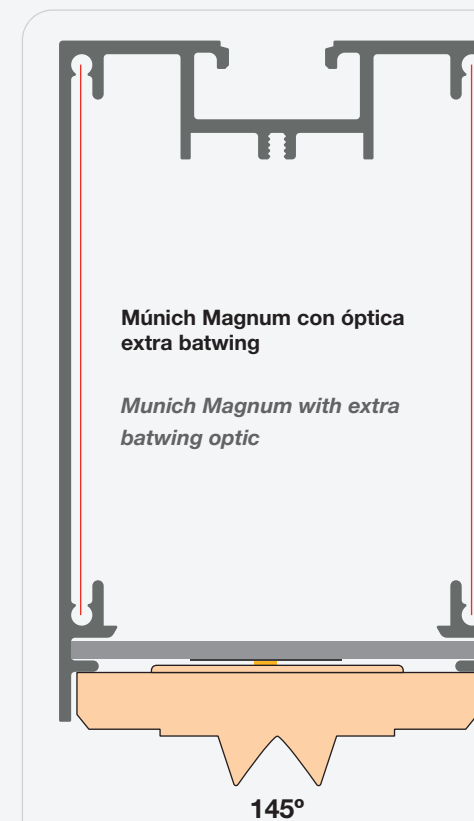

Múnich Magnum con óptica extra batwing

Munich Magnum with extra batwing optic

145°