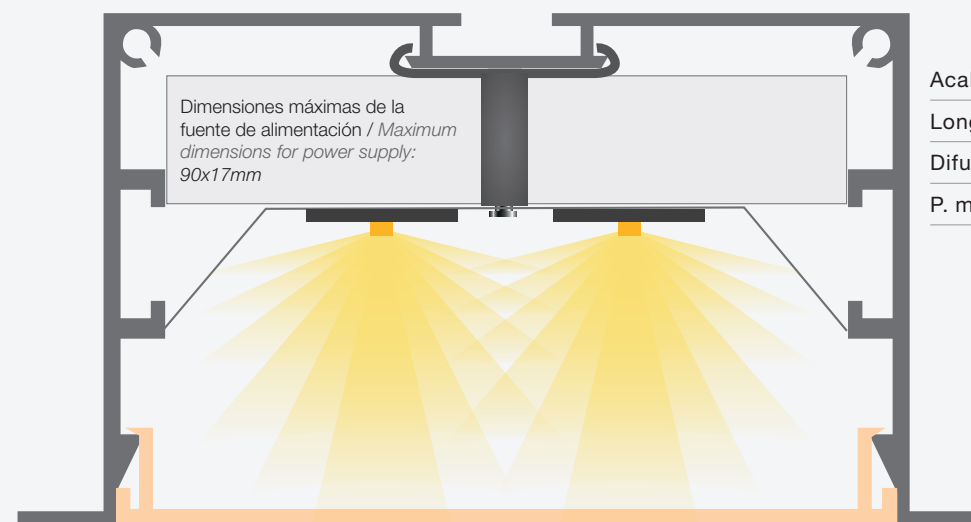

ANDORRA
126x68mm

Acabado / Finish	● ○ ●
Longitud / Length	3.3m
Difusor / Cover	▨ ▩
P. máxima led / Max. power led	70W/m

Tipos de difusores / Types of covers: ▨ Black&White ▩ Glaseado / Frosted ▩ Microprisma / Microprism