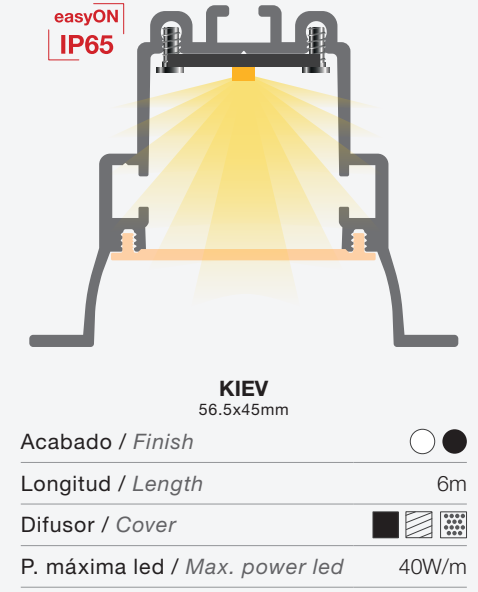

GALES ASYMMETRIC
58x68mm

Acabado / Finish	● ○ ●
Longitud / Length	3.4m
Difusor / Cover	▨ ▩
P. máxima led / Max. power led	40W/m

GALES CON BANDEJA RETRANQUEADA
58x68mm

Acabado / Finish	● ○ ●
Longitud / Length	3.4m
Difusor / Cover	▨ ▩
P. máxima led / Max. power led	40W/m

GALES CON BANDEJA Y CARRIL TRIFÁSICO
58x68mm

Acabado / Finish	○ ●
Longitud / Length	3.4m
P. máxima led / Max. power led	40W/m

Tipos de difusores / Types of covers: ▨ Glaseado / Frosted ▩ Microprisma / Microprism

AMARA
75x25mm

Acabado / Finish	○ ●
Longitud / Length	6m
Difusor / Cover	▨ ▩
P. máxima led / Max. power led	40W/m

MOSCÚ MINI
52x38mm

Acabado / Finish	● ○ ●
Longitud / Length	6m
Difusor / Cover	▨ ▩
P. máxima led / Max. power led	40W/m