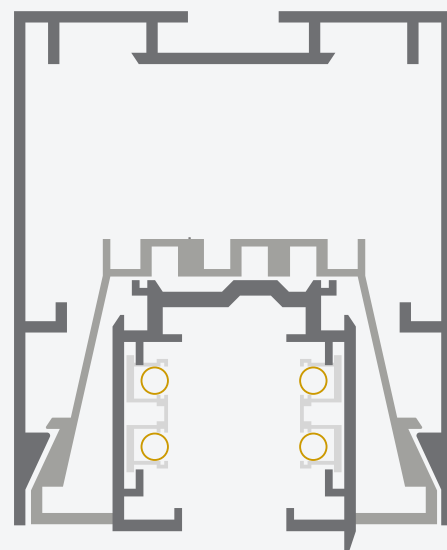

GALES CON BANDEJA Y CARRIL TRIFÁSICO
58x68mm

Acabado / Finish	○ ●
Longitud / Length	3.4m
P. máxima led / Max. power led	40W/m

Tipos de difusores / Types of covers: ▨ Glaseado / Frosted ▩ Microprisma / Microprism