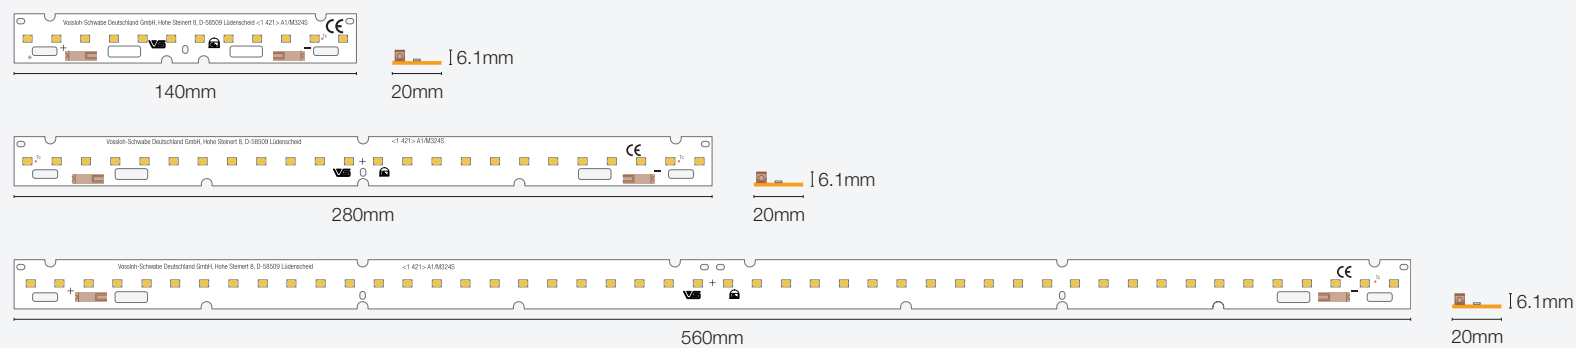

Serie Premium