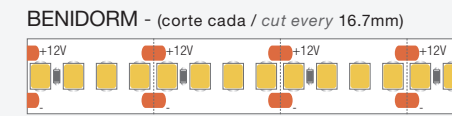

12V

Potencia Power	Lumens Lumens	IP	Leds/m	Led	IRC CRI	Medidas Size	Color temp. (Kelvin) Colour (Kelvin)
5W/m	535lm/m	IP67	60	SMD2835	>80	5000x11x4mm	6300K 4000K 3000K 2800K
5W/m	556lm/m	IP20	60	SMD2835	>80	5000x8x1.2mm	4000K 3000K
7.2W/m	221lm/m	IP65	30	SMD5050	-	5000x10x4mm	RGB
10W/m	886lm/m	IP20	120	SMD3014	>80	5000x6x1.8mm	6000K 4000K 2800K
11W/m	1264lm/m	IP20	400	COB	>85	5000x8x1.8mm	6000K 4000K 2800K
11.5W/m	325lm/m	IP20	48	SMD5050	-	5000x8.5x2mm	RGB
12W/m	1206lm/m	IP54	60	SMD2835	>90	5000x6x1.3mm	6000K 4000K 3000K
14.4W/m	334lm/m	IP20	60	SMD3535	-	5000x6x3mm	RGB
14.4W/m	350lm/m	IP65	60	SMD5050	-	5000x10x3.5mm	RGB
19.2W/m	1700lm/m	IP20	240	SMD2216	>85	5000x8x1.2mm	6500K
20W/m	2961lm/m	IP20	240	SMD2835	>80	5000x10x1.4mm	6500K 4000K 3000K