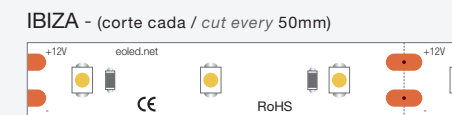

12V

Potencia Power	Lumens Lumens	IP	Leds/m	Led	IRC CRI	Medidas Size	Color temp. (Kelvin) Colour (Kelvin)
5W/m	535lm/m	IP67	60	SMD2835	>80	5000x11x4mm	6300K 4000K 3000K 2800K
5W/m	556lm/m	IP20	60	SMD2835	>80	5000x8x1.2mm	4000K 3000K
7.2W/m	221lm/m	IP65	30	SMD5050	-	5000x10x4mm	RGB
10W/m	886lm/m	IP20	120	SMD3014	>80	5000x6x1.8mm	6000K 4000K 2800K
11W/m	1264lm/m	IP20	400	COB	>85	5000x8x1.8mm	6000K 4000K 2800K
11.5W/m	325lm/m	IP20	48	SMD5050	-	5000x8.5x2mm	RGB
12W/m	1206lm/m	IP54	60	SMD2835	>90	5000x6x1.3mm	6000K 4000K 3000K
14.4W/m	334lm/m	IP20	60	SMD3535	-	5000x6x3mm	RGB
14.4W/m	350lm/m	IP65	60	SMD5050	-	5000x10x3.5mm	RGB
19.2W/m	1700lm/m	IP20	240	SMD2216	>85	5000x8x1.2mm	6500K
20W/m	2961lm/m	IP20	240	SMD2835	>80	5000x10x1.4mm	6500K 4000K 3000K