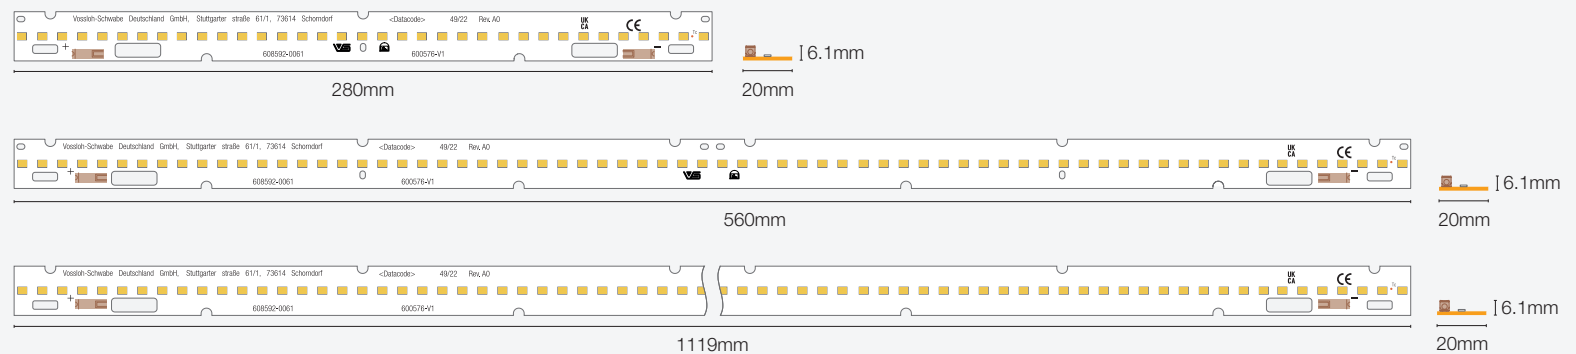

Escala / Scale 1:3 - Tiras corriente constante / Constant current strips

Módulos led de corriente constante
Diseñados en Alemania y fabricados en la UE, ofrecen hasta **190lm/W** y **5 años de garantía**. Compatibles con corrientes de **150 a 700mA** y formatos **Zhaga** de **140, 280, 560 y 1120mm**.
Disponibles en dos versiones:
• **Premium**: máxima luminosidad y rendimiento.
• **ECO**: opción económica con alta eficiencia.

Constant Current led Modules
Designed in Germany and manufactured in the EU, they deliver up to **190lm/W** and come with a **5-year warranty**. Compatible with currents from **150 to 700mA** and **Zhaga** formats of **140, 280, 560 and 1120mm**.
Available in two versions:
• **Premium**: maximum brightness and performance.
• **ECO**: economical option with high efficiency.

Serie Premium

Medidas Size	Potencia Power	Voltaje Voltage	lm/W a 350mA lm/W at 350mA	Corriente mA Current mA	IP	Nº leds	IRC CRI	Color temp. (Kelvin) Colour (Kelvin)
140x20x6.1mm	3.9W - 5.8W	11.2V - 11.7V	188lm/W	350 - 500mA	IP20	12	>80	5000K 4000K 3000K
280x20x6.1mm	7.8W - 11.7W	22.4V - 23.3V	188lm/W	350 - 500mA	IP20	24	>80	5000K 4000K 3000K 2700K
560x20x6.1mm	15.7W - 23.3W	44.7V - 46.6V	188lm/W	350 - 500mA	IP20	48	>80	5000K 4000K 3000K 2700K

Serie ECO

Medidas Size	Potencia Power	Voltaje Voltage	lm/W a 350mA lm/W at 350mA	Corriente mA Current mA	IP	Nº leds	IRC CRI	Color temp. (Kelvin) Colour (Kelvin)
280x20x6.1mm	6.8W - 9.9W	19.3V - 19.8V	178lm/W	350 - 500mA	IP20	35	>80	5000K 4000K 3000K 2700K
560x20x6.1mm	13.5W - 19.8W	38.6V - 39.5V	178lm/W	350 - 500mA	IP20	70	>80	5000K 4000K 3000K 2700K
1119x20x6.1mm	27W - 39.5W	77.2V - 79.1V	178lm/W	350 - 500mA	IP20	140	>80	5000K 4000K 3000K

Fuentes de alimentación / Power supply