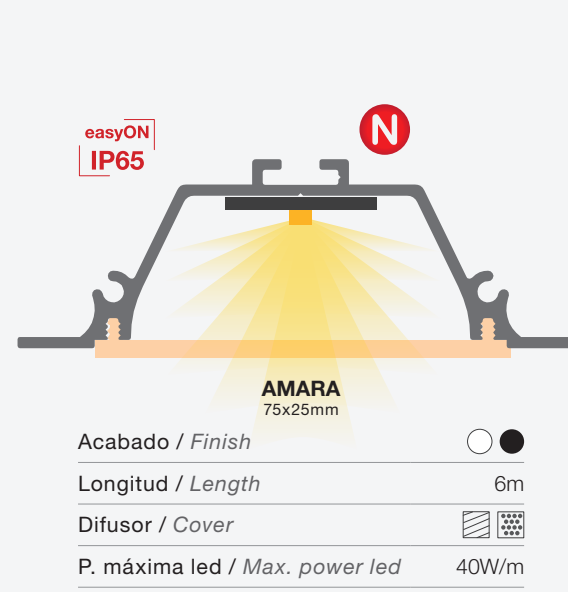

GALES
58x68mm

Acabado / Finish	● ○ ●
Longitud / Length	3.4m
Difusor / Cover	▨ ▩
P. máxima led / Max. power led	40W/m

GALES CON ÓPTICA
58x68mm

Acabado / Finish	● ○ ●
Longitud / Length	3.4m
Difusor / Cover	▨ ▩
P. máxima led / Max. power led	40W/m

GALES ASYMMETRIC
58x68mm

Acabado / Finish	● ○ ●
Longitud / Length	3.4m
Difusor / Cover	▨ ▩
P. máxima led / Max. power led	40W/m

GALES CON BANDEJA RETRANQUEADA
58x68mm

Acabado / Finish	● ○ ●
Longitud / Length	3.4m
Difusor / Cover	▨ ▩
P. máxima led / Max. power led	40W/m

GALES CON BANDEJA Y CARRIL TRIFÁSICO
58x68mm

Acabado / Finish	○ ●
Longitud / Length	3.4m
P. máxima led / Max. power led	40W/m

Tipos de difusores / Types of covers: ▨ Glaseado / Frosted ▩ Microprisma / Microprism