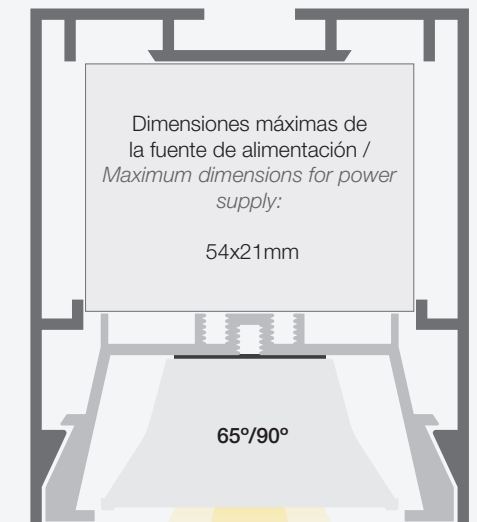

PARÍS COMFORT
34.5x25mm

Acabado / Finish	○ ●
Longitud / Length	3.6m
Compatible con ópticas / Compatible with optics	Daisy mini (LEDiL) / Mini Light&Dark (Vossloh)

ROMA COMFORT
28x25mm

Acabado / Finish	○ ●
Longitud / Length	3.6m
Compatible con ópticas / Compatible with optics	Daisy mini (LEDiL) / Mini Light&Dark (Vossloh)

BERLÍN COMFORT
36x25mm

Acabado / Finish	○ ●
Longitud / Length	3.6m
Compatible con ópticas / Compatible with optics	Daisy mini (LEDiL) / Mini Light&Dark (Vossloh)

MÚNICH MINI COMFORT
44x32mm

Acabado / Finish	○ ●
Longitud / Length	3.4m
Compatible con ópticas / Compatible with optics	Daisy (LEDiL) / Light&Dark (Vossloh)

MÚNICH COMFORT
28x60mm

Acabado / Finish	○ ●
Longitud / Length	3.6m
Compatible con ópticas / Compatible with optics	Daisy mini (LEDiL) / Mini Light&Dark (Vossloh)

GALES COMFORT
58x68mm

Acabado / Finish	○ ●
Longitud / Length	3.4m
Compatible con ópticas / Compatible with optics	Daisy (LEDiL) / Light&Dark (Vossloh)