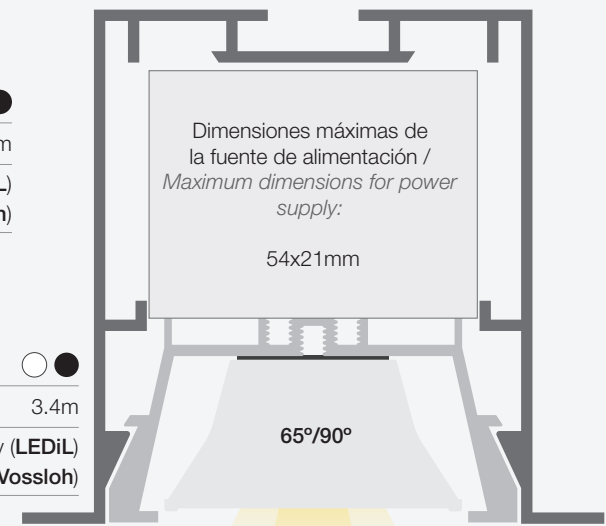

COMFORT BASIC
21x22.8mm

Acabado / Finish	○ ●
Longitud / Length	2m
Compatible con ópticas / Compatible with optics	Comfort basic

NEW YORK COMFORT
15x16mm

Acabado / Finish	○ ●
Longitud / Length	3.6m
Compatible con ópticas / Compatible with optics	Daline (LEDiL)

NEW YORK COMFORT UP&DOWN
15x30mm

Acabado / Finish	○ ●
Longitud / Length	3.6m
Compatible con ópticas / Compatible with optics	Daline (LEDiL)

SICILIA COMFORT
Ø62mm

Acabado / Finish	○ ●
Longitud / Length	3.6m
Compatible con ópticas / Compatible with optics	Daisy mini (LEDiL) / Mini Light&Dark (Vossloh)

KRAKOVIA COMFORT
77x68mm

Acabado / Finish	○ ●
Longitud / Length	3.4m
Compatible con ópticas / Compatible with optics	Daisy (LEDiL) / Light&Dark (Vossloh)

IP65

IP67

Nuevo led profile Rotterdam, especialmente diseñado para luminarias de exterior y zonas húmedas.