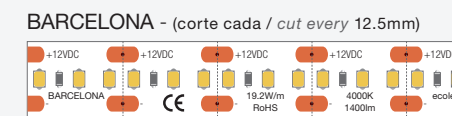

12V

Potencia Power	Lumens Lumens	IP	Leds/m	Led	IRC CRI	Medidas Size	Color temp. (Kelvin) Colour (Kelvin)
5W/m	535lm/m	IP67	60	SMD2835	>80	5000x11x4mm	6300K 4000K 3000K 2800K
5W/m	556lm/m	IP20	60	SMD2835	>80	5000x8x1.2mm	4000K 3000K
7.2W/m	221lm/m	IP65	30	SMD5050	-	5000x10x4mm	RGB
10W/m	886lm/m	IP20	120	SMD3014	>80	5000x6x1.8mm	6000K 4000K 2800K
11W/m	1264lm/m	IP20	400	COB	>85	5000x8x1.8mm	6000K 4000K 2800K
11.5W/m	325lm/m	IP20	48	SMD5050	-	5000x8.5x2mm	RGB
12W/m	1206lm/m	IP54	60	SMD2835	>90	5000x6x1.3mm	6000K 4000K 3000K
14.4W/m	334lm/m	IP20	60	SMD3535	-	5000x6x3mm	RGB
14.4W/m	350lm/m	IP65	60	SMD5050	-	5000x10x3.5mm	RGB
19.2W/m	1700lm/m	IP20	240	SMD2216	>85	5000x8x1.2mm	6500K
20W/m	2961lm/m	IP20	240	SMD2835	>80	5000x10x1.4mm	6500K 4000K 3000K