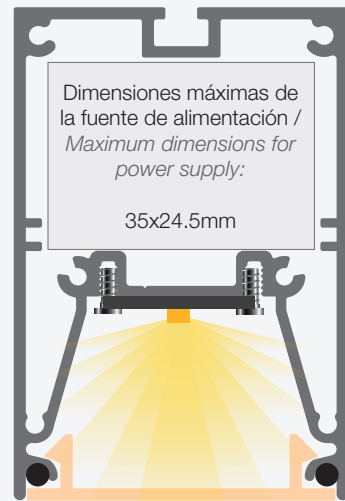

ROTTERDAM 44.3x65.2mm	
Acabado / Finish	
Longitud / Length	6m
Difusor / Cover	
P. máxima led / Max. power led	40W/m