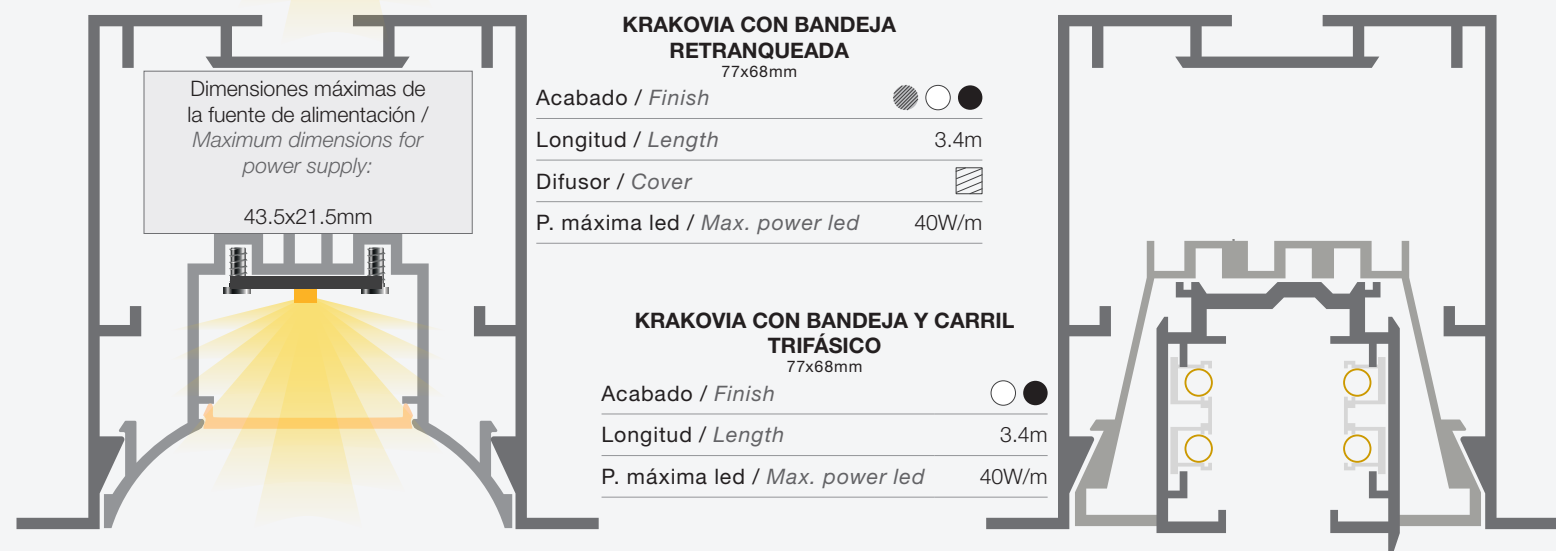

**MOSCÚ MINI**  
52x38mm

Acabado / Finish	● ○ ●
Longitud / Length	6m
Difusor / Cover	▨ ▩
P. máxima led / Max. power led	40W/m

**KIEV**  
56.5x45mm

Acabado / Finish	○ ●
Longitud / Length	6m
Difusor / Cover	▨ ▩
P. máxima led / Max. power led	40W/m

**MOSCÚ MAGNUM**  
72x76mm

Acabado / Finish	● ○ ●
Longitud / Length	6m
Difusor / Cover	▨ ▩
P. máxima led / Max. power led	40W/m

**MOSCÚ MAGNUM SLIM**  
52x75mm

Acabado / Finish	● ○ ●
Longitud / Length	6m
Difusor / Cover	▨ ▩
P. máxima led / Max. power led	40W/m

**ANDORRA**  
126x68mm

Acabado / Finish	● ○ ●
Longitud / Length	3.3m
Difusor / Cover	▨ ▩
P. máxima led / Max. power led	70W/m

**ANDORRA**  
126x68mm

Acabado / Finish	● ○ ●
Longitud / Length	3.3m
Difusor / Cover	▨ ▩
P. máxima led / Max. power led	70W/m