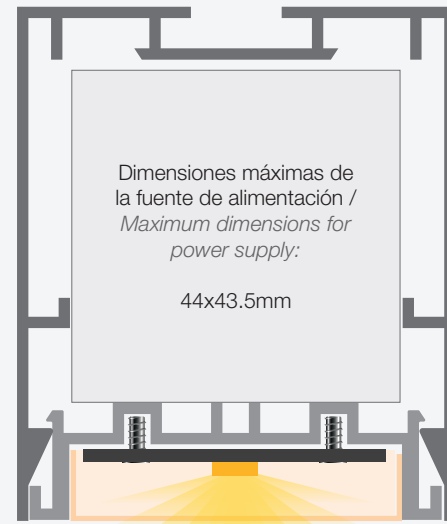

GALES CON ÓPTICA
58x68mm

Acabado / Finish	● ○ ●
Longitud / Length	3.4m
Difusor / Cover	▨ ▩
P. máxima led / Max. power led	40W/m