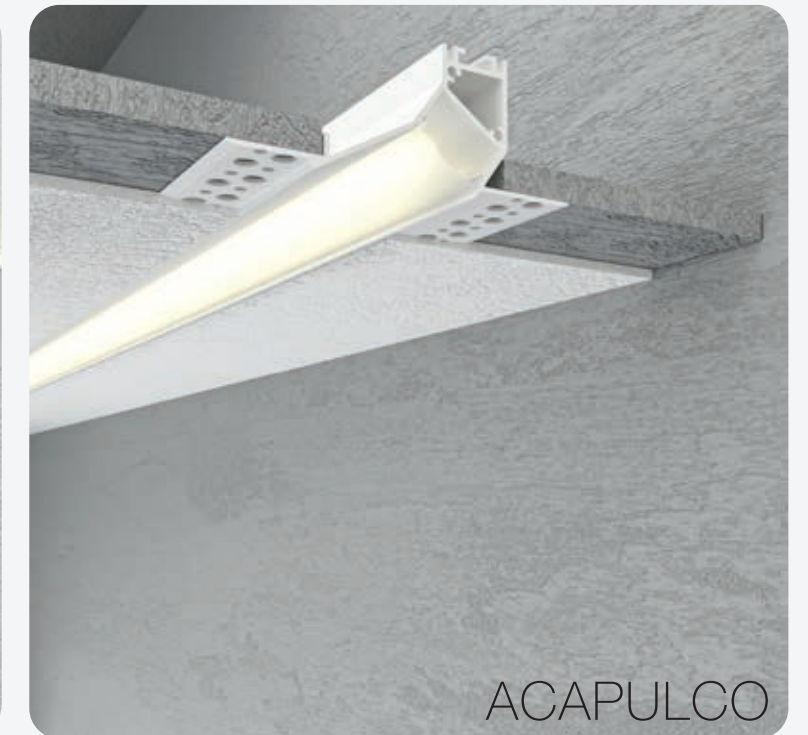

Acabado / Finish	○
Longitud / Length	2m
Difusor / Cover	▨
P. máxima led / Max. power led	30W/m

Acabado / Finish	○
Longitud / Length	2m
Difusor / Cover	▨
P. máxima led / Max. power led	30W/m

Acabado / Finish	●
Longitud / Length	2m
Difusor / Cover	▨
P. máxima led / Max. power led	30W/m

Acabado / Finish	○
Longitud / Length	2m
Difusor / Cover	▨
P. máxima led / Max. power led	30W/m

Acabado / Finish	○
Longitud / Length	2m
Difusor / Cover	▨
P. máxima led / Max. power led	30W/m

Acabado / Finish	○
Longitud / Length	2m
Difusor / Cover	▨
P. máxima led / Max. power led	30W/m

Tipos de difusores / Types of covers: ▨ Glaseado / Frosted