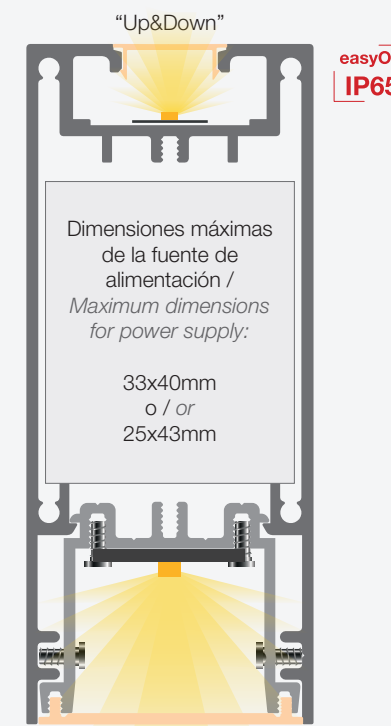

Perfiles de aluminio IP65 con nuestro sistema patentado "easy-ON" para la fabricación de luminarias colgantes, de superficie y de encastre. Sistema de bandeja extraíble frontal con triple sistema de seguridad (consultar modelos). / Aluminium profiles with our patented "easy-ON" system, offering an IP65 rating and designed for hanging, recessing and surface applications. Front removable tray with triple safety system (consult models).

**SICILIA**  
87x75.3mm

Acabado / Finish	●
Longitud / Length	6m
Difusor / Cover	▨
P. máxima led / Max. power led	40W/m

**MÚNICH**  
58x78mm

Acabado / Finish	● ○ ●
Longitud / Length	6m
Difusor / Cover	▨
P. máxima led / Max. power led	40W/m