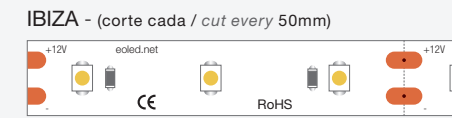

12V

Potencia Power	Lumens Lumens	IP	Leds/m	Led	IRC CRI	Medidas Size	Color temp. (Kelvin) Colour (Kelvin)
5W/m	479lm/m	IP67	60	SMD2835	90	5000x11x4mm	6300K 4000K 3000K 2800K
5W/m	556lm/m	IP20	60	SMD2835	>80	5000x8x1.2mm	4000K 3000K
7.2W/m	221lm/m	IP65	30	SMD5050	-	5000x10x4mm	RGB
10W/m	886lm/m	IP20	120	SMD3014	80	5000x6x1.8mm	6000K 4000K 2800K
11W/m	1264lm/m	IP20	400	COB	>85	5000x8x1.6mm	6000K 4000K 2800K
11.5W/m	325lm/m	IP20	48	SMD5050	-	5000x8.5x2mm	RGB
12W/m	1206lm/m	IP54	60	SMD2835	>90	5000x6x1.3mm	6000K 4000K 3000K
14.4W/m	334lm/m	IP20	60	SMD3535	-	5000x6x3mm	RGB
14.4W/m	350lm/m	IP65	60	SMD5050	-	5000x10x3.5mm	RGB
19.2W/m	1700lm/m	IP20	240	SMD2216	>85	5000x8x1.2mm	6500K
20W/m	2961lm/m	IP20	240	SMD2835	>80	5000x10x1.4mm	6500K 4000K 3000K