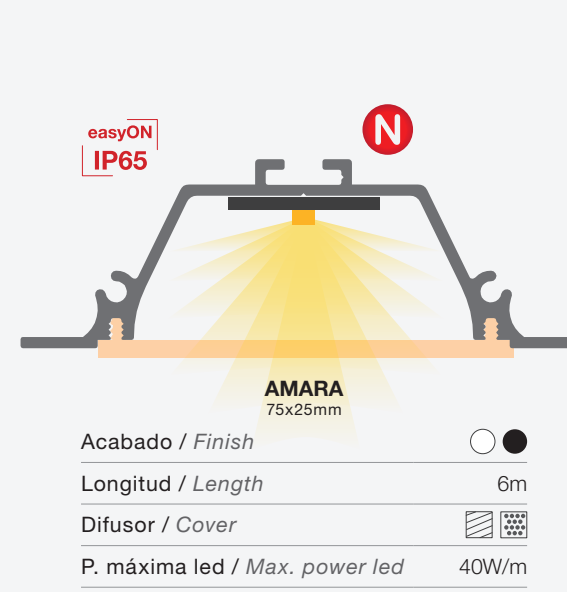

**GALES**  
58x68mm

Acabado / Finish	● ○ ●
Longitud / Length	3.4m
Difusor / Cover	▨ ▩
P. máxima led / Max. power led	40W/m

**GALES CON ÓPTICA**  
58x68mm

Acabado / Finish	● ○ ●
Longitud / Length	3.4m
Difusor / Cover	▨ ▩
P. máxima led / Max. power led	40W/m

**GALES ASYMMETRIC**  
58x68mm

Acabado / Finish	● ○ ●
Longitud / Length	3.4m
Difusor / Cover	▨ ▩
P. máxima led / Max. power led	40W/m

**GALES CON BANDEJA RETRANQUEADA**  
58x68mm

Acabado / Finish	● ○ ●
Longitud / Length	3.4m
Difusor / Cover	▨ ▩
P. máxima led / Max. power led	40W/m

**GALES CON BANDEJA Y CARRIL TRIFÁSICO**  
58x68mm

Acabado / Finish	○ ●
Longitud / Length	3.4m
P. máxima led / Max. power led	40W/m

**AMARA**  
75x25mm

Acabado / Finish	○ ●
Longitud / Length	6m
Difusor / Cover	▨ ▩
P. máxima led / Max. power led	40W/m