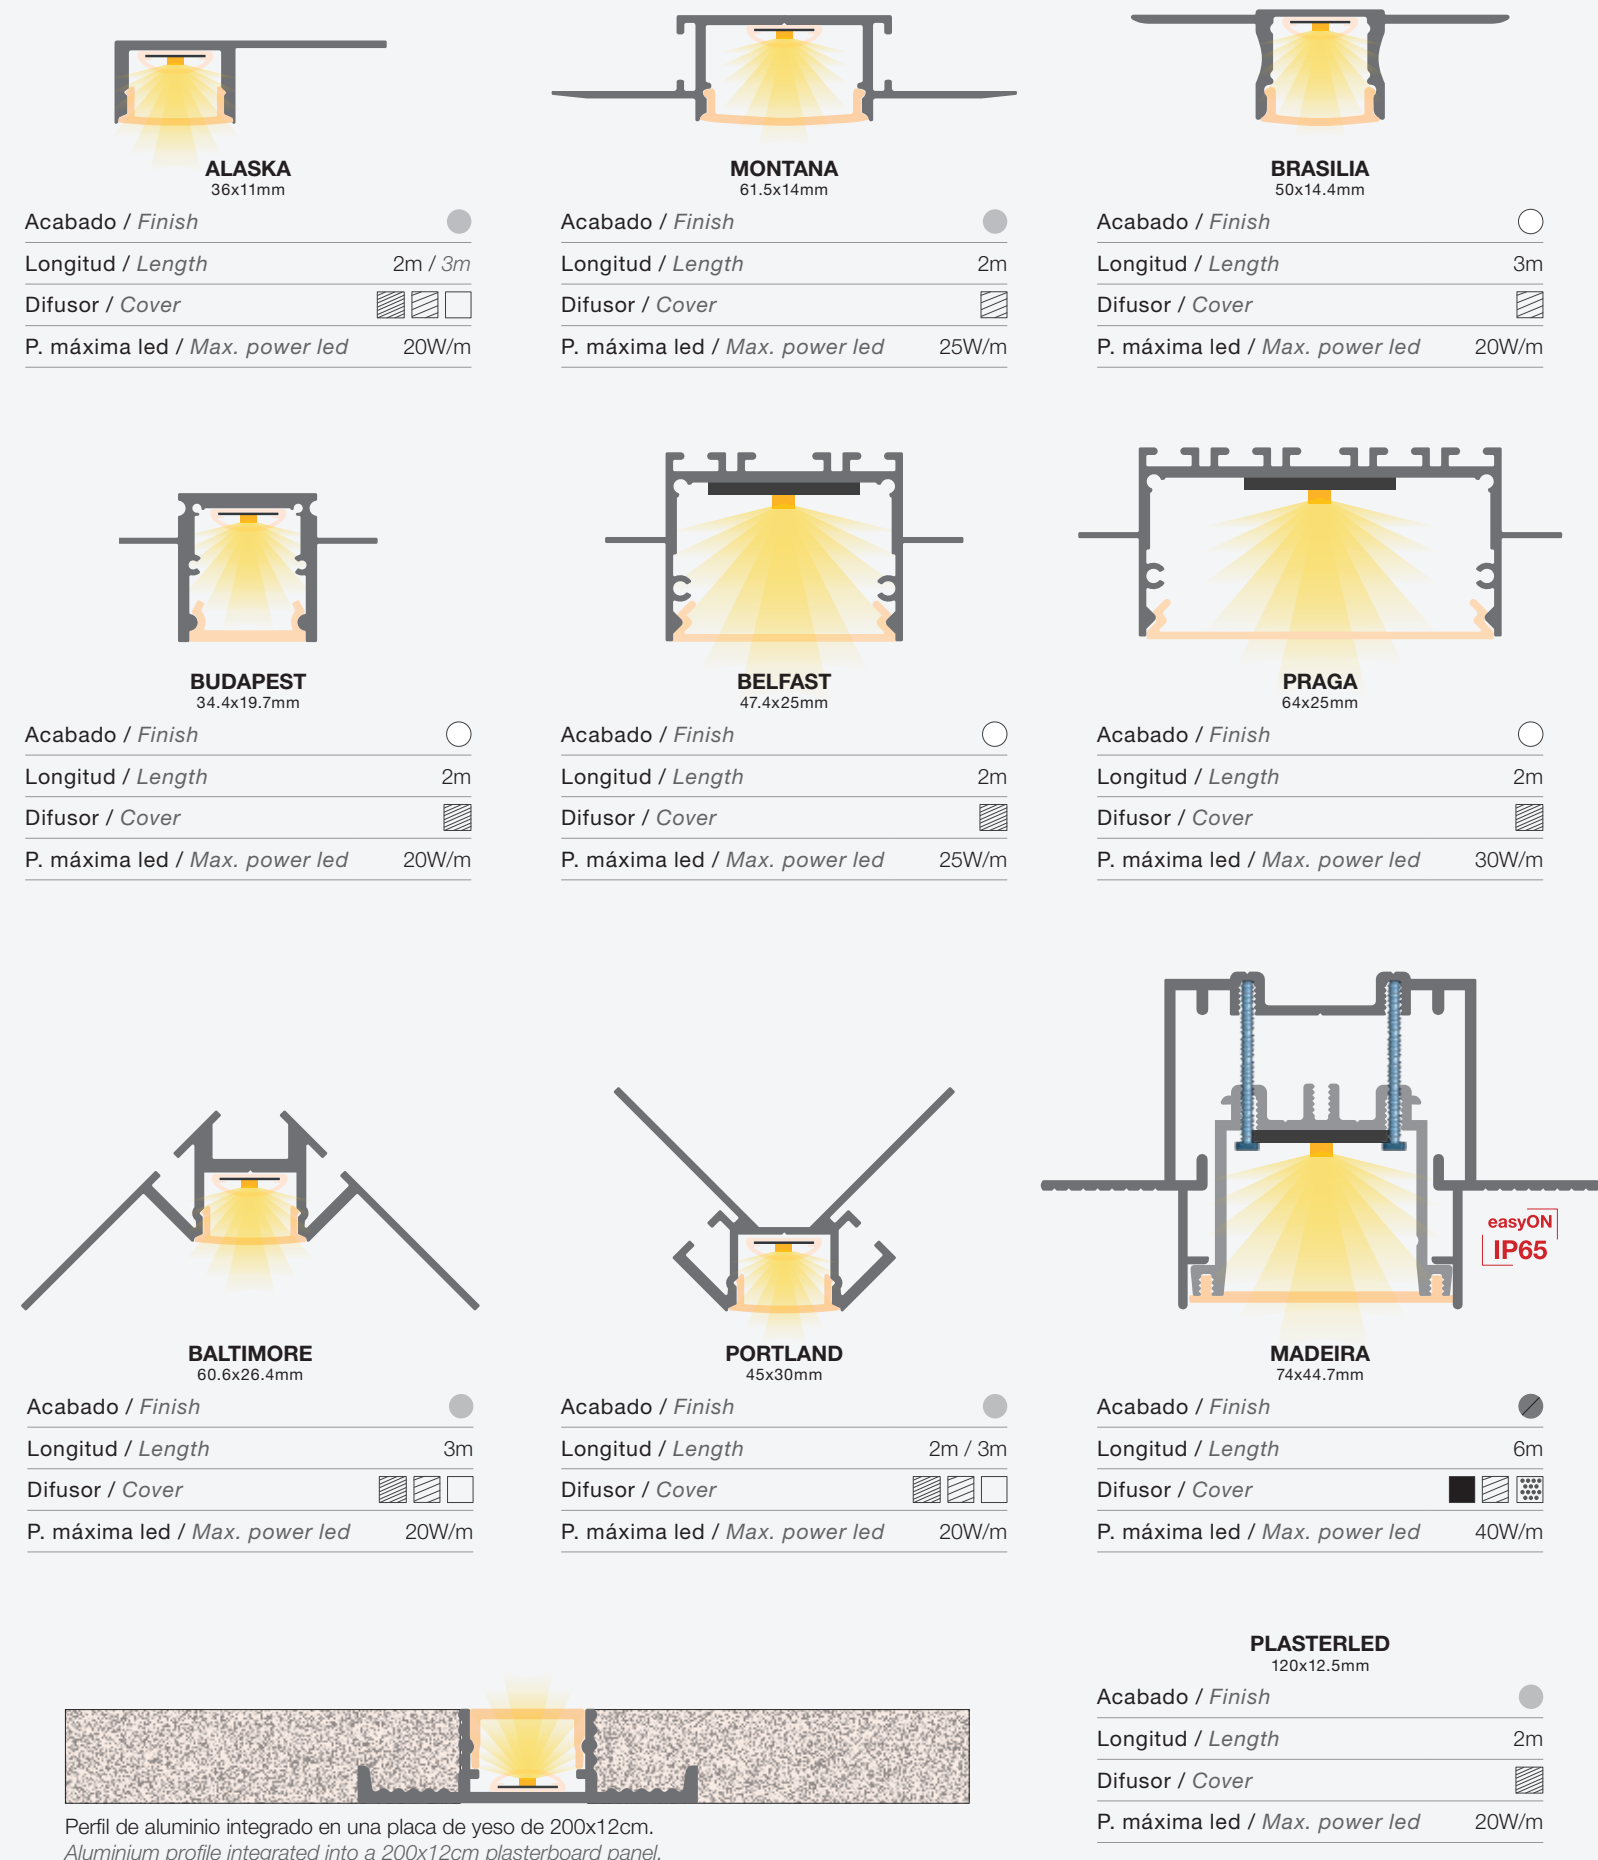

Serie Orac

Tipos de difusores / Types of covers: ▨ Opal ▨ Glaseado / Frosted □ Transparente / Transparent ▨ Microprisma / Microprism