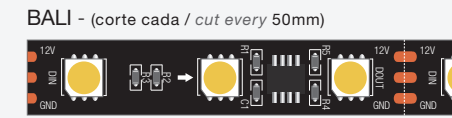

DIGITAL - SPI

Voltaje Voltage	Potencia Power	Lumens Lumens	IP	Leds/m	IC	Medidas Size	Color temp. (Kelvin) Colour (Kelvin)
12V	9W/m	224lm/m	IP20	60	SK6813	5000x10x2mm	RGB
12V	14.4W/m	1000lm/m	IP20	60	SW2812	5000x10x2.5mm	7000K 3000K
12V	20W/m	500lm/m	IP20	60	WS2814	5000x10x2.5mm	RGB+W 3000K
24V	28.8W/m	600lm/m	IP20	120	SM16703	5000x12x2.6mm	RGB