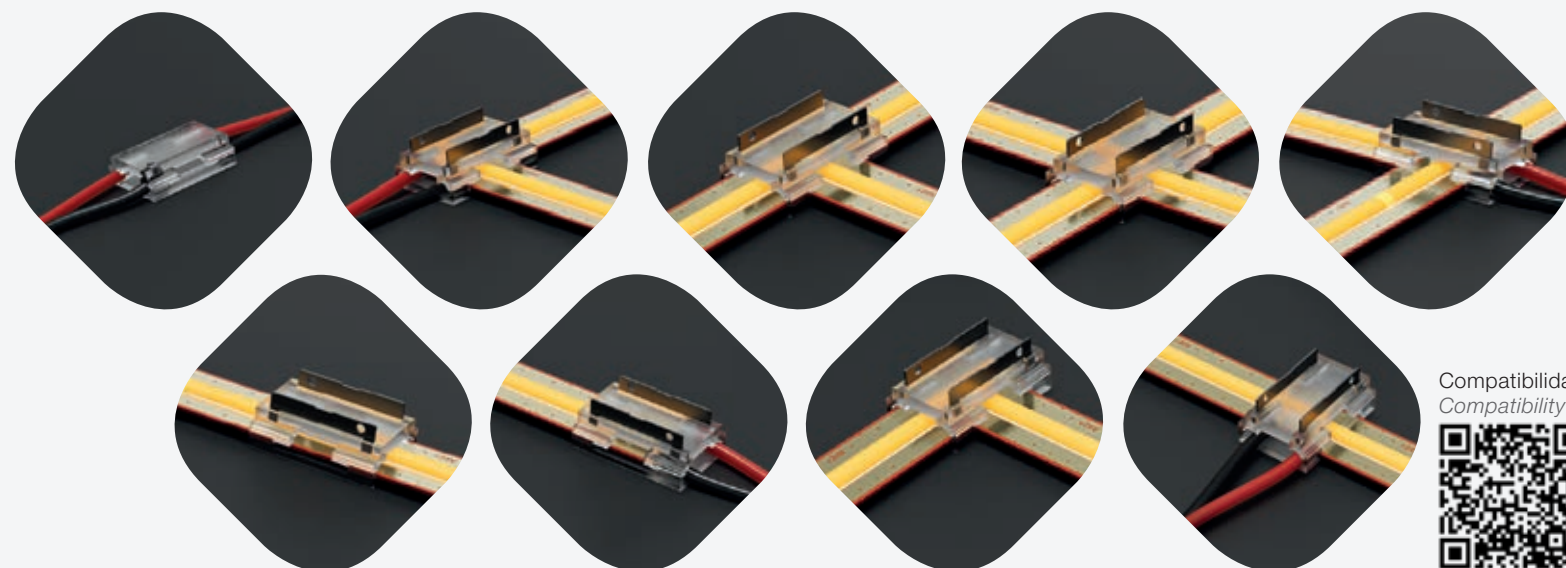

Compatibilidad
Compatibility

DIGITAL - SPI

Voltaje Voltage	Potencia Power	Lumens Lumens	IP	Leds/m	IC	Medidas Size	Color temp. (Kelvin) Colour (Kelvin)
12V	9W/m	224lm/m	IP20	60	SK6813	5000x10x2mm	RGB
12V	14.4W/m	1000lm/m	IP20	60	SW2812	5000x10x2.5mm	7000K 3000K
12V	20W/m	500lm/m	IP20	60	WS2814	5000x10x2.5mm	RGB+W 3000K
24V	28.8W/m	600lm/m	IP20	120	SM16703	5000x12x2.6mm	RGB

12V

Potencia Power	Lumens Lumens	IP	Leds/m	Led	IRC CRI	Medidas Size	Color temp. (Kelvin) Colour (Kelvin)
5W/m	479lm/m	IP67	60	SMD2835	90	5000x11x4mm	6300K 4000K 3000K 2800K
5W/m	556lm/m	IP20	60	SMD2835	>80	5000x8x1.2mm	4000K 3000K
7.2W/m	221lm/m	IP65	30	SMD5050	-	5000x10x4mm	RGB
10W/m	886lm/m	IP20	120	SMD3014	80	5000x6x1.8mm	6000K 4000K 2800K
11W/m	1264lm/m	IP20	400	COB	>85	5000x8x1.6mm	6000K 4000K 2800K
11.5W/m	325lm/m	IP20	48	SMD5050	-	5000x8.5x2mm	RGB
12W/m	1206lm/m	IP54	60	SMD2835	>90	5000x6x1.3mm	6000K 4000K 3000K
14.4W/m	334lm/m	IP20	60	SMD3535	-	5000x6x3mm	RGB
14.4W/m	350lm/m	IP65	60	SMD5050	-	5000x10x3.5mm	RGB
19.2W/m	1700lm/m	IP20	240	SMD2216	>85	5000x8x1.2mm	6500K
20W/m	2961lm/m	IP20	240	SMD2835	>80	5000x10x1.4mm	6500K 4000K 3000K