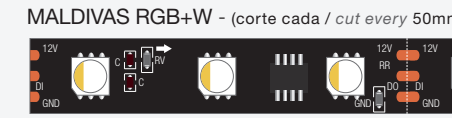

DIGITAL - SPI

Voltaje Voltage	Potencia Power	Lumens Lumens	IP	Leds/m	IC	Medidas Size	Color temp. (Kelvin) Colour (Kelvin)
12V	9W/m	224lm/m	IP20	60	SK6813	5000x10x2mm	RGB
12V	14.4W/m	1000lm/m	IP20	60	SW2812	5000x10x2.5mm	7000K 3000K
12V	20W/m	500lm/m	IP20	60	WS2814	5000x10x2.5mm	RGB+W 3000K
24V	28.8W/m	600lm/m	IP20	120	SM16703	5000x12x2.6mm	RGB