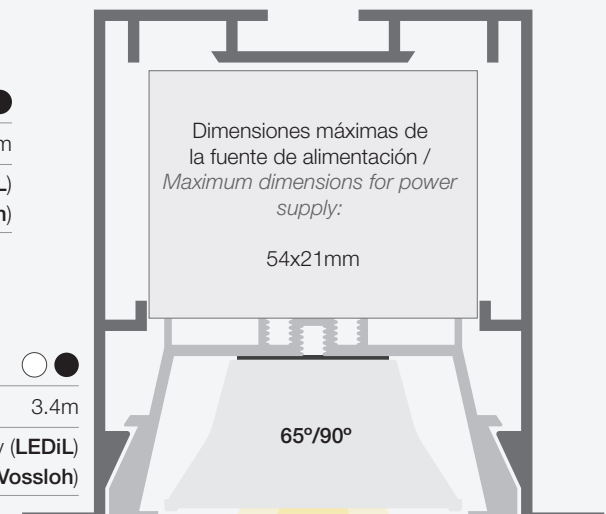

**GALES COMFORT**  
58x68mm

Acabado / Finish	○ ●
Longitud / Length	3.4m
Compatible con ópticas / Compatible with optics	Daisy (LEDiL) / Light&Dark (Vossloh)

**COMFORT BASIC**  
21x22.8mm

Acabado / Finish	○ ●
Longitud / Length	2m
Compatible con ópticas / Compatible with optics	Comfort basic

**NEW YORK COMFORT**  
15x16mm

Acabado / Finish	○ ●
Longitud / Length	3.6m
Compatible con ópticas / Compatible with optics	Daline (LEDiL)

**NEW YORK COMFORT UP&DOWN**  
15x30mm

Acabado / Finish	○ ●
Longitud / Length	3.6m
Compatible con ópticas / Compatible with optics	Daline (LEDiL)

**SICILIA COMFORT**  
Ø62mm

Acabado / Finish	○ ●
Longitud / Length	3.6m
Compatible con ópticas / Compatible with optics	Daisy mini (LEDiL) / Mini Light&Dark (Vossloh)

**KRAKOVIA COMFORT**  
77x68mm

Acabado / Finish	○ ●
Longitud / Length	3.4m
Compatible con ópticas / Compatible with optics	Daisy (LEDiL) / Light&Dark (Vossloh)