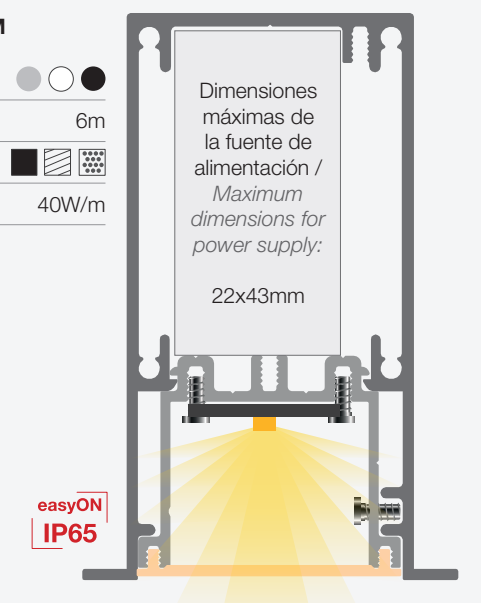

**MOSCÚ MINI**  
52x38mm

Acabado / Finish	● ○ ●
Longitud / Length	6m
Difusor / Cover	▨ ▩
P. máxima led / Max. power led	40W/m

**KIEV**  
56.5x45mm

Acabado / Finish	○ ●
Longitud / Length	6m
Difusor / Cover	▨ ▩
P. máxima led / Max. power led	40W/m

**MOSCÚ MAGNUM**  
72x76mm

Acabado / Finish	● ○ ●
Longitud / Length	6m
Difusor / Cover	▨ ▩
P. máxima led / Max. power led	40W/m

**MOSCÚ MAGNUM SLIM**  
52x75mm

Acabado / Finish	● ○ ●
Longitud / Length	6m
Difusor / Cover	▨ ▩
P. máxima led / Max. power led	40W/m