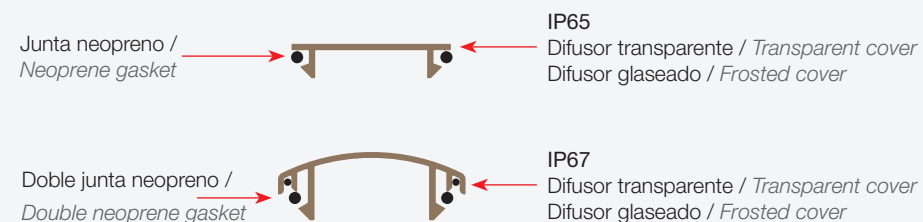

New Rotterdam led profile, specially designed for outdoor luminaires and areas with humidity.

Available with two types of covers:

- IP67 curved cover, transparent or frosted with double neoprene seal. Ideal for wallwasher applications as it allows water to roll off the profile.
- IP65 flat cover, transparent or frosted, with a neoprene gasket. It can be used as a wall washer with the transparent cover, or as a conventional luminaire when fitted with the frosted cover.

The end caps completely enclose the profile and have an internal rubber joint that guarantees optimal sealing.

Tipos de difusores / Types of covers: ☒ Glaseado / Frosted ☐ Transparente / Transparent