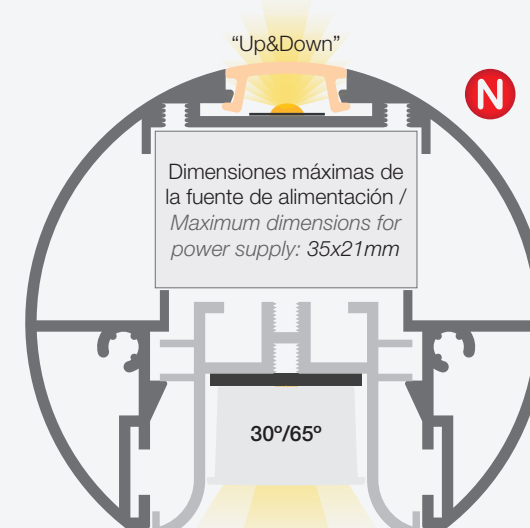

SICILIA COMFORT
Ø62mm