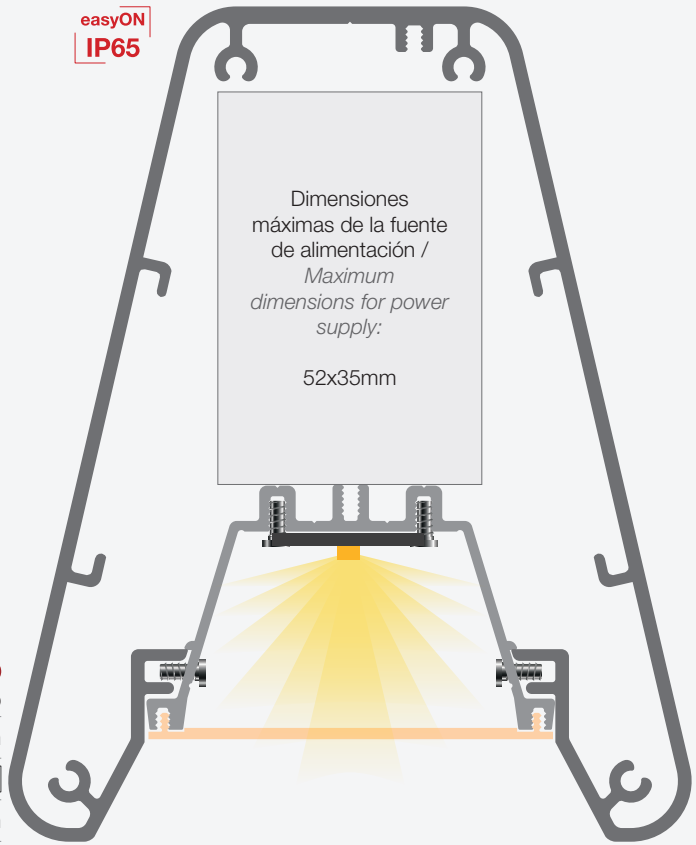

FLORÓN BOX
50x51mm

Acabado / Finish	● ○ ●
Longitud / Length	3m