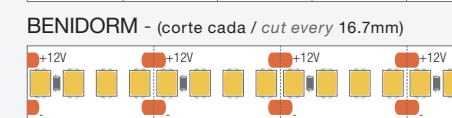

12V

Potencia Power	Lumens Lumens	IP	Leds/m	Led	IRC CRI	Medidas Size	Color temp. (Kelvin) Colour (Kelvin)
5W/m	479lm/m	IP67	60	SMD2835	90	5000x11x4mm	6300K 4000K 3000K 2800K
5W/m	556lm/m	IP20	60	SMD2835	>80	5000x8x1.2mm	4000K 3000K
7.2W/m	221lm/m	IP65	30	SMD5050	-	5000x10x4mm	RGB
10W/m	886lm/m	IP20	120	SMD3014	80	5000x6x1.8mm	6000K 4000K 2800K
11W/m	1264lm/m	IP20	400	COB	>85	5000x8x1.6mm	6000K 4000K 2800K
11.5W/m	325lm/m	IP20	48	SMD5050	-	5000x8.5x2mm	RGB
12W/m	1206lm/m	IP54	60	SMD2835	>90	5000x6x1.3mm	6000K 4000K 3000K
14.4W/m	334lm/m	IP20	60	SMD3535	-	5000x6x3mm	RGB
14.4W/m	350lm/m	IP65	60	SMD5050	-	5000x10x3.5mm	RGB
19.2W/m	1700lm/m	IP20	240	SMD2216	>85	5000x8x1.2mm	6500K
20W/m	2961lm/m	IP20	240	SMD2835	>80	5000x10x1.4mm	6500K 4000K 3000K