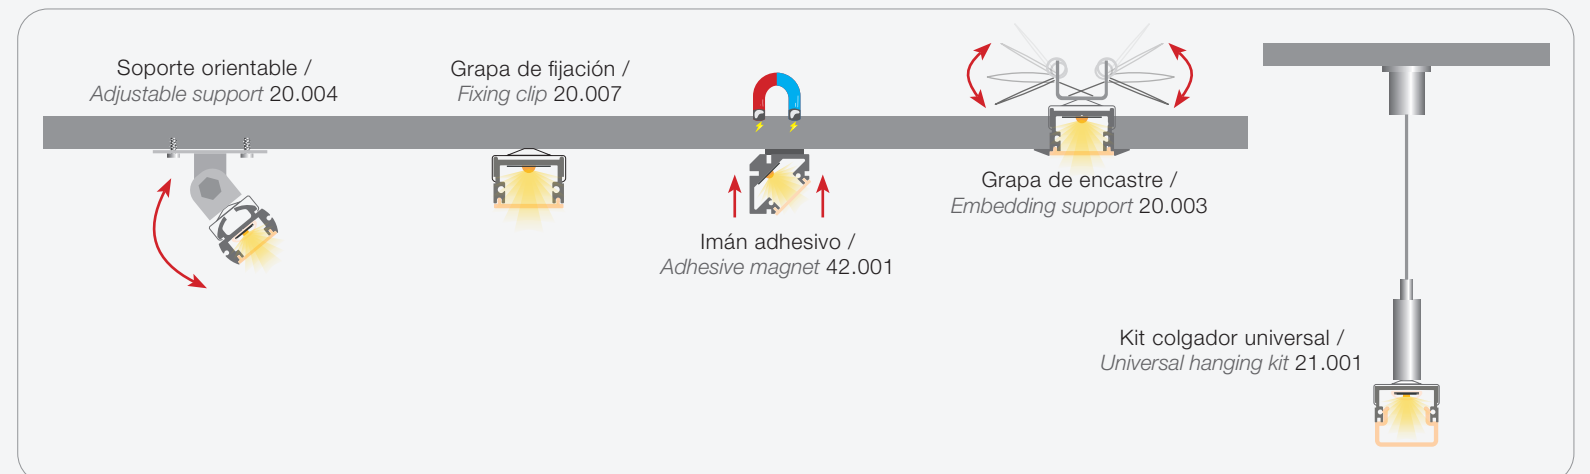

FRANKFURT
21x7.5mm

easyON IP65

Acabado / Finish ☐ ☐ ☒

Longitud / Length 2m / 6m

Difusor / Cover ☐ ☒ ☐ ☐ ☐ ☐ ☐ ☐

P. máxima led / Max. power led 15W/m

BOSTON
23.2x8mm

Acabado / Finish ☐ ☐ ☒

Longitud / Length 2m / 6m

Difusor / Cover ☐ ☒ ☐ ☐

P. máxima led / Max. power led 15W/m

PHILADELPHIA MINI
12.2x11.9mm

Acabado / Finish ☐ ☒

Longitud / Length 3m

Difusor / Cover ☐ ☒

P. máxima led / Max. power led 12W/m

BERLÍN
24x12mm

easyON IP65

Acabado / Finish ☐ ☐ ☒

Longitud / Length 2m / 6m

Difusor / Cover ☐ ☒ ☐ ☐ ☐ ☐ ☐ ☐

P. máxima led / Max. power led 20W/m

BERLÍN XL
28.4x12.5mm

easyON IP65

Acabado / Finish ☐ ☐ ☒

Longitud / Length 2m / 6m

Difusor / Cover ☐ ☒ ☐ ☐ ☐ ☐ ☐ ☐

P. máxima led / Max. power led 20W/m

SIDNEY
45x13mm

Acabado / Finish ☐ ☐

Longitud / Length 2.5m

Difusor / Cover ☐ ☒

P. máxima led / Max. power led 30W/m

ÁMSTERDAM
30x14.4mm

Acabado / Finish ☒

Longitud / Length 3m

Difusor / Cover ☐ ☒

P. máxima led / Max. power led 20W/m

PHILADELPHIA
23.2x14.5mm

Acabado / Finish ☐ ☐ ☒

Longitud / Length 2m / 6m

Difusor / Cover ☐ ☒ ☐ ☐

P. máxima led / Max. power led 20W/m

BERLÍN COMFORT
36x25mm

Acabado / Finish ☐ ☒

Longitud / Length 3.6m

Difusor / Cover ☐ ☒

P. máxima led / Max. power led 40W/m

TEXAS MINI
10x10mm

Acabado / Finish ☒

Longitud / Length 2m

Difusor / Cover ☐ ☒

P. máxima led / Max. power led 15W/m

ÁMSTERDAM
30x14.4mm

Acabado / Finish ☒

Longitud / Length 3m

Difusor / Cover ☐ ☒

P. máxima led / Max. power led 20W/m

SPLIT
16x16mm

Acabado / Finish ☒

Longitud / Length 3m

Difusor / Cover ☐ ☒

P. máxima led / Max. power led 20W/m

ZAGREB
16x16mm

Acabado / Finish ☒

Longitud / Length 3m

Difusor / Cover ☐ ☒

P. máxima led / Max. power led 20W/m

TEXAS
18.5x18.5mm

Acabado / Finish ☐ ☐

Longitud / Length 2m / 6m

Difusor / Cover ☐ ☒ ☐ ☐

P. máxima led / Max. power led 20W/m

SOPHIA
19.3x19.3mm

easyON IP65

Acabado / Finish ☐ ☐ ☒

Longitud / Length 2m / 6m

Difusor / Cover ☐ ☒ ☐ ☐ ☐ ☐ ☐ ☐

P. máxima led / Max. power led 25W/m