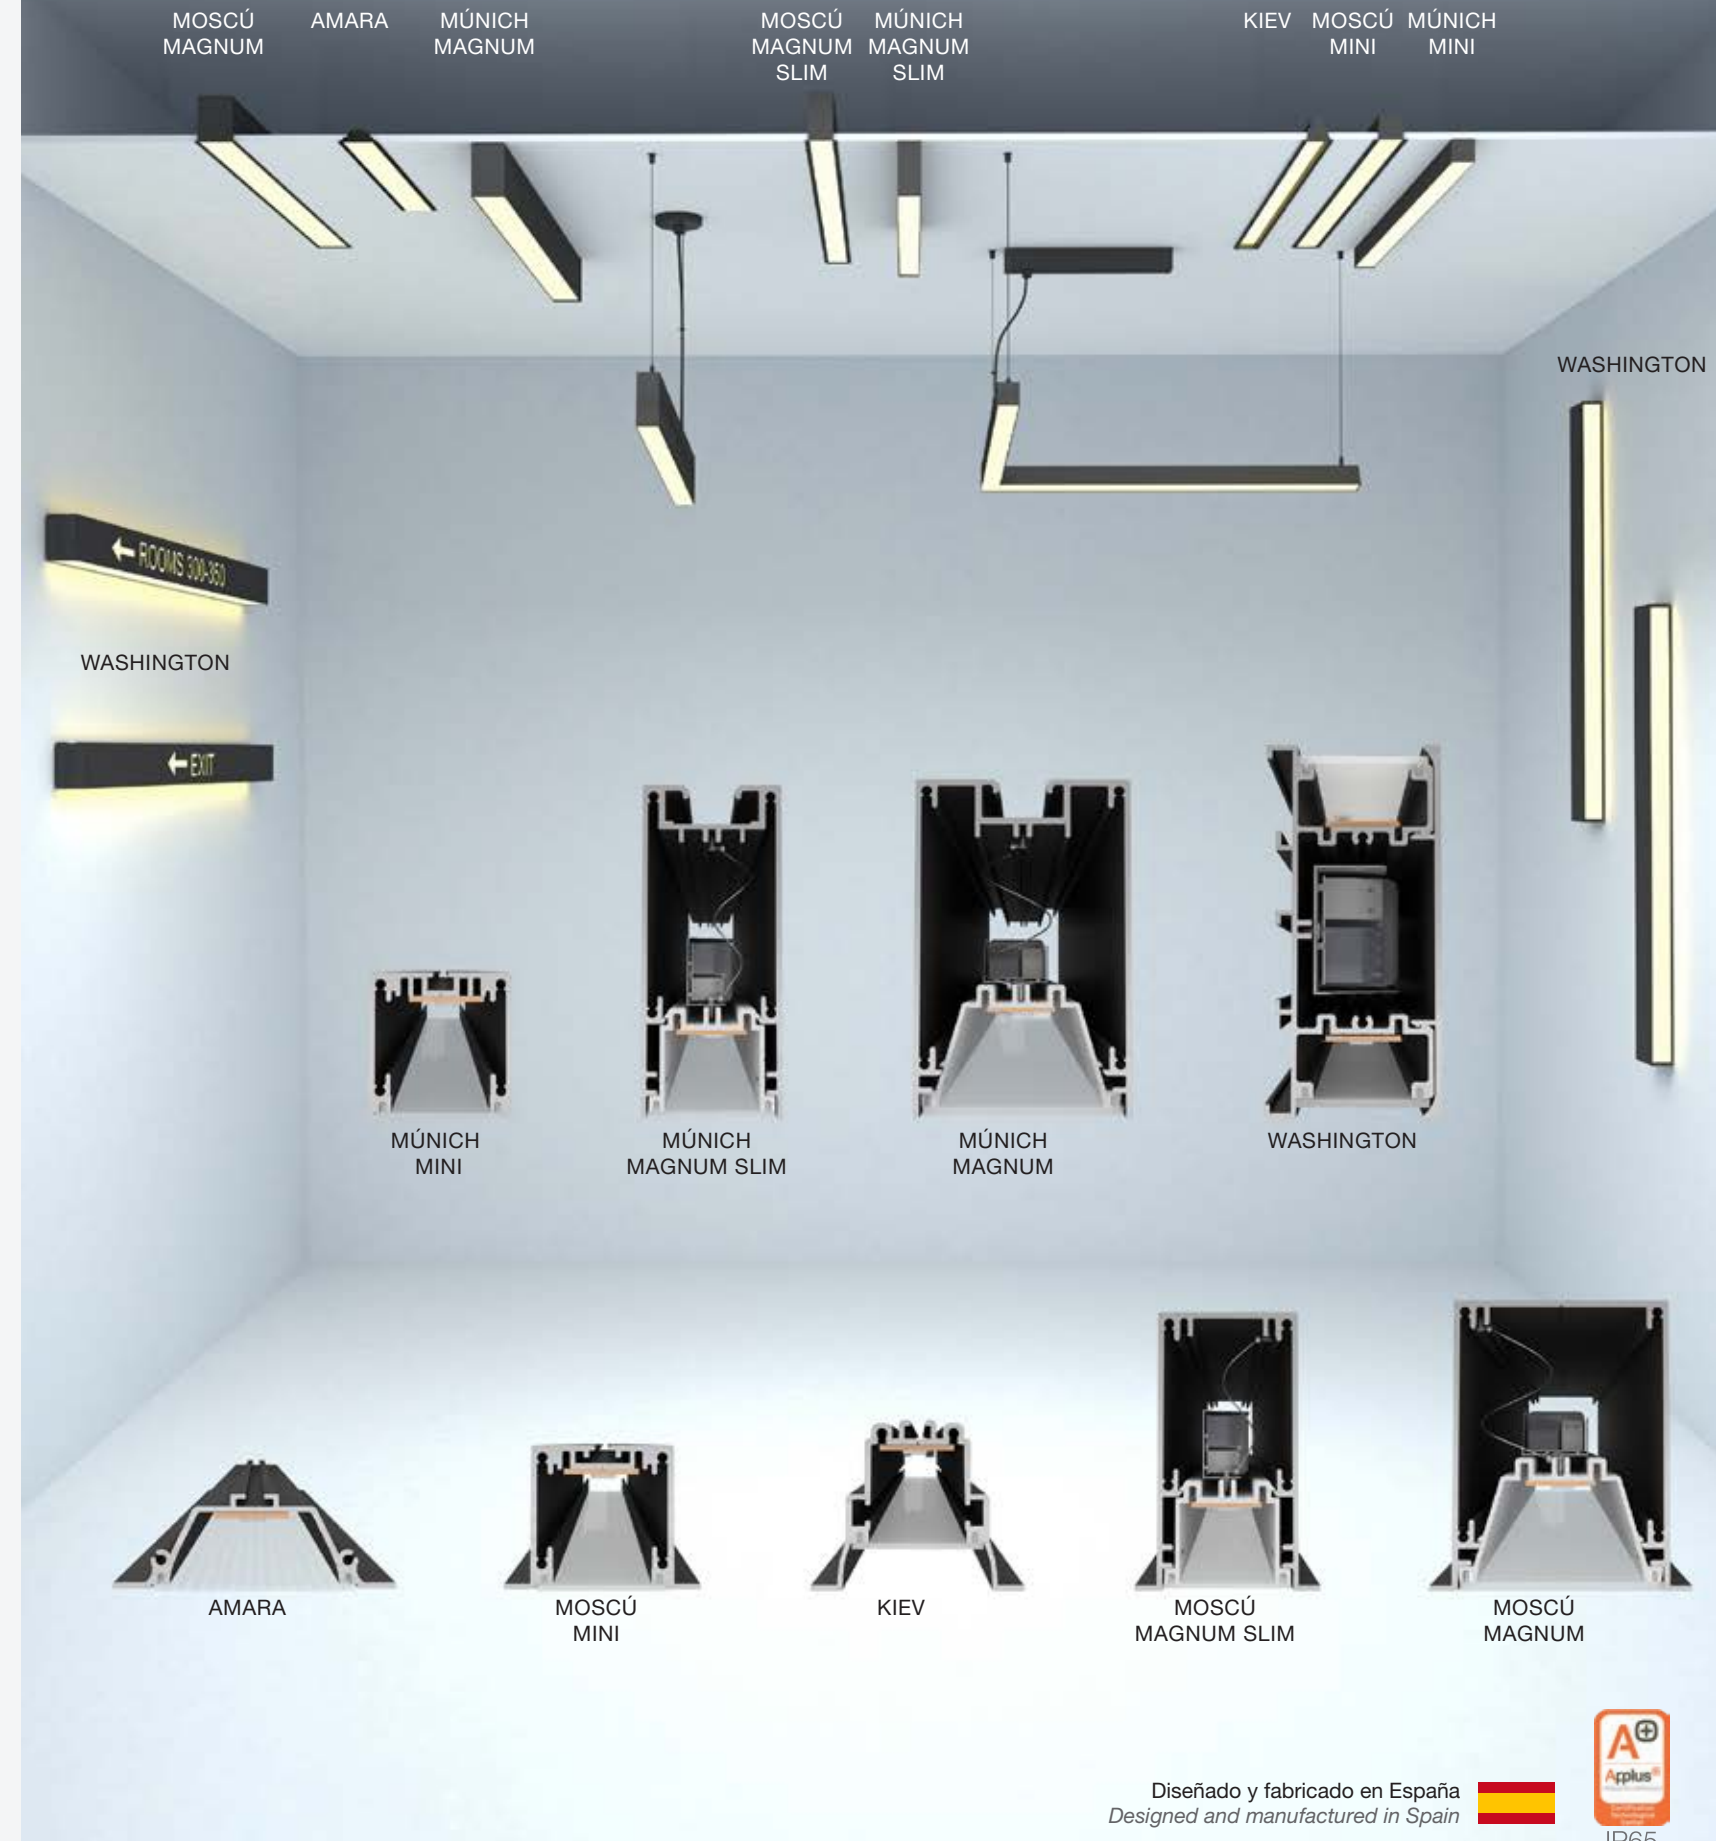

Las tapas laterales envuelven completamente el perfil e incorporan una junta de goma interna que garantiza una estanqueidad óptima.

**New Rotterdam led profile, specially designed for outdoor luminaires and areas with humidity.**

The end caps completely enclose the profile and have an internal rubber joint that guarantees optimal sealing.

Tipos de difusores / Types of covers:  Glaseado / Frosted  Transparente / Transparent

<b>ROTTERDAM</b> 44.3x65.2mm	
Acabado / Finish	<input type="radio"/> <input type="radio"/> <input type="radio"/>
Longitud / Length	6m
Difusor / Cover	<input checked="" type="checkbox"/> <input type="checkbox"/>
P. máxima led / Max. power led	40W/m

Perfiles de aluminio IP65 con nuestro sistema patentado "easy-ON" para la fabricación de luminarias colgantes, de superficie y de encastre. Sistema de bandeja extraíble frontal con triple sistema de seguridad (consultar modelos). / Aluminium profiles with our patented "easy-ON" system, offering an IP65 rating and designed for hanging, recessing and surface applications. Front removable tray with triple safety system (consult models).