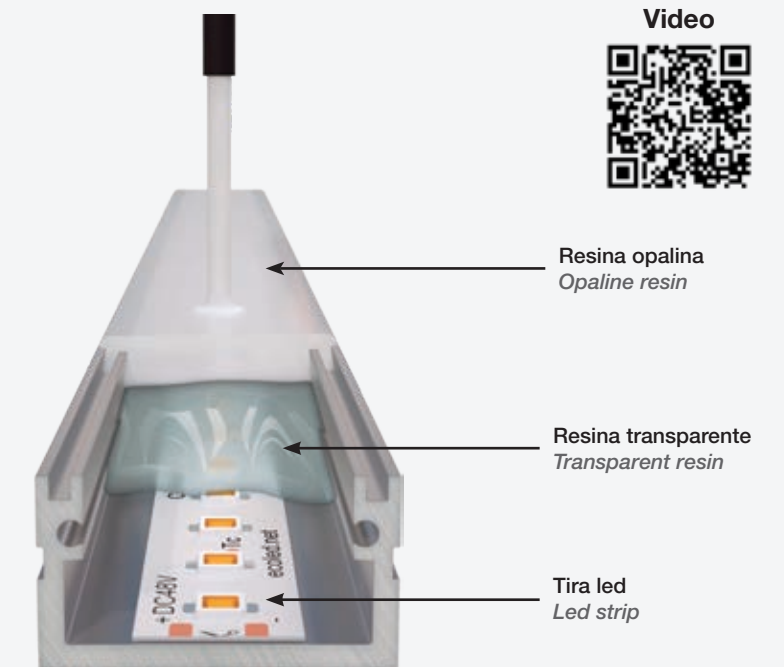

Underwater system

En Luz Negra disponemos de una máquina para estancar las luminarias que fabricamos, ofreciendo así, un nivel de estanqueidad IP67 y una resistencia en la superficie de IK10. Nuestros clientes pueden solicitar el estancado de sus luminarias desde solo una unidad, en un plazo muy breve y a un precio muy razonable. De esta manera, se pueden beneficiar de una garantía total a la intemperie, incluso, en ambientes salinos, piscinas con cloro o en zonas áridas.

Here at Luz Negra we have incorporated a machine for waterproofing the luminaires which we manufacture, meaning we can offer IP67 and a resistance on the surface of IK10.

Our customers can request their luminaires to be waterproofed from just one unit, in a very short time and at a very reasonable price. This means they can benefit from a full guarantee for outdoor use even in saline environments, chlorinated pools and arid areas.

Video