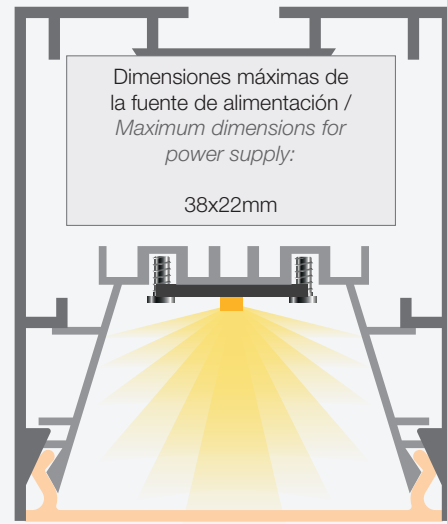

Tipos de difusores / Types of covers: ▨ Glaseado / Frosted ▨ Microprisma / Microprism

**LOLA**  
39.9x87.5mm

Acabado / Finish	● ○ ●
Longitud / Length	6m
Difusor / Cover	▨
P. máxima led / Max. power led	40W/m

**RICARDO**  
43x87.7mm

Acabado / Finish	● ○ ●
Longitud / Length	6m
Difusor / Cover	▨
P. máxima led / Max. power led	40W/m

**PACO**  
100x90mm

Acabado / Finish	● ○ ●
Longitud / Length	6m
Difusor / Cover	▨
P. máxima led / Max. power led	40W/m

**ANTONIO**  
90x90mm

Acabado / Finish	● ○ ●
Longitud / Length	6m
Difusor / Cover	▨
P. máxima led / Max. power led	40W/m

**BRUNO**  
43x87.7mm

Acabado / Finish	● ○ ●
Longitud / Length	6m
Difusor / Cover	▨
P. máxima led / Max. power led	40W/m

**GALES**  
58x68mm

Acabado / Finish	● ○ ●
Longitud / Length	3.4m
Difusor / Cover	▨ ▩
P. máxima led / Max. power led	40W/m

**GALES CON ÓPTICA**  
58x68mm

Acabado / Finish	● ○ ●
Longitud / Length	3.4m
Difusor / Cover	▨ ▩
P. máxima led / Max. power led	40W/m