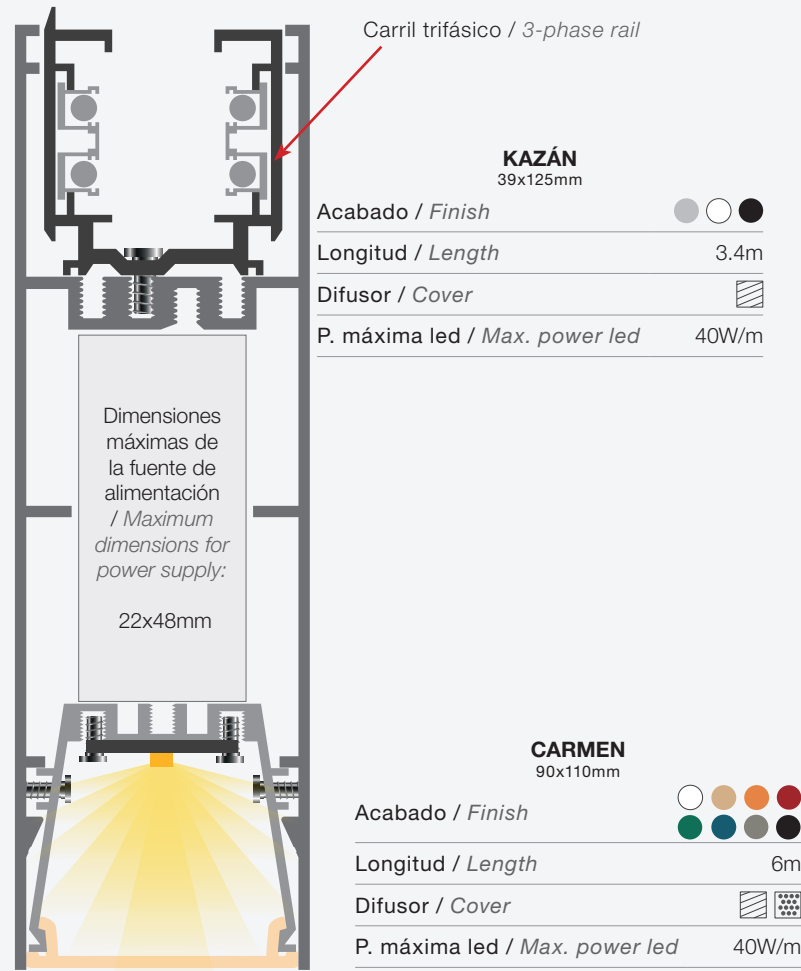

FLORÓN BOX
50x51mm

Acabado / Finish	● ○ ●
Longitud / Length	3m