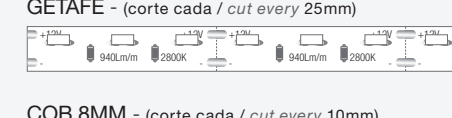

12V

Potencia Power	Lumens Lumens	IP	Leds/m	Led	IRC CRI	Medidas Size	Color temp. (Kelvin) Colour (Kelvin)
5W/m	479lm/m	IP67	60	SMD2835	90	5000x11x4mm	6300K 4000K 3000K 2800K
5W/m	556lm/m	IP20	60	SMD2835	>80	5000x8x1.2mm	4000K 3000K
7.2W/m	221lm/m	IP65	30	SMD5050	-	5000x10x4mm	RGB
10W/m	886lm/m	IP20	120	SMD3014	80	5000x6x1.8mm	6000K 4000K 2800K
11W/m	1264lm/m	IP20	400	COB	>85	5000x8x1.6mm	6000K 4000K 2800K
11.5W/m	325lm/m	IP20	48	SMD5050	-	5000x8.5x2mm	RGB
12W/m	1206lm/m	IP54	60	SMD2835	>90	5000x6x1.3mm	6000K 4000K 3000K
14.4W/m	334lm/m	IP20	60	SMD3535	-	5000x6x3mm	RGB
14.4W/m	350lm/m	IP65	60	SMD5050	-	5000x10x3.5mm	RGB
19.2W/m	1700lm/m	IP20	240	SMD2216	>85	5000x8x1.2mm	6500K
20W/m	2961lm/m	IP20	240	SMD2835	>80	5000x10x1.4mm	6500K 4000K 3000K