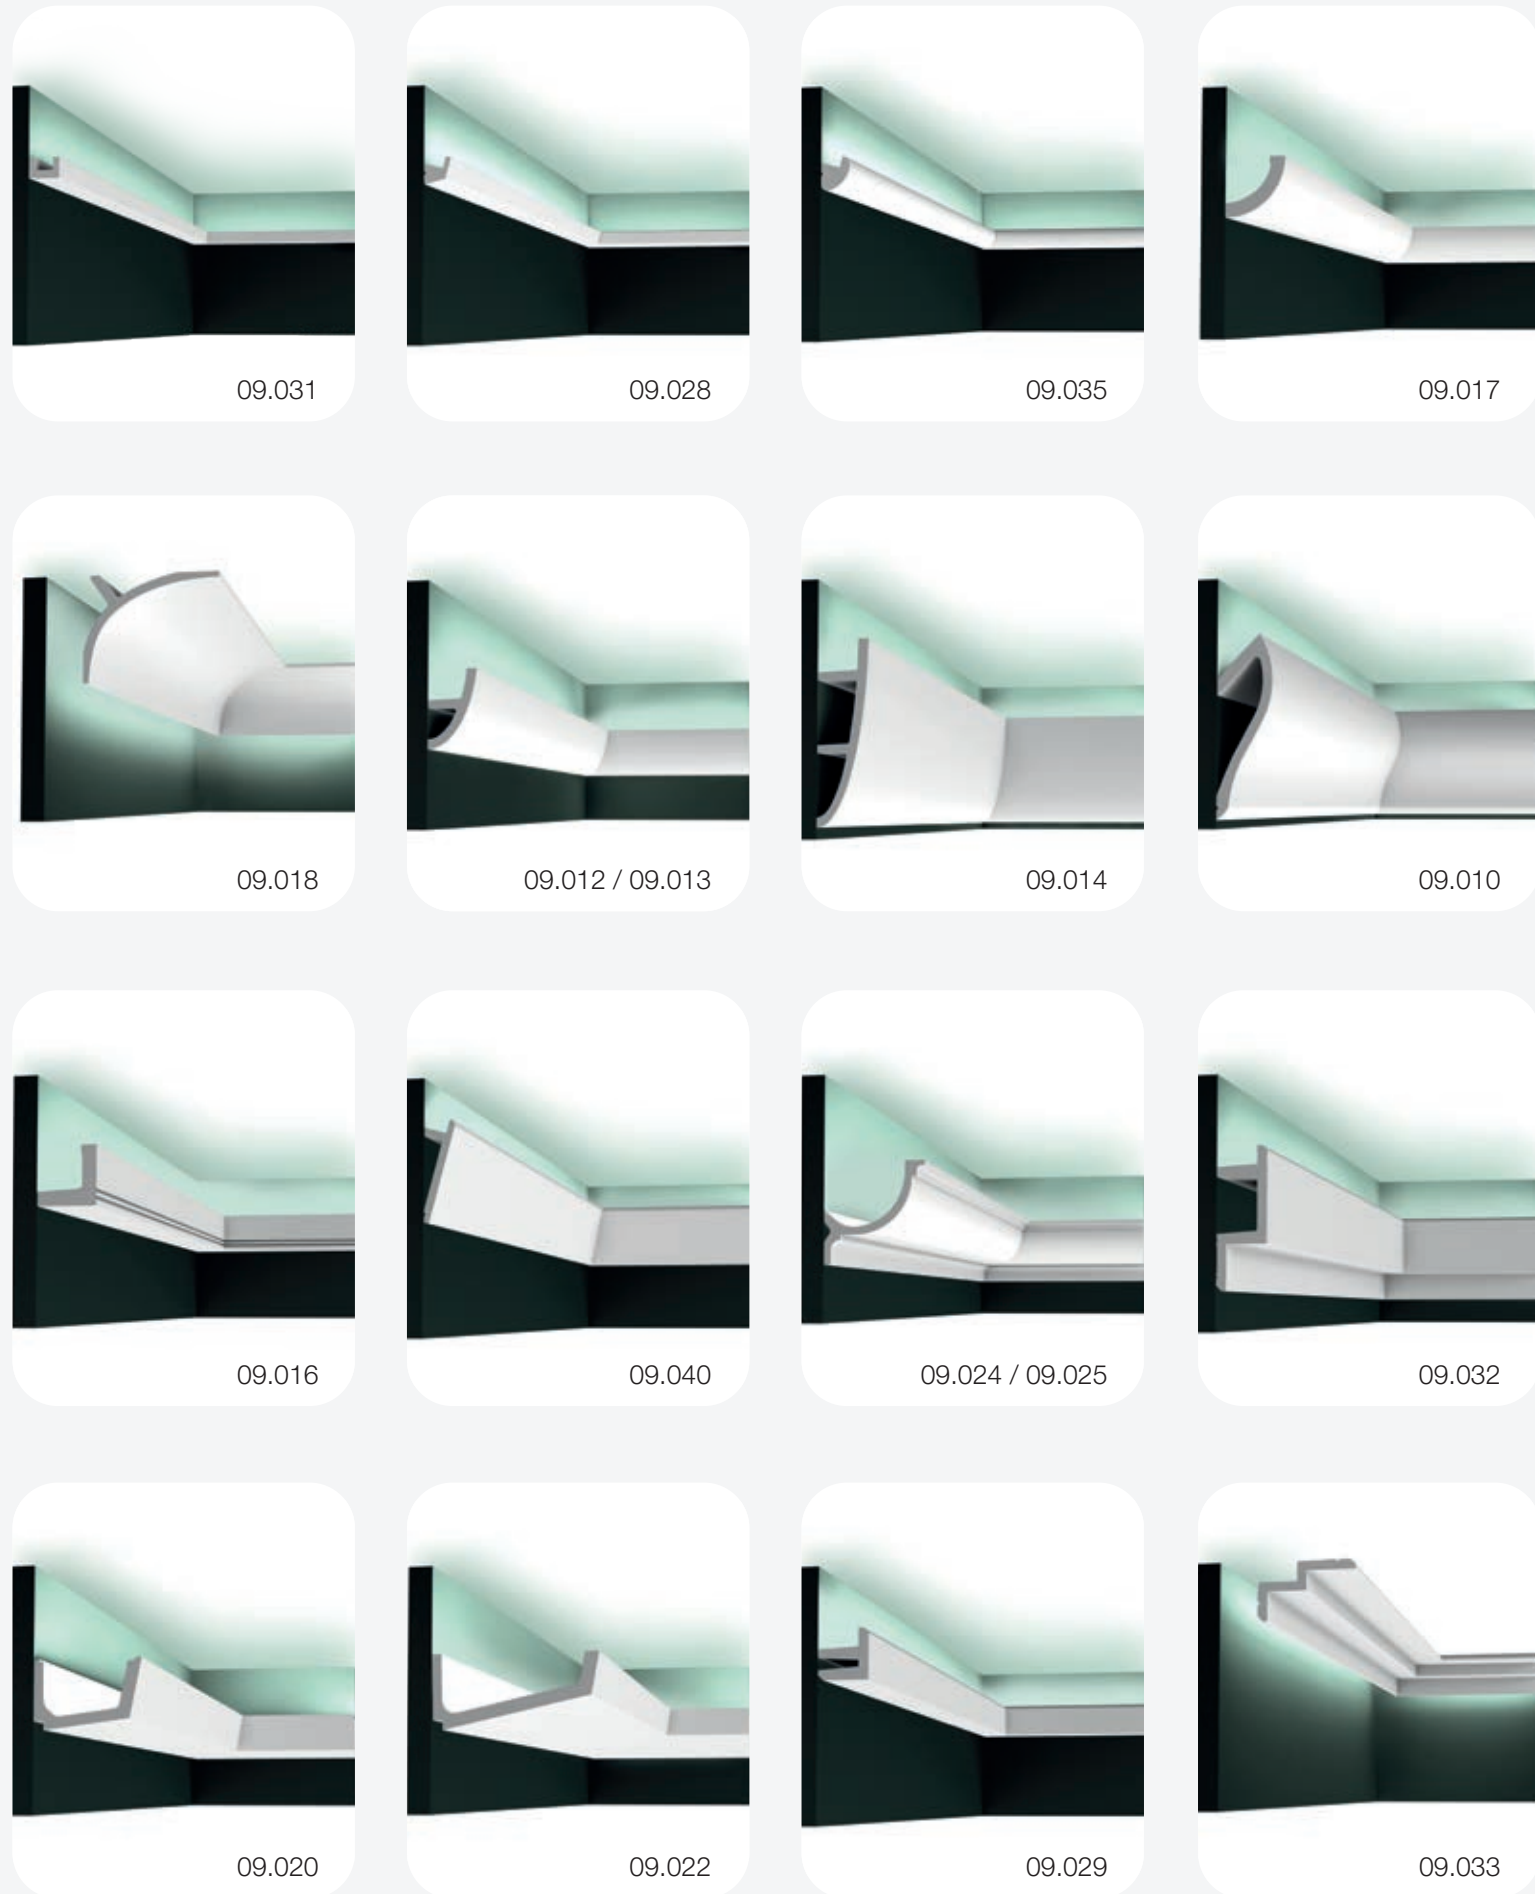

Serie Orac

Tipos de difusores / Types of covers: ▨ Opal ▨ Glaseado / Frosted □ Transparente / Transparent ▨ Microprisma / Microprism