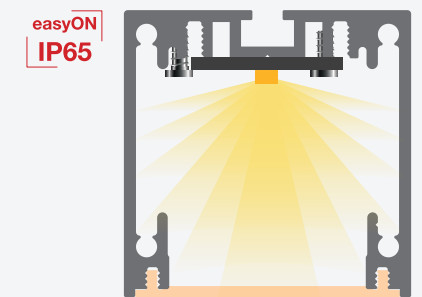

MÚNICH MINI
38x38mm

Acabado / Finish	● ○ ●
Longitud / Length	6m
Difusor / Cover	■ ▨ ▩
P. máxima led / Max. power led	40W/m