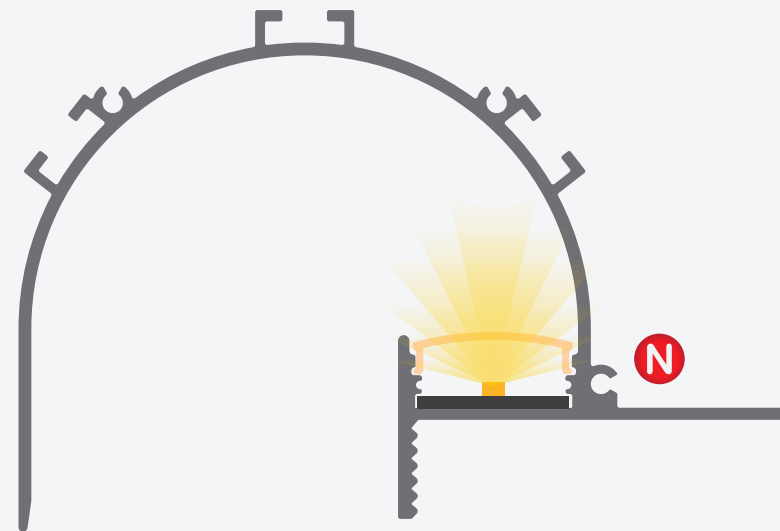

Serie Orac

Tipos de difusores / Types of covers: ▨ Opal ▨ Glaseado / Frosted □ Transparente / Transparent ▨ Microprisma / Microprism

**ACAPULCO**  
94x37.5mm

Acabado / Finish	○
Longitud / Length	2m
Difusor / Cover	▨
P. máxima led / Max. power led	30W/m