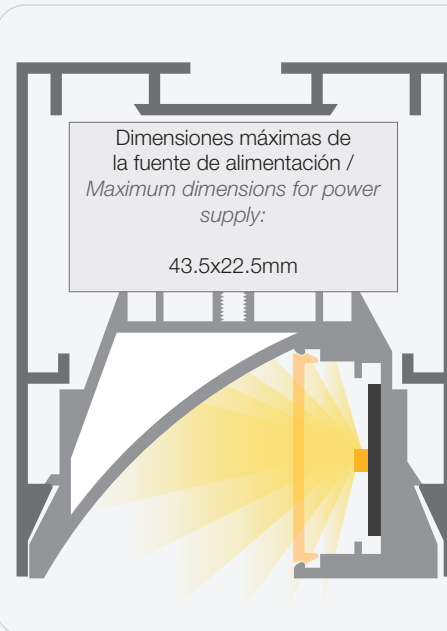

Tipos de difusores / Types of covers: ▨ Glaseado / Frosted ▨ Microprisma / Microprism

**LOLA**  
39.9x87.5mm

Acabado / Finish	● ○ ●
Longitud / Length	6m
Difusor / Cover	▨
P. máxima led / Max. power led	40W/m

**ANTONIO**  
90x90mm

Acabado / Finish	● ○ ●
Longitud / Length	6m
Difusor / Cover	▨
P. máxima led / Max. power led	40W/m

**BRUNO**  
43x87.7mm

Acabado / Finish	● ○ ●
Longitud / Length	6m
Difusor / Cover	▨
P. máxima led / Max. power led	40W/m

**GALES**  
58x68mm

Acabado / Finish	● ○ ●
Longitud / Length	3.4m
Difusor / Cover	▨ ▩
P. máxima led / Max. power led	40W/m

**GALES CON ÓPTICA**  
58x68mm

Acabado / Finish	● ○ ●
Longitud / Length	3.4m
Difusor / Cover	▨ ▩
P. máxima led / Max. power led	40W/m

**GALES ASYMMETRIC**  
58x68mm

Acabado / Finish	● ○ ●
Longitud / Length	3.4m
Difusor / Cover	▨ ▩
P. máxima led / Max. power led	40W/m

**GALES CON BANDEJA RETRANQUEADA**  
58x68mm

Acabado / Finish	● ○ ●
Longitud / Length	3.4m
Difusor / Cover	▨ ▩
P. máxima led / Max. power led	40W/m