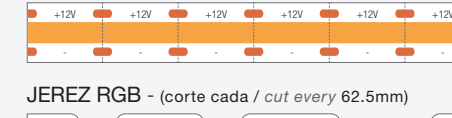

12V

Potencia Power	Lumens Lumens	IP	Leds/m	Led	IRC CRI	Medidas Size	Color temp. (Kelvin) Colour (Kelvin)
5W/m	479lm/m	IP67	60	SMD2835	90	5000x11x4mm	6300K 4000K 3000K 2800K
5W/m	556lm/m	IP20	60	SMD2835	>80	5000x8x1.2mm	4000K 3000K
7.2W/m	221lm/m	IP65	30	SMD5050	-	5000x10x4mm	RGB
10W/m	886lm/m	IP20	120	SMD3014	80	5000x6x1.8mm	6000K 4000K 2800K
11W/m	1264lm/m	IP20	400	COB	>85	5000x8x1.6mm	6000K 4000K 2800K
11.5W/m	325lm/m	IP20	48	SMD5050	-	5000x8.5x2mm	RGB
12W/m	1206lm/m	IP54	60	SMD2835	>90	5000x6x1.3mm	6000K 4000K 3000K
14.4W/m	334lm/m	IP20	60	SMD3535	-	5000x6x3mm	RGB
14.4W/m	350lm/m	IP65	60	SMD5050	-	5000x10x3.5mm	RGB
19.2W/m	1700lm/m	IP20	240	SMD2216	>85	5000x8x1.2mm	6500K
20W/m	2961lm/m	IP20	240	SMD2835	>80	5000x10x1.4mm	6500K 4000K 3000K