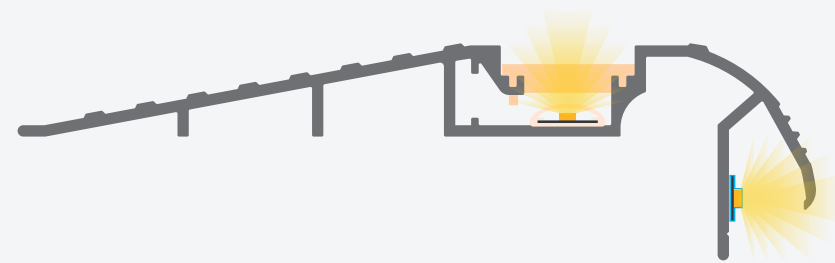

Acabado / Finish	●
Longitud / Length	3m
Difusor / Cover	▨
P. máxima led / Max. power led	15W/m

Acabado / Finish	●
Longitud / Length	3m
Difusor / Cover	▨
P. máxima led / Max. power led	20W/m

Acabado / Finish	●
Longitud / Length	3m
Difusor / Cover	▨
P. máxima led / Max. power led	20W/m

TOKYO
105.6x28.7mm

Acabado / Finish	●
Longitud / Length	2m / 6m
Difusor / Cover	▨
P. máxima led / Max. power led	20W/m

Acabado / Finish	●
Longitud / Length	2.4m
Difusor / Cover	▨
P. máxima led / Max. power led	20W/m

Acabado / Finish	○
Longitud / Length	2m
Difusor / Cover	▨
P. máxima led / Max. power led	20W/m