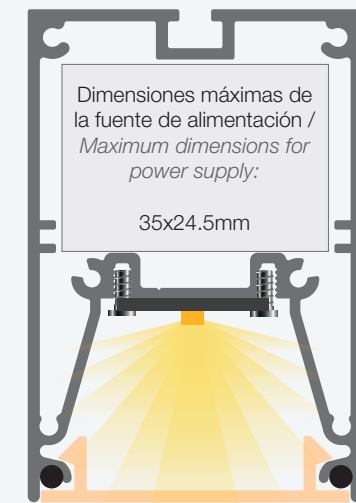

ROTTERDAM 44.3x65.2mm	
Acabado / Finish	☐ ☐ ☐
Longitud / Length	6m
Difusor / Cover	☒ ☐
P. máxima led / Max. power led	40W/m