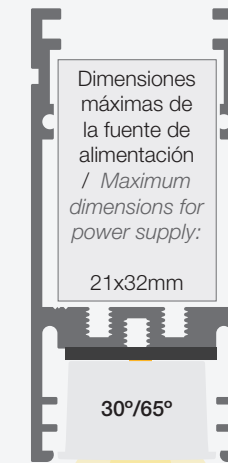

# led profile by Luz Negra

Escala / Scale 1:1 - Serie Comfort / Comfort series

**PARÍS COMFORT**  
34.5x25mm

Acabado / Finish	○ ●
Longitud / Length	3.6m
Compatible con ópticas / Compatible with optics	Daisy mini (LEDiL) / Mini Light&Dark (Vossloh)

**ROMA COMFORT**  
28x25mm

Acabado / Finish	○ ●
Longitud / Length	3.6m
Compatible con ópticas / Compatible with optics	Daisy mini (LEDiL) / Mini Light&Dark (Vossloh)

**BERLÍN COMFORT**  
36x25mm

Acabado / Finish	○ ●
Longitud / Length	3.6m
Compatible con ópticas / Compatible with optics	Daisy mini (LEDiL) / Mini Light&Dark (Vossloh)

**MÚNICH MINI COMFORT**  
44x32mm

Acabado / Finish	○ ●
Longitud / Length	3.4m
Compatible con ópticas / Compatible with optics	Daisy (LEDiL) / Light&Dark (Vossloh)

**MÚNICH COMFORT**  
28x60mm

Acabado / Finish	○ ●
Longitud / Length	3.6m
Compatible con ópticas / Compatible with optics	Daisy mini (LEDiL) / Mini Light&Dark (Vossloh)