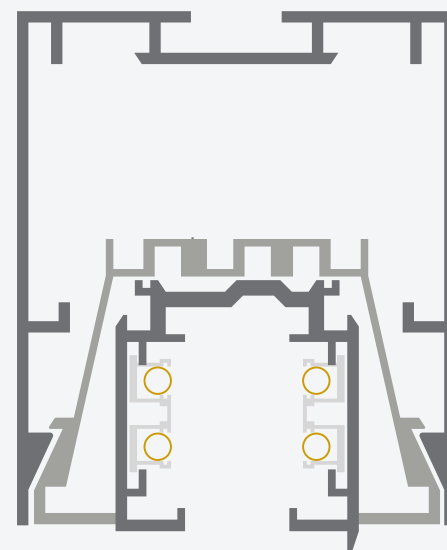

GALES CON BANDEJA Y CARRIL TRIFÁSICO
58x68mm

Acabado / Finish	○ ●
Longitud / Length	3.4m
P. máxima led / Max. power led	40W/m