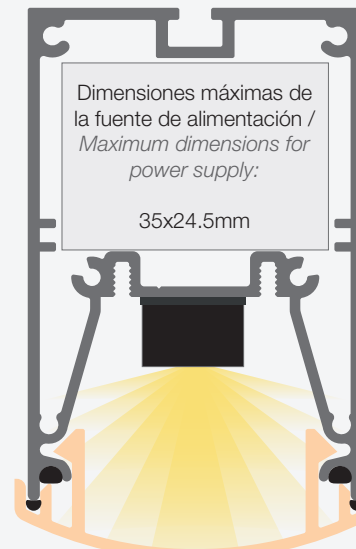

ROTTERDAM 44.3x65.2mm	
Acabado / Finish	☐ ☐ ☐
Longitud / Length	6m
Difusor / Cover	☒ ☐
P. máxima led / Max. power led	40W/m