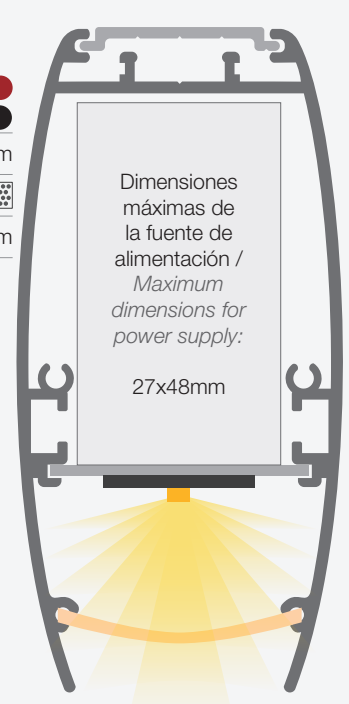

Tipos de difusores / Types of covers: ▨ Glaseado / Frosted ▨ Microprisma / Microprism

**LOLA**  
39.9x87.5mm

Acabado / Finish	● ○ ●
Longitud / Length	6m
Difusor / Cover	▨
P. máxima led / Max. power led	40W/m

**RICARDO**  
43x87.7mm

Acabado / Finish	● ○ ●
Longitud / Length	6m
Difusor / Cover	▨
P. máxima led / Max. power led	40W/m

**PACO**  
100x90mm

Acabado / Finish	● ○ ●
Longitud / Length	6m
Difusor / Cover	▨
P. máxima led / Max. power led	40W/m

**ANTONIO**  
90x90mm

Acabado / Finish	● ○ ●
Longitud / Length	6m
Difusor / Cover	▨
P. máxima led / Max. power led	40W/m

**BRUNO**  
43x87.7mm

Acabado / Finish	● ○ ●
Longitud / Length	6m
Difusor / Cover	▨
P. máxima led / Max. power led	40W/m