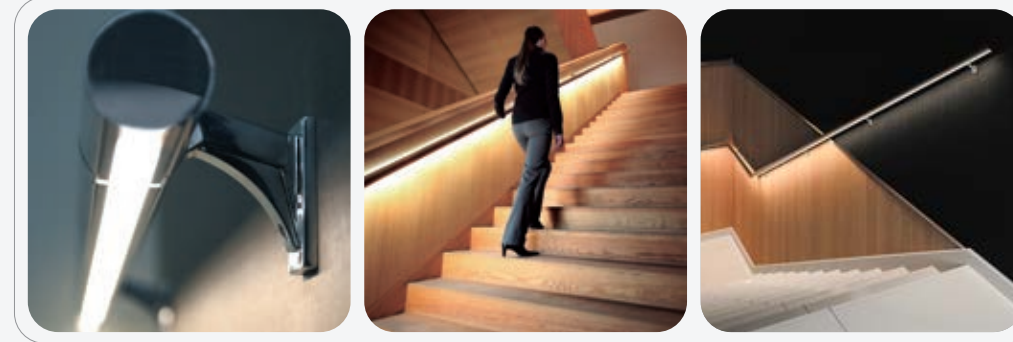

P. máxima led / Max. power led 20W/m

**CLEVELAND**  
19.2x70mm

Acabado / Finish

Longitud / Length 3m

P. máxima led / Max. power led 20W/m

Tipos de difusores /  
Types of covers:  Opal

**COMENZA**  
Ø42.4x37mm