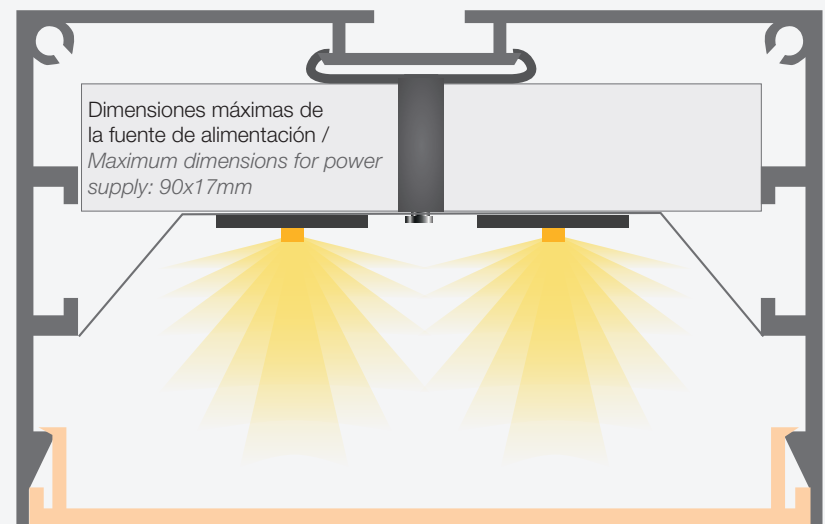

BRUSELAS
107x68mm

Acabado / Finish	● ○ ●
Longitud / Length	3.3m
Difusor / Cover	▨
P. máxima led / Max. power led	70W/m

Color RAL / RAL colour: ○ RAL 9003 ● RAL 1014 ● RAL 1034 ● RAL 3013 ● RAL 6000 ● RAL 5009 ● RAL 7030 ● RAL 9005

Tipos de difusores / Types of covers: ▨ Glaseado / Frosted ▨ Microprisma / Microprism