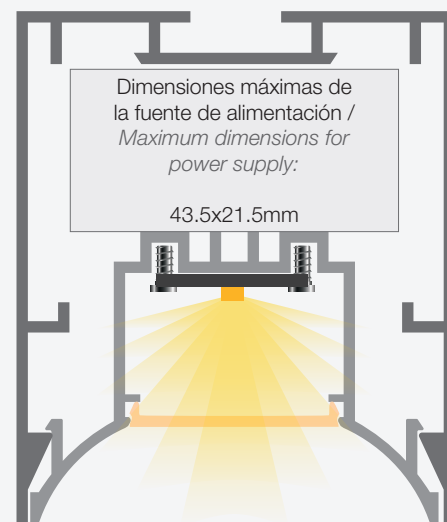

**GALES**  
58x68mm

Acabado / Finish	● ○ ●
Longitud / Length	3.4m
Difusor / Cover	▨ ▩
P. máxima led / Max. power led	40W/m

**GALES CON ÓPTICA**  
58x68mm

Acabado / Finish	● ○ ●
Longitud / Length	3.4m
Difusor / Cover	▨ ▩
P. máxima led / Max. power led	40W/m

**GALES ASYMMETRIC**  
58x68mm

Acabado / Finish	● ○ ●
Longitud / Length	3.4m
Difusor / Cover	▨ ▩
P. máxima led / Max. power led	40W/m

**GALES CON BANDEJA RETRANQUEADA**  
58x68mm

Acabado / Finish	● ○ ●
Longitud / Length	3.4m
Difusor / Cover	▨ ▩
P. máxima led / Max. power led	40W/m