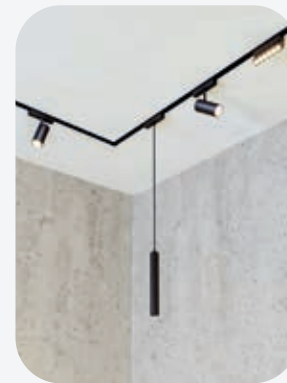

### Trazzo

48V Magnetic Track System

Trazzo es un sistema de carril magnético electrificado a 48V, flexible y minimalista, que combina proyectores y luminarias lineales.

*Trazzo is a flexible and minimalist 48V electrified magnetic track system that combines spotlights and linear luminaires.*