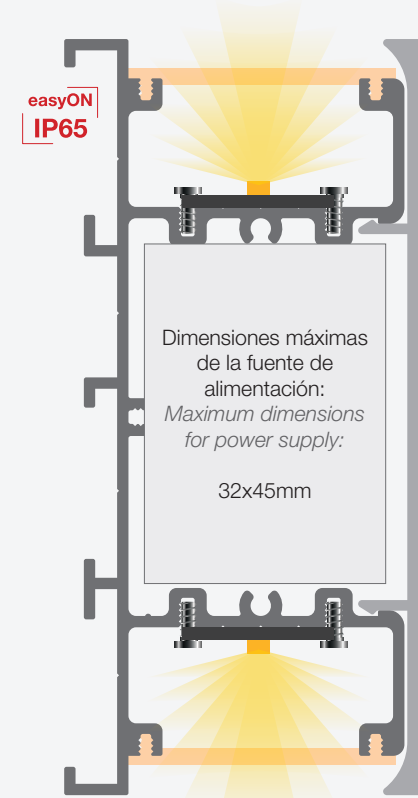

P. máxima led / Max. power led 20W/m

**CLEVELAND**  
19.2x70mm

Acabado / Finish

Longitud / Length 3m

P. máxima led / Max. power led 20W/m

Tipos de difusores /  
Types of covers:  Opal

**COMENZA**  
Ø42.4x37mm

Acabado / Finish

Longitud / Length 5m

Difusor / Cover

P. máxima led / Max. power led 20W/m

**MÓNACO**  
55x55mm

Acabado / Finish

Longitud / Length 2m

Difusor / Cover

P. máxima led / Max. power led 25W/m

**WASHINGTON**  
47x100mm

Acabado / Finish

Longitud / Length 3m / 6m

Difusor / Cover

P. máxima led / Max. power led 30W/m

Dimensiones máximas de la fuente de alimentación:  
Maximum dimensions for power supply:  
30x30mm  
o / or  
20x40mm