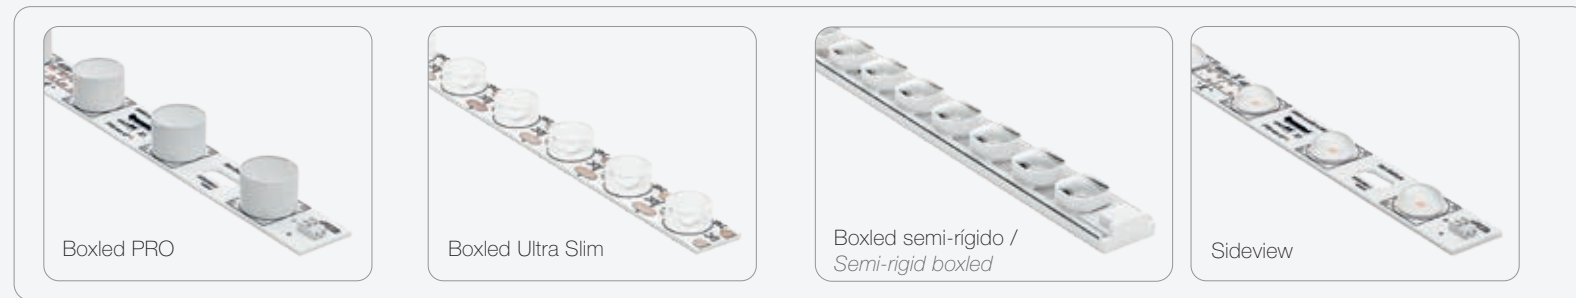

Escala / Scale 1:3 - Tiras con ópticas asimétricas y simétricas / Rigid led strip with asymmetrical and symmetrical optics

BOXLED SLIM - (corte cada / cut every 110mm)

Potencia Power	Voltaje Voltage	Lumens Lumens	IP	Emisión de luz Light emission	Nº leds	Led	IRC CRI	Ancho Width	Color temp. (Kelvin) Colour (Kelvin)
13.5W	24V	653lm	IP33	13° - 50°	6	SMD3535	-	14mm	6000K

BOXLED MONOCOLOR - (corte cada / cut every 150mm)

Potencia Power	Voltaje Voltage	Lumens Lumens	IP	Emisión de luz Light emission	Nº leds	Led	IRC CRI	Ancho Width	Color temp. (Kelvin) Colour (Kelvin)
12W	12V	1126lm	IP65	15° - 45°	9	SMD3535	>80	22mm	6500K

BOXLED ESTANCO - (corte cada / cut every 166mm) - (escala / scale 1:4)

Potencia Power	Voltaje Voltage	Lumens Lumens	IP	Emisión de luz Light emission	Nº leds	Led	IRC CRI	Ancho Width	Color temp. (Kelvin) Colour (Kelvin)
15W	24V	1517lm	IP65	20° - 40°	9	SMD3030	>80	30mm	6500K

BOXLED PRO - (corte cada / cut every 166mm)

Potencia Power	Voltaje Voltage	Lumens Lumens	IP	Emisión de luz Light emission	Nº leds	Led	IRC CRI	Ancho Width	Color temp. (Kelvin) Colour (Kelvin)
15W	24V	1542lm	IP20	25°	9	SMD3535	>90	24mm	6000K

BOXLED RGB - (corte cada / cut every 150mm)

Potencia Power	Voltaje Voltage	Lumens Lumens	IP	Emisión de luz Light emission	Nº leds	Led	IRC CRI	Ancho Width	Color temp. (Kelvin) Colour (Kelvin)
10W	12V	375lm	IP43	15° - 45°	9	SMD5050	-	22mm	RGB

Escala / Scale 1:3 - Tiras con ópticas asimétricas y simétricas / Rigid led strip with asymmetrical and symmetrical optics

BOXLED SEMI-RÍGIDO / SEMI-RIGID BOXLED - (corte cada / cut every 150mm) **N**

Potencia Power	Voltaje Voltage	Lumens Lumens	IP	Emisión de luz Light emission	Nº leds	Led	IRC CRI	Ancho Width	Largo Width	Color temp. (Kelvin) Colour (Kelvin)
20W	24V	1964lm	IP67	10° (sym.)	49	SMD2835	90	20mm	1065mm	4000K 2700K
20W	24V	2315lm	IP67	30° (sym.)	49	SMD2835	85	20mm	1065mm	4000K 2700K
20W	24V	940lm	IP67	25° (sym.)	49	SMD3030	-	20mm	1080mm	RGB
19W	24V	775lm	IP67	45° (sym.)	42	SMD3535 SMD3014	-	20mm	1065mm	RGB-W -3000K

BOXLED ULTRA SLIM - (corte cada / cut every 17.9mm) **N**

Potencia Power	Voltaje Voltage	Lumens Lumens	IP	Emisión de luz Light emission	Nº leds	Led	IRC CRI	Ancho Width	Color temp. (Kelvin) Colour (Kelvin)
14.4W	24V	1756lm	IP54	35° (sym.)	56	SMD2835	>85	10mm	4000K 2700K

SIDEVIEW ECO - (corte cada / cut every 90mm)

Potencia Power	Voltaje Voltage	Lumens Lumens	IP	Emisión de luz Light emission	Nº leds	Led	IRC CRI	Ancho Width	Color temp. (Kelvin) Colour (Kelvin)
5.4W	12V	677lm	IP20	165°	6	SMD3030	>80	20mm	6000K

SIDEVIEW PRO - (corte cada / cut every 166.6mm)

Potencia Power	Voltaje Voltage	Lumens Lumens	IP	Emisión de luz Light emission	Nº leds	Led	IRC CRI	Ancho Width	Color temp. (Kelvin) Colour (Kelvin)
15W	24V	1548lm	IP20	170°	9	SMD2835	>80	24mm	6000K 4000K 2700K

SIDEVIEW 7 - (corte cada / cut every 70mm)