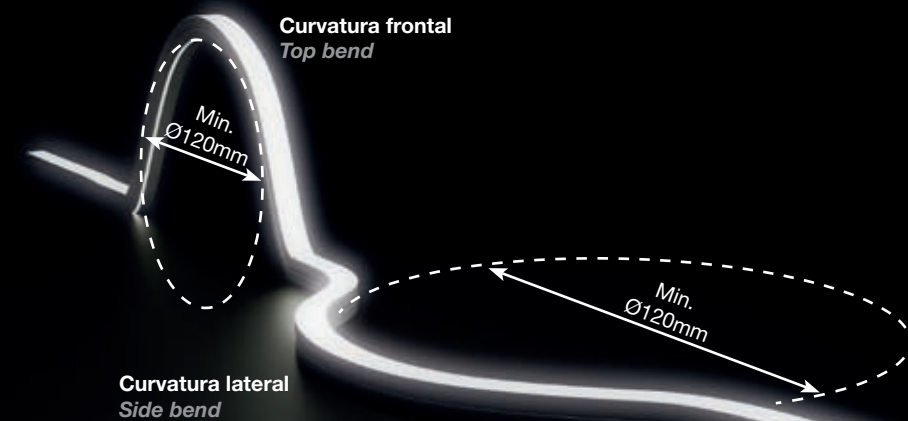

LIMITLESS DESIGN

A high-quality silicone profile with integrated lighting, which has been designed to offer maximum flexibility and adaptability. Thanks to its ability to curve both vertically and horizontally, this neon adapts to any design, enabling the creation of innovative shapes. Our 3D Neon comes with an opaline front and a silky finish, which not only adds an elegant aesthetic but also repels dust and dirt, ensuring uniform lighting. Made from gaseous silica gel, this profile offers superior protection against moisture, high temperatures and environmental wear. It is highly resistant to yellowing, UV rays and salt corrosion. Additionally, it features flame-retardant properties for added safety. With an IP67 protection rating and UV resistance, it is perfect for both outdoor use and humid areas, ensuring durability.

* Fujo luminoso de 4000K. / Light flux of 4000K

NEÓN CAIRO
12x12mm

Potencia / Power	12W/m
Voltaje / Voltage	24V
Temp. color / Colour temp.	6000K 4000K 3000K RGB
Lúmenes / Lumens	991lm/m
Curvatura / Curvature	vertical
Ø min. curvatura / Ø min. curvature	120mm

NEÓN KENYA
12x12mm

Potencia / Power	12W/m
Voltaje / Voltage	24V
Temp. color / Colour temp.	6000K 4000K 3000K RGB
Lúmenes / Lumens	784lm/m
Curvatura / Curvature	horizontal
Ø min. curvatura / Ø min. curvature	120mm

NEÓN SIGN
6x13.5mm

Potencia / Power	10W/m 16W/m (RGB)
Voltaje / Voltage	24V
Temp. color / Colour temp.	6500K 4000K 2700K RGB PINK RGB
Lúmenes / Lumens	279lm/m
Curvatura / Curvature	horizontal
Ø min. curvatura / Ø min. curvature	60mm

NEÓN 360° MINI
Ø8mm

Potencia / Power	8W/m
Voltaje / Voltage	24V
Temp. color / Colour temp.	4000K 3000K 2700K
Lúmenes / Lumens	956lm/m
Curvatura / Curvature	horizontal / vertical
Ø min. curvatura / Ø min. curvature	90mm

NEÓN 360°
Ø25mm

Potencia / Power	14W/m
Voltaje / Voltage	24V
Temp. color / Colour temp.	5000K 4000K 2700K
Lúmenes / Lumens	986lm/m
Curvatura / Curvature	horizontal / vertical
Ø min. curvatura / Ø min. curvature	150mm

NEÓN 360° RGB+W
Ø25mm

Potencia / Power	22W/m
Voltaje / Voltage	24V
Temp. color / Colour temp.	RGB+W - 2700K
Lúmenes / Lumens	877lm/m
Curvatura / Curvature	horizontal / vertical
Ø min. curvatura / Ø min. curvature	150mm