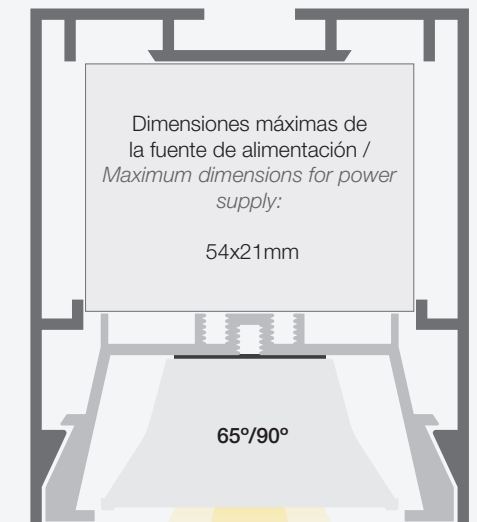

# led profile by Luz Negra

Escala / Scale 1:1 - Serie Comfort / Comfort series

**PARÍS COMFORT**  
34.5x25mm

Acabado / Finish	○ ●
Longitud / Length	3.6m
Compatible con ópticas / Compatible with optics	Daisy mini (LEDiL) / Mini Light&Dark (Vossloh)

**ROMA COMFORT**  
28x25mm

Acabado / Finish	○ ●
Longitud / Length	3.6m
Compatible con ópticas / Compatible with optics	Daisy mini (LEDiL) / Mini Light&Dark (Vossloh)

**BERLÍN COMFORT**  
36x25mm

Acabado / Finish	○ ●
Longitud / Length	3.6m
Compatible con ópticas / Compatible with optics	Daisy mini (LEDiL) / Mini Light&Dark (Vossloh)

**MÚNICH MINI COMFORT**  
44x32mm

Acabado / Finish	○ ●
Longitud / Length	3.4m
Compatible con ópticas / Compatible with optics	Daisy (LEDiL) / Light&Dark (Vossloh)

**MÚNICH COMFORT**  
28x60mm

Acabado / Finish	○ ●
Longitud / Length	3.6m
Compatible con ópticas / Compatible with optics	Daisy mini (LEDiL) / Mini Light&Dark (Vossloh)