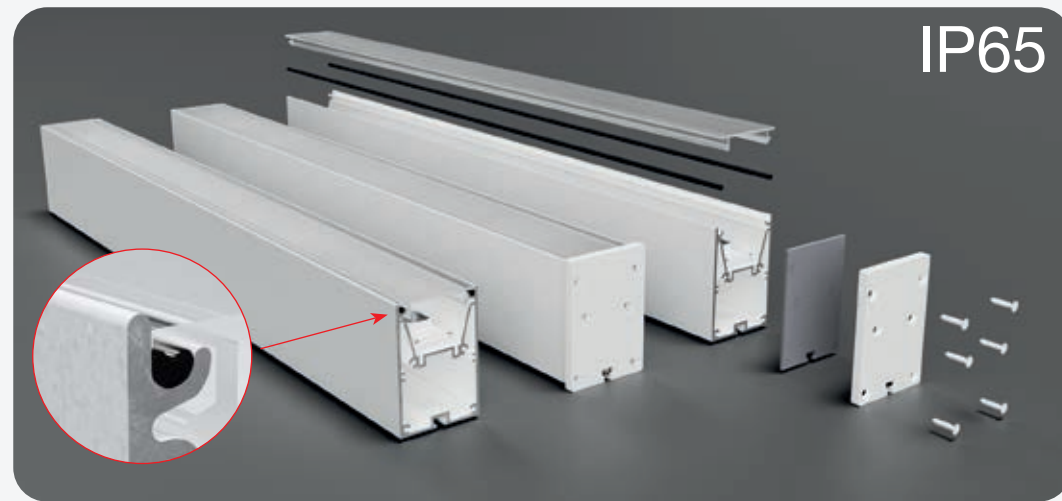

Nuevo led profile Rotterdam, especialmente diseñado para luminarias de exterior y zonas húmedas.

Disponible con dos tipos de difusores:

- Difusor curvado IP67 transparente o glaseado, con doble junta de neopreno. Ideal para aplicaciones tipo wallwasher, ya que permite que el agua resbale hacia el exterior del perfil.
- Difusor plano IP65, transparente o glaseado, con junta de neopreno. Puede utilizarse como wallwasher con difusor transparente, o como luminaria convencional si se aplica el difusor glaseado.

Las tapas laterales envuelven completamente el perfil e incorporan una junta de goma interna que garantiza una estanqueidad óptima.

New Rotterdam led profile, specially designed for outdoor luminaires and areas with humidity.

Available with two types of covers:

- IP67 curved cover, transparent or frosted with double neoprene seal. Ideal for wallwasher applications as it allows water to roll off the profile.
- IP65 flat cover, transparent or frosted, with a neoprene gasket. It can be used as a wall washer with the transparent cover, or as a conventional luminaire when fitted with the frosted cover.

The end caps completely enclose the profile and have an internal rubber joint that guarantees optimal sealing.

Tipos de difusores / Types of covers: ☒ Glaseado / Frosted ☐ Transparente / Transparent

ROTTERDAM 44.3x65.2mm	
Acabado / Finish	☐ ☐ ☐
Longitud / Length	6m
Difusor / Cover	☒ ☐
P. máxima led / Max. power led	40W/m