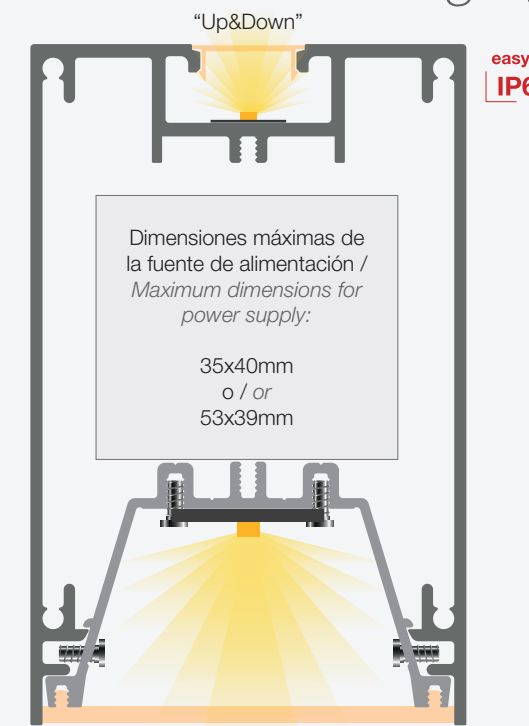

**SICILIA**  
87x75.3mm

Acabado / Finish	●
Longitud / Length	6m
Difusor / Cover	▨
P. máxima led / Max. power led	40W/m

**MÚNICH**  
58x78mm

Acabado / Finish	● ○ ●
Longitud / Length	6m
Difusor / Cover	▨
P. máxima led / Max. power led	40W/m

**MÚNICH MAGNUM SLIM**  
38x90mm

Acabado / Finish	● ○ ●
Longitud / Length	6m
Difusor / Cover	■ ▨ ▩
P. máxima led / Max. power led	40W/m

**MÚNICH MAGNUM**  
57.6x90mm

Acabado / Finish	● ○ ●
Longitud / Length	6m
Difusor / Cover	▨
P. máxima led / Max. power led	40W/m

**MÚNICH MINI**  
38x38mm

Acabado / Finish	● ○ ●
Longitud / Length	6m
Difusor / Cover	■ ▨ ▩
P. máxima led / Max. power led	40W/m

**CARTAGO**  
Ø60mm

Acabado / Finish	●
Longitud / Length	2m
Difusor / Cover	▨
P. máxima led / Max. power led	30W/m