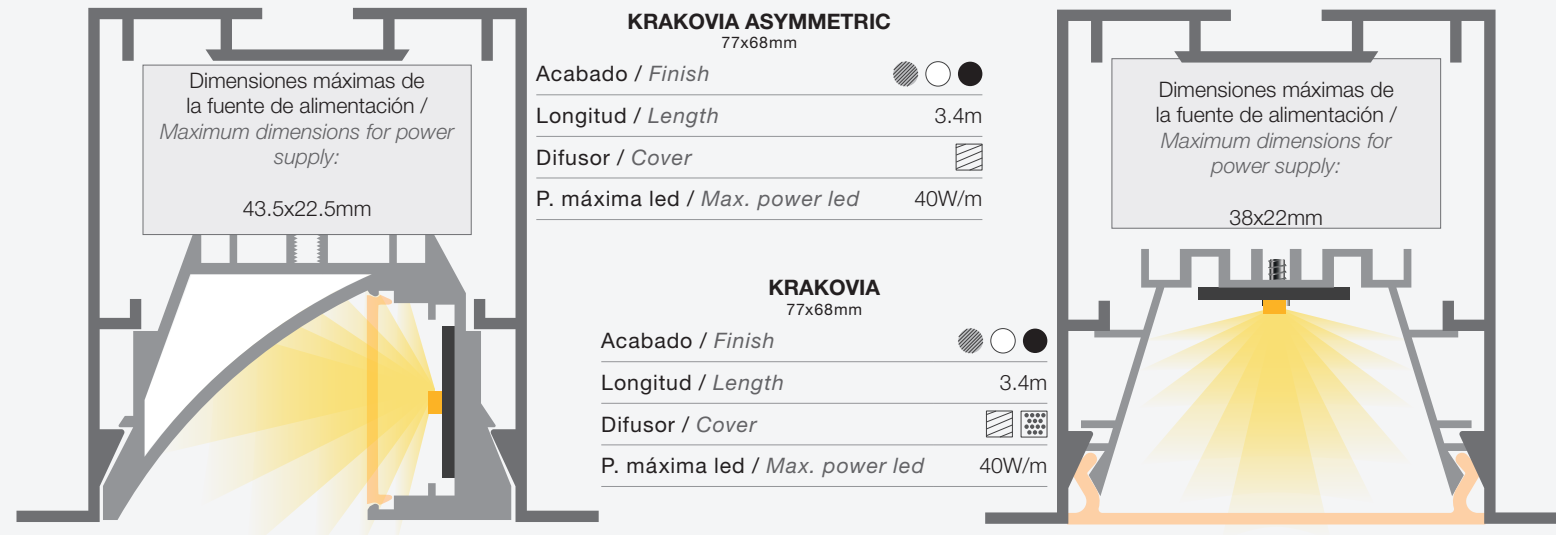

**MOSCÚ MINI**  
52x38mm

Acabado / Finish	● ○ ●
Longitud / Length	6m
Difusor / Cover	▨ ▩
P. máxima led / Max. power led	40W/m

**KIEV**  
56.5x45mm

Acabado / Finish	○ ●
Longitud / Length	6m
Difusor / Cover	▨ ▩
P. máxima led / Max. power led	40W/m

**MOSCÚ MAGNUM**  
72x76mm

Acabado / Finish	● ○ ●
Longitud / Length	6m
Difusor / Cover	▨ ▩
P. máxima led / Max. power led	40W/m

**MOSCÚ MAGNUM SLIM**  
52x75mm

Acabado / Finish	● ○ ●
Longitud / Length	6m
Difusor / Cover	▨ ▩
P. máxima led / Max. power led	40W/m

**ANDORRA**  
126x68mm

Acabado / Finish	● ○ ●
Longitud / Length	3.3m
Difusor / Cover	▨ ▩
P. máxima led / Max. power led	70W/m

**ANDORRA**  
126x68mm

Acabado / Finish	● ○ ●
Longitud / Length	3.3m
Difusor / Cover	▨ ▩
P. máxima led / Max. power led	70W/m