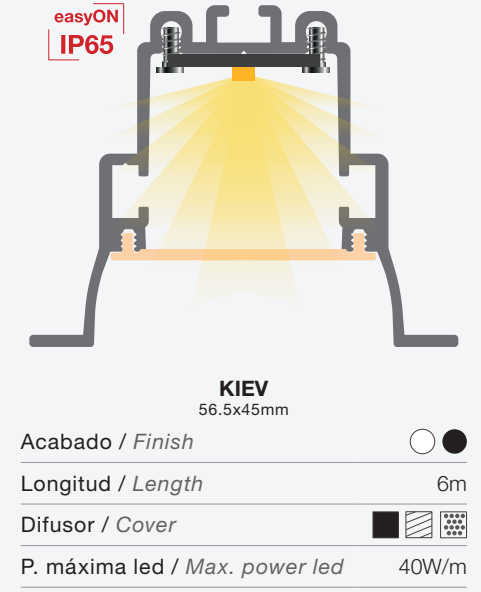

**GALES ASYMMETRIC**  
58x68mm

Acabado / Finish	● ○ ●
Longitud / Length	3.4m
Difusor / Cover	▨ ▩
P. máxima led / Max. power led	40W/m

**GALES CON BANDEJA RETRANQUEADA**  
58x68mm

Acabado / Finish	● ○ ●
Longitud / Length	3.4m
Difusor / Cover	▨ ▩
P. máxima led / Max. power led	40W/m

**GALES CON BANDEJA Y CARRIL TRIFÁSICO**  
58x68mm

Acabado / Finish	○ ●
Longitud / Length	3.4m
P. máxima led / Max. power led	40W/m

**AMARA**  
75x25mm

Acabado / Finish	○ ●
Longitud / Length	6m
Difusor / Cover	▨ ▩
P. máxima led / Max. power led	40W/m

**MOSCÚ MINI**  
52x38mm

Acabado / Finish	● ○ ●
Longitud / Length	6m
Difusor / Cover	▨ ▩
P. máxima led / Max. power led	40W/m

**KIEV**  
56.5x45mm

Acabado / Finish	○ ●
Longitud / Length	6m
Difusor / Cover	▨ ▩
P. máxima led / Max. power led	40W/m