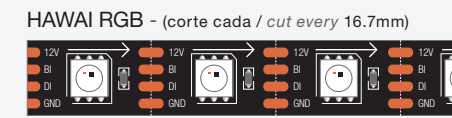

DIGITAL - SPI

Voltaje Voltage	Potencia Power	Lumens Lumens	IP	Leds/m	IC	Medidas Size	Color temp. (Kelvin) Colour (Kelvin)
12V	9W/m	224lm/m	IP20	60	SK6813	5000x10x2mm	RGB
12V	14.4W/m	1000lm/m	IP20	60	SW2812	5000x10x2.5mm	7000K 3000K
12V	20W/m	500lm/m	IP20	60	WS2814	5000x10x2.5mm	RGB+W 3000K
24V	28.8W/m	600lm/m	IP20	120	SM16703	5000x12x2.6mm	RGB