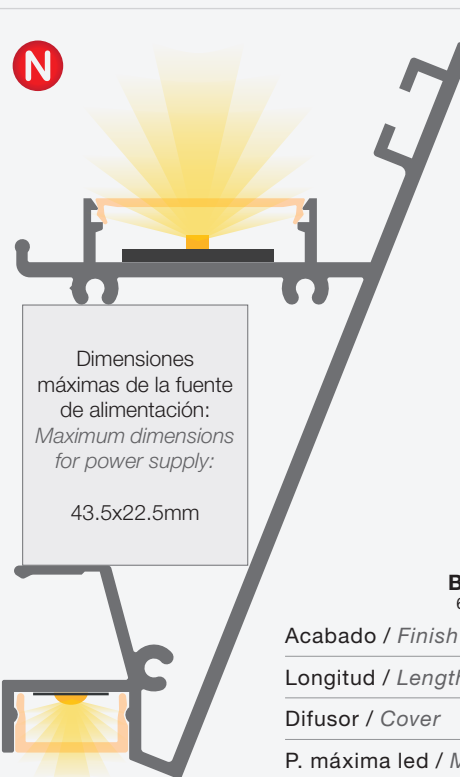

Acabado / Finish

Longitud / Length 5m

Difusor / Cover

P. máxima led / Max. power led 20W/m

**MÓNACO**  
55x55mm

Acabado / Finish

Longitud / Length 2m

Difusor / Cover

P. máxima led / Max. power led 25W/m

**WASHINGTON**  
47x100mm

Acabado / Finish

Longitud / Length 3m / 6m

Difusor / Cover

P. máxima led / Max. power led 30W/m

Dimensiones máximas de la fuente de alimentación:  
Maximum dimensions for power supply:  
30x30mm  
o / or  
20x40mm

Dimensiones máximas de la fuente de alimentación:  
Maximum dimensions for power supply:  
32x45mm

**BADALONA**  
62.3x97.2mm

Acabado / Finish

Longitud / Length 3m

Difusor / Cover

P. máxima led / Max. power led 20W/m