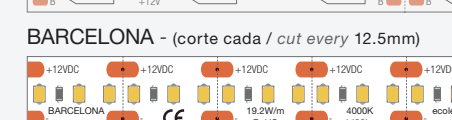

12V

Potencia Power	Lumens Lumens	IP	Leds/m	Led	IRC CRI	Medidas Size	Color temp. (Kelvin) Colour (Kelvin)
5W/m	479lm/m	IP67	60	SMD2835	90	5000x11x4mm	6300K 4000K 3000K 2800K
5W/m	556lm/m	IP20	60	SMD2835	>80	5000x8x1.2mm	4000K 3000K
7.2W/m	221lm/m	IP65	30	SMD5050	-	5000x10x4mm	RGB
10W/m	886lm/m	IP20	120	SMD3014	80	5000x6x1.8mm	6000K 4000K 2800K
11W/m	1264lm/m	IP20	400	COB	>85	5000x8x1.6mm	6000K 4000K 2800K
11.5W/m	325lm/m	IP20	48	SMD5050	-	5000x8.5x2mm	RGB
12W/m	1206lm/m	IP54	60	SMD2835	>90	5000x6x1.3mm	6000K 4000K 3000K
14.4W/m	334lm/m	IP20	60	SMD3535	-	5000x6x3mm	RGB
14.4W/m	350lm/m	IP65	60	SMD5050	-	5000x10x3.5mm	RGB
19.2W/m	1700lm/m	IP20	240	SMD2216	>85	5000x8x1.2mm	6500K
20W/m	2961lm/m	IP20	240	SMD2835	>80	5000x10x1.4mm	6500K 4000K 3000K