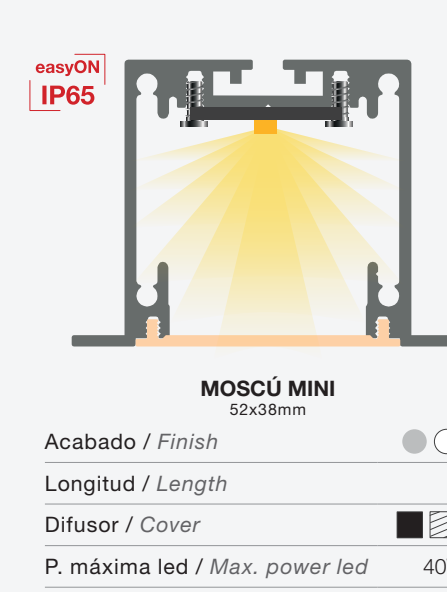

MOSCÚ MINI
52x38mm

Acabado / Finish	● ○ ●
Longitud / Length	6m
Difusor / Cover	▨ ▩
P. máxima led / Max. power led	40W/m