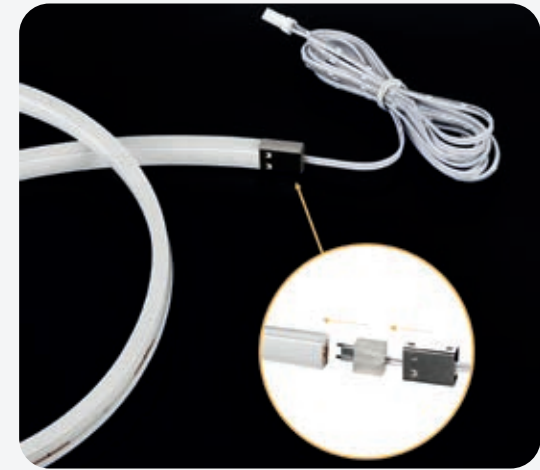

NEÓN DAKAR
5.2x8.8mm

Potencia / Power	10W/m
Voltaje / Voltage	24V
Temp. color / Colour temp.	6000K 4000K 3000K
Lúmenes / Lumens	478lm/m
Curvatura / Curvature	horizontal
Ø min. curvatura / Ø min. curvature	60mm

NEÓN ÁFRICA CUT&CONNECT
4x8mm

Potencia / Power	10W/m
Voltaje / Voltage	24V
Temp. color / Colour temp.	6000K 4000K 3000K
Lúmenes / Lumens	263lm/m
Curvatura / Curvature	horizontal
Ø min. curvatura / Ø min. curvature	60mm