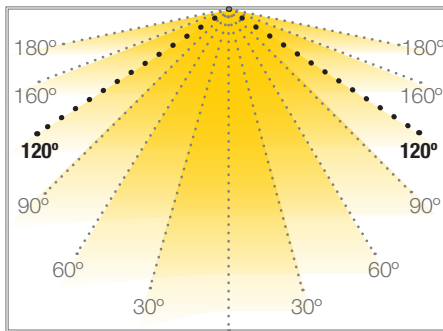

ALTA LUMINOSIDAD

BARCELONA

TIRAS FLEXIBLES

Ref: 32.001

6500K

Tira flexible serie "PRO"

IP20 con 240 leds/metro 2216SMD.

Requiere uso de led profile para disipación.

Cinta térmica disipadora incluida.

PCB 10mm

Uso diario máximo recomendado: 18h

Conexión máxima en circuito abierto: 3m

Conexión máxima en circuito cerrado: 6m

Vida útil: 50.000h*

*En función de la disipación del perfil, de las horas diarias trabajadas y de la temperatura externa ambiental de trabajo.

Potencia (W)	19.2W/m
Voltaje (V)	12V
Tipo Led	SMD2216
Lumens ^(6500K)	1286 Lm/m
CRI	>85
Emisión de luz	120°
Estanchidad (IP)	IP20
Nº leds/m	240
Medidas	5000x10x1.2mm
Cortable	cada 12.5mm
PCB	10mm
Temperatura trabajo	-20°C / +40°C
Apto para	interior
Embalaje	1 rollo/5m
Garantía	3 años