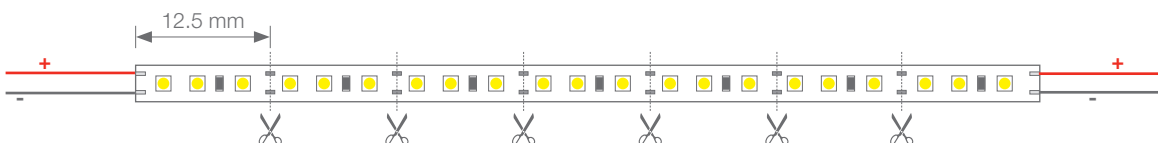

BARCELONA
C/ Carles Buhigues, 13
08420 Canovelles
Info@luznegra.net
Tel: +34 938 402 598

MADRID
C/ Adaptación, 27
28906 Getafe
centro@luznegra.net
Tel: +34 916 416 081

PARIS
113 Avenue Joffre
77450 Esbly
france@luznegra.net
Tel: +33 (0) 160 426 585