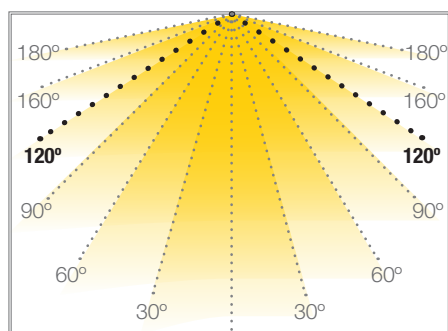

potencia

120°

voltaje

IP20

50 mm

interior

trabajo

Potencia (W)	14.4W/m
Voltaje (V)	12V
Tipo Led	SMD3535
Lumens (blanco)	334 Lm/m
CRI	>30
Emisión de luz	120°
Estanqueidad (IP)	IP20
N° leds/m	60
Medidas	5000x6x3mm
Cortable	cada 50mm
PCB	6mm
Temperatura trabajo	-20°C / +40°C
Secuenciador	no incluido
Apto para	interior
Embalaje	1 rollo/5m
Garantía	3 años