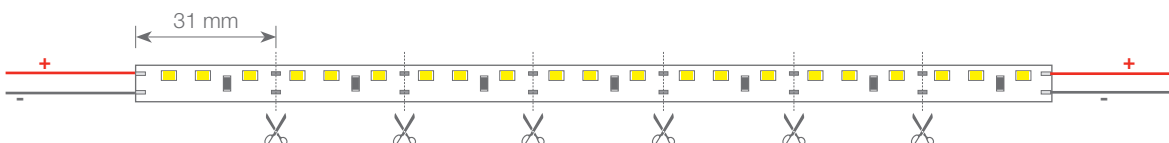

BARCELONA
C/ Carles Buhigues, 13
08420 Canovelles
Info@luznegra.net
Tel: +34 938 402 598

MADRID
C/ Adaptación, 27
28906 Getafe
centro@luznegra.net
Tel: +34 916 416 081

PARIS
113 Avenue Joffre
77450 Esbly
france@luznegra.net
Tel: +33 (0) 160 426 585