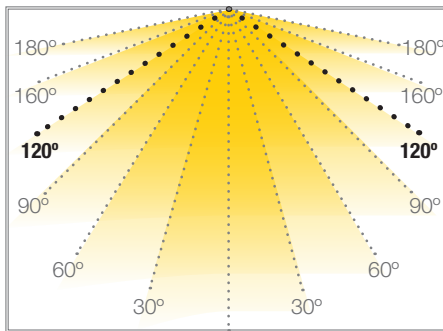

BAJA LUMINOSIDAD

MENORCA

TIRAS FLEXIBLES

Ref: 32.011

5500K

Tira flexible serie "PRO WATERPROOF DUO"

IP67 con 96 leds/metro 3014MD.

Tira flexible con iluminación lateral.

PCB 10mm

Uso diario máximo recomendado: 18h

Conexión máxima en circuito abierto: 7.5m

Conexión máxima en circuito cerrado: 15m

Vida útil: 50.000h*

*En función de la disipación del perfil, de las horas diarias trabajadas y de la temperatura externa ambiental de trabajo.

Potencia (W)	7.7W/m
Voltaje (V)	12V
Tipo Led	SMD3014
Lumens (5500K)	686 Lm/m
CRI	>75
Emisión de luz	120°
Estanqueidad (IP)	IP67 "DUO"
Nº leds/m	96
Medidas	5000x10x5mm
Cortable	cada 31mm
PCB	10mm
Temperatura trabajo	-20°C / +40°C
Apto para	interior/exterior
Embalaje	1 rollo/5m
Garantía	3 años