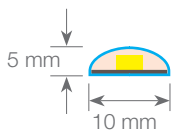

BARCELONA
C/ Carles Buhigues, 13
08420 Canovelles
Info@luznegra.net
Tel: +34 938 402 598

MADRID
C/ Adaptación, 27
28906 Getafe
centro@luznegra.net
Tel: +34 916 416 081

PARIS
113 Avenue Joffre
77450 Esbly
france@luznegra.net
Tel: +33 (0) 160 426 585