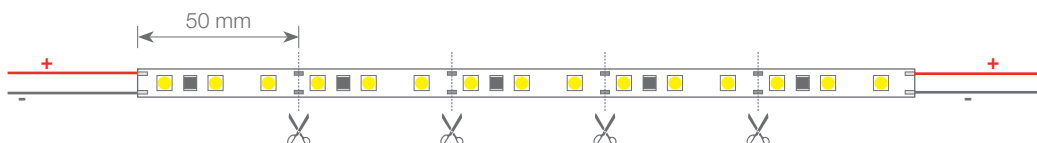

BARCELONA
C/ Carles Buhigues, 13
08420 Canovelles
Info@luznegra.net
Tel: +34 938 402 598

MADRID
C/ Adaptación, 27
28906 Getafe
centro@luznegra.net
Tel: +34 916 416 081

PARIS
113 Avenue Joffre
77450 Esbly
france@luznegra.net
Tel: +33 (0) 160 426 585