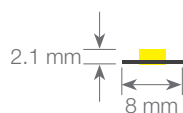

BARCELONA
C/ Carles Buhigues, 13
08420 Canovelles
Info@luznegra.net
Tel: +34 938 402 598

MADRID
C/ Adaptación, 27
28906 Getafe
centro@luznegra.net
Tel: +34 916 416 081

PARIS
113 Avenue Joffre
77450 Esbly
france@luznegra.net
Tel: +33 (0) 160 426 585