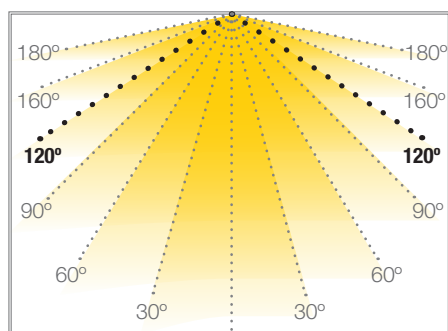

BAJA LUMINOSIDAD

ZIRCÓN

TIRAS FLEXIBLES

Ref: 30.104

3000°K

Tira flexible serie "BASIC"

IP20 con 60 leds/metro 3528SMD.

PCB 8mm

Uso diario máximo recomendado: 18h

Conexión máxima en circuito abierto: 7.5m

Conexión máxima en circuito cerrado: 15m

Vida útil: 30.000h*

*En función de la disipación del perfil, de las horas diarias trabajadas y de la temperatura externa ambiental de trabajo.

W 4.8		12V				18h máx.
potencia	120°	voltaje	IP20	50 mm	interior	trabajo

Potencia (W)	4,8W/m
Voltaje (V)	12V
Tipo Led	SMD3528
Lumens ^(3000°K)	384 Lm/m
CRI	>80
Emisión de luz	120°
Estanqueidad (IP)	IP20
Nº leds/m	60
Medidas	5000x8x2.1mm
Cortable	cada 50mm
PCB	8mm
Temperatura trabajo	-20°C / +40°C
Apto para	interior
Embalaje	1 rollo/5m
Garantía	2 años