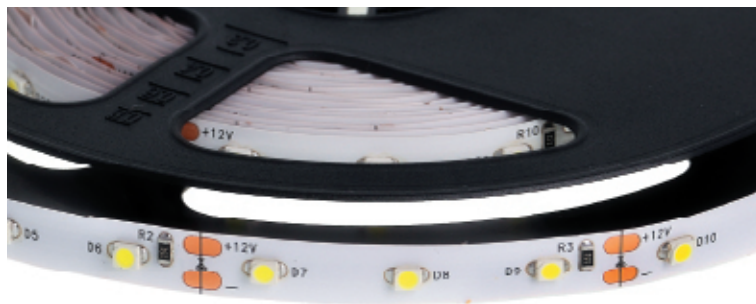

BAJA LUMINOSIDAD

ZIRCÓN

TIRAS FLEXIBLES

Ref: 30.104

3000°K

Tira flexible serie "BASIC"

IP20 con 60 leds/metro 3528SMD.

PCB 8mm

Uso diario máximo recomendado: 18h

Conexión máxima en circuito abierto: 7.5m

Conexión máxima en circuito cerrado: 15m

Vida útil: 30.000h*

*En función de la disipación del perfil, de las horas diarias trabajadas y de la temperatura externa ambiental de trabajo.

W 4.8		12V				18h máx.
potencia	120°	voltaje	IP20	50 mm	interior	trabajo

Potencia (W)	4,8W/m
Voltaje (V)	12V
Tipo Led	SMD3528
Lumens ^(3000°K)	384 Lm/m
CRI	>80
Emisión de luz	120°
Estanqueidad (IP)	IP20
Nº leds/m	60
Medidas	5000x8x2.1mm
Cortable	cada 50mm
PCB	8mm
Temperatura trabajo	-20°C / +40°C
Apto para	interior
Embalaje	1 rollo/5m
Garantía	2 años