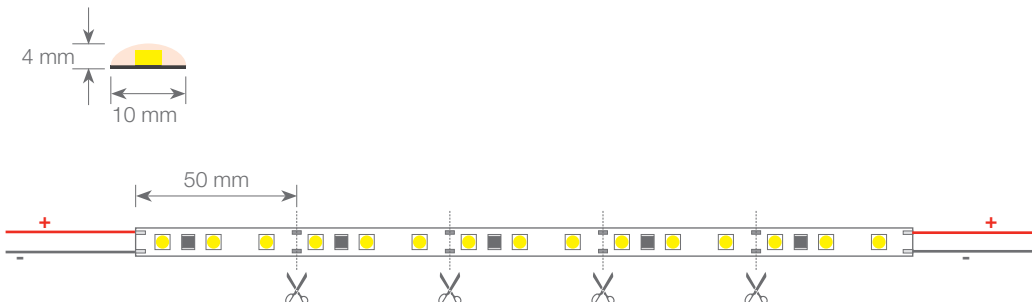

BAJA LUMINOSIDAD

Ref: 30.088	2800K
Ref: 30.089	Azul
Ref: 30.090	Rojo
Ref: 30.091	Verde
Ref: 30.092	Ámbar

Tira flexible serie "BASIC"

IP65 con 60 leds/metro 3528SMD.

PCB 10mm

Uso diario máximo recomendado: 12h

Conexión máxima en circuito abierto: 7.5m

Conexión máxima en circuito cerrado: 15m

Potencia (W)	4.8W/m
Voltaje (V)	12V
Tipo Led	SMD3528
Lumens (2800K)	377 Lm/m
Lumens (Azul)	61 Lm/m
Lumens (Rojo)	46 Lm/m
Lumens (Verde)	240 Lm/m
Lumens (Ámbar)	53 Lm/m
CRI	>85
Emisión de luz	120°
Estanqueidad (IP)	IP65
Nº leds/m	60
Medidas	5000x10x4mm
Cortable	cada 50mm
PCB	10mm
Temperatura trabajo	-20°C / +40°C
Apto para	interior/exterior
Embalaje	1 rollo/5m
Garantía	2 años