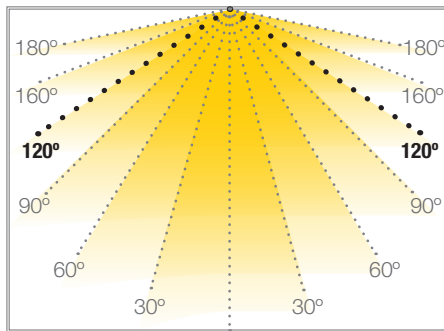

BAJA LUMINOSIDAD

Ref: 30.088	2800K
Ref: 30.089	Azul
Ref: 30.090	Rojo
Ref: 30.091	Verde
Ref: 30.092	Ámbar

Tira flexible serie "BASIC"

IP65 con 60 leds/metro 3528SMD.

PCB 10mm

Uso diario máximo recomendado: 12h

Conexión máxima en circuito abierto: 7.5m

Conexión máxima en circuito cerrado: 15m

Potencia (W)	4.8W/m
Voltaje (V)	12V
Tipo Led	SMD3528
Lumens (2800K)	377 Lm/m
Lumens (Azul)	61 Lm/m
Lumens (Rojo)	46 Lm/m
Lumens (Verde)	240 Lm/m
Lumens (Ámbar)	53 Lm/m
CRI	>85
Emisión de luz	120°
Estanqueidad (IP)	IP65
Nº leds/m	60
Medidas	5000x10x4mm
Cortable	cada 50mm
PCB	10mm
Temperatura trabajo	-20°C / +40°C
Apto para	interior/exterior
Embalaje	1 rollo/5m
Garantía	2 años