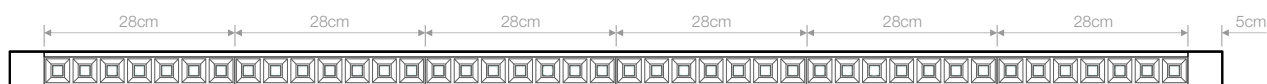

Referencia / Code		Largo / Length	Potencia / Power	Tª Color / Colour T.	Ángulo / Angle	Acabado / Finish	PVP / RRP	
ON/OFF	DALI						ON/OFF	DALI
83.157	83.257	178 cm	42W	3000K	65°	Blanco / White	401,17€	430,96€
83.158	83.258	178 cm	42W	4000K	65°	Blanco / White	401,17€	430,96€
83.159	83.259	178 cm	42W	3000K	90°	Blanco / White	401,17€	430,96€
83.160	83.260	178 cm	42W	4000K	90°	Blanco / White	401,17€	430,96€
83.161	83.261	178 cm	42W	3000K	65°	Negro / Black	401,17€	430,96€
83.162	83.262	178 cm	42W	4000K	65°	Negro / Black	401,17€	430,96€
83.163	83.263	178 cm	42W	3000K	90°	Negro / Black	401,17€	430,96€
83.164	83.264	178 cm	42W	4000K	90°	Negro / Black	401,17€	430,96€

CARACTERÍSTICAS TÉCNICAS / TECHNICAL DATA

Potencia luminaria / Luminaire power	33.6 W / 50.4 W
Flujo luminaria / Luminaire luminous flux	3220 lm / 4830 lm (3000 K, 65°) 3439 lm / 5159 lm (4000 K, 65°)
Eficiencia lumínica / Luminous efficiency	102 lm / W
CCT	3000 K / 4000 K
CRI	> 90
UGR (4H/8H)	< 16
Dimensiones / Dimensions	178 x 5.8 x 6.8 cm

Potencia fuente de luz / Light source power	28 W / 42 W
Flujo fuente de luz / Light source luminous flux	4200 lm / 6300 lm (3000 K) 4380 lm / 6570 lm (4000 K)
Control / Control	ON/OFF - DALI
Alimentación eléctrica / Electrical feed	220...240V, 50/60Hz
Temperatura trabajo / Operating temperature	-20°C ~ 30°C
Vida útil / Lifespan	50.000 h (L80/B10)