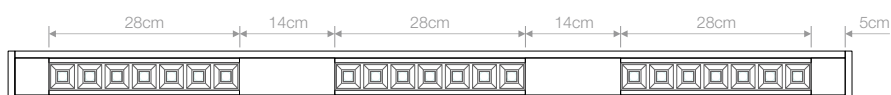

Referencia / Code		Largo / Length	Potencia / Power	Tª Color / Colour T.	Ángulo / Angle	Acabado / Finish	PVP / RRP	
ON/OFF	DALI						ON/OFF	DALI
84.117	84.217	122 cm	21W	3000K	65°	Blanco / White	274,62€	304,38€
84.118	84.218	122 cm	21W	4000K	65°	Blanco / White	274,62€	304,38€
84.119	84.219	122 cm	21W	3000K	90°	Blanco / White	274,62€	304,38€
84.120	84.220	122 cm	21W	4000K	90°	Blanco / White	274,62€	304,38€
84.121	84.221	122 cm	21W	3000K	65°	Negro / Black	274,62€	304,38€
84.122	84.222	122 cm	21W	4000K	65°	Negro / Black	274,62€	304,38€
84.123	84.223	122 cm	21W	3000K	90°	Negro / Black	274,62€	304,38€
84.124	84.224	122 cm	21W	4000K	90°	Negro / Black	274,62€	304,38€