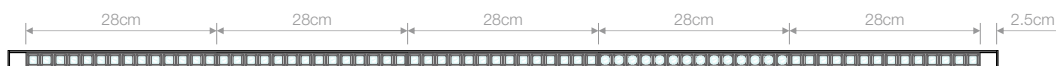

Referencia / Code		Largo / Length	Potencia / Power	Tª Color / Colour T.	Ángulo / Angle	Acabado / Finish	PVP / RRP	
ON/OFF	DALI						ON/OFF	DALI
82.641	82.741	145 cm	35W	3000K	30°	Blanco / White	346,02€	375,48€
82.642	82.742	145 cm	35W	4000K	30°	Blanco / White	346,02€	375,48€
82.643	82.743	145 cm	35W	3000K	65°	Blanco / White	346,02€	375,48€
82.644	82.744	145 cm	35W	4000K	65°	Blanco / White	346,02€	375,48€
82.645	82.745	145 cm	35W	3000K	30°	Negro / Black	346,02€	375,48€
82.646	82.746	145 cm	35W	4000K	30°	Negro / Black	346,02€	375,48€
82.647	82.747	145 cm	35W	3000K	65°	Negro / Black	346,02€	375,48€
82.648	82.748	145 cm	35W	4000K	65°	Negro / Black	346,02€	375,48€

CARACTERÍSTICAS TÉCNICAS / TECHNICAL DATA

Potencia luminaria / Luminaire power	26.1 W / 43.5 W
Flujo luminaria / Luminaire luminous flux	2304 lm / 3840 lm (3000 K, 65°) 2429 lm / 4048 lm (4000 K, 65°)
Eficiencia lumínica / Luminous efficiency	93 lm / W
CCT	3000 K / 4000 K
CRI	> 90
UGR (4H/8H)	< 16
Dimensiones / Dimensions	145 x 2.8 x 6 cm

Potencia fuente de luz / Light source power	21 W / 35 W
Flujo fuente de luz / Light source luminous flux	3150 lm / 5250 lm (3000 K) 3285 lm / 5475 lm (4000 K)
Control / Control	ON/OFF - DALI
Alimentación eléctrica / Electrical feed	220...240V, 50/60Hz
Temperatura trabajo / Operating temperature	-20°C ~ 30°C
Vida útil / Lifespan	50.000 h (L80/B10)