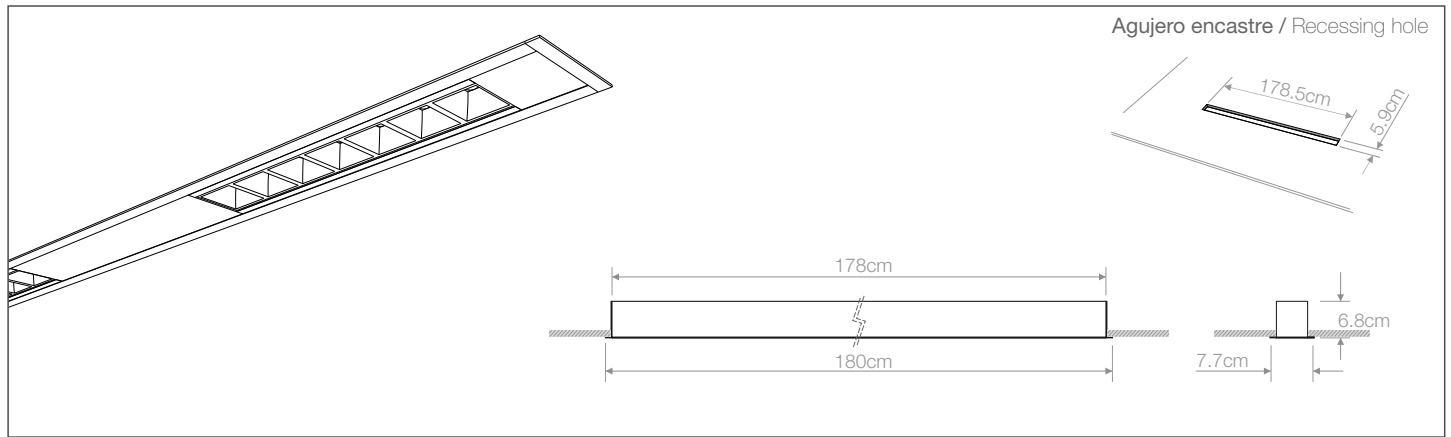

Referencia / Code		Largo / Length	Potencia / Power	Tª Color / Colour T.	Ángulo / Angle	Acabado / Finish	PVP / RRP	
ON/OFF	DALI						ON/OFF	DALI
84.149	84.249	178 cm	28W	3000K	65°	Blanco / White	372,98€	403,06€
84.150	84.250	178 cm	28W	4000K	65°	Blanco / White	372,98€	403,06€
84.151	84.251	178 cm	28W	3000K	90°	Blanco / White	372,98€	403,06€
84.152	84.252	178 cm	28W	4000K	90°	Blanco / White	372,98€	403,06€
84.153	84.253	178 cm	28W	3000K	65°	Negro / Black	372,98€	403,06€
84.154	84.254	178 cm	28W	4000K	65°	Negro / Black	372,98€	403,06€
84.155	84.255	178 cm	28W	3000K	90°	Negro / Black	372,98€	403,06€
84.156	84.256	178 cm	28W	4000K	90°	Negro / Black	372,98€	403,06€

Referencia / Code		Largo / Length	Potencia / Power	Tª Color / Colour T.	Ángulo / Angle	Acabado / Finish	PVP / RRP	
ON/OFF	DALI						ON/OFF	DALI
84.157	84.257	178 cm	42W	3000K	65°	Blanco / White	411,28€	438,46€
84.158	84.258	178 cm	42W	4000K	65°	Blanco / White	411,28€	438,46€
84.159	84.259	178 cm	42W	3000K	90°	Blanco / White	411,28€	438,46€
84.160	84.260	178 cm	42W	4000K	90°	Blanco / White	411,28€	438,46€
84.161	84.261	178 cm	42W	3000K	65°	Negro / Black	411,28€	438,46€
84.162	84.262	178 cm	42W	4000K	65°	Negro / Black	411,28€	438,46€
84.163	84.263	178 cm	42W	3000K	90°	Negro / Black	411,28€	438,46€
84.164	84.264	178 cm	42W	4000K	90°	Negro / Black	411,28€	438,46€

CARACTERÍSTICAS TÉCNICAS / TECHNICAL DATA

Potencia luminaria / Luminaire power	33.6 W / 50.4 W
Flujo luminaria / Luminaire luminous flux	3220 lm / 4830 lm (3000 K, 65°) 3439 lm / 5159 lm (4000 K, 65°)
Eficiencia lumínica / Luminous efficiency	102 lm / W
CCT	3000 K / 4000 K
CRI	> 90
UGR (4H/8H)	< 16
Dimensiones / Dimensions	178 x 7.7 x 6.8 cm