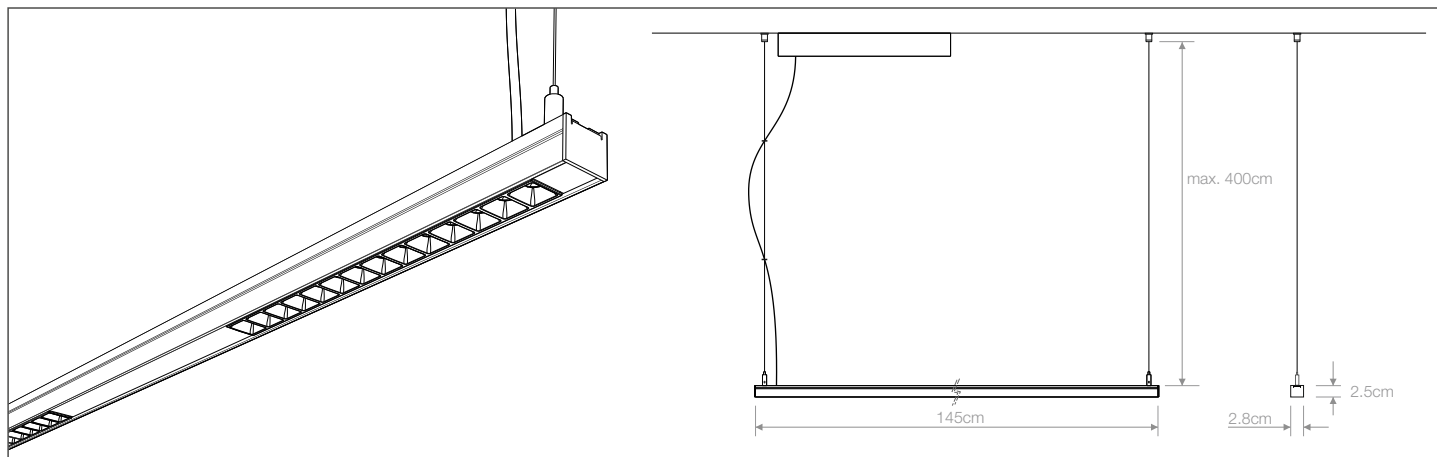

Referencia / Code		Largo / Length	Potencia / Power	Tª Color / Colour T.	Ángulo / Angle	Acabado / Finish	PVP / RRP	
ON/OFF	DALI						ON/OFF	DALI
82.433	82.533	145 cm	21W	3000K	30°	Blanco / White	277,41€	307,18€
82.434	82.534	145 cm	21W	4000K	30°	Blanco / White	277,41€	307,18€
82.435	82.535	145 cm	21W	3000K	65°	Blanco / White	277,41€	307,18€
82.436	82.536	145 cm	21W	4000K	65°	Blanco / White	277,41€	307,18€
82.437	82.537	145 cm	21W	3000K	30°	Negro / Black	277,41€	307,18€
82.438	82.538	145 cm	21W	4000K	30°	Negro / Black	277,41€	307,18€
82.439	82.539	145 cm	21W	3000K	65°	Negro / Black	277,41€	307,18€
82.440	82.540	145 cm	21W	4000K	65°	Negro / Black	277,41€	307,18€