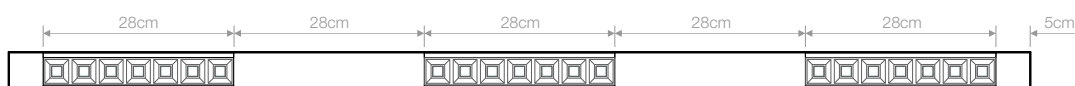

Referencia / Code		Largo / Length	Potencia / Power	Tª Color / Colour T.	Ángulo / Angle	Acabado / Finish	PVP / RRP	
ON/OFF	DALI						ON/OFF	DALI
83.133	83.233	150 cm	21W	3000K	65°	Blanco / White	304,59€	334,36€
83.134	83.234	150 cm	21W	4000K	65°	Blanco / White	304,59€	334,36€
83.135	83.235	150 cm	21W	3000K	90°	Blanco / White	304,59€	334,36€
83.136	83.236	150 cm	21W	4000K	90°	Blanco / White	304,59€	334,36€
83.137	83.237	150 cm	21W	3000K	65°	Negro / Black	304,59€	334,36€
83.138	83.238	150 cm	21W	4000K	65°	Negro / Black	304,59€	334,36€
83.139	83.239	150 cm	21W	3000K	90°	Negro / Black	304,59€	334,36€
83.140	83.240	150 cm	21W	4000K	90°	Negro / Black	304,59€	334,36€