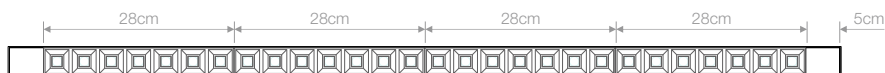

Referencia / Code		Largo / Length	Potencia / Power	Tª Color / Colour T.	Ángulo / Angle	Acabado / Finish	PVP / RRP	
ON/OFF	DALI						ON/OFF	DALI
82.825	82.925	122 cm	28W	3000K	65°	Blanco / White	272,32€	302,20€
82.826	82.926	122 cm	28W	4000K	65°	Blanco / White	272,32€	302,20€
82.827	82.927	122 cm	28W	3000K	90°	Blanco / White	272,32€	302,20€
82.828	82.928	122 cm	28W	4000K	90°	Blanco / White	272,32€	302,20€
82.829	82.929	122 cm	28W	3000K	65°	Negro / Black	272,32€	302,20€
82.830	82.930	122 cm	28W	4000K	65°	Negro / Black	272,32€	302,20€
82.831	82.931	122 cm	28W	3000K	90°	Negro / Black	272,32€	302,20€
82.832	82.932	122 cm	28W	4000K	90°	Negro / Black	272,32€	302,20€

CARACTERÍSTICAS TÉCNICAS / TECHNICAL DATA

Potencia luminaria / Luminaire power	25.2 W / 33.6 W
Flujo luminaria / Luminaire luminous flux	2415 lm / 3220 lm (3000 K, 65°) 2579 lm / 3439 lm (4000 K, 65°)
Eficiencia lumínica / Luminous efficiency	102 lm / W
CCT	3000 K / 4000 K
CRI	> 90
UGR (4H/8H)	< 16
Dimensiones / Dimensions	122 x 4.4 x 3.2 cm

Potencia fuente de luz / Light source power	21 W / 28 W
Flujo fuente de luz / Light source luminous flux	3150 lm / 4200 lm (3000 K) 3285 lm / 4380 lm (4000 K)
Control / Control	ON/OFF - DALI
Alimentación eléctrica / Electrical feed	220...240V, 50/60Hz
Temperatura trabajo / Operating temperature	-20°C ~ 30°C
Vida útil / Lifespan	50.000 h (L80/B10)