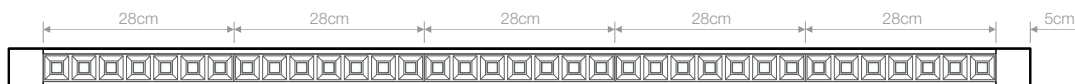

Referencia / Code		Largo / Length	Potencia / Power	Tª Color / Colour T.	Ángulo / Angle	Acabado / Finish	PVP / RRP	
ON/OFF	DALI						ON/OFF	DALI
83.141	83.241	150 cm	35W	3000K	65°	Blanco / White	345,79€	375,58€
83.142	83.242	150 cm	35W	4000K	65°	Blanco / White	345,79€	375,58€
83.143	83.243	150 cm	35W	3000K	90°	Blanco / White	345,79€	375,58€
83.144	83.244	150 cm	35W	4000K	90°	Blanco / White	345,79€	375,58€
83.145	83.245	150 cm	35W	3000K	65°	Negro / Black	345,79€	375,58€
83.146	83.246	150 cm	35W	4000K	65°	Negro / Black	345,79€	375,58€
83.147	83.247	150 cm	35W	3000K	90°	Negro / Black	345,79€	375,58€
83.148	83.248	150 cm	35W	4000K	90°	Negro / Black	345,79€	375,58€

CARACTERÍSTICAS TÉCNICAS / TECHNICAL DATA

Potencia luminaria / Luminaire power	25.2 W / 42 W
Flujo luminaria / Luminaire luminous flux	2415 lm / 4025 lm (3000 K, 65°) 2579 lm / 4299 lm (4000 K, 65°)
Eficiencia lumínica / Luminous efficiency	102 lm / W
CCT	3000 K / 4000 K
CRI	> 90
UGR (4H/8H)	< 16
Dimensiones / Dimensions	150 x 5.8 x 6.8 cm

Potencia fuente de luz / Light source power	21 W / 35 W
Flujo fuente de luz / Light source luminous flux	3150 lm / 5250 lm (3000 K) 3285 lm / 5475 lm (4000 K)
Control / Control	ON/OFF - DALI
Alimentación eléctrica / Electrical feed	220...240V, 50/60Hz
Temperatura trabajo / Operating temperature	-20°C ~ 30°C
Vida útil / Lifespan	50.000 h (L80/B10)