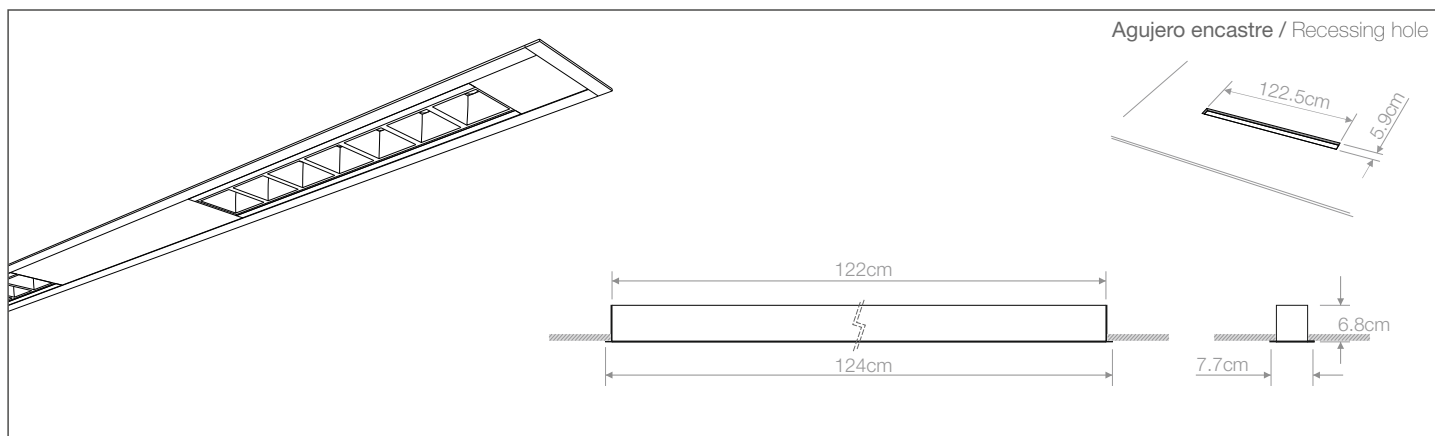

Referencia / Code		Largo / Length	Potencia / Power	Tª Color / Colour T.	Ángulo / Angle	Acabado / Finish	PVP / RRP	
ON/OFF	DALI						ON/OFF	DALI
84.117	84.217	122 cm	21W	3000K	65°	Blanco / White	274,62€	304,38€
84.118	84.218	122 cm	21W	4000K	65°	Blanco / White	274,62€	304,38€
84.119	84.219	122 cm	21W	3000K	90°	Blanco / White	274,62€	304,38€
84.120	84.220	122 cm	21W	4000K	90°	Blanco / White	274,62€	304,38€
84.121	84.221	122 cm	21W	3000K	65°	Negro / Black	274,62€	304,38€
84.122	84.222	122 cm	21W	4000K	65°	Negro / Black	274,62€	304,38€
84.123	84.223	122 cm	21W	3000K	90°	Negro / Black	274,62€	304,38€
84.124	84.224	122 cm	21W	4000K	90°	Negro / Black	274,62€	304,38€