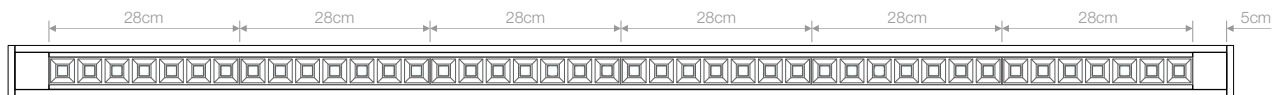

Referencia / Code		Largo / Length	Potencia / Power	Tª Color / Colour T.	Ángulo / Angle	Acabado / Finish	PVP / RRP	
ON/OFF	DALI						ON/OFF	DALI
84.149	84.249	178 cm	28W	3000K	65°	Blanco / White	372,98€	403,06€
84.150	84.250	178 cm	28W	4000K	65°	Blanco / White	372,98€	403,06€
84.151	84.251	178 cm	28W	3000K	90°	Blanco / White	372,98€	403,06€
84.152	84.252	178 cm	28W	4000K	90°	Blanco / White	372,98€	403,06€
84.153	84.253	178 cm	28W	3000K	65°	Negro / Black	372,98€	403,06€
84.154	84.254	178 cm	28W	4000K	65°	Negro / Black	372,98€	403,06€
84.155	84.255	178 cm	28W	3000K	90°	Negro / Black	372,98€	403,06€
84.156	84.256	178 cm	28W	4000K	90°	Negro / Black	372,98€	403,06€