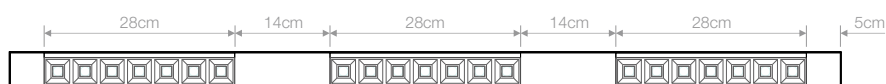

Referencia / Code		Largo / Length	Potencia / Power	Tª Color / Colour T.	Ángulo / Angle	Acabado / Finish	PVP / RRP	
ON/OFF	DALI						ON/OFF	DALI
83.117	83.217	122 cm	21W	3000K	65°	Blanco / White	274,61€	304,38€
83.118	83.218	122 cm	21W	4000K	65°	Blanco / White	274,61€	304,38€
83.119	83.219	122 cm	21W	3000K	90°	Blanco / White	274,61€	304,38€
83.120	83.220	122 cm	21W	4000K	90°	Blanco / White	274,61€	304,38€
83.121	83.221	122 cm	21W	3000K	65°	Negro / Black	274,61€	304,38€
83.122	83.222	122 cm	21W	4000K	65°	Negro / Black	274,61€	304,38€
83.123	83.223	122 cm	21W	3000K	90°	Negro / Black	274,61€	304,38€
83.124	83.224	122 cm	21W	4000K	90°	Negro / Black	274,61€	304,38€