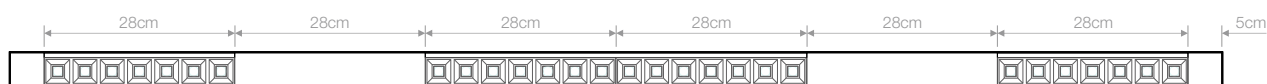

Referencia / Code		Largo / Length	Potencia / Power	Tª Color / Colour T.	Ángulo / Angle	Acabado / Finish	PVP / RRP	
ON/OFF	DALI						ON/OFF	DALI
83.149	83.249	178 cm	28W	3000K	65°	Blanco / White	362,87€	392,64€
83.150	83.250	178 cm	28W	4000K	65°	Blanco / White	362,87€	392,64€
83.151	83.251	178 cm	28W	3000K	90°	Blanco / White	362,87€	392,64€
83.152	83.252	178 cm	28W	4000K	90°	Blanco / White	362,87€	392,64€
83.153	83.253	178 cm	28W	3000K	65°	Negro / Black	362,87€	392,64€
83.154	83.254	178 cm	28W	4000K	65°	Negro / Black	362,87€	392,64€
83.155	83.255	178 cm	28W	3000K	90°	Negro / Black	362,87€	392,64€
83.156	83.256	178 cm	28W	4000K	90°	Negro / Black	362,87€	392,64€