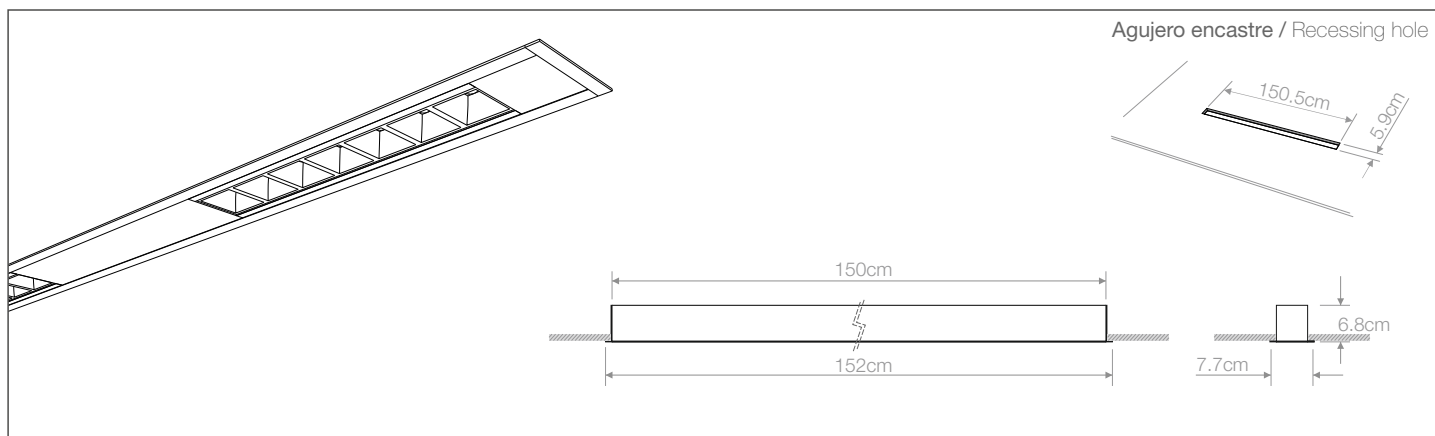

Referencia / Code		Largo / Length	Potencia / Power	T^a Color / Colour T.	Ángulo / Angle	Acabado / Finish	PVP / RRP	
ON/OFF	DALI						ON/OFF	DALI
84.133	84.233	150 cm	21W	3000K	65°	Blanco / White	313,22€	343,20€
84.134	84.234	150 cm	21W	4000K	65°	Blanco / White	313,22€	343,20€
84.135	84.235	150 cm	21W	3000K	90°	Blanco / White	313,22€	343,20€
84.136	84.236	150 cm	21W	4000K	90°	Blanco / White	313,22€	343,20€
84.137	84.237	150 cm	21W	3000K	65°	Negro / Black	313,22€	343,20€
84.138	84.238	150 cm	21W	4000K	65°	Negro / Black	313,22€	343,20€
84.139	84.239	150 cm	21W	3000K	90°	Negro / Black	313,22€	343,20€
84.140	84.240	150 cm	21W	4000K	90°	Negro / Black	313,22€	343,20€