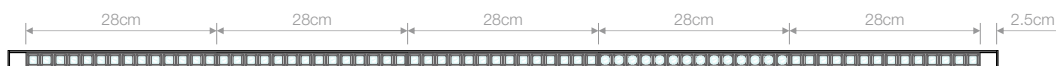

Referencia / Code		Largo / Length	Potencia / Power	Tª Color / Colour T.	Ángulo / Angle	Acabado / Finish	PVP / RRP	
ON/OFF	DALI						ON/OFF	DALI
82.441	82.541	145 cm	35W	3000K	30°	Blanco / White	313,11€	342,90€
82.442	82.542	145 cm	35W	4000K	30°	Blanco / White	313,11€	342,90€
82.443	82.543	145 cm	35W	3000K	65°	Blanco / White	313,11€	342,90€
82.444	82.544	145 cm	35W	4000K	65°	Blanco / White	313,11€	342,90€
82.445	82.545	145 cm	35W	3000K	30°	Negro / Black	313,11€	342,90€
82.446	82.546	145 cm	35W	4000K	30°	Negro / Black	313,11€	342,90€
82.447	82.547	145 cm	35W	3000K	65°	Negro / Black	313,11€	342,90€
82.448	82.548	145 cm	35W	4000K	65°	Negro / Black	313,11€	342,90€

CARACTERÍSTICAS TÉCNICAS / TECHNICAL DATA

Potencia luminaria / Luminaire power	26.1 W / 43.5 W
Flujo luminaria / Luminaire luminous flux	2304 lm / 3840 lm (3000 K, 65°) 2429 lm / 4048 lm (4000 K, 65°)
Eficiencia lumínica / Luminous efficiency	93 lm / W
CCT	3000 K / 4000 K
CRI	> 90
UGR (4H/8H)	< 16
Dimensiones / Dimensions	145 x 2.8 x 2.5 cm

Potencia fuente de luz / Light source power	21 W / 35 W
Flujo fuente de luz / Light source luminous flux	3150 lm / 5250 lm (3000 K) 3285 lm / 5475 lm (4000 K)
Control / Control	ON/OFF - DALI
Alimentación eléctrica / Electrical feed	220...240V, 50/60Hz
Temperatura trabajo / Operating temperature	-20°C ~ 30°C
Vida útil / Lifespan	50.000 h (L80/B10)