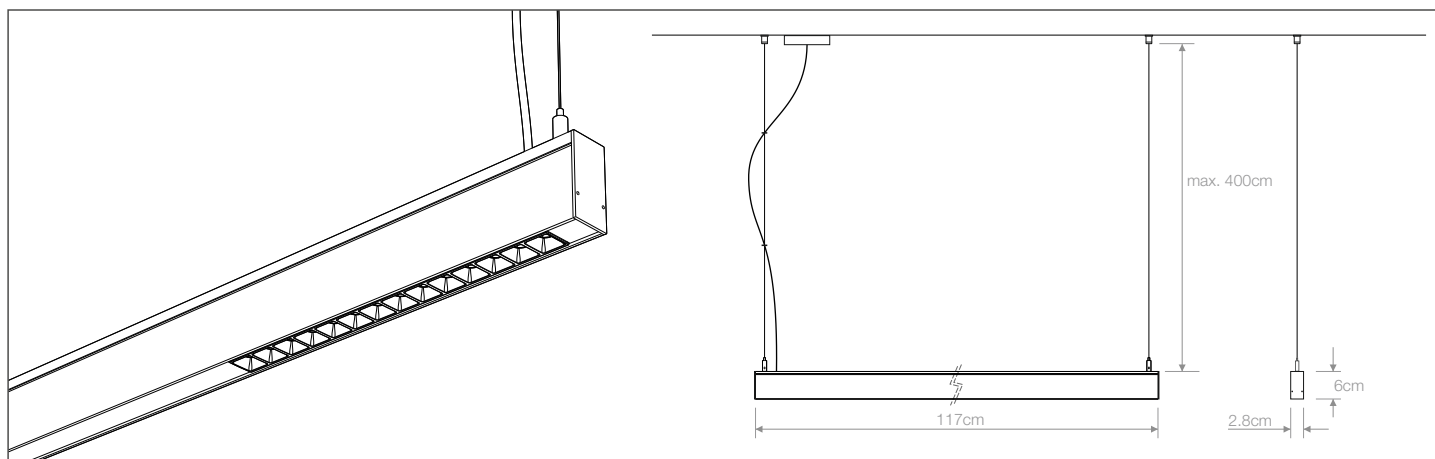

Referencia / Code		Largo / Length	Potencia / Power	Tª Color / Colour T.	Ángulo / Angle	Acabado / Finish	PVP / RRP	
ON/OFF	DALI						ON/OFF	DALI
82.617	82.717	117 cm	21W	3000K	30°	Blanco / White	274,08€	303,54€
82.618	82.718	117 cm	21W	4000K	30°	Blanco / White	274,08€	303,54€
82.619	82.719	117 cm	21W	3000K	65°	Blanco / White	274,08€	303,54€
82.620	82.720	117 cm	21W	4000K	65°	Blanco / White	274,08€	303,54€
82.621	82.721	117 cm	21W	3000K	30°	Negro / Black	274,08€	303,54€
82.622	82.722	117 cm	21W	4000K	30°	Negro / Black	274,08€	303,54€
82.623	82.723	117 cm	21W	3000K	65°	Negro / Black	274,08€	303,54€
82.624	82.724	117 cm	21W	4000K	65°	Negro / Black	274,08€	303,54€