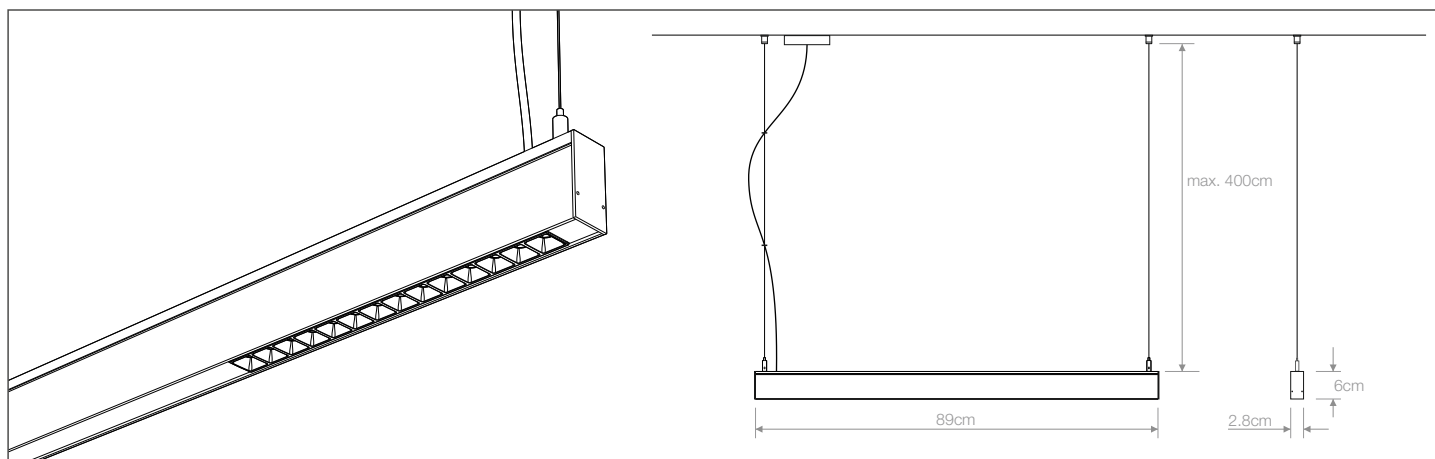

Referencia / Code		Largo / Length	Potencia / Power	Tª Color / Colour T.	Ángulo / Angle	Acabado / Finish	PVP / RRP	
ON/OFF	DALI						ON/OFF	DALI
82.601	82.701	89 cm	14W	3000K	30°	Blanco / White	228,49€	258,06€
82.602	82.702	89 cm	14W	4000K	30°	Blanco / White	228,49€	258,06€
82.603	82.703	89 cm	14W	3000K	65°	Blanco / White	228,49€	258,06€
82.604	82.704	89 cm	14W	4000K	65°	Blanco / White	228,49€	258,06€
82.605	82.705	89 cm	14W	3000K	30°	Negro / Black	228,49€	258,06€
82.606	82.706	89 cm	14W	4000K	30°	Negro / Black	228,49€	258,06€
82.607	82.707	89 cm	14W	3000K	65°	Negro / Black	228,49€	258,06€
82.608	82.708	89 cm	14W	4000K	65°	Negro / Black	228,49€	258,06€

Referencia / Code		Largo / Length	Potencia / Power	Tª Color / Colour T.	Ángulo / Angle	Acabado / Finish	PVP / RRP	
ON/OFF	DALI						ON/OFF	DALI
82.609	82.709	89 cm	21W	3000K	30°	Blanco / White	246,18€	275,66€
82.610	82.710	89 cm	21W	4000K	30°	Blanco / White	246,18€	275,66€
82.611	82.711	89 cm	21W	3000K	65°	Blanco / White	246,18€	275,66€
82.612	82.712	89 cm	21W	4000K	65°	Blanco / White	246,18€	275,66€
82.613	82.713	89 cm	21W	3000K	30°	Negro / Black	246,18€	275,66€
82.614	82.714	89 cm	21W	4000K	30°	Negro / Black	246,18€	275,66€
82.615	82.715	89 cm	21W	3000K	65°	Negro / Black	246,18€	275,66€
82.616	82.716	89 cm	21W	4000K	65°	Negro / Black	246,18€	275,66€

CARACTERÍSTICAS TÉCNICAS / TECHNICAL DATA

Potencia luminaria / Luminaire power	17.4 W / 26.1 W
Flujo luminaria / Luminaire luminous flux	1536 lm / 2304 lm (3000 K, 65°) 1619 lm / 2429 lm (4000 K, 65°)
Eficiencia lumínica / Luminous efficiency	93 lm / W
CCT	3000 K / 4000 K
CRI	> 90
UGR (4H/8H)	< 16
Dimensiones / Dimensions	89 x 2.8 x 6 cm

Potencia fuente de luz / Light source power	14 W / 21 W
Flujo fuente de luz / Light source luminous flux	2100 lm / 3150 lm (3000 K) 2190 lm / 3285 lm (4000 K)
Control / Control	ON/OFF - DALI
Alimentación eléctrica / Electrical feed	220...240V, 50/60Hz
Temperatura trabajo / Operating temperature	-20°C ~ 30°C
Vida útil / Lifespan	50.000 h (L80/B10)