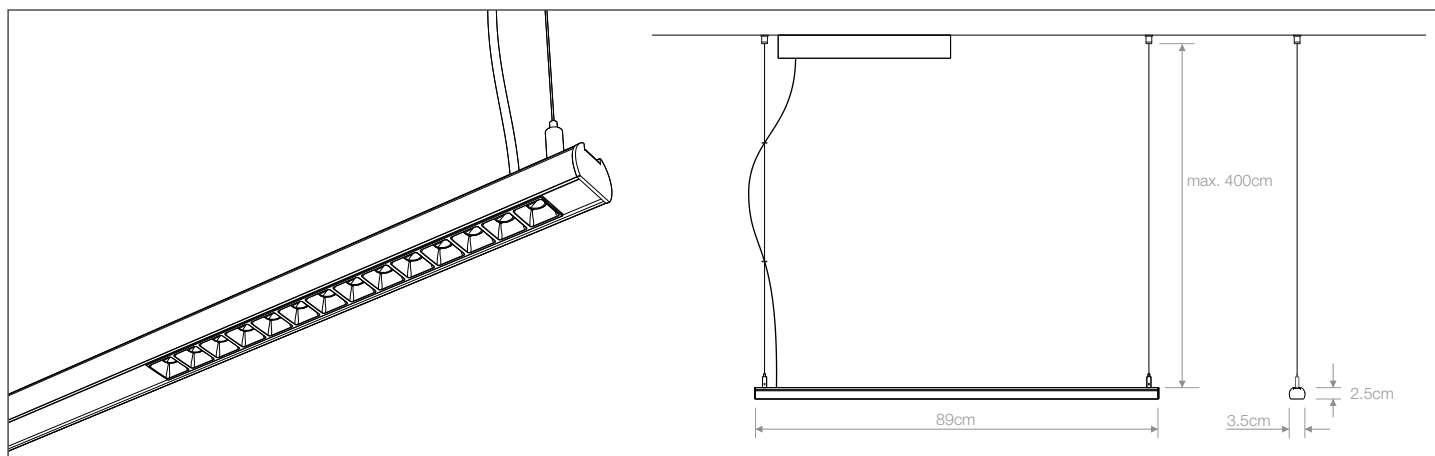

Referencia / Code		Largo / Length	Potencia / Power	Tª Color / Colour T.	Ángulo / Angle	Acabado / Finish	PVP / RRP	
ON/OFF	DALI						ON/OFF	DALI
82.201	82.301	89 cm	14W	3000K	30°	Blanco / White	213,91€	243,80€
82.202	82.302	89 cm	14W	4000K	30°	Blanco / White	213,91€	243,80€
82.203	82.303	89 cm	14W	3000K	65°	Blanco / White	213,91€	243,80€
82.204	82.304	89 cm	14W	4000K	65°	Blanco / White	213,91€	243,80€
82.205	82.305	89 cm	14W	3000K	30°	Negro / Black	213,91€	243,80€
82.206	82.306	89 cm	14W	4000K	30°	Negro / Black	213,91€	243,80€
82.207	82.307	89 cm	14W	3000K	65°	Negro / Black	213,91€	243,80€
82.208	82.308	89 cm	14W	4000K	65°	Negro / Black	213,91€	243,80€

Referencia / Code		Largo / Length	Potencia / Power	Tª Color / Colour T.	Ángulo / Angle	Acabado / Finish	PVP / RRP	
ON/OFF	DALI						ON/OFF	DALI
82.209	82.309	89 cm	21W	3000K	30°	Blanco / White	230,89€	260,76€
82.210	82.310	89 cm	21W	4000K	30°	Blanco / White	230,89€	260,76€
82.211	82.311	89 cm	21W	3000K	65°	Blanco / White	230,89€	260,76€
82.212	82.312	89 cm	21W	4000K	65°	Blanco / White	230,89€	260,76€
82.213	82.313	89 cm	21W	3000K	30°	Negro / Black	230,89€	260,76€
82.214	82.314	89 cm	21W	4000K	30°	Negro / Black	230,89€	260,76€
82.215	82.315	89 cm	21W	3000K	65°	Negro / Black	230,89€	260,76€
82.216	82.316	89 cm	21W	4000K	65°	Negro / Black	230,89€	260,76€

CARACTERÍSTICAS TÉCNICAS / TECHNICAL DATA

Potencia luminaria / Luminaire power	17.4 W / 26.1 W
Flujo luminaria / Luminaire luminous flux	1536 lm / 2304 lm (3000 K, 65°) 1619 lm / 2429 lm (4000 K, 65°)
Eficiencia lumínica / Luminous efficiency	93 lm / W
CCT	3000 K / 4000 K
CRI	> 90
UGR (4H/8H)	< 16
Dimensiones / Dimensions	89 x 3.5 x 2.5 cm

Potencia fuente de luz / Light source power	14 W / 21 W
Flujo fuente de luz / Light source luminous flux	2100 lm / 3150 lm (3000 K) 2190 lm / 3285 lm (4000 K)
Control / Control	ON/OFF - DALI
Alimentación eléctrica / Electrical feed	220...240V, 50/60Hz
Temperatura trabajo / Operating temperature	-20°C ~ 30°C
Vida útil / Lifespan	50.000 h (L80/B10)