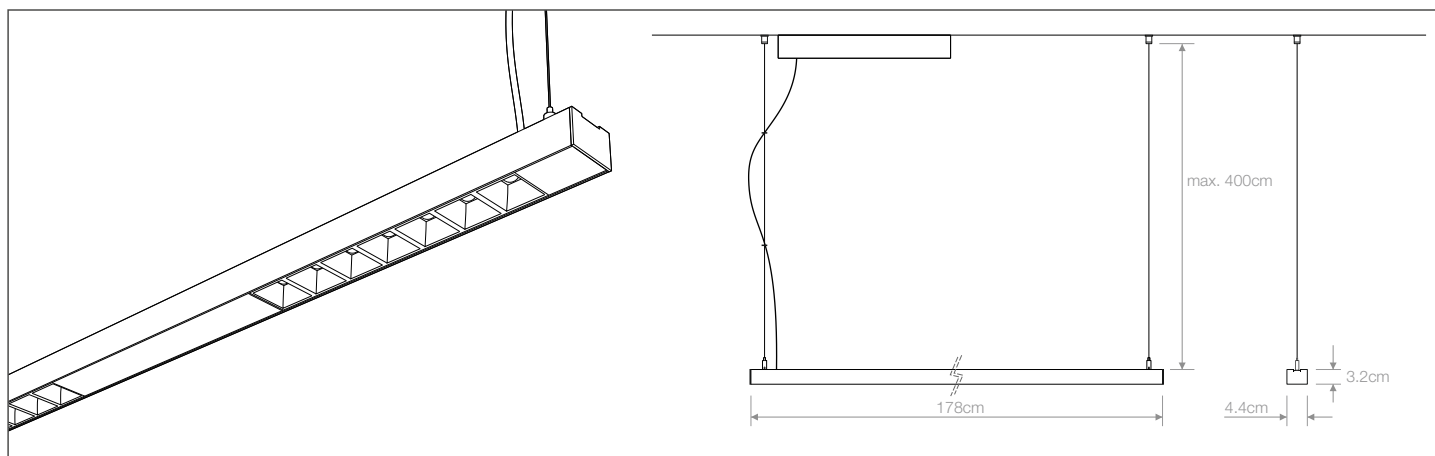

Referencia / Code		Largo / Length	Potencia / Power	T^a Color / Colour T.	Ángulo / Angle	Acabado / Finish	PVP / RRP	
ON/OFF	DALI						ON/OFF	DALI
82.849	82.949	178 cm	28W	3000K	65°	Blanco / White	337,16€	366,94€
82.850	82.950	178 cm	28W	4000K	65°	Blanco / White	337,16€	366,94€
82.851	82.951	178 cm	28W	3000K	90°	Blanco / White	337,16€	366,94€
82.852	82.952	178 cm	28W	4000K	90°	Blanco / White	337,16€	366,94€
82.853	82.953	178 cm	28W	3000K	65°	Negro / Black	337,16€	366,94€
82.854	82.954	178 cm	28W	4000K	65°	Negro / Black	337,16€	366,94€
82.855	82.955	178 cm	28W	3000K	90°	Negro / Black	337,16€	366,94€
82.856	82.956	178 cm	28W	4000K	90°	Negro / Black	337,16€	366,94€