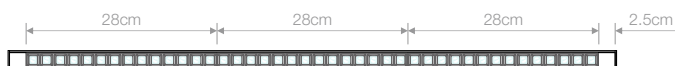

Referencia / Code		Largo / Length	Potencia / Power	Tª Color / Colour T.	Ángulo / Angle	Acabado / Finish	PVP / RRP	
ON/OFF	DALI						ON/OFF	DALI
82.609	82.709	89 cm	21W	3000K	30°	Blanco / White	246,18€	275,66€
82.610	82.710	89 cm	21W	4000K	30°	Blanco / White	246,18€	275,66€
82.611	82.711	89 cm	21W	3000K	65°	Blanco / White	246,18€	275,66€
82.612	82.712	89 cm	21W	4000K	65°	Blanco / White	246,18€	275,66€
82.613	82.713	89 cm	21W	3000K	30°	Negro / Black	246,18€	275,66€
82.614	82.714	89 cm	21W	4000K	30°	Negro / Black	246,18€	275,66€
82.615	82.715	89 cm	21W	3000K	65°	Negro / Black	246,18€	275,66€
82.616	82.716	89 cm	21W	4000K	65°	Negro / Black	246,18€	275,66€

CARACTERÍSTICAS TÉCNICAS / TECHNICAL DATA

Potencia luminaria / Luminaire power	17.4 W / 26.1 W
Flujo luminaria / Luminaire luminous flux	1536 lm / 2304 lm (3000 K, 65°) 1619 lm / 2429 lm (4000 K, 65°)
Eficiencia lumínica / Luminous efficiency	93 lm / W
CCT	3000 K / 4000 K
CRI	> 90
UGR (4H/8H)	< 16
Dimensiones / Dimensions	89 x 2.8 x 6 cm

Potencia fuente de luz / Light source power	14 W / 21 W
Flujo fuente de luz / Light source luminous flux	2100 lm / 3150 lm (3000 K) 2190 lm / 3285 lm (4000 K)
Control / Control	ON/OFF - DALI
Alimentación eléctrica / Electrical feed	220...240V, 50/60Hz
Temperatura trabajo / Operating temperature	-20°C ~ 30°C
Vida útil / Lifespan	50.000 h (L80/B10)