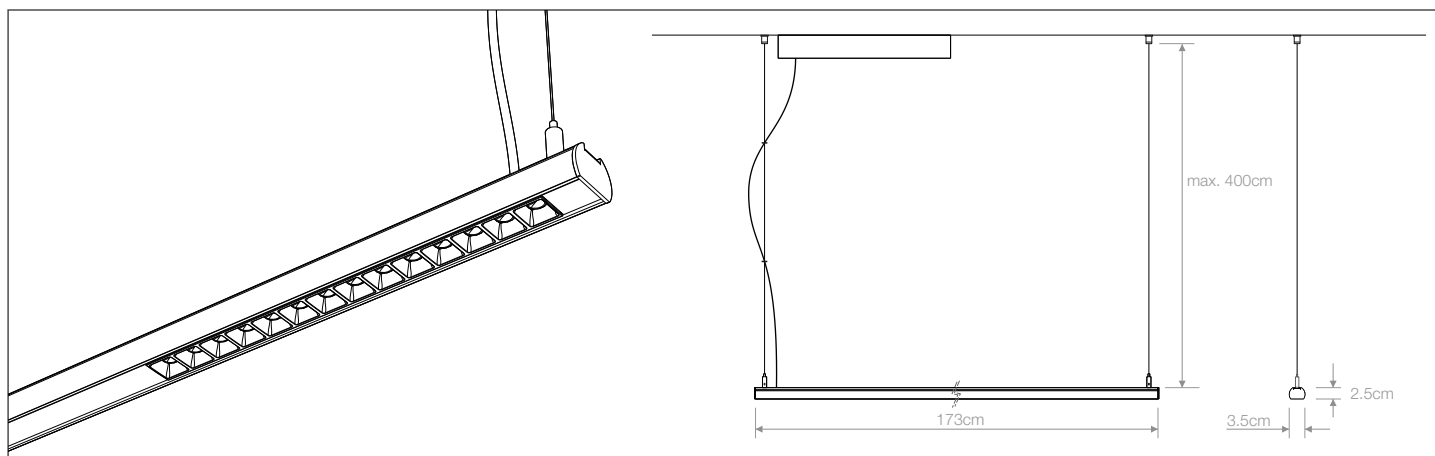

Referencia / Code		Largo / Length	Potencia / Power	Tª Color / Colour T.	Ángulo / Angle	Acabado / Finish	PVP / RRP	
ON/OFF	DALI						ON/OFF	DALI
82.249	82.349	173 cm	28W	3000K	30°	Blanco / White	322,91€	351,96€
82.250	82.350	173 cm	28W	4000K	30°	Blanco / White	322,91€	351,96€
82.251	82.351	173 cm	28W	3000K	65°	Blanco / White	322,91€	351,96€
82.252	82.352	173 cm	28W	4000K	65°	Blanco / White	322,91€	351,96€
82.253	82.353	173 cm	28W	3000K	30°	Negro / Black	322,91€	351,96€
82.254	82.354	173 cm	28W	4000K	30°	Negro / Black	322,91€	351,96€
82.255	82.355	173 cm	28W	3000K	65°	Negro / Black	322,91€	351,96€
82.256	82.356	173 cm	28W	4000K	65°	Negro / Black	322,91€	351,96€