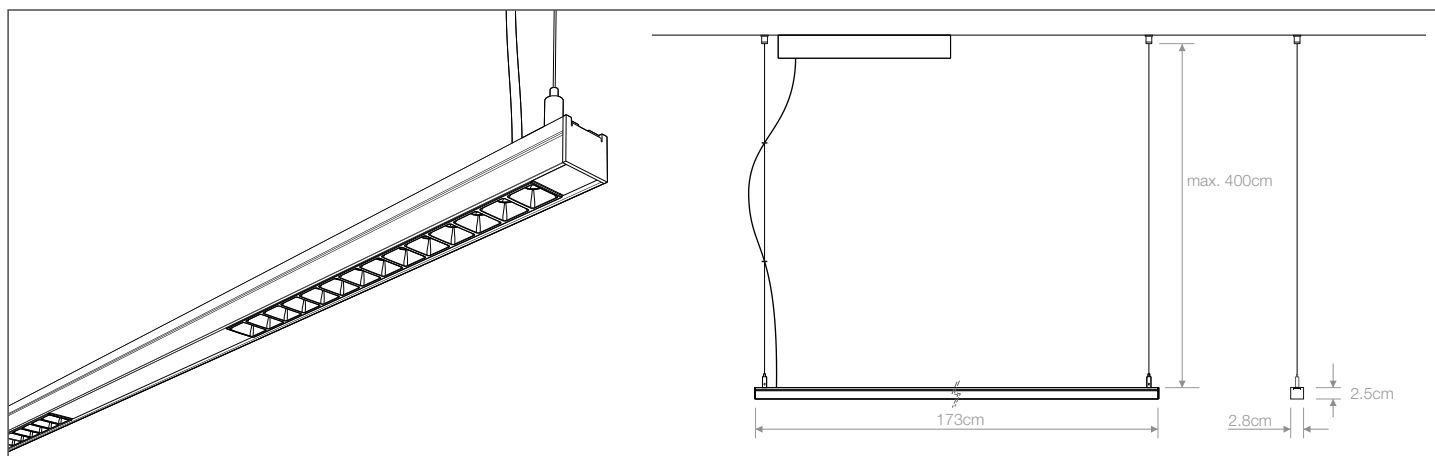

Referencia / Code		Largo / Length	Potencia / Power	Tª Color / Colour T.	Ángulo / Angle	Acabado / Finish	PVP / RRP	
ON/OFF	DALI						ON/OFF	DALI
82.449	82.549	173 cm	28W	3000K	30°	Blanco / White	322,91€	351,96€
82.450	82.550	173 cm	28W	4000K	30°	Blanco / White	322,91€	351,96€
82.451	82.551	173 cm	28W	3000K	65°	Blanco / White	322,91€	351,96€
82.452	82.552	173 cm	28W	4000K	65°	Blanco / White	322,91€	351,96€
82.453	82.553	173 cm	28W	3000K	30°	Negro / Black	322,91€	351,96€
82.454	82.554	173 cm	28W	4000K	30°	Negro / Black	322,91€	351,96€
82.455	82.555	173 cm	28W	3000K	65°	Negro / Black	322,91€	351,96€
82.456	82.556	173 cm	28W	4000K	65°	Negro / Black	322,91€	351,96€