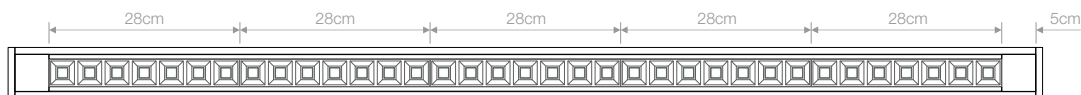

Referencia / Code		Largo / Length	Potencia / Power	T^a Color / Colour T.	Ángulo / Angle	Acabado / Finish	PVP / RRP	
ON/OFF	DALI						ON/OFF	DALI
84.141	84.241	150 cm	35W	3000K	65°	Blanco / White	354,44€	384,54€
84.142	84.242	150 cm	35W	4000K	65°	Blanco / White	354,44€	384,54€
84.143	84.243	150 cm	35W	3000K	90°	Blanco / White	354,44€	384,54€
84.144	84.244	150 cm	35W	4000K	90°	Blanco / White	354,44€	384,54€
84.145	84.245	150 cm	35W	3000K	65°	Negro / Black	354,44€	384,54€
84.146	84.246	150 cm	35W	4000K	65°	Negro / Black	354,44€	384,54€
84.147	84.247	150 cm	35W	3000K	90°	Negro / Black	354,44€	384,54€
84.148	84.248	150 cm	35W	4000K	90°	Negro / Black	354,44€	384,54€

CARACTERÍSTICAS TÉCNICAS / TECHNICAL DATA

Potencia luminaria / Luminaire power	25.2 W / 42 W
Flujo luminaria / Luminaire luminous flux	2415 lm / 4025 lm (3000 K, 65°) 2579 lm / 4299 lm (4000 K, 65°)
Eficiencia lumínica / Luminous efficiency	102 lm / W
CCT	3000 K / 4000 K
CRI	> 90
UGR (4H/8H)	< 16
Dimensiones / Dimensions	150 x 7.7 x 6.8 cm

Potencia fuente de luz / Light source power	21 W / 35 W
Flujo fuente de luz / Light source luminous flux	3150 lm / 5250 lm (3000 K) 3285 lm / 5475 lm (4000 K)
Control / Control	ON/OFF - DALI
Alimentación eléctrica / Electrical feed	220...240V, 50/60Hz
Temperatura trabajo / Operating temperature	-20°C ~ 30°C
Vida útil / Lifespan	50.000 h (L80/B10)