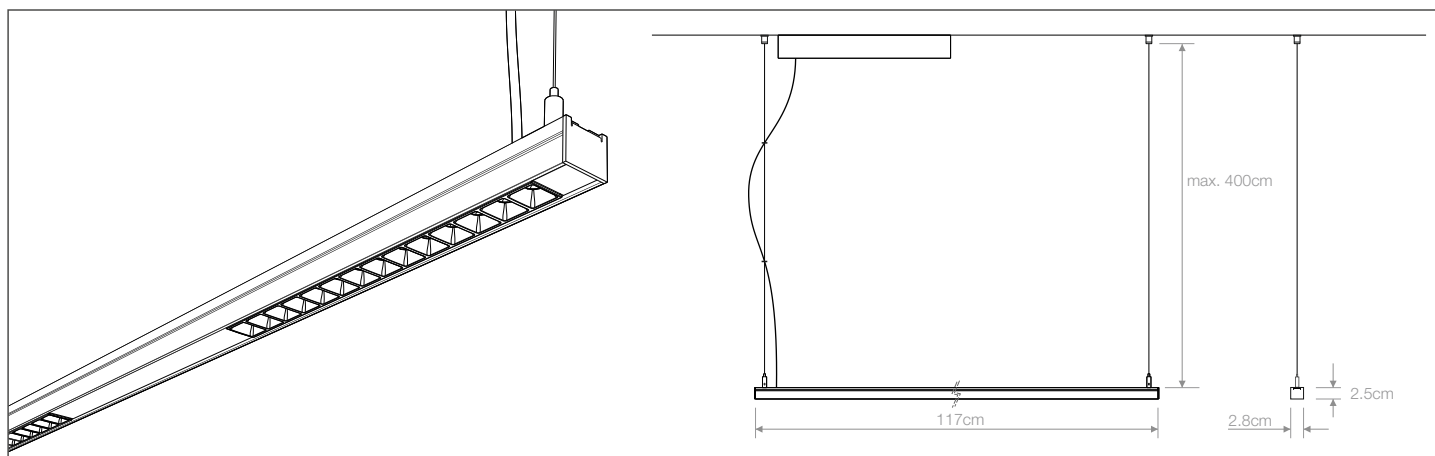

Referencia / Code		Largo / Length	Potencia / Power	Tª Color / Colour T.	Ángulo / Angle	Acabado / Finish	PVP / RRP	
ON/OFF	DALI						ON/OFF	DALI
82.417	82.517	117 cm	21W	3000K	30°	Blanco / White	250,35€	280,24€
82.418	82.518	117 cm	21W	4000K	30°	Blanco / White	250,35€	280,24€
82.419	82.519	117 cm	21W	3000K	65°	Blanco / White	250,35€	280,24€
82.420	82.520	117 cm	21W	4000K	65°	Blanco / White	250,35€	280,24€
82.421	82.521	117 cm	21W	3000K	30°	Negro / Black	250,35€	280,24€
82.422	82.522	117 cm	21W	4000K	30°	Negro / Black	250,35€	280,24€
82.423	82.523	117 cm	21W	3000K	65°	Negro / Black	250,35€	280,24€
82.424	82.524	117 cm	21W	4000K	65°	Negro / Black	250,35€	280,24€