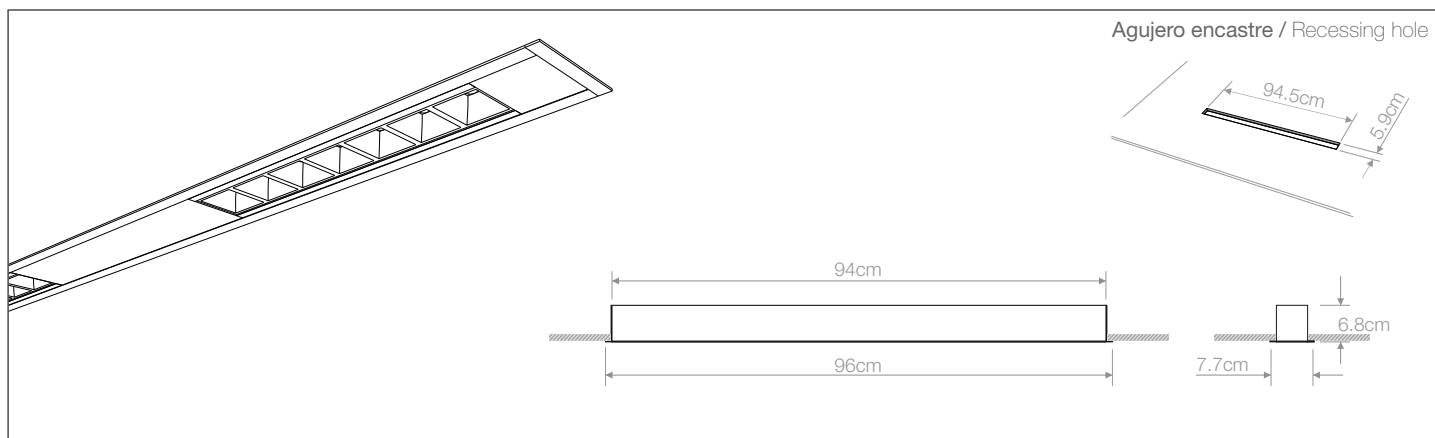

Referencia / Code		Largo / Length	Potencia / Power	Tª Color / Colour T.	Ángulo / Angle	Acabado / Finish	PVP / RRP	
ON/OFF	DALI						ON/OFF	DALI
84.101	84.201	94 cm	14W	3000K	65°	Blanco / White	237,14€	259,72€
84.102	84.202	94 cm	14W	4000K	65°	Blanco / White	237,14€	259,72€
84.103	84.203	94 cm	14W	3000K	90°	Blanco / White	237,14€	259,72€
84.104	84.204	94 cm	14W	4000K	90°	Blanco / White	237,14€	259,72€
84.105	84.205	94 cm	14W	3000K	65°	Negro / Black	237,14€	259,72€
84.106	84.206	94 cm	14W	4000K	65°	Negro / Black	237,14€	259,72€
84.107	84.207	94 cm	14W	3000K	90°	Negro / Black	237,14€	259,72€
84.108	84.208	94 cm	14W	4000K	90°	Negro / Black	237,14€	259,72€