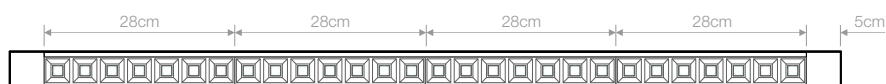

Referencia / Code		Largo / Length	Potencia / Power	Tª Color / Colour T.	Ángulo / Angle	Acabado / Finish	PVP / RRP	
ON/OFF	DALI						ON/OFF	DALI
83.125	83.225	122 cm	28W	3000K	65°	Blanco / White	293,54€	323,32€
83.126	83.226	122 cm	28W	4000K	65°	Blanco / White	293,54€	323,32€
83.127	83.227	122 cm	28W	3000K	90°	Blanco / White	293,54€	323,32€
83.128	83.228	122 cm	28W	4000K	90°	Blanco / White	293,54€	323,32€
83.129	83.229	122 cm	28W	3000K	65°	Negro / Black	293,54€	323,32€
83.130	83.230	122 cm	28W	4000K	65°	Negro / Black	293,54€	323,32€
83.131	83.231	122 cm	28W	3000K	90°	Negro / Black	293,54€	323,32€
83.132	83.232	122 cm	28W	4000K	90°	Negro / Black	293,54€	323,32€

CARACTERÍSTICAS TÉCNICAS / TECHNICAL DATA

Potencia luminaria / Luminaire power	25.2 W / 33.6 W
Flujo luminaria / Luminaire luminous flux	2415 lm / 3220 lm (3000 K, 65°) 2579 lm / 3439 lm (4000 K, 65°)
Eficiencia lumínica / Luminous efficiency	102 lm / W
CCT	3000 K / 4000 K
CRI	> 90
UGR (4H/8H)	< 16
Dimensiones / Dimensions	122 x 5.8 x 6.8 cm

Potencia fuente de luz / Light source power	21 W / 28 W
Flujo fuente de luz / Light source luminous flux	3150 lm / 4200 lm (3000 K) 3285 lm / 4380 lm (4000 K)
Control / Control	ON/OFF - DALI
Alimentación eléctrica / Electrical feed	220...240V, 50/60Hz
Temperatura trabajo / Operating temperature	-20°C ~ 30°C
Vida útil / Lifespan	50.000 h (L80/B10)