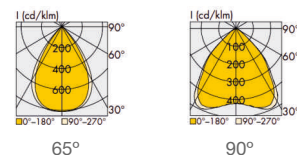

La Gama de luminarias "serie Comfort" es la solución perfecta para aplicaciones donde se precise iluminación de calidad con un alto confort visual. Su bajo factor de deslumbramiento $UGR < 16$ y su alto rendimiento lumínico la hace idónea en espacios de trabajo, exposiciones, centros comerciales, retail, etc.

Sus diferentes ópticas y la posibilidad de instalarlas en suspensión o encastre, nos permite resolver cualquier necesidad de emplazamiento.

The "Comfort series" range of luminaires is the perfect solution for applications where quality lighting with high visual comfort is required. Its low glare factor $UGR < 16$ and high luminous efficiency make it ideal for work spaces, exhibitions, shopping centres, retail, etc.

Its different optics and the possibility of suspended or recessed installation allow us to meet any location requirement.

Las luminarias París Comfort, Roma Comfort y Múnich Comfort utilizan reflectores de **14 módulos** y dos tipos de ópticas (**30°** y **65°**). Temperaturas de color **3000K** y **4000K** con un **IRC > 90**.

El modelo Múnich Comfort permite alojar la fuente de alimentación en su interior.

The Paris Comfort, Roma Comfort and Munich Comfort luminaires use **14-module** reflectors and two types of optics (**30°** and **65°**). Colour temperatures **3000K** and **4000K** with **CRI > 90**.

The Munich Comfort model allows the power supply to be housed inside.

Luminaria total, con módulos consecutivos o luminaria parcial, con módulos separados por tramos ciegos.
Con longitudes de **89cm**, **117cm**, **145cm** y **173cm**.

Total luminaire, with consecutive modules or partial luminaire, with modules separated by blind sections.
With lengths of **89cm**, **117cm**, **145cm** and **173cm**.