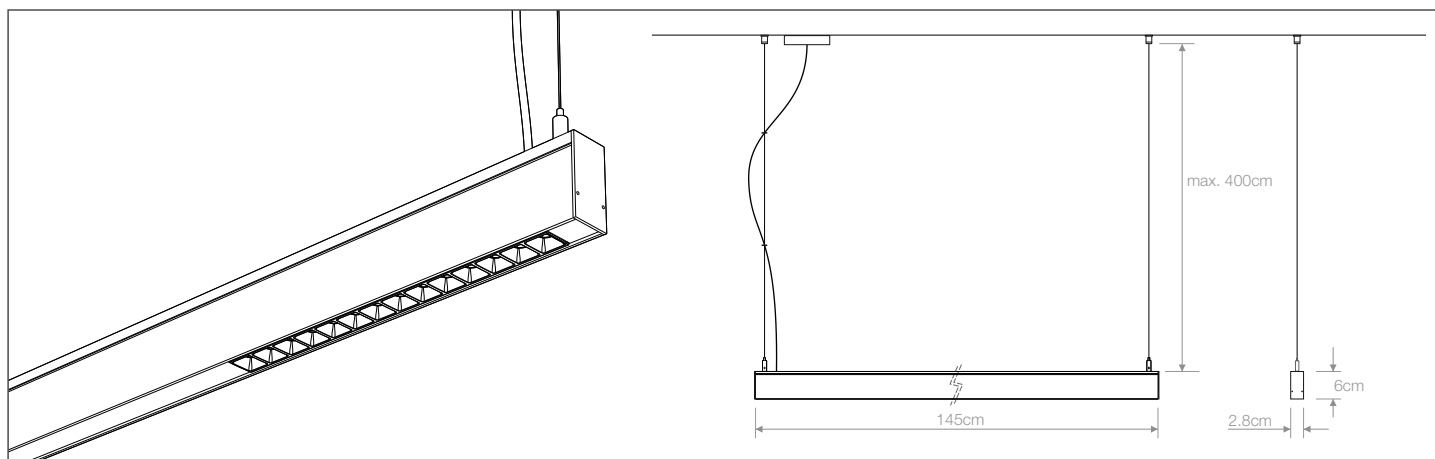

Referencia / Code		Largo / Length	Potencia / Power	Tª Color / Colour T.	Ángulo / Angle	Acabado / Finish	PVP / RRP	
ON/OFF	DALI						ON/OFF	DALI
82.633	82.733	145 cm	21W	3000K	30°	Blanco / White	309,37€	338,94€
82.634	82.734	145 cm	21W	4000K	30°	Blanco / White	309,37€	338,94€
82.635	82.735	145 cm	21W	3000K	65°	Blanco / White	309,37€	338,94€
82.636	82.736	145 cm	21W	4000K	65°	Blanco / White	309,37€	338,94€
82.637	82.737	145 cm	21W	3000K	30°	Negro / Black	309,37€	338,94€
82.638	82.738	145 cm	21W	4000K	30°	Negro / Black	309,37€	338,94€
82.639	82.739	145 cm	21W	3000K	65°	Negro / Black	309,37€	338,94€
82.640	82.740	145 cm	21W	4000K	65°	Negro / Black	309,37€	338,94€