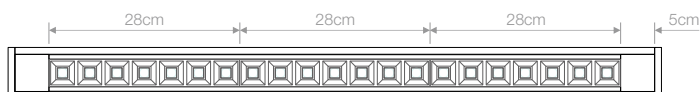

Referencia / Code		Largo / Length	Potencia / Power	Tª Color / Colour T.	Ángulo / Angle	Acabado / Finish	PVP / RRP	
ON/OFF	DALI						ON/OFF	DALI
84.109	84.209	94 cm	21W	3000K	65°	Blanco / White	248,90€	278,66€
84.110	84.210	94 cm	21W	4000K	65°	Blanco / White	248,90€	278,66€
84.111	84.211	94 cm	21W	3000K	90°	Blanco / White	248,90€	278,66€
84.112	84.212	94 cm	21W	4000K	90°	Blanco / White	248,90€	278,66€
84.113	84.213	94 cm	21W	3000K	65°	Negro / Black	248,90€	278,66€
84.114	84.214	94 cm	21W	4000K	65°	Negro / Black	248,90€	278,66€
84.115	84.215	94 cm	21W	3000K	90°	Negro / Black	248,90€	278,66€
84.116	84.216	94 cm	21W	4000K	90°	Negro / Black	248,90€	278,66€

CARACTERÍSTICAS TÉCNICAS / TECHNICAL DATA

Potencia luminaria / Luminaire power	16.8 W / 25.2 W
Flujo luminaria / Luminaire luminous flux	1610 lm / 2415 lm (3000 K, 65°) 1720 lm / 2579 lm (4000 K, 65°)
Eficiencia lumínica / Luminous efficiency	102 lm / W
CCT	3000 K / 4000 K
CRI	> 90
UGR (4H/8H)	< 16
Dimensiones / Dimensions	94 x 7.7 x 6.8 cm

Potencia fuente de luz / Light source power	14 W / 21 W
Flujo fuente de luz / Light source luminous flux	2100 lm / 3150 lm (3000 K) 2190 lm / 3285 lm (4000 K)
Control / Control	ON/OFF - DALI
Alimentación eléctrica / Electrical feed	220...240V, 50/60Hz
Temperatura trabajo / Operating temperature	-20°C ~ 30°C
Vida útil / Lifespan	50.000 h (L80/B10)