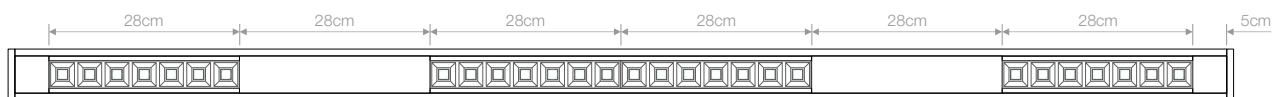

Referencia / Code		Largo / Length	Potencia / Power	Tª Color / Colour T.	Ángulo / Angle	Acabado / Finish	PVP / RRP	
ON/OFF	DALI						ON/OFF	DALI
84.149	84.249	178 cm	28W	3000K	65°	Blanco / White	372,98€	403,06€
84.150	84.250	178 cm	28W	4000K	65°	Blanco / White	372,98€	403,06€
84.151	84.251	178 cm	28W	3000K	90°	Blanco / White	372,98€	403,06€
84.152	84.252	178 cm	28W	4000K	90°	Blanco / White	372,98€	403,06€
84.153	84.253	178 cm	28W	3000K	65°	Negro / Black	372,98€	403,06€
84.154	84.254	178 cm	28W	4000K	65°	Negro / Black	372,98€	403,06€
84.155	84.255	178 cm	28W	3000K	90°	Negro / Black	372,98€	403,06€
84.156	84.256	178 cm	28W	4000K	90°	Negro / Black	372,98€	403,06€

Referencia / Code		Largo / Length	Potencia / Power	Tª Color / Colour T.	Ángulo / Angle	Acabado / Finish	PVP / RRP	
ON/OFF	DALI						ON/OFF	DALI
84.157	84.257	178 cm	42W	3000K	65°	Blanco / White	411,28€	438,46€
84.158	84.258	178 cm	42W	4000K	65°	Blanco / White	411,28€	438,46€
84.159	84.259	178 cm	42W	3000K	90°	Blanco / White	411,28€	438,46€
84.160	84.260	178 cm	42W	4000K	90°	Blanco / White	411,28€	438,46€
84.161	84.261	178 cm	42W	3000K	65°	Negro / Black	411,28€	438,46€
84.162	84.262	178 cm	42W	4000K	65°	Negro / Black	411,28€	438,46€
84.163	84.263	178 cm	42W	3000K	90°	Negro / Black	411,28€	438,46€
84.164	84.264	178 cm	42W	4000K	90°	Negro / Black	411,28€	438,46€

CARACTERÍSTICAS TÉCNICAS / TECHNICAL DATA

Potencia luminaria / Luminaire power	33.6 W / 50.4 W
Flujo luminaria / Luminaire luminous flux	3220 lm / 4830 lm (3000 K, 65°) 3439 lm / 5159 lm (4000 K, 65°)
Eficiencia lumínica / Luminous efficiency	102 lm / W
CCT	3000 K / 4000 K
CRI	> 90
UGR (4H/8H)	< 16
Dimensiones / Dimensions	178 x 7.7 x 6.8 cm