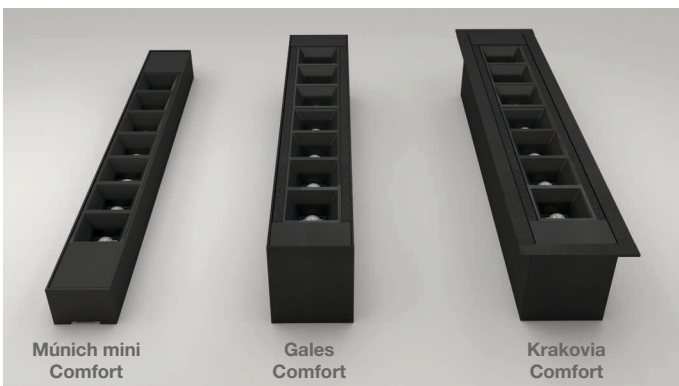

El modelo Múnich Comfort permite alojar la fuente de alimentación en su interior.

The Paris Comfort, Roma Comfort and Munich Comfort luminaires use **14-module** reflectors and two types of optics (**30°** and **65°**). Colour temperatures **3000K** and **4000K** with **CRI > 90**.

The Munich Comfort model allows the power supply to be housed inside.

Luminaria total, con módulos consecutivos o luminaria parcial, con módulos separados por tramos ciegos.
Con longitudes de **89cm**, **117cm**, **145cm** y **173cm**.

Total luminaire, with consecutive modules or partial luminaire, with modules separated by blind sections.
With lengths of **89cm**, **117cm**, **145cm** and **173cm**.

Las luminarias Múnich mini Comfort, Gales Comfort y Krakovia Comfort utilizan reflectores de **7 módulos** y dos tipos de ópticas (**65°** y **90°**). Temperaturas de color **3000K** y **4000K** con un **IRC > 90**.