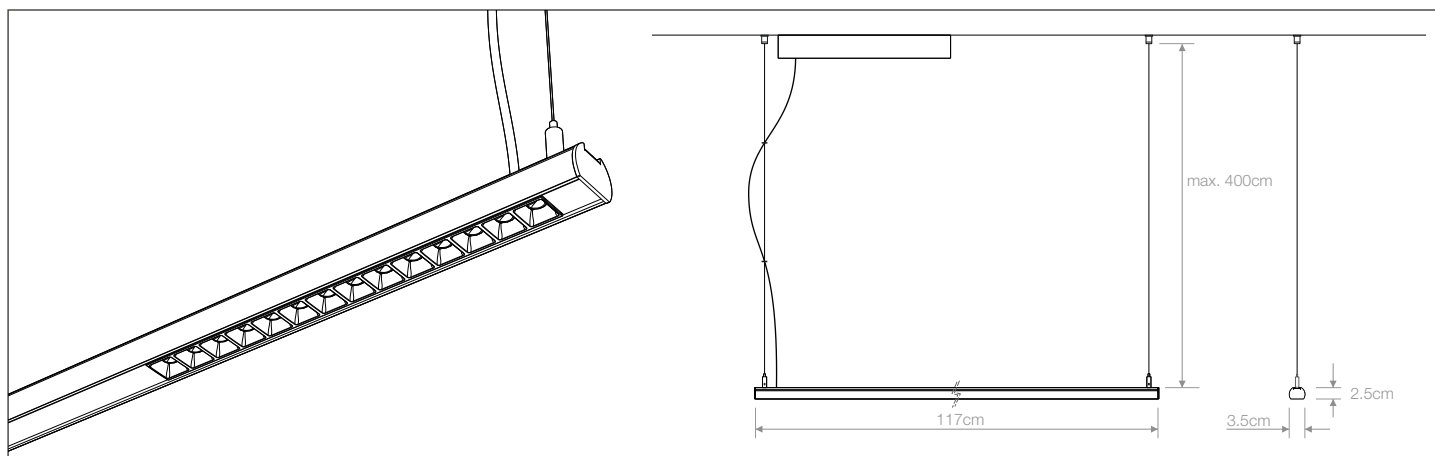

Referencia / Code		Largo / Length	Potencia / Power	Tª Color / Colour T.	Ángulo / Angle	Acabado / Finish	PVP / RRP	
ON/OFF	DALI						ON/OFF	DALI
82.217	82.317	117 cm	21W	3000K	30°	Blanco / White	250,35€	280,24€
82.218	82.318	117 cm	21W	4000K	30°	Blanco / White	250,35€	280,24€
82.219	82.319	117 cm	21W	3000K	65°	Blanco / White	250,35€	280,24€
82.220	82.320	117 cm	21W	4000K	65°	Blanco / White	250,35€	280,24€
82.221	82.321	117 cm	21W	3000K	30°	Negro / Black	250,35€	280,24€
82.222	82.322	117 cm	21W	4000K	30°	Negro / Black	250,35€	280,24€
82.223	82.323	117 cm	21W	3000K	65°	Negro / Black	250,35€	280,24€
82.224	82.324	117 cm	21W	4000K	65°	Negro / Black	250,35€	280,24€