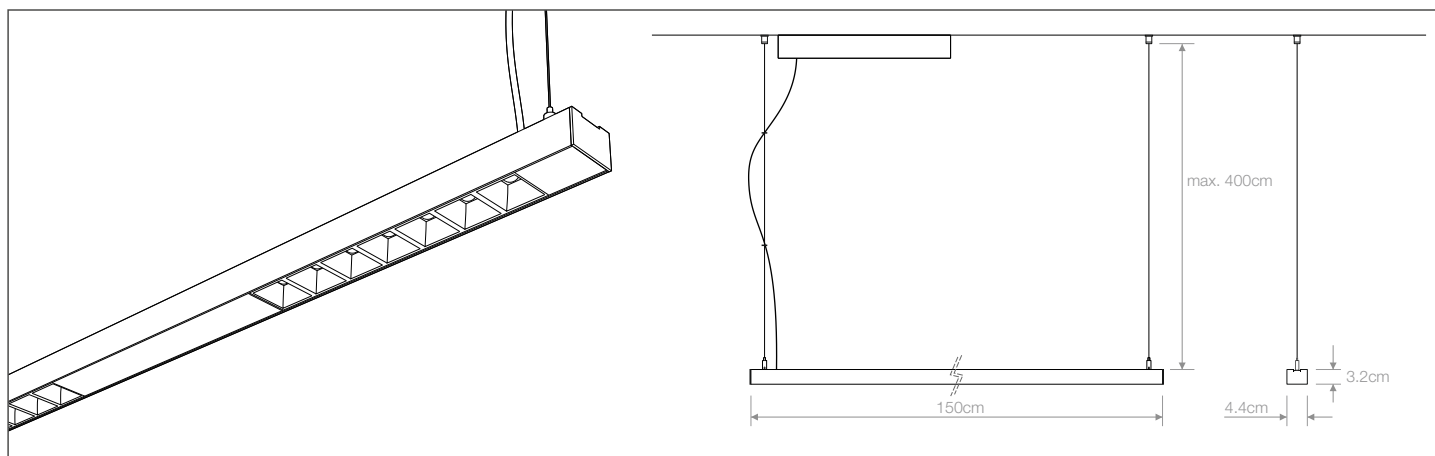

Referencia / Code		Largo / Length	Potencia / Power	Tª Color / Colour T.	Ángulo / Angle	Acabado / Finish	PVP / RRP	
ON/OFF	DALI						ON/OFF	DALI
82.833	82.933	150 cm	21W	3000K	65°	Blanco / White	295,63€	325,42€
82.834	82.934	150 cm	21W	4000K	65°	Blanco / White	295,63€	325,42€
82.835	82.935	150 cm	21W	3000K	90°	Blanco / White	295,63€	325,42€
82.836	82.936	150 cm	21W	4000K	90°	Blanco / White	295,63€	325,42€
82.837	82.937	150 cm	21W	3000K	65°	Negro / Black	295,63€	325,42€
82.838	82.938	150 cm	21W	4000K	65°	Negro / Black	295,63€	325,42€
82.839	82.939	150 cm	21W	3000K	90°	Negro / Black	295,63€	325,42€
82.840	82.940	150 cm	21W	4000K	90°	Negro / Black	295,63€	325,42€