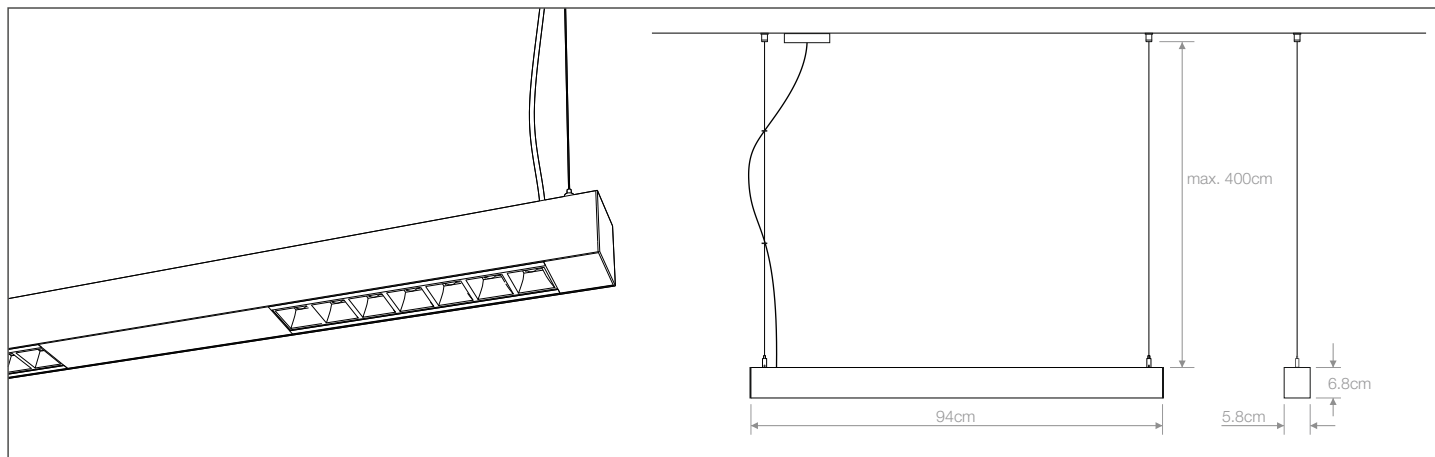

Referencia / Code		Largo / Length	Potencia / Power	T^a Color / Colour T.	Ángulo / Angle	Acabado / Finish	PVP / RRP	
ON/OFF	DALI						ON/OFF	DALI
83.101	83.201	94 cm	14W	3000K	65°	Blanco / White	237,14€	259,72€
83.102	83.202	94 cm	14W	4000K	65°	Blanco / White	237,14€	259,72€
83.103	83.203	94 cm	14W	3000K	90°	Blanco / White	237,14€	259,72€
83.104	83.204	94 cm	14W	4000K	90°	Blanco / White	237,14€	259,72€
83.105	83.205	94 cm	14W	3000K	65°	Negro / Black	237,14€	259,72€
83.106	83.206	94 cm	14W	4000K	65°	Negro / Black	237,14€	259,72€
83.107	83.207	94 cm	14W	3000K	90°	Negro / Black	237,14€	259,72€
83.108	83.208	94 cm	14W	4000K	90°	Negro / Black	237,14€	259,72€