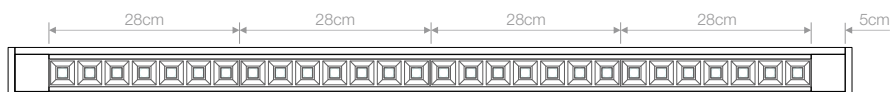

Referencia / Code		Largo / Length	Potencia / Power	Tª Color / Colour T.	Ángulo / Angle	Acabado / Finish	PVP / RRP	
ON/OFF	DALI						ON/OFF	DALI
84.125	84.225	122 cm	28W	3000K	65°	Blanco / White	293,54€	323,32€
84.126	84.226	122 cm	28W	4000K	65°	Blanco / White	293,54€	323,32€
84.127	84.227	122 cm	28W	3000K	90°	Blanco / White	293,54€	323,32€
84.128	84.228	122 cm	28W	4000K	90°	Blanco / White	293,54€	323,32€
84.129	84.229	122 cm	28W	3000K	65°	Negro / Black	293,54€	323,32€
84.130	84.230	122 cm	28W	4000K	65°	Negro / Black	293,54€	323,32€
84.131	84.231	122 cm	28W	3000K	90°	Negro / Black	293,54€	323,32€
84.132	84.232	122 cm	28W	4000K	90°	Negro / Black	293,54€	323,32€

CARACTERÍSTICAS TÉCNICAS / TECHNICAL DATA

Potencia luminaria / Luminaire power	25.2 W / 33.6 W
Flujo luminaria / Luminaire luminous flux	2415 lm / 3220 lm (3000 K, 65°) 2579 lm / 3439 lm (4000 K, 65°)
Eficiencia lumínica / Luminous efficiency	102 lm / W
CCT	3000 K / 4000 K
CRI	> 90
UGR (4H/8H)	< 16
Dimensiones / Dimensions	122 x 7.7 x 6.8 cm

Potencia fuente de luz / Light source power	21 W / 28 W
Flujo fuente de luz / Light source luminous flux	3150 lm / 4200 lm (3000 K) 3285 lm / 4380 lm (4000 K)
Control / Control	ON/OFF - DALI
Alimentación eléctrica / Electrical feed	220...240V, 50/60Hz
Temperatura trabajo / Operating temperature	-20°C ~ 30°C
Vida útil / Lifespan	50.000 h (L80/B10)