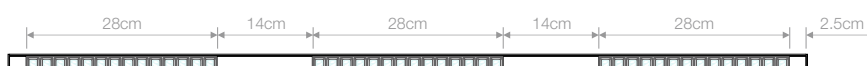

Referencia / Code		Largo / Length	Potencia / Power	Tª Color / Colour T.	Ángulo / Angle	Acabado / Finish	PVP / RRP	
ON/OFF	DALI						ON/OFF	DALI
82.417	82.517	117 cm	21W	3000K	30°	Blanco / White	250,35€	280,24€
82.418	82.518	117 cm	21W	4000K	30°	Blanco / White	250,35€	280,24€
82.419	82.519	117 cm	21W	3000K	65°	Blanco / White	250,35€	280,24€
82.420	82.520	117 cm	21W	4000K	65°	Blanco / White	250,35€	280,24€
82.421	82.521	117 cm	21W	3000K	30°	Negro / Black	250,35€	280,24€
82.422	82.522	117 cm	21W	4000K	30°	Negro / Black	250,35€	280,24€
82.423	82.523	117 cm	21W	3000K	65°	Negro / Black	250,35€	280,24€
82.424	82.524	117 cm	21W	4000K	65°	Negro / Black	250,35€	280,24€