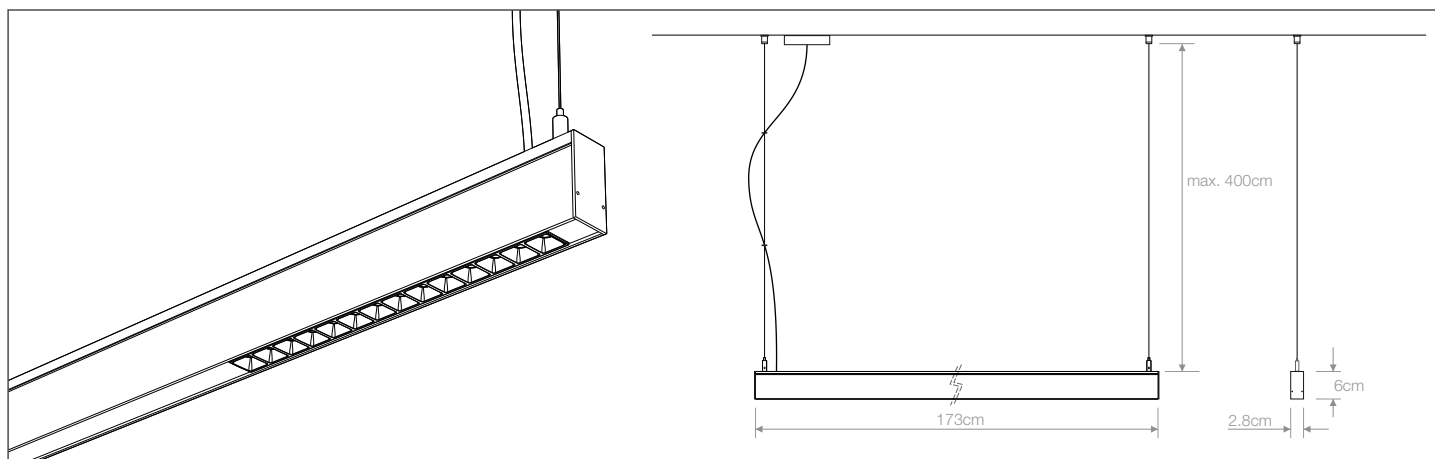

Referencia / Code		Largo / Length	Potencia / Power	Tª Color / Colour T.	Ángulo / Angle	Acabado / Finish	PVP / RRP	
ON/OFF	DALI						ON/OFF	DALI
82.649	82.749	173 cm	28W	3000K	30°	Blanco / White	362,26€	391,60€
82.650	82.750	173 cm	28W	4000K	30°	Blanco / White	362,26€	391,60€
82.651	82.751	173 cm	28W	3000K	65°	Blanco / White	362,26€	391,60€
82.652	82.752	173 cm	28W	4000K	65°	Blanco / White	362,26€	391,60€
82.653	82.753	173 cm	28W	3000K	30°	Negro / Black	362,26€	391,60€
82.654	82.754	173 cm	28W	4000K	30°	Negro / Black	362,26€	391,60€
82.655	82.755	173 cm	28W	3000K	65°	Negro / Black	362,26€	391,60€
82.656	82.756	173 cm	28W	4000K	65°	Negro / Black	362,26€	391,60€