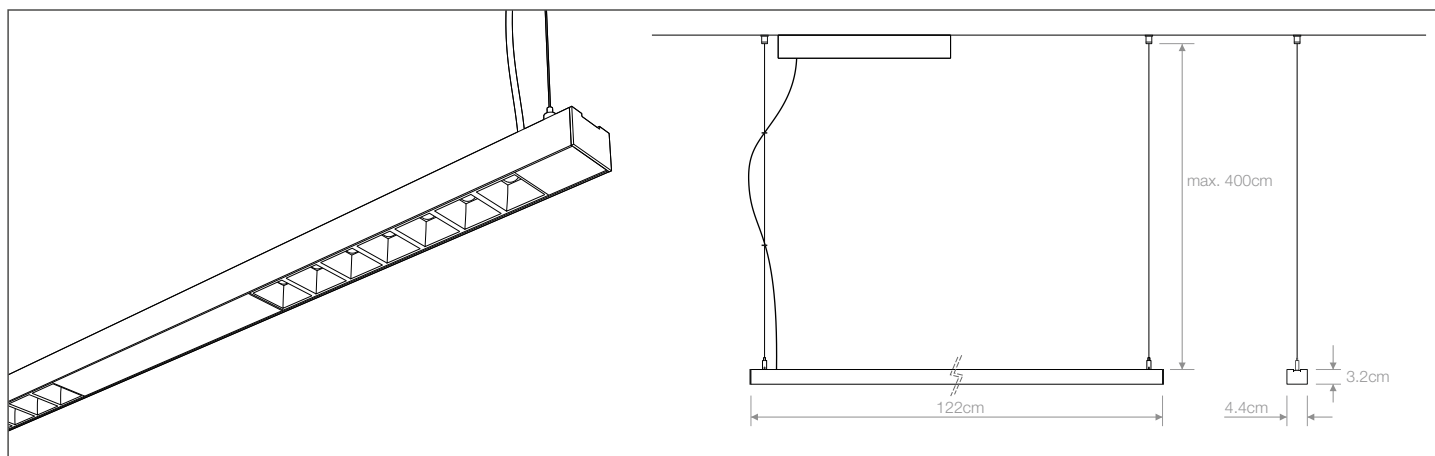

Referencia / Code		Largo / Length	Potencia / Power	Tª Color / Colour T.	Ángulo / Angle	Acabado / Finish	PVP / RRP	
ON/OFF	DALI						ON/OFF	DALI
82.817	82.917	122 cm	21W	3000K	65°	Blanco / White	262,75€	292,50€
82.818	82.918	122 cm	21W	4000K	65°	Blanco / White	262,75€	292,50€
82.819	82.919	122 cm	21W	3000K	90°	Blanco / White	262,75€	292,50€
82.820	82.920	122 cm	21W	4000K	90°	Blanco / White	262,75€	292,50€
82.821	82.921	122 cm	21W	3000K	65°	Negro / Black	262,75€	292,50€
82.822	82.922	122 cm	21W	4000K	65°	Negro / Black	262,75€	292,50€
82.823	82.923	122 cm	21W	3000K	90°	Negro / Black	262,75€	292,50€
82.824	82.924	122 cm	21W	4000K	90°	Negro / Black	262,75€	292,50€