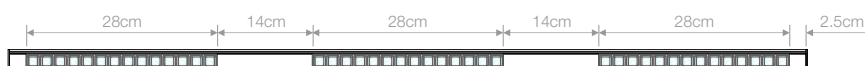

Referencia / Code		Largo / Length	Potencia / Power	Tª Color / Colour T.	Ángulo / Angle	Acabado / Finish	PVP / RRP	
ON/OFF	DALI						ON/OFF	DALI
82.217	82.317	117 cm	21W	3000K	30°	Blanco / White	250,35€	280,24€
82.218	82.318	117 cm	21W	4000K	30°	Blanco / White	250,35€	280,24€
82.219	82.319	117 cm	21W	3000K	65°	Blanco / White	250,35€	280,24€
82.220	82.320	117 cm	21W	4000K	65°	Blanco / White	250,35€	280,24€
82.221	82.321	117 cm	21W	3000K	30°	Negro / Black	250,35€	280,24€
82.222	82.322	117 cm	21W	4000K	30°	Negro / Black	250,35€	280,24€
82.223	82.323	117 cm	21W	3000K	65°	Negro / Black	250,35€	280,24€
82.224	82.324	117 cm	21W	4000K	65°	Negro / Black	250,35€	280,24€