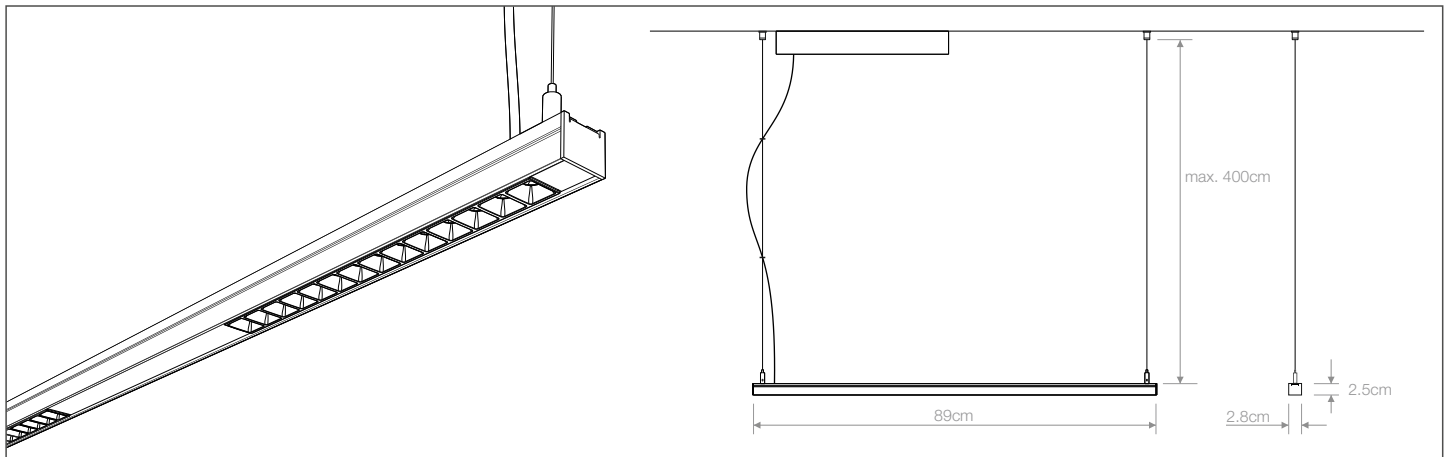

Referencia / Code		Largo / Length	Potencia / Power	Tª Color / Colour T.	Ángulo / Angle	Acabado / Finish	PVP / RRP	
ON/OFF	DALI						ON/OFF	DALI
82.401	82.501	89 cm	14W	3000K	30°	Blanco / White	213,90€	243,80€
82.402	82.502	89 cm	14W	4000K	30°	Blanco / White	213,90€	243,80€
82.403	82.503	89 cm	14W	3000K	65°	Blanco / White	213,90€	243,80€
82.404	82.504	89 cm	14W	4000K	65°	Blanco / White	213,90€	243,80€
82.405	82.505	89 cm	14W	3000K	30°	Negro / Black	213,90€	243,80€
82.406	82.506	89 cm	14W	4000K	30°	Negro / Black	213,90€	243,80€
82.407	82.507	89 cm	14W	3000K	65°	Negro / Black	213,90€	243,80€
82.408	82.508	89 cm	14W	4000K	65°	Negro / Black	213,90€	243,80€

Referencia / Code		Largo / Length	Potencia / Power	Tª Color / Colour T.	Ángulo / Angle	Acabado / Finish	PVP / RRP	
ON/OFF	DALI						ON/OFF	DALI
82.409	82.509	89 cm	21W	3000K	30°	Blanco / White	230,90€	260,76€
82.410	82.510	89 cm	21W	4000K	30°	Blanco / White	230,90€	260,76€
82.411	82.511	89 cm	21W	3000K	65°	Blanco / White	230,90€	260,76€
82.412	82.512	89 cm	21W	4000K	65°	Blanco / White	230,90€	260,76€
82.413	82.513	89 cm	21W	3000K	30°	Negro / Black	230,90€	260,76€
82.414	82.514	89 cm	21W	4000K	30°	Negro / Black	230,90€	260,76€
82.415	82.515	89 cm	21W	3000K	65°	Negro / Black	230,90€	260,76€
82.416	82.516	89 cm	21W	4000K	65°	Negro / Black	230,90€	260,76€

CARACTERÍSTICAS TÉCNICAS / TECHNICAL DATA

Potencia luminaria / Luminaire power	17.4 W / 26.1 W
Flujo luminaria / Luminaire luminous flux	1536 lm / 2304 lm (3000 K, 65°) 1619 lm / 2429 lm (4000 K, 65°)
Eficiencia lumínica / Luminous efficiency	93 lm / W
CCT	3000 K / 4000 K
CRI	> 90
UGR (4H/8H)	< 16
Dimensiones / Dimensions	89 x 2.8 x 2.5 cm

Potencia fuente de luz / Light source power	14 W / 21 W
Flujo fuente de luz / Light source luminous flux	2100 lm / 3150 lm (3000 K) 2190 lm / 3285 lm (4000 K)
Control / Control	ON/OFF - DALI
Alimentación eléctrica / Electrical feed	220...240V, 50/60Hz
Temperatura trabajo / Operating temperature	-20°C ~ 30°C
Vida útil / Lifespan	50.000 h (L80/B10)