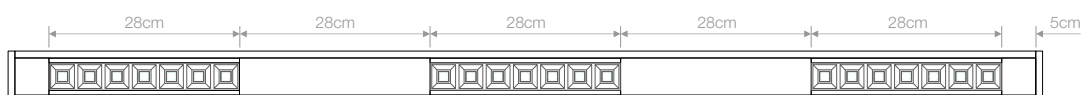

Referencia / Code		Largo / Length	Potencia / Power	T^a Color / Colour T.	Ángulo / Angle	Acabado / Finish	PVP / RRP	
ON/OFF	DALI						ON/OFF	DALI
84.133	84.233	150 cm	21W	3000K	65°	Blanco / White	313,22€	343,20€
84.134	84.234	150 cm	21W	4000K	65°	Blanco / White	313,22€	343,20€
84.135	84.235	150 cm	21W	3000K	90°	Blanco / White	313,22€	343,20€
84.136	84.236	150 cm	21W	4000K	90°	Blanco / White	313,22€	343,20€
84.137	84.237	150 cm	21W	3000K	65°	Negro / Black	313,22€	343,20€
84.138	84.238	150 cm	21W	4000K	65°	Negro / Black	313,22€	343,20€
84.139	84.239	150 cm	21W	3000K	90°	Negro / Black	313,22€	343,20€
84.140	84.240	150 cm	21W	4000K	90°	Negro / Black	313,22€	343,20€