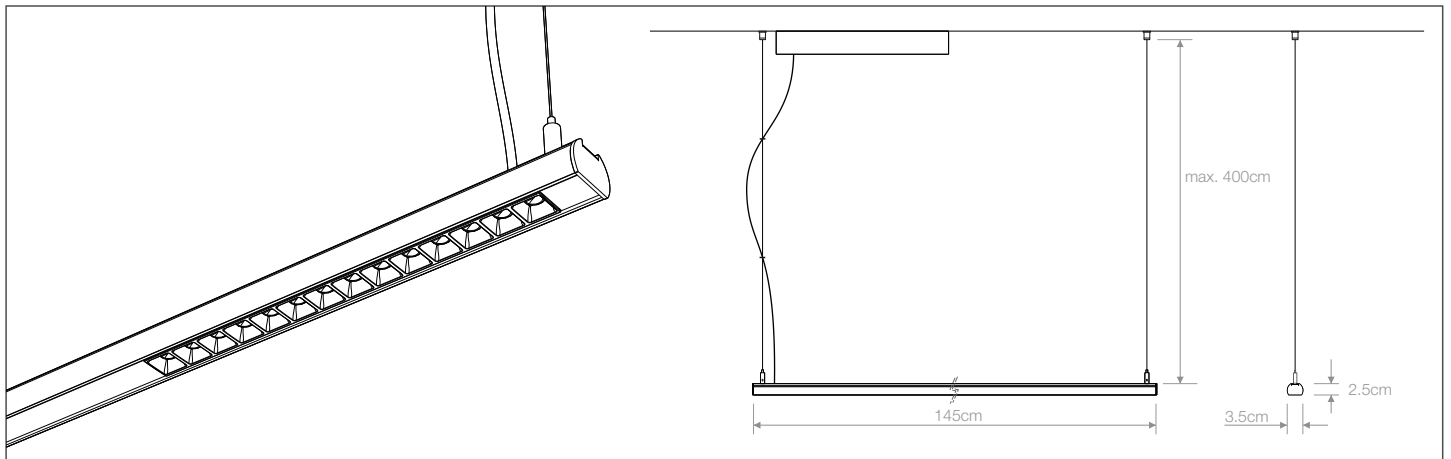

Referencia / Code		Largo / Length	Potencia / Power	Tª Color / Colour T.	Ángulo / Angle	Acabado / Finish	PVP / RRP	
ON/OFF	DALI						ON/OFF	DALI
82.233	82.333	145 cm	21W	3000K	30°	Blanco / White	277,41€	307,18€
82.234	82.334	145 cm	21W	4000K	30°	Blanco / White	277,41€	307,18€
82.235	82.335	145 cm	21W	3000K	65°	Blanco / White	277,41€	307,18€
82.236	82.336	145 cm	21W	4000K	65°	Blanco / White	277,41€	307,18€
82.237	82.337	145 cm	21W	3000K	30°	Negro / Black	277,41€	307,18€
82.238	82.338	145 cm	21W	4000K	30°	Negro / Black	277,41€	307,18€
82.239	82.339	145 cm	21W	3000K	65°	Negro / Black	277,41€	307,18€
82.240	82.340	145 cm	21W	4000K	65°	Negro / Black	277,41€	307,18€