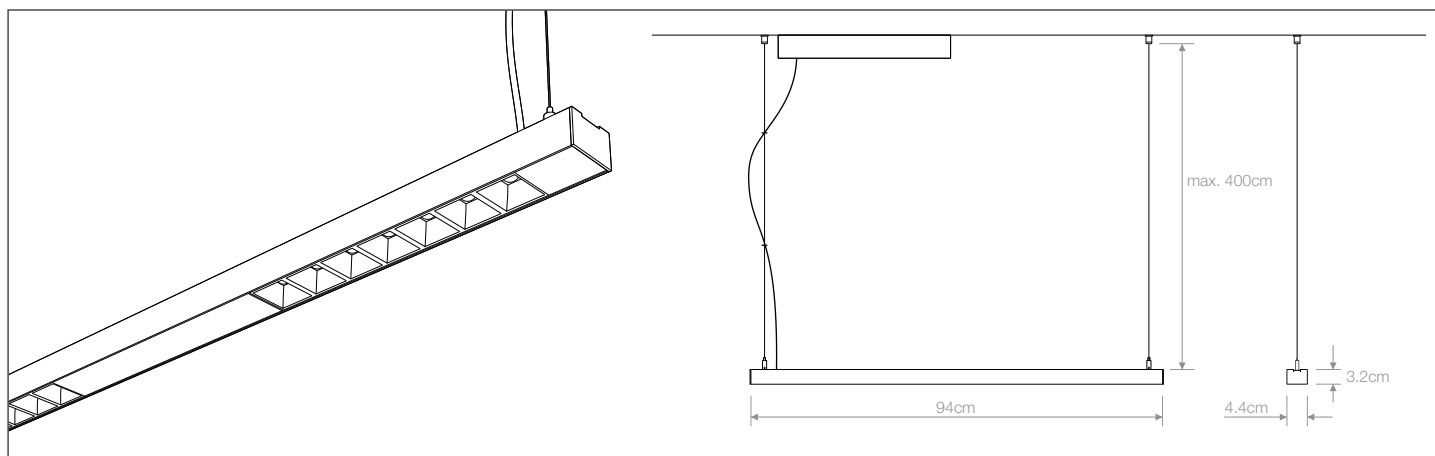

Referencia / Code		Largo / Length	Potencia / Power	Tª Color / Colour T.	Ángulo / Angle	Acabado / Finish	PVP / RRP	
ON/OFF	DALI						ON/OFF	DALI
82.801	82.901	94 cm	14W	3000K	65°	Blanco / White	233,48€	256,08€
82.802	82.902	94 cm	14W	4000K	65°	Blanco / White	233,48€	256,08€
82.803	82.903	94 cm	14W	3000K	90°	Blanco / White	233,48€	256,08€
82.804	82.904	94 cm	14W	4000K	90°	Blanco / White	233,48€	256,08€
82.805	82.905	94 cm	14W	3000K	65°	Negro / Black	233,48€	256,08€
82.806	82.906	94 cm	14W	4000K	65°	Negro / Black	233,48€	256,08€
82.807	82.907	94 cm	14W	3000K	90°	Negro / Black	233,48€	256,08€
82.808	82.908	94 cm	14W	4000K	90°	Negro / Black	233,48€	256,08€

Referencia / Code		Largo / Length	Potencia / Power	Tª Color / Colour T.	Ángulo / Angle	Acabado / Finish	PVP / RRP	
ON/OFF	DALI						ON/OFF	DALI
82.809	82.909	94 cm	21W	3000K	65°	Blanco / White	235,88€	265,76€
82.810	82.910	94 cm	21W	4000K	65°	Blanco / White	235,88€	265,76€
82.811	82.911	94 cm	21W	3000K	90°	Blanco / White	235,88€	265,76€
82.812	82.912	94 cm	21W	4000K	90°	Blanco / White	235,88€	265,76€
82.813	82.913	94 cm	21W	3000K	65°	Negro / Black	235,88€	265,76€
82.814	82.914	94 cm	21W	4000K	65°	Negro / Black	235,88€	265,76€
82.815	82.915	94 cm	21W	3000K	90°	Negro / Black	235,88€	265,76€
82.816	82.916	94 cm	21W	4000K	90°	Negro / Black	235,88€	265,76€

CARACTERÍSTICAS TÉCNICAS / TECHNICAL DATA

Potencia luminaria / Luminaire power	16.8 W / 25.2 W
Flujo luminaria / Luminaire luminous flux	1610 lm / 2415 lm (3000 K, 65°) 1720 lm / 2579 lm (4000 K, 65°)
Eficiencia lumínica / Luminous efficiency	102 lm / W
CCT	3000 K / 4000 K
CRI	> 90
UGR (4H/8H)	< 16
Dimensiones / Dimensions	94 x 4.4 x 3.2 cm

Potencia fuente de luz / Light source power	14 W / 21 W
Flujo fuente de luz / Light source luminous flux	2100 lm / 3150 lm (3000 K) 2190 lm / 3285 lm (4000 K)
Control / Control	ON/OFF - DALI
Alimentación eléctrica / Electrical feed	220...240V, 50/60Hz
Temperatura trabajo / Operating temperature	-20°C ~ 30°C
Vida útil / Lifespan	50.000 h (L80/B10)