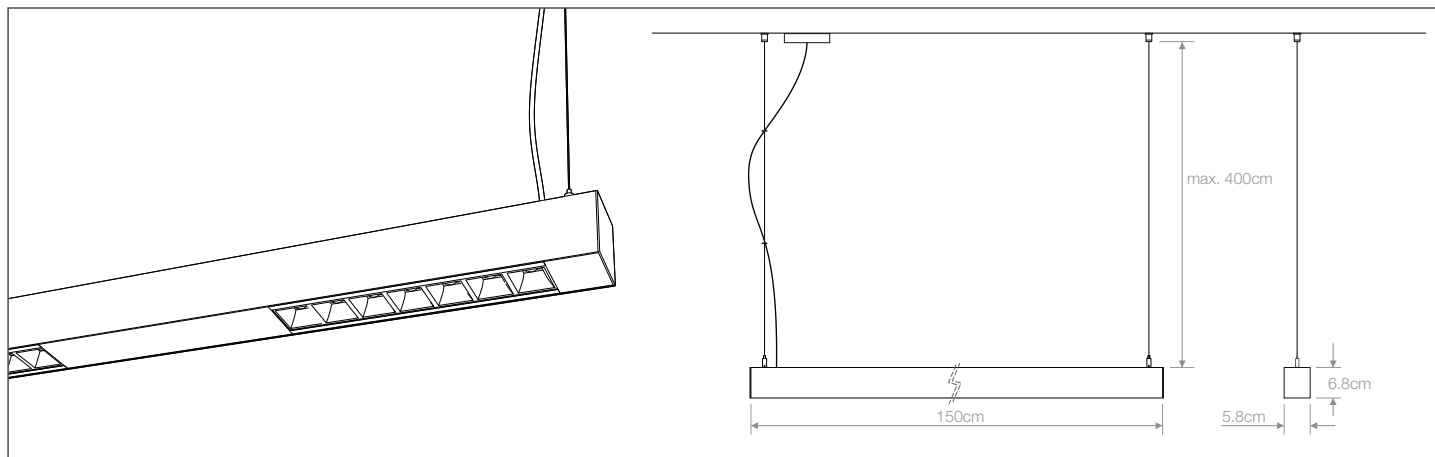

Referencia / Code		Largo / Length	Potencia / Power	Tª Color / Colour T.	Ángulo / Angle	Acabado / Finish	PVP / RRP	
ON/OFF	DALI						ON/OFF	DALI
83.133	83.233	150 cm	21W	3000K	65°	Blanco / White	304,59€	334,36€
83.134	83.234	150 cm	21W	4000K	65°	Blanco / White	304,59€	334,36€
83.135	83.235	150 cm	21W	3000K	90°	Blanco / White	304,59€	334,36€
83.136	83.236	150 cm	21W	4000K	90°	Blanco / White	304,59€	334,36€
83.137	83.237	150 cm	21W	3000K	65°	Negro / Black	304,59€	334,36€
83.138	83.238	150 cm	21W	4000K	65°	Negro / Black	304,59€	334,36€
83.139	83.239	150 cm	21W	3000K	90°	Negro / Black	304,59€	334,36€
83.140	83.240	150 cm	21W	4000K	90°	Negro / Black	304,59€	334,36€