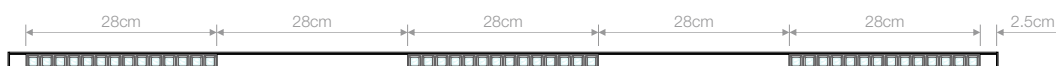

Referencia / Code		Largo / Length	Potencia / Power	Tª Color / Colour T.	Ángulo / Angle	Acabado / Finish	PVP / RRP	
ON/OFF	DALI						ON/OFF	DALI
82.633	82.733	145 cm	21W	3000K	30°	Blanco / White	309,37€	338,94€
82.634	82.734	145 cm	21W	4000K	30°	Blanco / White	309,37€	338,94€
82.635	82.735	145 cm	21W	3000K	65°	Blanco / White	309,37€	338,94€
82.636	82.736	145 cm	21W	4000K	65°	Blanco / White	309,37€	338,94€
82.637	82.737	145 cm	21W	3000K	30°	Negro / Black	309,37€	338,94€
82.638	82.738	145 cm	21W	4000K	30°	Negro / Black	309,37€	338,94€
82.639	82.739	145 cm	21W	3000K	65°	Negro / Black	309,37€	338,94€
82.640	82.740	145 cm	21W	4000K	65°	Negro / Black	309,37€	338,94€