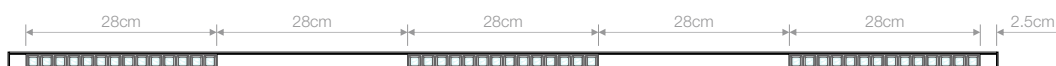

Referencia / Code		Largo / Length	Potencia / Power	Tª Color / Colour T.	Ángulo / Angle	Acabado / Finish	PVP / RRP	
ON/OFF	DALI						ON/OFF	DALI
82.433	82.533	145 cm	21W	3000K	30°	Blanco / White	277,41€	307,18€
82.434	82.534	145 cm	21W	4000K	30°	Blanco / White	277,41€	307,18€
82.435	82.535	145 cm	21W	3000K	65°	Blanco / White	277,41€	307,18€
82.436	82.536	145 cm	21W	4000K	65°	Blanco / White	277,41€	307,18€
82.437	82.537	145 cm	21W	3000K	30°	Negro / Black	277,41€	307,18€
82.438	82.538	145 cm	21W	4000K	30°	Negro / Black	277,41€	307,18€
82.439	82.539	145 cm	21W	3000K	65°	Negro / Black	277,41€	307,18€
82.440	82.540	145 cm	21W	4000K	65°	Negro / Black	277,41€	307,18€