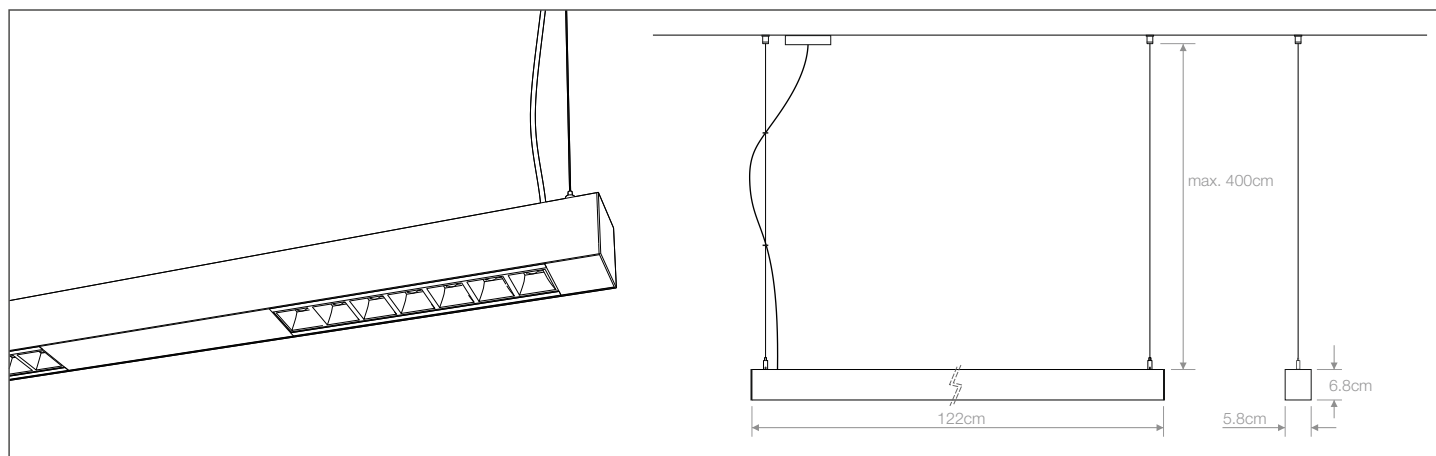

Referencia / Code		Largo / Length	Potencia / Power	Tª Color / Colour T.	Ángulo / Angle	Acabado / Finish	PVP / RRP	
ON/OFF	DALI						ON/OFF	DALI
83.117	83.217	122 cm	21W	3000K	65°	Blanco / White	274,61€	304,38€
83.118	83.218	122 cm	21W	4000K	65°	Blanco / White	274,61€	304,38€
83.119	83.219	122 cm	21W	3000K	90°	Blanco / White	274,61€	304,38€
83.120	83.220	122 cm	21W	4000K	90°	Blanco / White	274,61€	304,38€
83.121	83.221	122 cm	21W	3000K	65°	Negro / Black	274,61€	304,38€
83.122	83.222	122 cm	21W	4000K	65°	Negro / Black	274,61€	304,38€
83.123	83.223	122 cm	21W	3000K	90°	Negro / Black	274,61€	304,38€
83.124	83.224	122 cm	21W	4000K	90°	Negro / Black	274,61€	304,38€