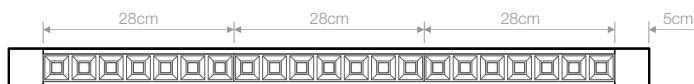

Referencia / Code		Largo / Length	Potencia / Power	T^a Color / Colour T.	Ángulo / Angle	Acabado / Finish	PVP / RRP	
ON/OFF	DALI						ON/OFF	DALI
83.109	83.209	94 cm	21W	3000K	65°	Blanco / White	248,90€	278,66€
83.110	83.210	94 cm	21W	4000K	65°	Blanco / White	248,90€	278,66€
83.111	83.211	94 cm	21W	3000K	90°	Blanco / White	248,90€	278,66€
83.112	83.212	94 cm	21W	4000K	90°	Blanco / White	248,90€	278,66€
83.113	83.213	94 cm	21W	3000K	65°	Negro / Black	248,90€	278,66€
83.114	83.214	94 cm	21W	4000K	65°	Negro / Black	248,90€	278,66€
83.115	83.215	94 cm	21W	3000K	90°	Negro / Black	248,90€	278,66€
83.116	83.216	94 cm	21W	4000K	90°	Negro / Black	248,90€	278,66€

CARACTERÍSTICAS TÉCNICAS / TECHNICAL DATA

Potencia luminaria / Luminaire power	16.8 W / 25.2 W
Flujo luminaria / Luminaire luminous flux	1610 lm / 2415 lm (3000 K, 65°) 1720 lm / 2579 lm (4000 K, 65°)
Eficiencia lumínica / Luminous efficiency	102 lm / W
CCT	3000 K / 4000 K
CRI	> 90
UGR (4H/8H)	< 16
Dimensiones / Dimensions	94 x 5.8 x 6.8 cm

Potencia fuente de luz / Light source power	14 W / 21 W
Flujo fuente de luz / Light source luminous flux	2100 lm / 3150 lm (3000 K) 2190 lm / 3285 lm (4000 K)
Control / Control	ON/OFF - DALI
Alimentación eléctrica / Electrical feed	220...240V, 50/60Hz
Temperatura trabajo / Operating temperature	-20°C ~ 30°C
Vida útil / Lifespan	50.000 h (L80/B10)