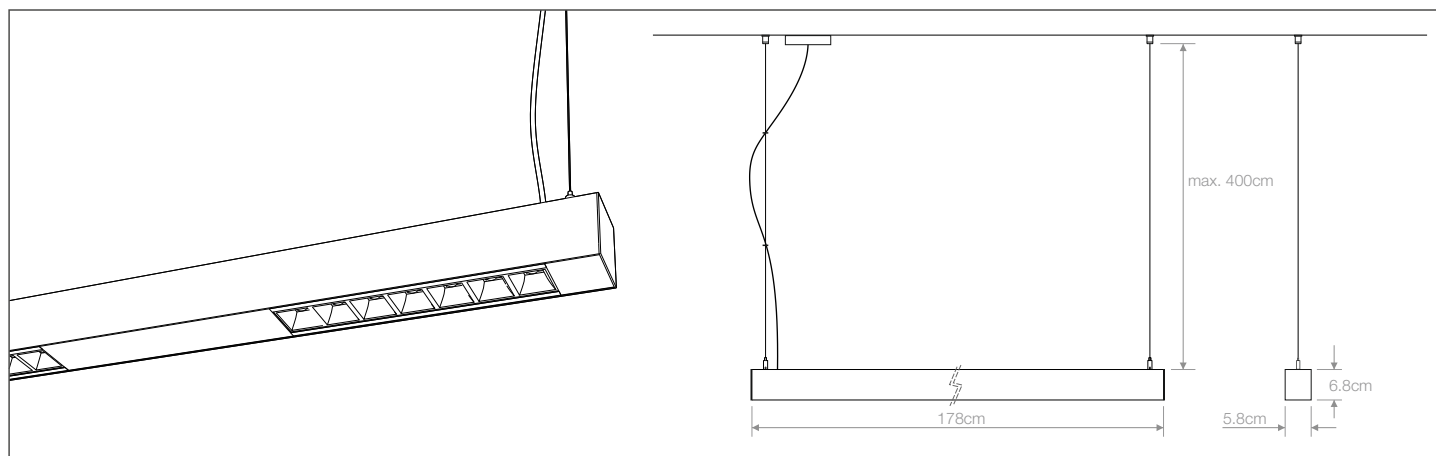

Referencia / Code		Largo / Length	Potencia / Power	Tª Color / Colour T.	Ángulo / Angle	Acabado / Finish	PVP / RRP	
ON/OFF	DALI						ON/OFF	DALI
83.149	83.249	178 cm	28W	3000K	65°	Blanco / White	362,87€	392,64€
83.150	83.250	178 cm	28W	4000K	65°	Blanco / White	362,87€	392,64€
83.151	83.251	178 cm	28W	3000K	90°	Blanco / White	362,87€	392,64€
83.152	83.252	178 cm	28W	4000K	90°	Blanco / White	362,87€	392,64€
83.153	83.253	178 cm	28W	3000K	65°	Negro / Black	362,87€	392,64€
83.154	83.254	178 cm	28W	4000K	65°	Negro / Black	362,87€	392,64€
83.155	83.255	178 cm	28W	3000K	90°	Negro / Black	362,87€	392,64€
83.156	83.256	178 cm	28W	4000K	90°	Negro / Black	362,87€	392,64€