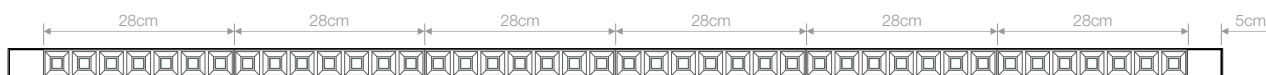

Referencia / Code		Largo / Length	Potencia / Power	T^a Color / Colour T.	Ángulo / Angle	Acabado / Finish	PVP / RRP	
ON/OFF	DALI						ON/OFF	DALI
82.857	82.957	178 cm	42W	3000K	65°	Blanco / White	355,28€	385,14€
82.858	82.958	178 cm	42W	4000K	65°	Blanco / White	355,28€	385,14€
82.859	82.959	178 cm	42W	3000K	90°	Blanco / White	355,28€	385,14€
82.860	82.960	178 cm	42W	4000K	90°	Blanco / White	355,28€	385,14€
82.861	82.961	178 cm	42W	3000K	65°	Negro / Black	355,28€	385,14€
82.862	82.962	178 cm	42W	4000K	65°	Negro / Black	355,28€	385,14€
82.863	82.963	178 cm	42W	3000K	90°	Negro / Black	355,28€	385,14€
82.864	82.964	178 cm	42W	4000K	90°	Negro / Black	355,28€	385,14€

CARACTERÍSTICAS TÉCNICAS / TECHNICAL DATA

Potencia luminaria / Luminaire power	33.6 W / 50.4 W
Flujo luminaria / Luminaire luminous flux	3220 lm / 4830 lm (3000 K, 65°) 3439 lm / 5159 lm (4000 K, 65°)
Eficiencia lumínica / Luminous efficiency	102 lm / W
CCT	3000 K / 4000 K
CRI	> 90
UGR (4H/8H)	< 16
Dimensiones / Dimensions	178 x 4.4 x 3.2 cm

Potencia fuente de luz / Light source power	28 W / 42 W
Flujo fuente de luz / Light source luminous flux	4200 lm / 6300 lm (3000 K) 4380 lm / 6570 lm (4000 K)
Control / Control	ON/OFF - DALI
Alimentación eléctrica / Electrical feed	220...240V, 50/60Hz
Temperatura trabajo / Operating temperature	-20°C ~ 30°C
Vida útil / Lifespan	50.000 h (L80/B10)