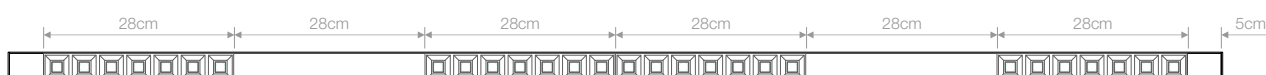

Referencia / Code		Largo / Length	Potencia / Power	T^a Color / Colour T.	Ángulo / Angle	Acabado / Finish	PVP / RRP	
ON/OFF	DALI						ON/OFF	DALI
82.849	82.949	178 cm	28W	3000K	65°	Blanco / White	337,16€	366,94€
82.850	82.950	178 cm	28W	4000K	65°	Blanco / White	337,16€	366,94€
82.851	82.951	178 cm	28W	3000K	90°	Blanco / White	337,16€	366,94€
82.852	82.952	178 cm	28W	4000K	90°	Blanco / White	337,16€	366,94€
82.853	82.953	178 cm	28W	3000K	65°	Negro / Black	337,16€	366,94€
82.854	82.954	178 cm	28W	4000K	65°	Negro / Black	337,16€	366,94€
82.855	82.955	178 cm	28W	3000K	90°	Negro / Black	337,16€	366,94€
82.856	82.956	178 cm	28W	4000K	90°	Negro / Black	337,16€	366,94€