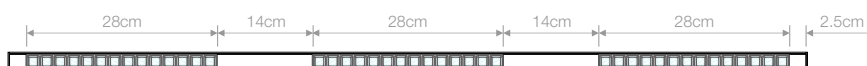

Referencia / Code		Largo / Length	Potencia / Power	Tª Color / Colour T.	Ángulo / Angle	Acabado / Finish	PVP / RRP	
ON/OFF	DALI						ON/OFF	DALI
82.617	82.717	117 cm	21W	3000K	30°	Blanco / White	274,08€	303,54€
82.618	82.718	117 cm	21W	4000K	30°	Blanco / White	274,08€	303,54€
82.619	82.719	117 cm	21W	3000K	65°	Blanco / White	274,08€	303,54€
82.620	82.720	117 cm	21W	4000K	65°	Blanco / White	274,08€	303,54€
82.621	82.721	117 cm	21W	3000K	30°	Negro / Black	274,08€	303,54€
82.622	82.722	117 cm	21W	4000K	30°	Negro / Black	274,08€	303,54€
82.623	82.723	117 cm	21W	3000K	65°	Negro / Black	274,08€	303,54€
82.624	82.724	117 cm	21W	4000K	65°	Negro / Black	274,08€	303,54€