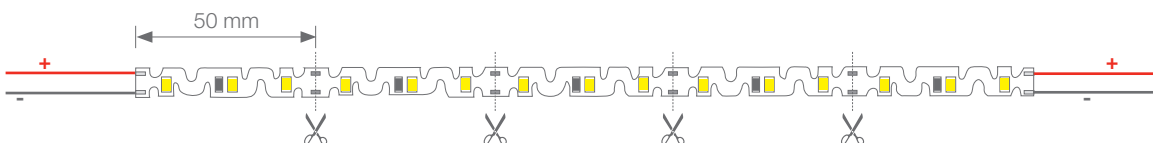

MEDIA LUMINOSIDAD

Ref: 32.075	6000K
Ref: 32.076	4000K
Ref: 32.077	3000K
Ref: 32.078	Azul
Ref: 32.079	Ámbar
Ref: 32.080	Rojo
Ref: 32.081	Verde

Tira flexible serie "PRO"

IP54 nanocoating con 60 leds/metro 2835SMD.

Requiere uso de led profile para disipación.

Cinta térmica disipadora incluida.

PCB 6mm

Uso diario máximo recomendado: 18h

Conexión máxima en circuito abierto: 2.5m

Conexión máxima en circuito cerrado: 5m

Vida útil: 50.000h*

*En función de la disipación del perfil, de las horas diarias trabajadas y de la temperatura externa ambiental de trabajo.

ÁVILA

TIRAS FLEXIBLES

Potencia (W)	12W/m
Voltaje (V)	12V
Tipo Led	SMD2835
Lumens (6000K)	1071 Lm/m
Lumens (4000K)	1206 Lm/m
Lumens (3000K)	945 Lm/m
Lumens (Azul)	217 Lm/m
Lumens (Ámbar)	236 Lm/m
Lumens (Rojo)	365 Lm/m
Lumens (Verde)	744 Lm/m
CRI	>90
Emisión de luz	120°
Estanqueidad (IP)	IP54
Nº leds/m	60
Medidas	5000x6x3mm
Cortable	cada 50mm
PCB	6mm
Temperatura trabajo	-20°C / +40°C
Apto para	interior/exterior
Embalaje	1 rollo/5m
Garantía	3 años