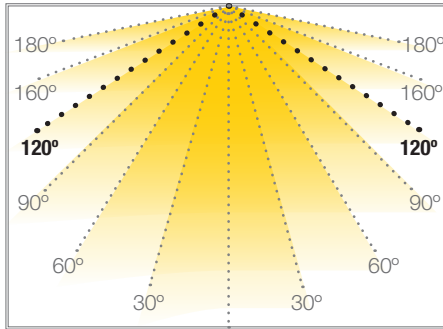

MEDIA LUMINOSIDAD

Ref: 32.075	6000K
Ref: 32.076	4000K
Ref: 32.077	3000K
Ref: 32.078	Azul
Ref: 32.079	Ámbar
Ref: 32.080	Rojo
Ref: 32.081	Verde

Tira flexible serie "PRO"

IP54 nanocoating con 60 leds/metro 2835SMD.

Requiere uso de led profile para disipación.

Cinta térmica disipadora incluida.

PCB 6mm

Uso diario máximo recomendado: 18h

Conexión máxima en circuito abierto: 2.5m

Conexión máxima en circuito cerrado: 5m

Vida útil: 50.000h*

*En función de la disipación del perfil, de las horas diarias trabajadas y de la temperatura externa ambiental de trabajo.

ÁVILA

TIRAS FLEXIBLES

Potencia (W)	12W/m
Voltaje (V)	12V
Tipo Led	SMD2835
Lumens (6000K)	1071 Lm/m
Lumens (4000K)	1206 Lm/m
Lumens (3000K)	945 Lm/m
Lumens (Azul)	217 Lm/m
Lumens (Ámbar)	236 Lm/m
Lumens (Rojo)	365 Lm/m
Lumens (Verde)	744 Lm/m
CRI	>90
Emisión de luz	120°
Estanqueidad (IP)	IP54
Nº leds/m	60
Medidas	5000x6x3mm
Cortable	cada 50mm
PCB	6mm
Temperatura trabajo	-20°C / +40°C
Apto para	interior/exterior
Embalaje	1 rollo/5m
Garantía	3 años